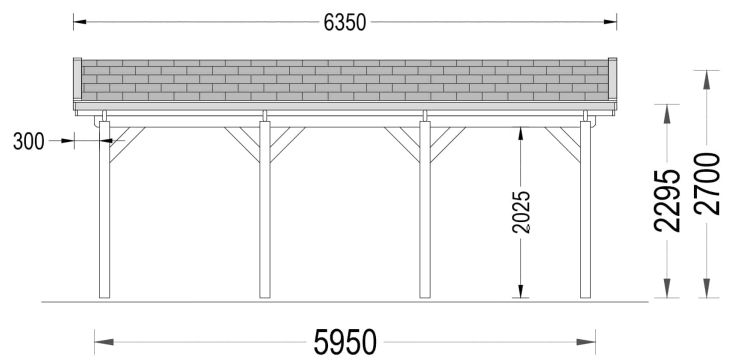

PREMIUM GARTENHAUS