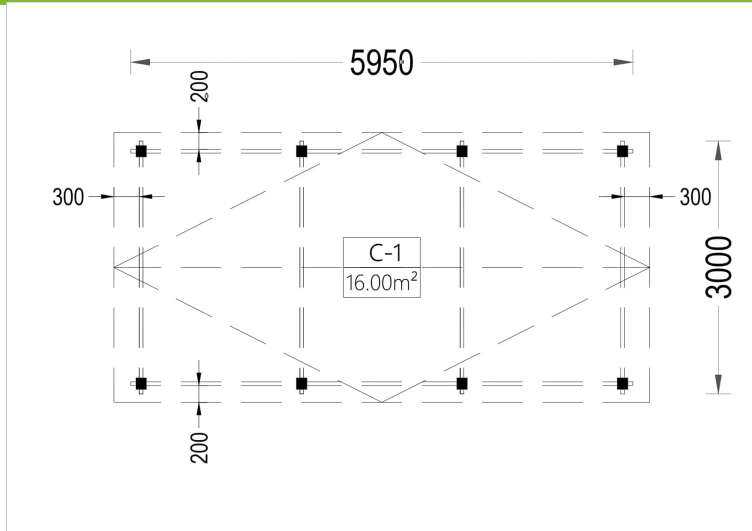

BESCHREIBUNG

CARPORT AUS HOLZ CLASSIC, 3X6 M, 18 M²

Unser Einzelcarport aus Holz CLASSIC bietet Ihnen eine zuverlässige und ästhetisch ansprechende Lösung für die sichere Aufbewahrung Ihres Fahrzeugs sowie zusätzlichen Stauraum für verschiedene Gegenstände.

PREMIUM GARTENHAUS

TECHNISCHE DATEN

Marke	Premium Gartenhaus
Stellplätze	Einzelcarport
Grundfläche	18 m ²
Dachform	Satteldach
Haus Typ	Klassisch
Tiefe	595 cm
Breite	300 cm
Außenmaß	300 x 595 cm
Holzbehandlung	Unbehandelt
Spiegelverkehrter Aufbau	Ja
Dachaufbau	18-20 mm Dachbretter
Dachfläche	20,5 m ²
Dachüberstand	30cm
Dachwinkel	16,3°
Firsthöhe	270 cm
Seitenhöhe der Wände	229,5 cm
Grundform	Rechteckig
Herstellergarantie	5 Jahre