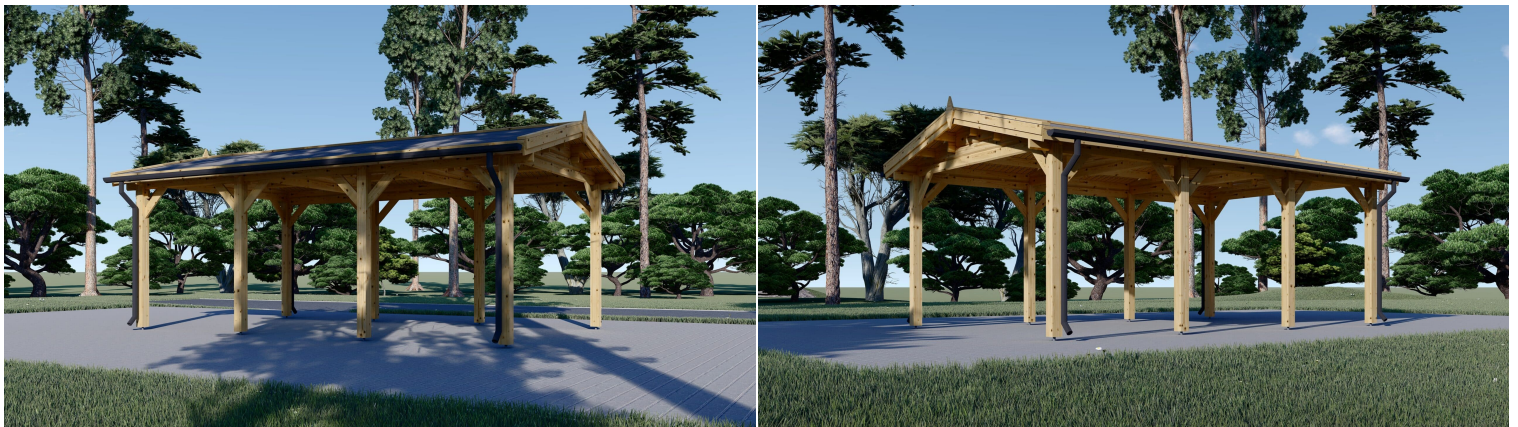

Unser Einzelcarport aus Holz CLASSIC bietet Ihnen eine zuverlässige und ästhetisch ansprechende Lösung für die sichere Aufbewahrung Ihres Fahrzeugs sowie zusätzlichen Stauraum für verschiedene Gegenstände.

Dank seiner anpassbaren Höhe können Fahrzeuge aller Größen, vom Kleinwagen bis zum Jeep, problemlos untergebracht werden. Neben dem Stellplatz für Ihr Fahrzeug bietet der Carport zusätzlichen Stauraum für Gartengeräte, Fahrräder oder Pflanzen, was ihn zu einer äußerst praktischen und vielseitigen Lösung macht.

Das zeitlose und ansprechende Design des CLASSIC Carports fügt sich harmonisch in jede Umgebung ein und verleiht Ihrem Zuhause einen Hauch von Eleganz. Hergestellt aus hochwertigem, langsam gewachsenem Nadelholz und ausgestattet mit Nut- und Federbrettern, bietet dieses Carport eine robuste und langlebige Konstruktion, die den Elementen standhalten wird.

Die offene Bauweise gewährleistet, dass Ihr Fahrzeug leicht zugänglich ist, während es gleichzeitig vor den rauen Wetterbedingungen geschützt wird. Egal, ob Regen, Schnee oder Sonne - mit unserem Einzelcarport bleibt Ihr Fahrzeug sicher und geschützt.

Investieren Sie in die Sicherheit und den Komfort Ihres Fahrzeugs mit unserem Carport aus Holz CLASSIC. Es ist eine Anschaffung, die nicht nur Ihr tägliches Leben erleichtert, sondern auch Ihren Außenbereich verschönert und zusätzlichen Stauraum bietet.