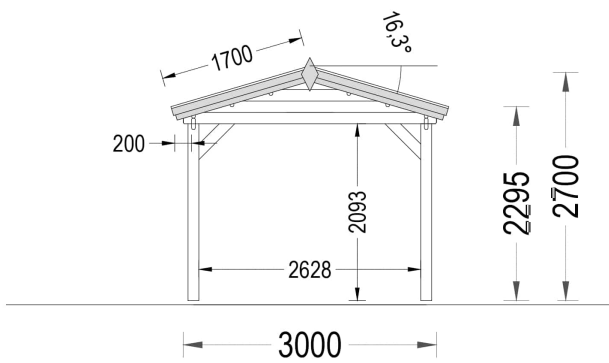

PREMIUM GARTENHAUS