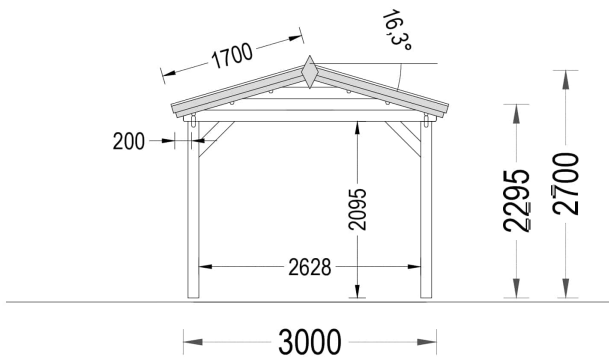

PREMIUM GARTENHAUS