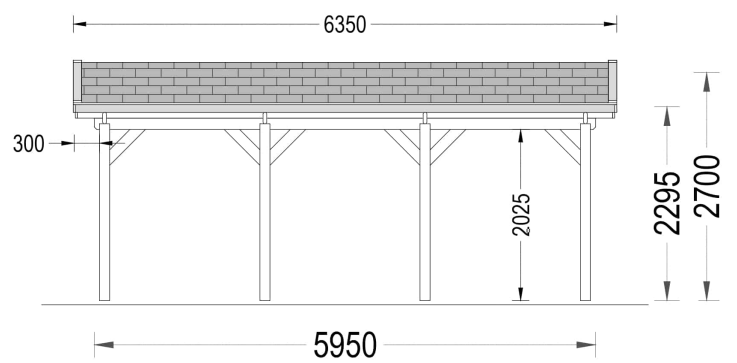

PREMIUM GARTENHAUS