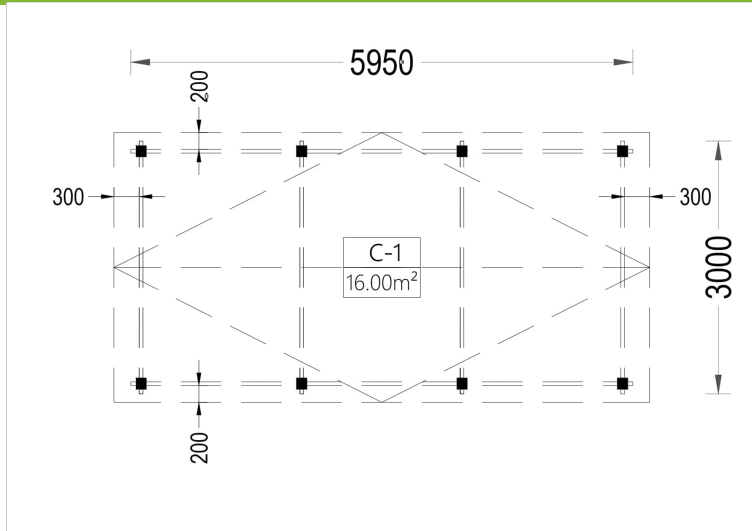

TECHNISCHE DATEN

SIE KÖNNEN AUCH MÖGEN...