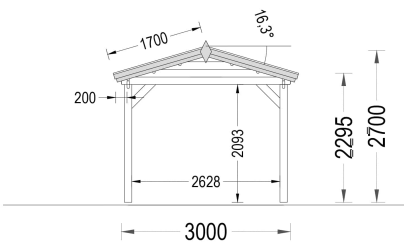

CARPORT AUS HOLZ CLASSIC, 3X6 M, 18 M²

€ 4198,80

Unser Einzelcarport aus Holz CLASSIC bietet Ihnen eine zuverlässige und ästhetisch ansprechende Lösung für die sichere Aufbewahrung Ihres Fahrzeugs sowie zusätzlichen Stauraum für verschiedene Gegenstände.

Kategorien: [Carports](#)

GALERIEBILDER

BESCHREIBUNG

CARPORT AUS HOLZ CLASSIC, 3X6 M, 18 M²

Unser Einzelcarport aus Holz CLASSIC bietet Ihnen eine zuverlässige und ästhetisch ansprechende Lösung für die sichere Aufbewahrung Ihres Fahrzeugs sowie zusätzlichen Stauraum für verschiedene Gegenstände.

TECHNISCHE DATEN

Marke	Premium Gartenhaus
Stellplätze	Einzelcarport
Grundfläche	18 m²
Dachform	Satteldach
Haus Typ	Klassisch
Tiefe	595 cm
Breite	300 cm
Außenmaß	300 x 595 cm
Holzbehandlung	Unbehandelt
Spiegelverkehrter Aufbau	Ja
Dachaufbau	18-20 mm Dachbretter
Dachfläche	20,5 m²
Dachüberstand	30cm
Dachwinkel	16,3°
Firsthöhe	270 cm
Seitenhöhe der Wände	229,5 cm
Grundform	Rechteckig
Herstellergarantie	5 Jahre