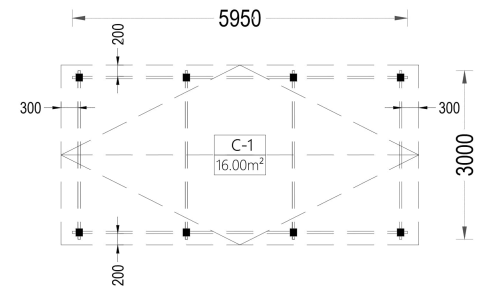

CARPORT AUS HOLZ CLASSIC, 3X6 M, 18 M²

€ 4198,80

Unser Einzelcarport aus Holz CLASSIC bietet Ihnen eine zuverlässige und ästhetisch ansprechende Lösung für die sichere Aufbewahrung Ihres Fahrzeugs sowie zusätzlichen Stauraum für verschiedene Gegenstände.

Kategorien: [Carports](#)

GALERIEBILDER

BESCHREIBUNG

CARPORT AUS HOLZ CLASSIC, 3X6 M, 18 M²

Unser Einzelcarport aus Holz CLASSIC bietet Ihnen eine zuverlässige und ästhetisch ansprechende Lösung für die sichere Aufbewahrung Ihres Fahrzeugs sowie zusätzlichen Stauraum für verschiedene Gegenstände.

TECHNISCHE DATEN

Marke	Premium Gartenhaus
Stellplätze	Einzelcarport
Grundfläche	18 m²
Dachform	Satteldach
Haus Typ	Klassisch
Tiefe	595 cm
Breite	300 cm
Außenmaß	300 x 595 cm
Holzbehandlung	Unbehandelt
Spiegelverkehrter Aufbau	Ja
Dachaufbau	18-20 mm Dachbretter
Dachfläche	20,5 m²
Dachüberstand	30cm
Dachwinkel	16,3°
Firsthöhe	270 cm
Seitenhöhe der Wände	229,5 cm
Grundform	Rechteckig
Herstellergarantie	5 Jahre