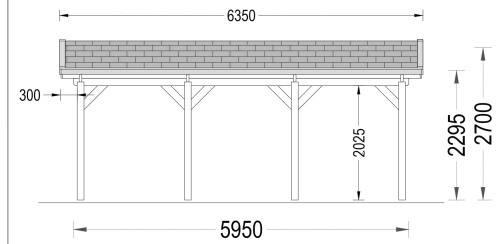

CARPORT AUS HOLZ CLASSIC, 3X6 M, 18 M²

€ 4198,80

Unser Einzelcarport aus Holz CLASSIC bietet Ihnen eine zuverlässige und ästhetisch ansprechende Lösung für die sichere Aufbewahrung Ihres Fahrzeugs sowie zusätzlichen Stauraum für verschiedene Gegenstände.

Kategorien: [Carports](#)

GALERIEBILDER

BESCHREIBUNG

CARPORT AUS HOLZ CLASSIC, 3X6 M, 18 M²

Unser Einzelcarport aus Holz CLASSIC bietet Ihnen eine zuverlässige und ästhetisch ansprechende Lösung für die sichere Aufbewahrung Ihres Fahrzeugs sowie zusätzlichen Stauraum für verschiedene Gegenstände.

Dank seiner anpassbaren Höhe können Fahrzeuge aller Größen, vom Kleinwagen bis zum Jeep, problemlos untergebracht werden. Neben dem Stellplatz für Ihr Fahrzeug bietet der Carport zusätzlichen Stauraum für Gartengeräte, Fahrräder oder Pflanzen, was ihn zu einer äußerst praktischen und vielseitigen Lösung macht.

TECHNISCHE DATEN

Marke	Premium Gartenhaus
Stellplätze	Einzelcarport
Grundfläche	18 m²
Dachform	Satteldach
Haus Typ	Klassisch
Tiefe	595 cm
Breite	300 cm
Außenmaß	300 x 595 cm
Holzbehandlung	Unbehandelt
Spiegelverkehrter Aufbau	Ja
Dachaufbau	18-20 mm Dachbretter
Dachfläche	20,5 m²
Dachüberstand	30cm
Dachwinkel	16,3°
Firsthöhe	270 cm
Seitenhöhe der Wände	229,5 cm
Grundform	Rechteckig
Herstellergarantie	5 Jahre