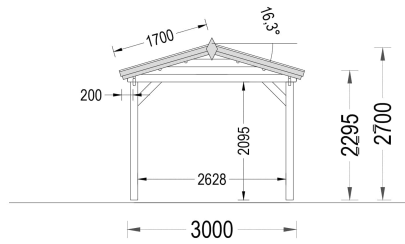

CARPORT AUS HOLZ CLASSIC, 3X6 M, 18 M²

€ 4198,80

Unser Einzelcarport aus Holz CLASSIC bietet Ihnen eine zuverlässige und ästhetisch ansprechende Lösung für die sichere Aufbewahrung Ihres Fahrzeugs sowie zusätzlichen Stauraum für verschiedene Gegenstände.

Kategorien: [Carports](#)

GALERIEBILDER

BESCHREIBUNG

CARPORT AUS HOLZ CLASSIC, 3X6 M, 18 M²

Unser Einzelcarport aus Holz CLASSIC bietet Ihnen eine zuverlässige und ästhetisch ansprechende Lösung für die sichere Aufbewahrung Ihres Fahrzeugs sowie zusätzlichen Stauraum für verschiedene Gegenstände.

TECHNISCHE DATEN

Marke	Premium Gartenhaus
Stellplätze	Einzelcarport
Grundfläche	18 m²
Dachform	Satteldach
Haus Typ	Klassisch
Tiefe	595 cm
Breite	300 cm
Außenmaß	300 x 595 cm
Holzbehandlung	Unbehandelt
Spiegelverkehrter Aufbau	Ja
Dachaufbau	18-20 mm Dachbretter
Dachfläche	20,5 m²
Dachüberstand	30cm
Dachwinkel	16,3°
Firsthöhe	270 cm
Seitenhöhe der Wände	229,5 cm
Grundform	Rechteckig
Herstellergarantie	5 Jahre