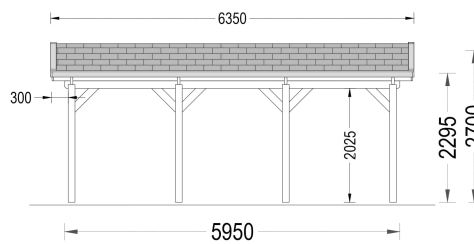

CARPORT AUS HOLZ CLASSIC, 3X6 M, 18 M²

€ 4198,80

Unser Einzelcarport aus Holz CLASSIC bietet Ihnen eine zuverlässige und ästhetisch ansprechende Lösung für die sichere Aufbewahrung Ihres Fahrzeugs sowie zusätzlichen Stauraum für verschiedene Gegenstände.

Kategorien: [Carports](#)

GALERIEBILDER

BESCHREIBUNG

CARPORT AUS HOLZ CLASSIC, 3X6 M, 18 M²

Unser Einzelcarport aus Holz CLASSIC bietet Ihnen eine zuverlässige und ästhetisch ansprechende Lösung für die sichere Aufbewahrung Ihres Fahrzeugs sowie zusätzlichen Stauraum für verschiedene Gegenstände.

Dank seiner anpassbaren Höhe können Fahrzeuge aller Größen, vom Kleinwagen bis zum Jeep, problemlos untergebracht werden. Neben dem Stellplatz für Ihr Fahrzeug bietet der Carport zusätzlichen Stauraum für Gartengeräte, Fahrräder oder Pflanzen, was ihn zu einer äußerst praktischen und vielseitigen Lösung macht.

TECHNISCHE DATEN

Marke	Premium Gartenhaus
Stellplätze	Einzelcarport
Grundfläche	18 m²
Dachform	Satteldach
Haus Typ	Klassisch
Tiefe	595 cm
Breite	300 cm
Außenmaß	300 x 595 cm
Holzbehandlung	Unbehandelt
Spiegelverkehrter Aufbau	Ja
Dachaufbau	18-20 mm Dachbretter
Dachfläche	20,5 m²
Dachüberstand	30cm
Dachwinkel	16,3°
Firsthöhe	270 cm
Seitenhöhe der Wände	229,5 cm
Grundform	Rechteckig
Herstellergarantie	5 Jahre