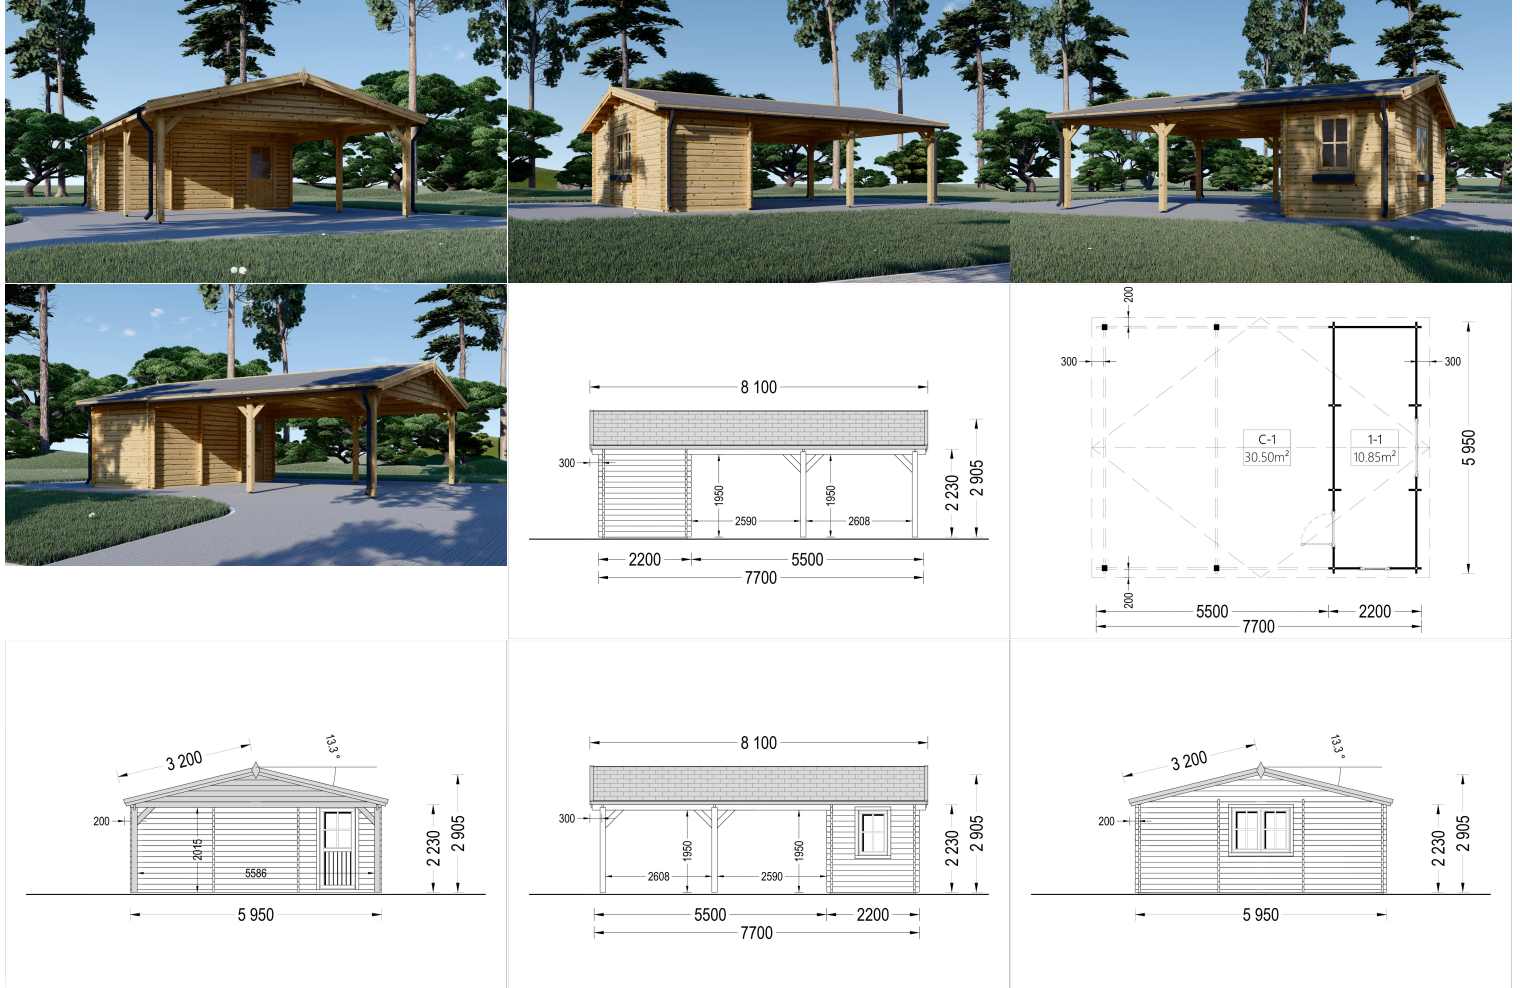

CARPORT AUS HOLZ FÜR 2 AUTOS MIT SCHUPPEN (44 MM), 5,5X6 M

€ 6684,00

Ob Sie ein Autoliebhaber, ein Hobbyhandwerker oder einfach nur eine Familie mit Platzbedarf sind, dieses multifunktionale Carport mit Schuppen ist die perfekte Lösung für Ihre Bedürfnisse. Warten Sie nicht länger und gönnen Sie sich dieses praktische und ästhetisch ansprechende Holz-Carport mit Schuppen für zwei Autos!

Kategorien: [Carports](#)

GALERIEBILDER

BESCHREIBUNG

CARPORT AUS HOLZ FÜR 2 AUTOS MIT SCHUPPEN (44 MM), 5,5X6 M

Entdecken Sie das perfekte Zuhause für Ihre Fahrzeuge und Werkzeuge mit unserem Holz-Carport mit Schuppen für zwei Autos! Mit einer großzügigen Größe von 5,5x6 Metern bietet dieses Modell den idealen Raum für zwei Fahrzeuge sowie zusätzliche Werkzeuge und Ausrüstung.

Der Zugang zu sowohl dem Carport als auch dem Schuppen ist äußerst bequem gestaltet. Große Fenster im Schuppen ermöglichen einen lichtdurchfluteten Raum und einen Blick nach draußen, während die Flügeltüren einen nahtlosen Übergang zwischen Schuppen und Carport bieten.

Ob Sie ein Autoliebhaber, ein Hobbyhandwerker oder einfach nur eine Familie mit Platzbedarf sind, dieses multifunktionale Carport mit Schuppen ist die perfekte Lösung für Ihre Bedürfnisse. Warten Sie nicht länger und gönnen Sie sich dieses praktische und ästhetisch ansprechende Holz-Carport mit Schuppen für zwei Autos!