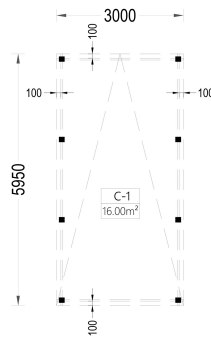

CARPORT AUS HOLZ MIT FLACHDACH, 3X6M, 18M²

€ 3036,00

Das moderne Flachdach-Design verleiht der Konstruktion ein kompaktes Erscheinungsbild und einen zeitgemäßen Charakter, während die großzügigen Abmessungen sicherstellen, dass Ihr Fahrzeug ausreichend Platz hat und leicht zugänglich ist. Die tragenden Säulen nehmen dabei nur minimalen Platz ein, was die Gesamtoptik des Carports ästhetisch ansprechend gestaltet.

Kategorien: [Carports](#)

GALERIEBILDER

BESCHREIBUNG

CARPORT AUS HOLZ MIT FLACHDACH, 3X6M, 18M²

Unser Carport aus Holz mit Flachdach bietet Ihnen nicht nur einen geschützten Stellplatz für Ihr Fahrzeug, sondern auch zusätzlichen Raum für verschiedene Zwecke, sei es eine gemütliche Sitzbank, Pflanzen oder Stauraum für Ihre Gartengeräte.

Das moderne Flachdach-Design verleiht der Konstruktion ein kompaktes Erscheinungsbild und einen zeitgemäßen Charakter, während die großzügigen Abmessungen sicherstellen, dass Ihr Fahrzeug ausreichend Platz hat und leicht zugänglich ist. Die tragenden Säulen nehmen dabei nur minimalen Platz ein, was die Gesamtoptik des Carports ästhetisch ansprechend gestaltet.

TECHNISCHE DATEN

Außenmaß	300 x 595 cm
Marke	Premium Gartenhaus
Breite	300 cm
Dachform	Flachdach
Grundfläche	18 m²
Haus Typ	Modern
Holzbehandlung	Unbehandelt
Stellplätze	Einzelcarport
Dachaufbau	18-20 mm Dachbretter
Dachüberstand	10 cm
Dachfläche	21,5 m²
Dachwinkel	3°
Firsthöhe	229,5 cm
Seitenhöhe der Wände	209 cm
Spiegelverkehrter Aufbau	Ja
Grundform	Rechteckig
Herstellergarantie	5 Jahre