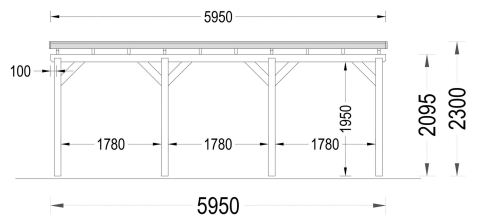

CARPORT AUS HOLZ MIT FLACHDACH, 3X6M, 18M²

€ 3036,00

Das moderne Flachdach-Design verleiht der Konstruktion ein kompaktes Erscheinungsbild und einen zeitgemäßen Charakter, während die großzügigen Abmessungen sicherstellen, dass Ihr Fahrzeug ausreichend Platz hat und leicht zugänglich ist. Die tragenden Säulen nehmen dabei nur minimalen Platz ein, was die Gesamtoptik des Carports ästhetisch ansprechend gestaltet.

Kategorien: [Carports](#)

GALERIEBILDER

BESCHREIBUNG

CARPORT AUS HOLZ MIT FLACHDACH, 3X6M, 18M²

Unser Carport aus Holz mit Flachdach bietet Ihnen nicht nur einen geschützten Stellplatz für Ihr Fahrzeug, sondern auch zusätzlichen Raum für verschiedene Zwecke, sei es eine gemütliche Sitzbank, Pflanzen oder Stauraum für Ihre Gartengeräte.

Das moderne Flachdach-Design verleiht der Konstruktion ein kompaktes Erscheinungsbild und einen zeitgemäßen Charakter, während die großzügigen Abmessungen sicherstellen, dass Ihr Fahrzeug ausreichend Platz hat und leicht zugänglich ist. Die tragenden Säulen nehmen dabei nur minimalen Platz ein, was die Gesamtoptik des Carports ästhetisch ansprechend gestaltet.

TECHNISCHE DATEN

Außenmaß	300 x 595 cm
Marke	Premium Gartenhaus
Breite	300 cm
Dachform	Flachdach
Grundfläche	18 m²
Haus Typ	Modern
Holzbehandlung	Unbehandelt
Stellplätze	Einzelcarport
Dachaufbau	18-20 mm Dachbretter
Dachüberstand	10 cm
Dachfläche	21,5 m²
Dachwinkel	3°
Firsthöhe	229,5 cm
Seitenhöhe der Wände	209 cm
Spiegelverkehrter Aufbau	Ja
Grundform	Rechteckig
Herstellergarantie	5 Jahre