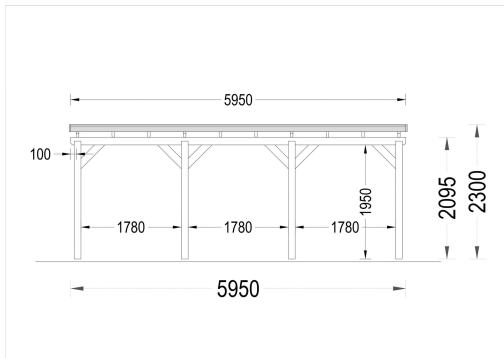

CARPORT AUS HOLZ MIT FLACHDACH, 3X6M, 18M²

€ 3036,00

Das moderne Flachdach-Design verleiht der Konstruktion ein kompaktes Erscheinungsbild und einen zeitgemäßen Charakter, während die großzügigen Abmessungen sicherstellen, dass Ihr Fahrzeug ausreichend Platz hat und leicht zugänglich ist. Die tragenden Säulen nehmen dabei nur minimalen Platz ein, was die Gesamtoptik des Carports ästhetisch ansprechend gestaltet.

Kategorien: [Carports](#)

GALERIEBILDER

BESCHREIBUNG

CARPORT AUS HOLZ MIT FLACHDACH, 3X6M, 18M²

Unser Carport aus Holz mit Flachdach bietet Ihnen nicht nur einen geschützten Stellplatz für Ihr Fahrzeug, sondern auch zusätzlichen Raum für verschiedene Zwecke, sei es eine gemütliche Sitzbank, Pflanzen oder Stauraum für Ihre Gartengeräte.

Das moderne Flachdach-Design verleiht der Konstruktion ein kompaktes Erscheinungsbild und einen zeitgemäßen Charakter, während die großzügigen Abmessungen sicherstellen, dass Ihr Fahrzeug ausreichend Platz hat und leicht zugänglich ist. Die tragenden Säulen nehmen dabei nur minimalen Platz ein, was die Gesamtoptik des Carports ästhetisch ansprechend gestaltet.

TECHNISCHE DATEN

Außenmaß	300 x 595 cm
Marke	Premium Gartenhaus
Breite	300 cm
Dachform	Flachdach
Grundfläche	18 m²
Haus Typ	Modern
Holzbehandlung	Unbehandelt
Stellplätze	Einzelcarport
Dachaufbau	18-20 mm Dachbretter
Dachüberstand	10 cm
Dachfläche	21,5 m²
Dachwinkel	3°
Firsthöhe	229,5 cm
Seitenhöhe der Wände	209 cm
Spiegelverkehrter Aufbau	Ja
Grundform	Rechteckig
Herstellergarantie	5 Jahre