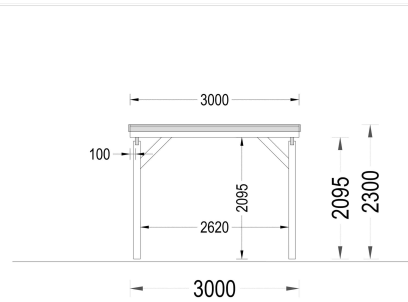

CARPORT AUS HOLZ MIT FLACHDACH, 3X6M, 18M²

€ 3036,00

Das moderne Flachdach-Design verleiht der Konstruktion ein kompaktes Erscheinungsbild und einen zeitgemäßen Charakter, während die großzügigen Abmessungen sicherstellen, dass Ihr Fahrzeug ausreichend Platz hat und leicht zugänglich ist. Die tragenden Säulen nehmen dabei nur minimalen Platz ein, was die Gesamtoptik des Carports ästhetisch ansprechend gestaltet.

Kategorien: [Carports](#)

GALERIEBILDER

BESCHREIBUNG

CARPORT AUS HOLZ MIT FLACHDACH, 3X6M, 18M²

Unser Carport aus Holz mit Flachdach bietet Ihnen nicht nur einen geschützten Stellplatz für Ihr Fahrzeug, sondern auch zusätzlichen Raum für verschiedene Zwecke, sei es eine gemütliche Sitzbank, Pflanzen oder Stauraum für Ihre Gartengeräte.

Das moderne Flachdach-Design verleiht der Konstruktion ein kompaktes Erscheinungsbild und einen zeitgemäßen Charakter, während die großzügigen Abmessungen sicherstellen, dass Ihr Fahrzeug ausreichend Platz hat und leicht zugänglich ist. Die tragenden Säulen nehmen dabei nur minimalen Platz ein, was die Gesamtoptik des Carports ästhetisch ansprechend gestaltet.

TECHNISCHE DATEN

Außenmaß	300 x 595 cm
Marke	Premium Gartenhaus
Breite	300 cm
Dachform	Flachdach
Grundfläche	18 m²
Haus Typ	Modern
Holzbehandlung	Unbehandelt
Stellplätze	Einzelcarport
Dachaufbau	18-20 mm Dachbretter
Dachüberstand	10 cm
Dachfläche	21,5 m²
Dachwinkel	3°
Firsthöhe	229,5 cm
Seitenhöhe der Wände	209 cm
Spiegelverkehrter Aufbau	Ja
Grundform	Rechteckig
Herstellergarantie	5 Jahre