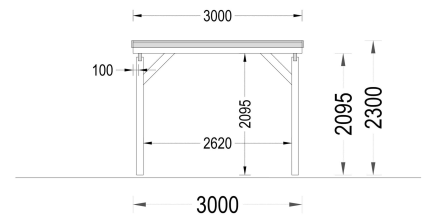

CARPORT AUS HOLZ MIT FLACHDACH, 3X6M, 18M²

€ 3036,00

Das moderne Flachdach-Design verleiht der Konstruktion ein kompaktes Erscheinungsbild und einen zeitgemäßen Charakter, während die großzügigen Abmessungen sicherstellen, dass Ihr Fahrzeug ausreichend Platz hat und leicht zugänglich ist. Die tragenden Säulen nehmen dabei nur minimalen Platz ein, was die Gesamtoptik des Carports ästhetisch ansprechend gestaltet.

Kategorien: [Carports](#)

GALERIEBILDER

BESCHREIBUNG

CARPORT AUS HOLZ MIT FLACHDACH, 3X6M, 18M²

Unser Carport aus Holz mit Flachdach bietet Ihnen nicht nur einen geschützten Stellplatz für Ihr Fahrzeug, sondern auch zusätzlichen Raum für verschiedene Zwecke, sei es eine gemütliche Sitzbank, Pflanzen oder Stauraum für Ihre Gartengeräte.

Das moderne Flachdach-Design verleiht der Konstruktion ein kompaktes Erscheinungsbild und einen zeitgemäßen Charakter, während die großzügigen Abmessungen sicherstellen, dass Ihr Fahrzeug ausreichend Platz hat und leicht zugänglich ist. Die tragenden Säulen nehmen dabei nur minimalen Platz ein, was die Gesamtoptik des Carports ästhetisch ansprechend gestaltet.

TECHNISCHE DATEN

Außenmaß	300 x 595 cm
Marke	Premium Gartenhaus
Breite	300 cm
Dachform	Flachdach
Grundfläche	18 m²
Haus Typ	Modern
Holzbehandlung	Unbehandelt
Stellplätze	Einzelcarport
Dachaufbau	18-20 mm Dachbretter
Dachüberstand	10 cm
Dachfläche	21,5 m²
Dachwinkel	3°
Firsthöhe	229,5 cm
Seitenhöhe der Wände	209 cm
Spiegelverkehrter Aufbau	Ja
Grundform	Rechteckig
Herstellergarantie	5 Jahre