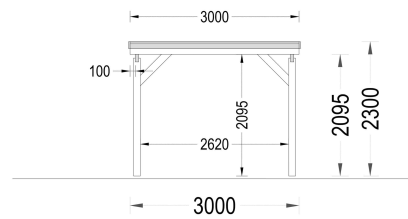

CARPORT AUS HOLZ MIT FLACHDACH, 3X6M, 18M²

€ 3036,00

Das moderne Flachdach-Design verleiht der Konstruktion ein kompaktes Erscheinungsbild und einen zeitgemäßen Charakter, während die großzügigen Abmessungen sicherstellen, dass Ihr Fahrzeug ausreichend Platz hat und leicht zugänglich ist. Die tragenden Säulen nehmen dabei nur minimalen Platz ein, was die Gesamtoptik des Carports ästhetisch ansprechend gestaltet.

Kategorien: [Carports](#)

GALERIEBILDER

BESCHREIBUNG

CARPORT AUS HOLZ MIT FLACHDACH, 3X6M, 18M²

Unser Carport aus Holz mit Flachdach bietet Ihnen nicht nur einen geschützten Stellplatz für Ihr Fahrzeug, sondern auch zusätzlichen Raum für verschiedene Zwecke, sei es eine gemütliche Sitzbank, Pflanzen oder Stauraum für Ihre Gartengeräte.

Das moderne Flachdach-Design verleiht der Konstruktion ein kompaktes Erscheinungsbild und einen zeitgemäßen Charakter, während die großzügigen Abmessungen sicherstellen, dass Ihr Fahrzeug ausreichend Platz hat und leicht zugänglich ist. Die tragenden Säulen nehmen dabei nur minimalen Platz ein, was die Gesamtoptik des Carports ästhetisch ansprechend gestaltet.

TECHNISCHE DATEN

Außenmaß	300 x 595 cm
Marke	Premium Gartenhaus
Breite	300 cm
Dachform	Flachdach
Grundfläche	18 m²
Haus Typ	Modern
Holzbehandlung	Unbehandelt
Stellplätze	Einzelcarport
Dachaufbau	18-20 mm Dachbretter
Dachüberstand	10 cm
Dachfläche	21,5 m²
Dachwinkel	3°
Firsthöhe	229,5 cm
Seitenhöhe der Wände	209 cm
Spiegelverkehrter Aufbau	Ja
Grundform	Rechteckig
Herstellergarantie	5 Jahre