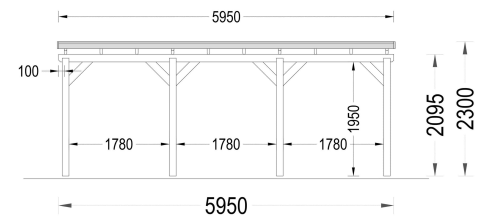

CARPORT AUS HOLZ MIT FLACHDACH, 3X6M, 18M²

€ 3036,00

Das moderne Flachdach-Design verleiht der Konstruktion ein kompaktes Erscheinungsbild und einen zeitgemäßen Charakter, während die großzügigen Abmessungen sicherstellen, dass Ihr Fahrzeug ausreichend Platz hat und leicht zugänglich ist. Die tragenden Säulen nehmen dabei nur minimalen Platz ein, was die Gesamtoptik des Carports ästhetisch ansprechend gestaltet.

Kategorien: [Carports](#)

GALERIEBILDER

BESCHREIBUNG

CARPORT AUS HOLZ MIT FLACHDACH, 3X6M, 18M²

Unser Carport aus Holz mit Flachdach bietet Ihnen nicht nur einen geschützten Stellplatz für Ihr Fahrzeug, sondern auch zusätzlichen Raum für verschiedene Zwecke, sei es eine gemütliche Sitzbank, Pflanzen oder Stauraum für Ihre Gartengeräte.

Das moderne Flachdach-Design verleiht der Konstruktion ein kompaktes Erscheinungsbild und einen zeitgemäßen Charakter, während die großzügigen Abmessungen sicherstellen, dass Ihr Fahrzeug ausreichend Platz hat und leicht zugänglich ist. Die tragenden Säulen nehmen dabei nur minimalen Platz ein, was die Gesamtoptik des Carports ästhetisch ansprechend gestaltet.

TECHNISCHE DATEN

Außenmaß	300 x 595 cm
Marke	Premium Gartenhaus
Breite	300 cm
Dachform	Flachdach
Grundfläche	18 m²
Haus Typ	Modern
Holzbehandlung	Unbehandelt
Stellplätze	Einzelcarport
Dachaufbau	18-20 mm Dachbretter
Dachüberstand	10 cm
Dachfläche	21,5 m²
Dachwinkel	3°
Firsthöhe	229,5 cm
Seitenhöhe der Wände	209 cm
Spiegelverkehrter Aufbau	Ja
Grundform	Rechteckig
Herstellergarantie	5 Jahre