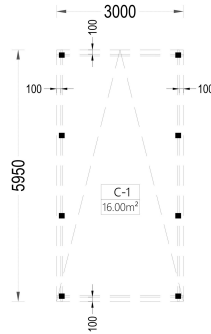

CARPORT AUS HOLZ MIT FLACHDACH, 3X6M, 18M²

€ 3036,00

Das moderne Flachdach-Design verleiht der Konstruktion ein kompaktes Erscheinungsbild und einen zeitgemäßen Charakter, während die großzügigen Abmessungen sicherstellen, dass Ihr Fahrzeug ausreichend Platz hat und leicht zugänglich ist. Die tragenden Säulen nehmen dabei nur minimalen Platz ein, was die Gesamtoptik des Carports ästhetisch ansprechend gestaltet.

Kategorien: [Carports](#)

GALERIEBILDER

BESCHREIBUNG

CARPORT AUS HOLZ MIT FLACHDACH, 3X6M, 18M²

Unser Carport aus Holz mit Flachdach bietet Ihnen nicht nur einen geschützten Stellplatz für Ihr Fahrzeug, sondern auch zusätzlichen Raum für verschiedene Zwecke, sei es eine gemütliche Sitzbank, Pflanzen oder Stauraum für Ihre Gartengeräte.

Das moderne Flachdach-Design verleiht der Konstruktion ein kompaktes Erscheinungsbild und einen zeitgemäßen Charakter, während die großzügigen Abmessungen sicherstellen, dass Ihr Fahrzeug ausreichend Platz hat und leicht zugänglich ist. Die tragenden Säulen nehmen dabei nur minimalen Platz ein, was die Gesamtoptik des Carports ästhetisch ansprechend gestaltet.

TECHNISCHE DATEN

Außenmaß	300 x 595 cm
Marke	Premium Gartenhaus
Breite	300 cm
Dachform	Flachdach
Grundfläche	18 m²
Haus Typ	Modern
Holzbehandlung	Unbehandelt
Stellplätze	Einzelcarport
Dachaufbau	18-20 mm Dachbretter
Dachüberstand	10 cm
Dachfläche	21,5 m²
Dachwinkel	3°
Firsthöhe	229,5 cm
Seitenhöhe der Wände	209 cm
Spiegelverkehrter Aufbau	Ja
Grundform	Rechteckig
Herstellergarantie	5 Jahre