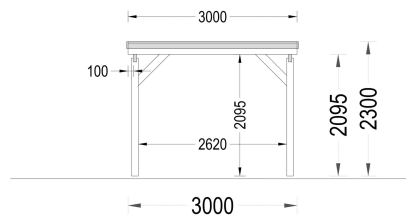

CARPORT AUS HOLZ MIT FLACHDACH, 3X6M, 18M²

€ 3036,00

Das moderne Flachdach-Design verleiht der Konstruktion ein kompaktes Erscheinungsbild und einen zeitgemäßen Charakter, während die großzügigen Abmessungen sicherstellen, dass Ihr Fahrzeug ausreichend Platz hat und leicht zugänglich ist. Die tragenden Säulen nehmen dabei nur minimalen Platz ein, was die Gesamtoptik des Carports ästhetisch ansprechend gestaltet.

Kategorien: [Carports](#)

GALERIEBILDER

BESCHREIBUNG

CARPORT AUS HOLZ MIT FLACHDACH, 3X6M, 18M²

Unser Carport aus Holz mit Flachdach bietet Ihnen nicht nur einen geschützten Stellplatz für Ihr Fahrzeug, sondern auch zusätzlichen Raum für verschiedene Zwecke, sei es eine gemütliche Sitzbank, Pflanzen oder Stauraum für Ihre Gartengeräte.

Das moderne Flachdach-Design verleiht der Konstruktion ein kompaktes Erscheinungsbild und einen zeitgemäßen Charakter, während die großzügigen Abmessungen sicherstellen, dass Ihr Fahrzeug ausreichend Platz hat und leicht zugänglich ist. Die tragenden Säulen nehmen dabei nur minimalen Platz ein, was die Gesamtoptik des Carports ästhetisch ansprechend gestaltet.

TECHNISCHE DATEN

Außenmaß	300 x 595 cm
Marke	Premium Gartenhaus
Breite	300 cm
Dachform	Flachdach
Grundfläche	18 m²
Haus Typ	Modern
Holzbehandlung	Unbehandelt
Stellplätze	Einzelcarport
Dachaufbau	18-20 mm Dachbretter
Dachüberstand	10 cm
Dachfläche	21,5 m²
Dachwinkel	3°
Firsthöhe	229,5 cm
Seitenhöhe der Wände	209 cm
Spiegelverkehrter Aufbau	Ja
Grundform	Rechteckig
Herstellergarantie	5 Jahre