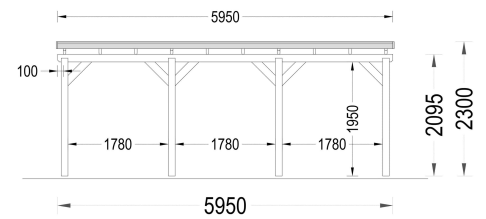

CARPORT AUS HOLZ MIT FLACHDACH, 3X6M, 18M²

€ 3036,00

Das moderne Flachdach-Design verleiht der Konstruktion ein kompaktes Erscheinungsbild und einen zeitgemäßen Charakter, während die großzügigen Abmessungen sicherstellen, dass Ihr Fahrzeug ausreichend Platz hat und leicht zugänglich ist. Die tragenden Säulen nehmen dabei nur minimalen Platz ein, was die Gesamtoptik des Carports ästhetisch ansprechend gestaltet.

Kategorien: [Carports](#)

GALERIEBILDER

BESCHREIBUNG

CARPORT AUS HOLZ MIT FLACHDACH, 3X6M, 18M²

Unser Carport aus Holz mit Flachdach bietet Ihnen nicht nur einen geschützten Stellplatz für Ihr Fahrzeug, sondern auch zusätzlichen Raum für verschiedene Zwecke, sei es eine gemütliche Sitzbank, Pflanzen oder Stauraum für Ihre Gartengeräte.

Das moderne Flachdach-Design verleiht der Konstruktion ein kompaktes Erscheinungsbild und einen zeitgemäßen Charakter, während die großzügigen Abmessungen sicherstellen, dass Ihr Fahrzeug ausreichend Platz hat und leicht zugänglich ist. Die tragenden Säulen nehmen dabei nur minimalen Platz ein, was die Gesamtoptik des Carports ästhetisch ansprechend gestaltet.

TECHNISCHE DATEN

Außenmaß	300 x 595 cm
Marke	Premium Gartenhaus
Breite	300 cm
Dachform	Flachdach
Grundfläche	18 m²
Haus Typ	Modern
Holzbehandlung	Unbehandelt
Stellplätze	Einzelcarport
Dachaufbau	18-20 mm Dachbretter
Dachüberstand	10 cm
Dachfläche	21,5 m²
Dachwinkel	3°
Firsthöhe	229,5 cm
Seitenhöhe der Wände	209 cm
Spiegelverkehrter Aufbau	Ja
Grundform	Rechteckig
Herstellergarantie	5 Jahre