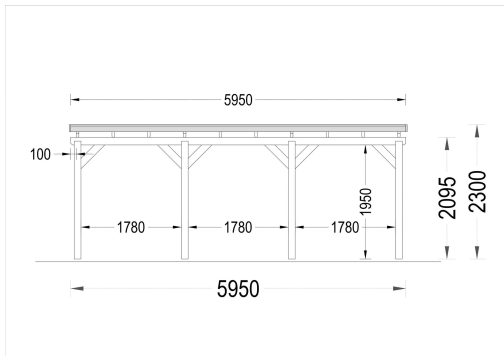

CARPORT AUS HOLZ MIT FLACHDACH, 3X6M, 18M²

€ 3036,00

Das moderne Flachdach-Design verleiht der Konstruktion ein kompaktes Erscheinungsbild und einen zeitgemäßen Charakter, während die großzügigen Abmessungen sicherstellen, dass Ihr Fahrzeug ausreichend Platz hat und leicht zugänglich ist. Die tragenden Säulen nehmen dabei nur minimalen Platz ein, was die Gesamtoptik des Carports ästhetisch ansprechend gestaltet.

Kategorien: [Carports](#)

GALERIEBILDER

BESCHREIBUNG

CARPORT AUS HOLZ MIT FLACHDACH, 3X6M, 18M²

Unser Carport aus Holz mit Flachdach bietet Ihnen nicht nur einen geschützten Stellplatz für Ihr Fahrzeug, sondern auch zusätzlichen Raum für verschiedene Zwecke, sei es eine gemütliche Sitzbank, Pflanzen oder Stauraum für Ihre Gartengeräte.

Das moderne Flachdach-Design verleiht der Konstruktion ein kompaktes Erscheinungsbild und einen zeitgemäßen Charakter, während die großzügigen Abmessungen sicherstellen, dass Ihr Fahrzeug ausreichend Platz hat und leicht zugänglich ist. Die tragenden Säulen nehmen dabei nur minimalen Platz ein, was die Gesamtoptik des Carports ästhetisch ansprechend gestaltet.

TECHNISCHE DATEN

Außenmaß	300 x 595 cm
Marke	Premium Gartenhaus
Breite	300 cm
Dachform	Flachdach
Grundfläche	18 m²
Haus Typ	Modern
Holzbehandlung	Unbehandelt
Stellplätze	Einzelcarport
Dachaufbau	18-20 mm Dachbretter
Dachüberstand	10 cm
Dachfläche	21,5 m²
Dachwinkel	3°
Firsthöhe	229,5 cm
Seitenhöhe der Wände	209 cm
Spiegelverkehrter Aufbau	Ja
Grundform	Rechteckig
Herstellergarantie	5 Jahre