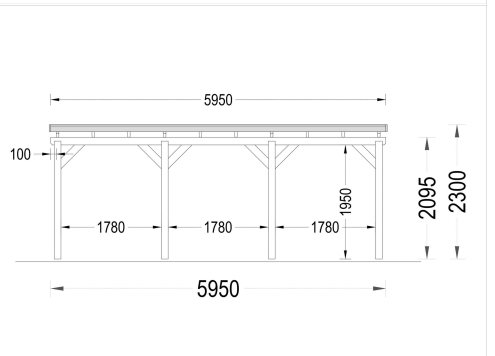

CARPORT AUS HOLZ MIT FLACHDACH, 3X6M, 18M²

€ 3036,00

Das moderne Flachdach-Design verleiht der Konstruktion ein kompaktes Erscheinungsbild und einen zeitgemäßen Charakter, während die großzügigen Abmessungen sicherstellen, dass Ihr Fahrzeug ausreichend Platz hat und leicht zugänglich ist. Die tragenden Säulen nehmen dabei nur minimalen Platz ein, was die Gesamtoptik des Carports ästhetisch ansprechend gestaltet.

Kategorien: [Carports](#)

GALERIEBILDER

BESCHREIBUNG

CARPORT AUS HOLZ MIT FLACHDACH, 3X6M, 18M²

Unser Carport aus Holz mit Flachdach bietet Ihnen nicht nur einen geschützten Stellplatz für Ihr Fahrzeug, sondern auch zusätzlichen Raum für verschiedene Zwecke, sei es eine gemütliche Sitzbank, Pflanzen oder Stauraum für Ihre Gartengeräte.

Das moderne Flachdach-Design verleiht der Konstruktion ein kompaktes Erscheinungsbild und einen zeitgemäßen Charakter, während die großzügigen Abmessungen sicherstellen, dass Ihr Fahrzeug ausreichend Platz hat und leicht zugänglich ist. Die tragenden Säulen nehmen dabei nur minimalen Platz ein, was die Gesamtoptik des Carports ästhetisch ansprechend gestaltet.

TECHNISCHE DATEN

Außenmaß	300 x 595 cm
Marke	Premium Gartenhaus
Breite	300 cm
Dachform	Flachdach
Grundfläche	18 m²
Haus Typ	Modern
Holzbehandlung	Unbehandelt
Stellplätze	Einzelcarport
Dachaufbau	18-20 mm Dachbretter
Dachüberstand	10 cm
Dachfläche	21,5 m²
Dachwinkel	3°
Firsthöhe	229,5 cm
Seitenhöhe der Wände	209 cm
Spiegelverkehrter Aufbau	Ja
Grundform	Rechteckig
Herstellergarantie	5 Jahre