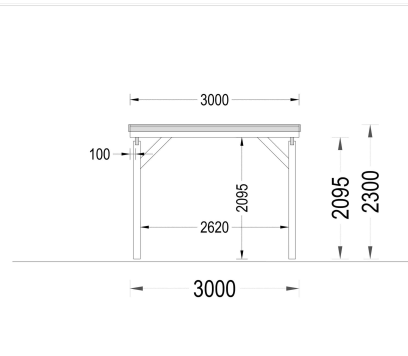

CARPORT AUS HOLZ MIT FLACHDACH, 3X6M, 18M²

€ 3036,00

Das moderne Flachdach-Design verleiht der Konstruktion ein kompaktes Erscheinungsbild und einen zeitgemäßen Charakter, während die großzügigen Abmessungen sicherstellen, dass Ihr Fahrzeug ausreichend Platz hat und leicht zugänglich ist. Die tragenden Säulen nehmen dabei nur minimalen Platz ein, was die Gesamtoptik des Carports ästhetisch ansprechend gestaltet.

Kategorien: [Carports](#)

GALERIEBILDER

BESCHREIBUNG

CARPORT AUS HOLZ MIT FLACHDACH, 3X6M, 18M²

Unser Carport aus Holz mit Flachdach bietet Ihnen nicht nur einen geschützten Stellplatz für Ihr Fahrzeug, sondern auch zusätzlichen Raum für verschiedene Zwecke, sei es eine gemütliche Sitzbank, Pflanzen oder Stauraum für Ihre Gartengeräte.

Das moderne Flachdach-Design verleiht der Konstruktion ein kompaktes Erscheinungsbild und einen zeitgemäßen Charakter, während die großzügigen Abmessungen sicherstellen, dass Ihr Fahrzeug ausreichend Platz hat und leicht zugänglich ist. Die tragenden Säulen nehmen dabei nur minimalen Platz ein, was die Gesamtoptik des Carports ästhetisch ansprechend gestaltet.

TECHNISCHE DATEN

Außenmaß	300 x 595 cm
Marke	Premium Gartenhaus
Breite	300 cm
Dachform	Flachdach
Grundfläche	18 m²
Haus Typ	Modern
Holzbehandlung	Unbehandelt
Stellplätze	Einzelcarport
Dachaufbau	18-20 mm Dachbretter
Dachüberstand	10 cm
Dachfläche	21,5 m²
Dachwinkel	3°
Firsthöhe	229,5 cm
Seitenhöhe der Wände	209 cm
Spiegelverkehrter Aufbau	Ja
Grundform	Rechteckig
Herstellergarantie	5 Jahre