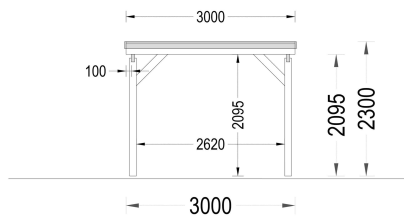

CARPORT AUS HOLZ MIT FLACHDACH, 3X6M, 18M²

€ 3036,00

Das moderne Flachdach-Design verleiht der Konstruktion ein kompaktes Erscheinungsbild und einen zeitgemäßen Charakter, während die großzügigen Abmessungen sicherstellen, dass Ihr Fahrzeug ausreichend Platz hat und leicht zugänglich ist. Die tragenden Säulen nehmen dabei nur minimalen Platz ein, was die Gesamtoptik des Carports ästhetisch ansprechend gestaltet.

Kategorien: [Carports](#)

GALERIEBILDER

BESCHREIBUNG

CARPORT AUS HOLZ MIT FLACHDACH, 3X6M, 18M²

Unser Carport aus Holz mit Flachdach bietet Ihnen nicht nur einen geschützten Stellplatz für Ihr Fahrzeug, sondern auch zusätzlichen Raum für verschiedene Zwecke, sei es eine gemütliche Sitzbank, Pflanzen oder Stauraum für Ihre Gartengeräte.

Das moderne Flachdach-Design verleiht der Konstruktion ein kompaktes Erscheinungsbild und einen zeitgemäßen Charakter, während die großzügigen Abmessungen sicherstellen, dass Ihr Fahrzeug ausreichend Platz hat und leicht zugänglich ist. Die tragenden Säulen nehmen dabei nur minimalen Platz ein, was die Gesamtoptik des Carports ästhetisch ansprechend gestaltet.

TECHNISCHE DATEN

Außenmaß	300 x 595 cm
Marke	Premium Gartenhaus
Breite	300 cm
Dachform	Flachdach
Grundfläche	18 m²
Haus Typ	Modern
Holzbehandlung	Unbehandelt
Stellplätze	Einzelcarport
Dachaufbau	18-20 mm Dachbretter
Dachüberstand	10 cm
Dachfläche	21,5 m²
Dachwinkel	3°
Firsthöhe	229,5 cm
Seitenhöhe der Wände	209 cm
Spiegelverkehrter Aufbau	Ja
Grundform	Rechteckig
Herstellergarantie	5 Jahre