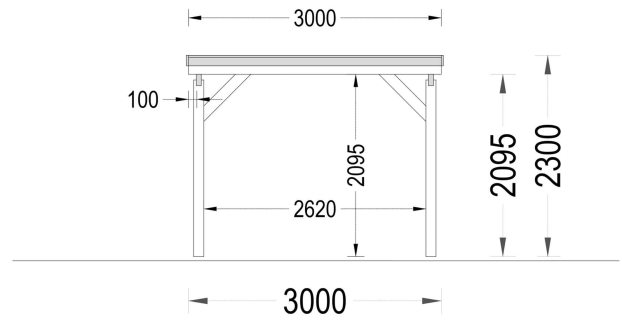

PREMIUM GARTENHAUS