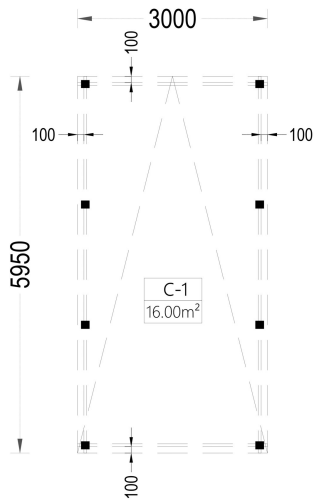

PREMIUM GARTENHAUS