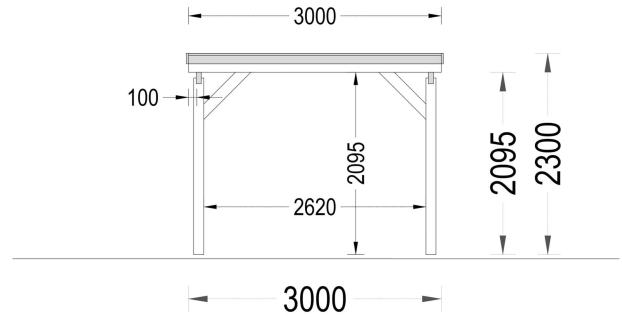

PREMIUM GARTENHAUS