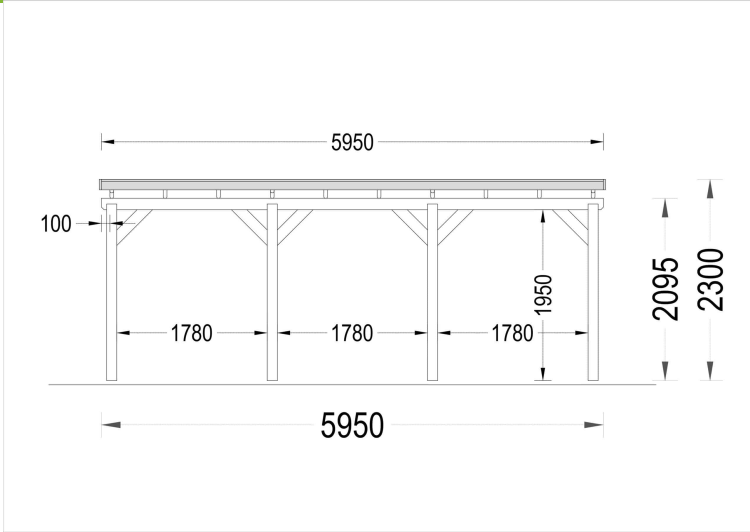

TECHNISCHE DATEN

ANMERKUNGEN