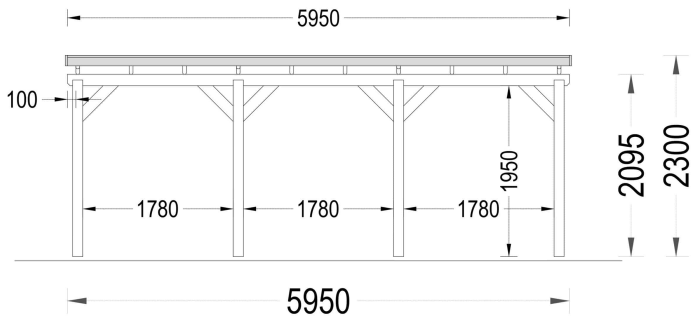

PREMIUM GARTENHAUS