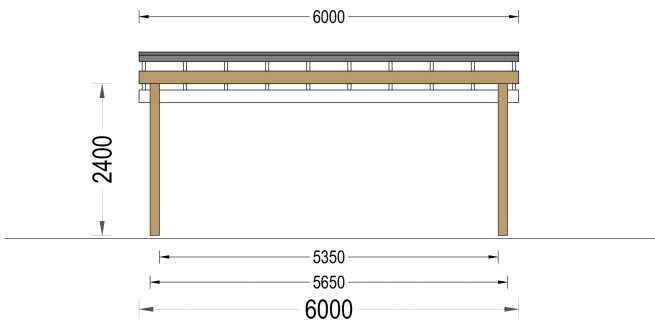

## BESCHREIBUNG

### Produktbeschreibung

<b>Grundfläche (Quadratur)</b>	36 m <sup>2</sup>
<b>Baumaterial</b>	Zertifizierte natürliche nordische Kiefer oder Fichte
<b>Dach</b>	18-20 mm Dachbretter
<b>Bitumenbedachung</b>	Dachabdeckung optional erhältlich
<b>Dachfläche</b>	36 m <sup>2</sup>
<b>Dachneigung</b>	3°
<b>Außenmaß</b>	600 x 600 cm
<b>Innenmaß</b>	565 x 565 cm
<b>Mindesthöhe der Wände</b>	210 cm
<b>Firsthöhe</b>	240 cm

## TECHNISCHE DATEN

<b>Außenmaß</b>	600 x 600 cm
<b>Breite</b>	600 cm
<b>Dachform</b>	Pulldach
<b>Grundfläche</b>	36 m <sup>2</sup>
<b>Haus Typ</b>	Modern
<b>Stellplätze</b>	Einzelcarport
<b>Tiefe</b>	600 cm
<b>Dachfläche</b>	36 m <sup>2</sup>
<b>Firsthöhe</b>	240 cm

**Innenmaß**

565 x 565 cm