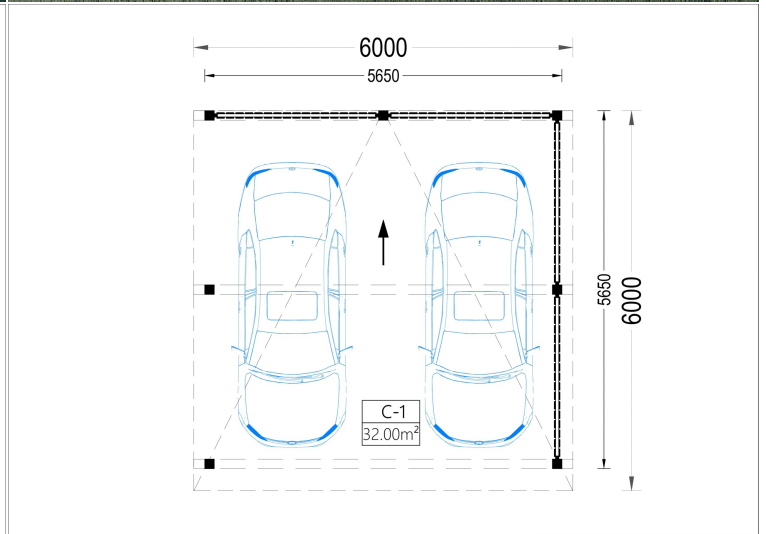

## **CARPORT LUNA DUO FÜR 2 AUTOS MIT L-FÖRMIGER WAND F, 6X6 M**

**€ 4912,74**

Diese Doppelgarage aus Holz mit Carport bietet das Beste aus zwei Welten, denn Sie können wählen, wo Sie Ihr Auto abstellen und welche Flächen Sie als Lagerraum oder für andere Fahrzeuge nutzen möchten. Jetzt müssen Sie sich nicht mehr zwischen zwei Optionen entscheiden - sondern können den Luxus genießen, einen sicheren Abstellplatz für Ihr Fahrzeug und zusätzlichen Platz für eine Werkstatt zu haben! Mit MULTI haben Sie höchste Flexibilität: ob Sie nun ein zusätzliches Auto oder einen Oldtimer kaufen, eine gemütliche Sitzecke oder Bar einrichten, oder sogar

### Produktbeschreibung

<b>Grundfläche (Quadratur)</b>	36 m <sup>2</sup>
<b>Baumaterial</b>	Zertifizierte natürliche nordische Kiefer oder Fichte
<b>Dach</b>	18-20 mm Dachbretter
<b>Bitumenbedachung</b>	Dachabdeckung optional erhältlich
<b>Dachfläche</b>	36 m <sup>2</sup>
<b>Dachneigung</b>	3°
<b>Außenmaß</b>	600 x 600 cm
<b>Innenmaß</b>	565 x 565 cm
<b>Mindesthöhe der Wände</b>	210 cm
<b>Firsthöhe</b>	240 cm

## TECHNISCHE DATEN

<b>Außenmaß</b>	600 x 600 cm
<b>Breite</b>	600 cm
<b>Dachform</b>	Pulldach
<b>Grundfläche</b>	36 m <sup>2</sup>
<b>Haus Typ</b>	Modern
<b>Stellplätze</b>	Einzelcarport
<b>Tiefe</b>	600 cm
<b>Dachfläche</b>	36 m <sup>2</sup>
<b>Firsthöhe</b>	240 cm

**Innenmaß**

565 x 565 cm