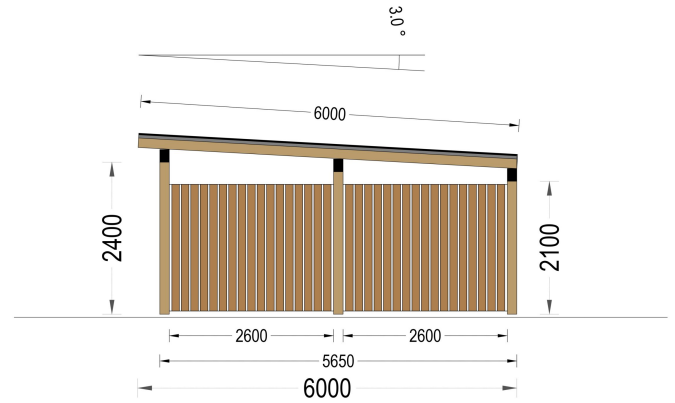

## BESCHREIBUNG

### Produktbeschreibung

<b>Grundfläche (Quadratur)</b>	36 m <sup>2</sup>
<b>Baumaterial</b>	Zertifizierte natürliche nordische Kiefer oder Fichte
<b>Dach</b>	18-20 mm Dachbretter
<b>Bitumenbedachung</b>	Dachabdeckung optional erhältlich
<b>Dachfläche</b>	36 m <sup>2</sup>
<b>Dachneigung</b>	3°
<b>Außenmaß</b>	600 x 600 cm
<b>Innenmaß</b>	565 x 565 cm
<b>Mindesthöhe der Wände</b>	210 cm
<b>Firsthöhe</b>	240 cm

## TECHNISCHE DATEN

<b>Außenmaß</b>	600 x 600 cm
<b>Breite</b>	600 cm
<b>Dachform</b>	Pulldach
<b>Grundfläche</b>	36 m <sup>2</sup>
<b>Haus Typ</b>	Modern
<b>Stellplätze</b>	Einzelcarport
<b>Tiefe</b>	600 cm
<b>Dachfläche</b>	36 m <sup>2</sup>
<b>Firsthöhe</b>	240 cm