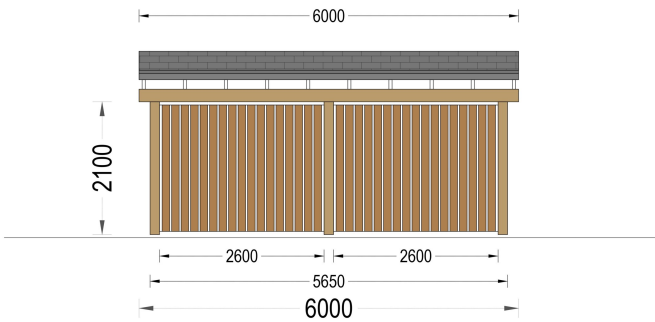

## BESCHREIBUNG

### Produktbeschreibung

<b>Grundfläche (Quadratur)</b>	36 m <sup>2</sup>
<b>Baumaterial</b>	Zertifizierte natürliche nordische Kiefer oder Fichte
<b>Dach</b>	18-20 mm Dachbretter
<b>Bitumenbedachung</b>	Dachabdeckung optional erhältlich
<b>Dachfläche</b>	36 m <sup>2</sup>
<b>Dachneigung</b>	3°
<b>Außenmaß</b>	600 x 600 cm
<b>Innenmaß</b>	565 x 565 cm
<b>Mindesthöhe der Wände</b>	210 cm
<b>Firsthöhe</b>	240 cm

## TECHNISCHE DATEN

<b>Außenmaß</b>	600 x 600 cm
<b>Breite</b>	600 cm
<b>Dachform</b>	Pulldach
<b>Grundfläche</b>	36 m <sup>2</sup>
<b>Haus Typ</b>	Modern
<b>Stellplätze</b>	Einzelcarport
<b>Tiefe</b>	600 cm
<b>Dachfläche</b>	36 m <sup>2</sup>
<b>Firsthöhe</b>	240 cm

**Innenmaß**

565 x 565 cm