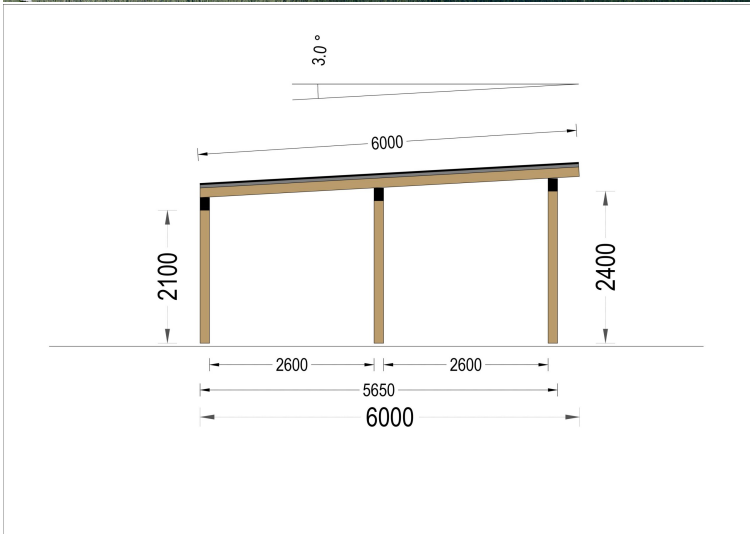

## **CARPORT LUNA DUO FÜR 2 AUTOS MIT L-FÖRMIGER WAND F, 6X6 M**

**€ 4912,74**

Diese Doppelgarage aus Holz mit Carport bietet das Beste aus zwei Welten, denn Sie können wählen, wo Sie Ihr Auto abstellen und welche Flächen Sie als Lagerraum oder für andere Fahrzeuge nutzen möchten. Jetzt müssen Sie sich nicht mehr zwischen zwei Optionen entscheiden - sondern können den Luxus genießen, einen sicheren Abstellplatz für Ihr Fahrzeug und zusätzlichen Platz für eine Werkstatt zu haben! Mit MULTI haben Sie höchste Flexibilität: ob Sie nun ein zusätzliches Auto oder einen Oldtimer kaufen, eine gemütliche Sitzecke oder Bar einrichten, oder sogar

### Produktbeschreibung

<b>Grundfläche (Quadratur)</b>	36 m <sup>2</sup>
<b>Baumaterial</b>	Zertifizierte natürliche nordische Kiefer oder Fichte
<b>Dach</b>	18-20 mm Dachbretter
<b>Bitumenbedachung</b>	Dachabdeckung optional erhältlich
<b>Dachfläche</b>	36 m <sup>2</sup>
<b>Dachneigung</b>	3°
<b>Außenmaß</b>	600 x 600 cm
<b>Innenmaß</b>	565 x 565 cm
<b>Mindesthöhe der Wände</b>	210 cm
<b>Firsthöhe</b>	240 cm

## TECHNISCHE DATEN

<b>Außenmaß</b>	600 x 600 cm
<b>Breite</b>	600 cm
<b>Dachform</b>	Pulldach
<b>Grundfläche</b>	36 m <sup>2</sup>
<b>Haus Typ</b>	Modern
<b>Stellplätze</b>	Einzelcarport
<b>Tiefe</b>	600 cm
<b>Dachfläche</b>	36 m <sup>2</sup>
<b>Firsthöhe</b>	240 cm

**Innenmaß**

565 x 565 cm