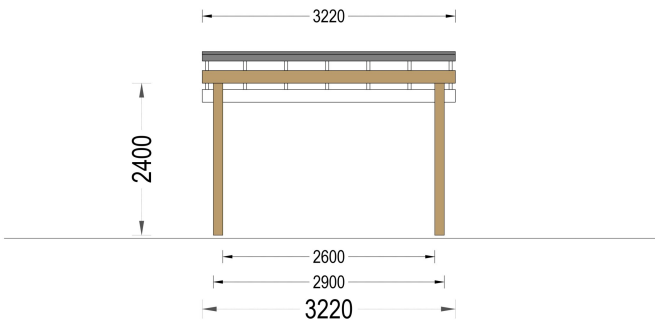

**3. Anpassbare Seitenwände:**

- Sie haben die Möglichkeit, die Anzahl der Seitenwände zu wählen und das Modell ganz an Ihre Bedürfnisse anzupassen. Diese Flexibilität ermöglicht es Ihnen, den Carport genau auf Ihren Platz und Ihre Anforderungen zuzuschneiden.

**4. Robuste Holzkonstruktion:**

- Die Holzkonstruktion des Carports ist robust und zuverlässig, was die Langlebigkeit des Carports gewährleistet.

**5. Elegantes, modernes Design:**

- Das Design des Doppelcarports ist nicht nur funktional, sondern auch ästhetisch ansprechend. Es verleiht Ihrem Garten eine besonders edle Note.

Das Carport mit L-förmiger Wand vereint Schutz, Funktionalität und Ästhetik. Mit der anpassbaren Seitenwandkonfiguration und der eleganten Optik ist er eine Bereicherung für jeden Garten.

## TECHNISCHE DATEN

<b>Außenmaß</b>	322 x 600 cm
<b>Breite</b>	322 cm
<b>Dachform</b>	Pulldach
<b>Haus Typ</b>	Modern
<b>Stellplätze</b>	Einzelcarport
<b>Tiefe</b>	600 cm
<b>Dachfläche</b>	20 m <sup>2</sup>
<b>Firsthöhe</b>	240 cm