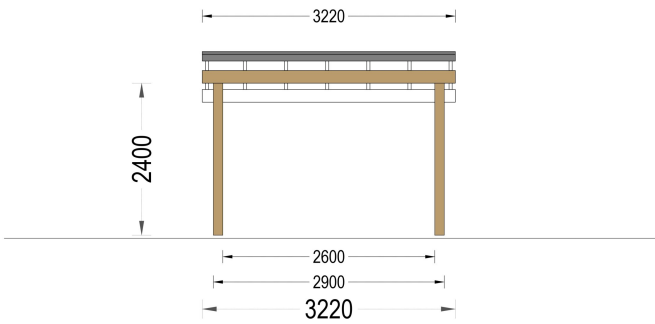

3. Anpassbare Seitenwände:

- Sie haben die Möglichkeit, die Anzahl der Seitenwände zu wählen und das Modell ganz an Ihre Bedürfnisse anzupassen. Diese Flexibilität ermöglicht es Ihnen, den Carport genau auf Ihren Platz und Ihre Anforderungen zuzuschneiden.

4. Robuste Holzkonstruktion:

- Die Holzkonstruktion des Carports ist robust und zuverlässig, was die Langlebigkeit des Carports gewährleistet.

5. Elegantes, modernes Design:

- Das Design des Doppelcarports ist nicht nur funktional, sondern auch ästhetisch ansprechend. Es verleiht Ihrem Garten eine besonders edle Note.

Das Carport mit L-förmiger Wand vereint Schutz, Funktionalität und Ästhetik. Mit der anpassbaren Seitenwandkonfiguration und der eleganten Optik ist er eine Bereicherung für jeden Garten.

PREMIUM GARTENHAUS

TECHNISCHE DATEN

SIE KÖNNEN AUCH MÖGEN...

[ONDULINE KSK BAHN](#)
(Rolle 5m²)

[Sickerschacht mit](#)
[Zufluss/Abfluss Ø 110 mm](#)

ANMERKUNGEN