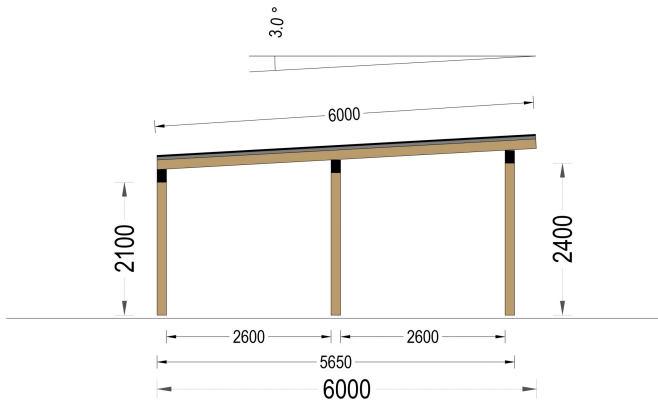

3. Anpassbare Seitenwände:

- Sie haben die Möglichkeit, die Anzahl der Seitenwände zu wählen und das Modell ganz an Ihre Bedürfnisse anzupassen. Diese Flexibilität ermöglicht es Ihnen, den Carport genau auf Ihren Platz und Ihre Anforderungen zuzuschneiden.

4. Robuste Holzkonstruktion:

- Die Holzkonstruktion des Carports ist robust und zuverlässig, was die Langlebigkeit des Carports gewährleistet.

5. Elegantes, modernes Design:

- Das Design des Doppelcarports ist nicht nur funktional, sondern auch ästhetisch ansprechend. Es verleiht Ihrem Garten eine besonders edle Note.

Das Carport mit L-förmiger Wand vereint Schutz, Funktionalität und Ästhetik. Mit der anpassbaren Seitenwandkonfiguration und der eleganten Optik ist er eine Bereicherung für jeden Garten.

PREMIUM GARTENHAUS

TECHNISCHE DATEN

SIE KÖNNEN AUCH MÖGEN...

[ONDULINE KSK BAHN](#)
(Rolle 5m²)

[Sickerschacht mit](#)
[Zufluss/Abfluss Ø 110 mm](#)

ANMERKUNGEN