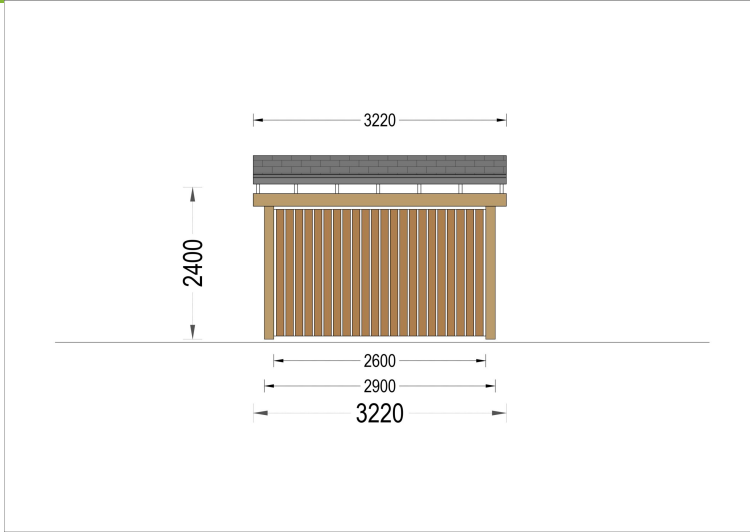

- Die vertikalen Seitenwände sind mit Lamellengittern ausgestattet, die eine gute Belüftung ermöglichen. Dies ist besonders wichtig, um Feuchtigkeit und Kondensation im Inneren des Carports zu reduzieren.

3. Anpassbare Seitenwände:

- Sie haben die Möglichkeit, die Anzahl der Seitenwände zu wählen und das Modell ganz an Ihre Bedürfnisse anzupassen. Diese Flexibilität ermöglicht es Ihnen, den Carport genau auf Ihren Platz und Ihre Anforderungen zuzuschneiden.

4. Robuste Holzkonstruktion:

- Die Holzkonstruktion des Carports ist robust und zuverlässig, was die Langlebigkeit des Carports gewährleistet.

5. Elegantes, modernes Design:

- Das Design des Doppelcarports ist nicht nur funktional, sondern auch ästhetisch ansprechend. Es verleiht Ihrem Garten eine besonders edle Note.

Das Carport mit L-förmiger Wand vereint Schutz, Funktionalität und Ästhetik. Mit der anpassbaren Seitenwandkonfiguration und der eleganten Optik ist er eine Bereicherung für jeden Garten.

PREMIUM GARTENHAUS