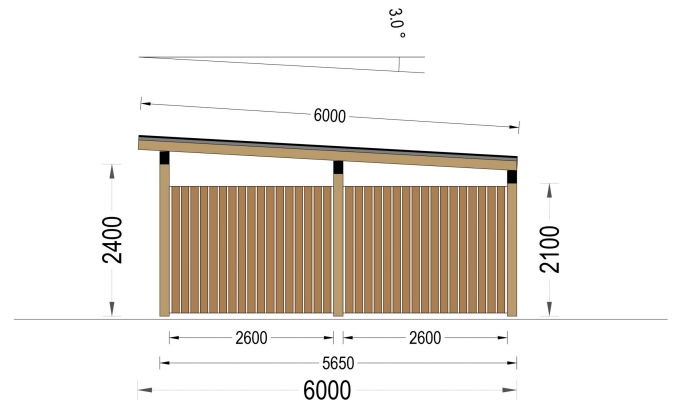

- Die vertikalen Seitenwände sind mit Lamellengittern ausgestattet, die eine gute Belüftung ermöglichen. Dies ist besonders wichtig, um Feuchtigkeit und Kondensation im Inneren des Carports zu reduzieren.

3. Anpassbare Seitenwände:

- Sie haben die Möglichkeit, die Anzahl der Seitenwände zu wählen und das Modell ganz an Ihre Bedürfnisse anzupassen. Diese Flexibilität ermöglicht es Ihnen, den Carport genau auf Ihren Platz und Ihre Anforderungen zuzuschneiden.

4. Robuste Holzkonstruktion:

- Die Holzkonstruktion des Carports ist robust und zuverlässig, was die Langlebigkeit des Carports gewährleistet.

5. Elegantes, modernes Design:

- Das Design des Doppelcarports ist nicht nur funktional, sondern auch ästhetisch ansprechend. Es verleiht Ihrem Garten eine besonders edle Note.

Das Carport mit L-förmiger Wand vereint Schutz, Funktionalität und Ästhetik. Mit der anpassbaren Seitenwandkonfiguration und der eleganten Optik ist er eine Bereicherung für jeden Garten.

PREMIUM GARTENHAUS