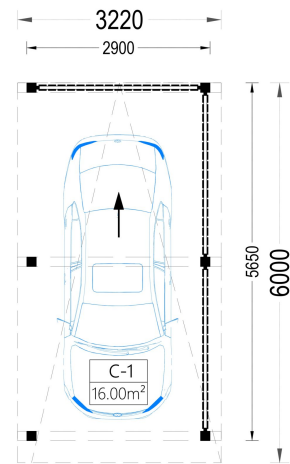

BESCHREIBUNG

CARPORT MIT L-FÖRMIGER WAND, 6X6M

Carport mit L-förmiger Wand bietet nicht nur Schutz für Ihre Fahrzeuge, sondern zeichnet sich auch durch elegante Funktionalität aus.

Hauptmerkmale des Doppelcarports:

3. Anpassbare Seitenwände:

- Sie haben die Möglichkeit, die Anzahl der Seitenwände zu wählen und das Modell ganz an Ihre Bedürfnisse anzupassen. Diese Flexibilität ermöglicht es Ihnen, den Carport genau auf Ihren Platz und Ihre Anforderungen zuzuschneiden.

Das Carport mit L-förmiger Wand vereint Schutz, Funktionalität und Ästhetik. Mit der anpassbaren Seitenwandkonfiguration und der eleganten Optik ist er eine Bereicherung für jeden Garten.

PREMIUM GARTENHAUS

TECHNISCHE DATEN

SIE KÖNNEN AUCH MÖGEN...

[ONDULINE KSK BAHN](#)
(Rolle 5m²)

[Sickerschacht mit](#)
[Zufluss/Abfluss Ø 110 mm](#)

ANMERKUNGEN