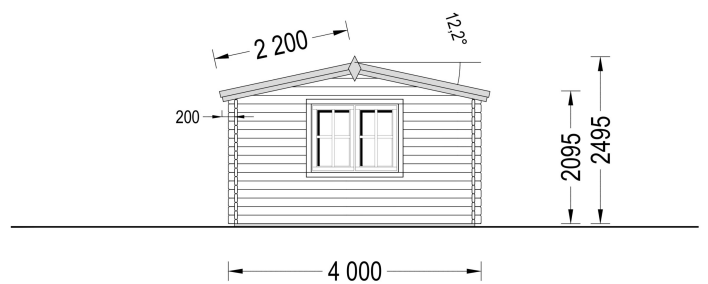

TECHNISCHE DATEN

SIE KÖNNEN AUCH MÖGEN...