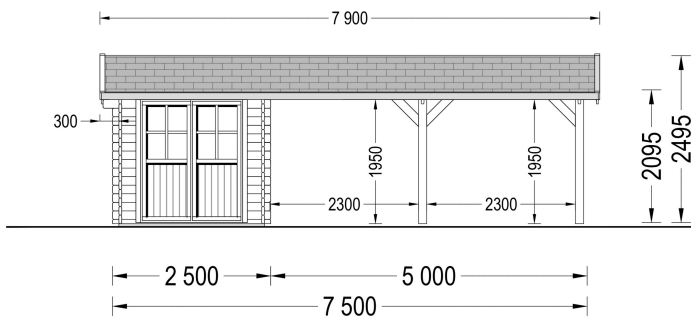

TECHNISCHE DATEN

SIE KÖNNEN AUCH MÖGEN...