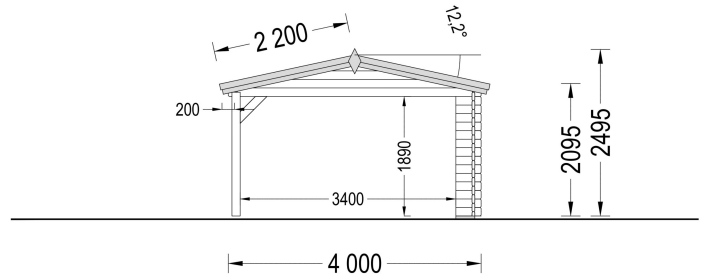

CARPORT AUS HOLZ 4X5 M MIT SCHUPPEN UND SEITENWAND (44MM), 4X2.5M

€ 5277,60

Unser Doppelcarport aus Holz mit Schuppen ist ideal für alle, die zwei praktischen Parkplatz mit einem zusätzlichen Raum als Lager- oder Aufenthaltsraum suchen. Ihre Autos stehen so immer in Ihrer Nähe, was auch praktisch ist, wenn Sie Reifen wechseln oder Reparaturen durchführen müssen. Dieser Carport ist eine wahre Freude - ein modernes Design, viel Platz und ein solider Schutz für Ihre Autos - Tag und Nacht. Eine Anschaffung, die Sie nicht bereuen werden.

- Verstärkte Dachkonstruktion
- Prachtvolles Spitzdach
- Durchdachtes und praktisches Design

BESCHREIBUNG

CARPORT AUS HOLZ 4X5 M MIT SCHUPPEN UND SEITENWAND (44MM), 4X2.5M

Unser Carport aus Holz mit integriertem Schuppen und Seitenwand bietet Ihnen die perfekte Lösung für die sichere Aufbewahrung Ihres Fahrzeugs sowie zusätzlichen Stauraum für Werkzeuge, Gartengeräte oder als gemütlichen Rückzugsort.

Das Carport bietet die ideale Größe für ein Auto und einige Werkzeuge, während der angrenzende Schuppen vielseitig genutzt werden kann - sei es als Stauraum für Geräte oder als gemütlicher Rückzugsort. Die Kombination aus Schuppen und Carport fügt sich harmonisch in jeden Garten ein und bietet eine praktische und ästhetisch ansprechende Lösung für Ihre Bedürfnisse.

PREMIUM GARTENHAUS

TECHNISCHE DATEN

SIE KÖNNEN AUCH MÖGEN...

**Sickerschacht mit
Zufluss/Abfluss Ø 110 mm**

**Dachpappennägel
(Breitkopfst.) 25/25
verzinkt**

**PVC Dachrinnen für
Satteldach bis 8,75 m**

ANMERKUNGEN
