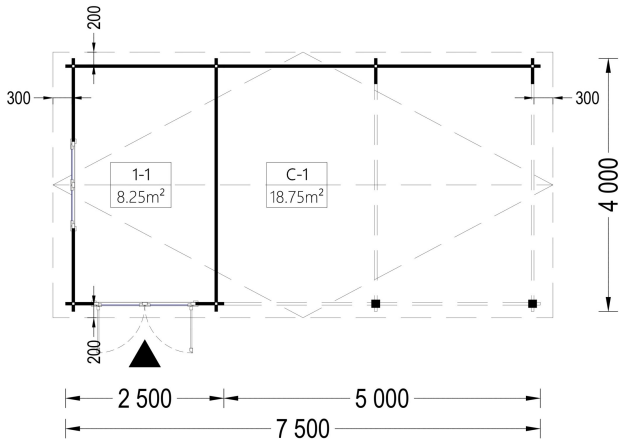

CARPORT AUS HOLZ 4X5 M MIT SCHUPPEN UND SEITENWAND (44MM), 4X2.5M

€ 5277,60

Unser Doppelcarport aus Holz mit Schuppen ist ideal für alle, die zwei praktischen Parkplatz mit einem zusätzlichen Raum als Lager- oder Aufenthaltsraum suchen. Ihre Autos stehen so immer in Ihrer Nähe, was auch praktisch ist, wenn Sie Reifen wechseln oder Reparaturen durchführen müssen. Dieser Carport ist eine wahre Freude - ein modernes Design, viel Platz und ein solider Schutz für Ihre Autos - Tag und Nacht. Eine Anschaffung, die Sie nicht bereuen werden.

- Verstärkte Dachkonstruktion
- Prachtvolles Spitzdach
- Durchdachtes und praktisches Design

BESCHREIBUNG

CARPORT AUS HOLZ 4X5 M MIT SCHUPPEN UND SEITENWAND (44MM), 4X2.5M

Unser Carport aus Holz mit integriertem Schuppen und Seitenwand bietet Ihnen die perfekte Lösung für die sichere Aufbewahrung Ihres Fahrzeugs sowie zusätzlichen Stauraum für Werkzeuge, Gartengeräte oder als gemütlichen Rückzugsort.

Das Carport bietet die ideale Größe für ein Auto und einige Werkzeuge, während der angrenzende Schuppen vielseitig genutzt werden kann - sei es als Stauraum für Geräte oder als gemütlicher Rückzugsort. Die Kombination aus Schuppen und Carport fügt sich harmonisch in jeden Garten ein und bietet eine praktische und ästhetisch ansprechende Lösung für Ihre Bedürfnisse.

PREMIUM GARTENHAUS

TECHNISCHE DATEN

SIE KÖNNEN AUCH MÖGEN...

**Sickerschacht mit
Zufluss/Abfluss Ø 110 mm**

**Dachpappennägel
(Breitkopfst.) 25/25
verzinkt**

**PVC Dachrinnen für
Satteldach bis 8,75 m**

ANMERKUNGEN
