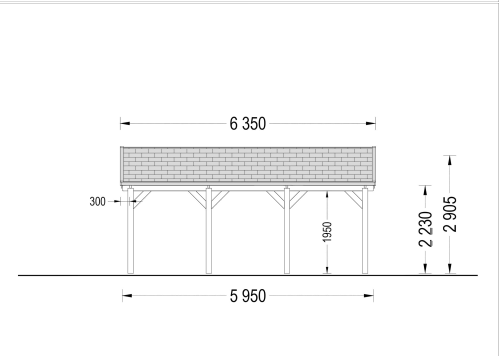

DOPPELCARPORT AUS HOLZ CLASSIC, 6X6 M, 36 M²

€ 4632,00

Unser Doppelcarport aus Holz, CLASSIC DUO, ist die perfekte Möglichkeit, um Ihre Fahrzeuge bei schlechtem Wetter zu schützen. Wenn Sie sich einen praktischen Stellplatz wünschen, der nur wenige Schritte von Ihrem Haus entfernt ist, dann ist dies Ihre Chance. Fügen Sie einige Pflanzen hinzu oder passen Sie die Höhe Ihren Bedürfnissen an. Mit dem Carport Classic verleihen Sie Ihrem Garten nicht nur einen modernen Touch sondern schützen Ihre Fahrzeuge zuverlässig.

- Hergestellt aus langsam gewachsenem Nadelbaumholz
- Verstellbare Höhe

- Elegantes Spitzdach

Kategorien: [Carports](#)

GALERIEBILDER

BESCHREIBUNG

DOPPELCARPORT AUS HOLZ MIT SATTELDACH, 6X6 M, 36 M²

Unser Doppelcarport aus Holz vereint Funktionalität, Ästhetik und Langlebigkeit in einem durchdachten Design, das perfekt auf die Bedürfnisse von Autobesitzern zugeschnitten ist.

Mit seiner anpassbaren Höhe bietet dieses Carport Platz für Fahrzeuge aller Größen, vom Kleinwagen bis zum SUV. Dank des großzügigen Raums können Sie problemlos zwei Autos unterbringen und dennoch zusätzlichen Stauraum für Gartengeräte, Fahrräder oder Pflanzen nutzen.

TECHNISCHE DATEN

Außenmaß	595 x 595 cm
Marke	Premium Gartenhaus
Breite	595 cm
Tiefe	595 cm
Dachform	Satteldach
Grundfläche	36 m²
Haus Typ	Klassisch
Holzbehandlung	Unbehandelt
Stellplätze	Doppelcarport

Dachaufbau	18-20 mm Dachbretter
Dachfläche	41,5 m²
Dachwinkel	13,3°
Dachüberstand	30cm
Firsthöhe	290,5 cm
Grundform	Rechteckig
Herstellergarantie	5 Jahre
Seitenhöhe der Wände	223 cm
Spiegelverkehrter Aufbau	Ja