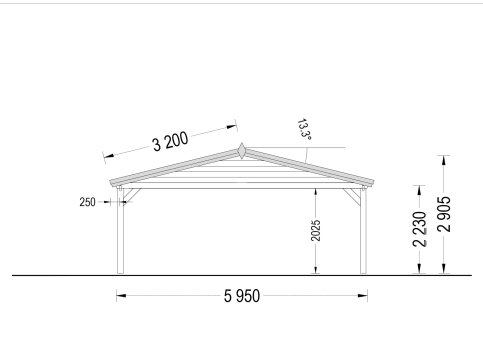

DOPPELCARPORT AUS HOLZ CLASSIC, 6X6 M, 36 M²

€ 4632,00

Unser Doppelcarport aus Holz, CLASSIC DUO, ist die perfekte Möglichkeit, um Ihre Fahrzeuge bei schlechtem Wetter zu schützen. Wenn Sie sich einen praktischen Stellplatz wünschen, der nur wenige Schritte von Ihrem Haus entfernt ist, dann ist dies Ihre Chance. Fügen Sie einige Pflanzen hinzu oder passen Sie die Höhe Ihren Bedürfnissen an. Mit dem Carport Classic verleihen Sie Ihrem Garten nicht nur einen modernen Touch sondern schützen Ihre Fahrzeuge zuverlässig.

- Hergestellt aus langsam gewachsenem Nadelbaumholz
- Verstellbare Höhe

- Elegantes Spitzdach

Kategorien: [Carports](#)

GALERIEBILDER

BESCHREIBUNG

DOPPELCARPORT AUS HOLZ MIT SATTELDACH, 6X6 M, 36 M²

Unser Doppelcarport aus Holz vereint Funktionalität, Ästhetik und Langlebigkeit in einem durchdachten Design, das perfekt auf die Bedürfnisse von Autobesitzern zugeschnitten ist.

Mit seiner anpassbaren Höhe bietet dieses Carport Platz für Fahrzeuge aller Größen, vom Kleinwagen bis zum SUV. Dank des großzügigen Raums können Sie problemlos zwei Autos unterbringen und dennoch zusätzlichen Stauraum für Gartengeräte, Fahrräder oder Pflanzen nutzen.

TECHNISCHE DATEN

Außenmaß	595 x 595 cm
Marke	Premium Gartenhaus
Breite	595 cm
Tiefe	595 cm
Dachform	Satteldach
Grundfläche	36 m²
Haus Typ	Klassisch
Holzbehandlung	Unbehandelt
Stellplätze	Doppelcarport

Dachaufbau	18-20 mm Dachbretter
Dachfläche	41,5 m²
Dachwinkel	13,3°
Dachüberstand	30cm
Firsthöhe	290,5 cm
Grundform	Rechteckig
Herstellergarantie	5 Jahre
Seitenhöhe der Wände	223 cm
Spiegelverkehrter Aufbau	Ja