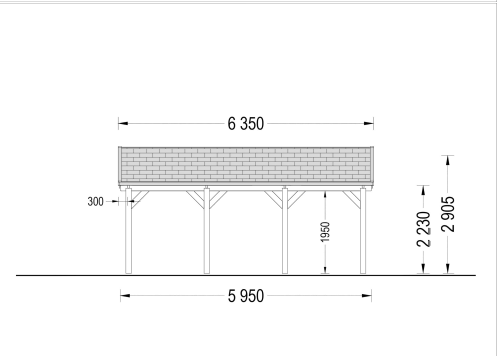

DOPPELCARPORT AUS HOLZ CLASSIC, 6X6 M, 36 M²

€ 4632,00

Unser Doppelcarport aus Holz, CLASSIC DUO, ist die perfekte Möglichkeit, um Ihre Fahrzeuge bei schlechtem Wetter zu schützen. Wenn Sie sich einen praktischen Stellplatz wünschen, der nur wenige Schritte von Ihrem Haus entfernt ist, dann ist dies Ihre Chance. Fügen Sie einige Pflanzen hinzu oder passen Sie die Höhe Ihren Bedürfnissen an. Mit dem Carport Classic verleihen Sie Ihrem Garten nicht nur einen modernen Touch sondern schützen Ihre Fahrzeuge zuverlässig.

- Hergestellt aus langsam gewachsenem Nadelbaumholz
- Verstellbare Höhe

- Elegantes Spitzdach

Kategorien: [Carports](#)

GALERIEBILDER

BESCHREIBUNG

DOPPELCARPORT AUS HOLZ MIT SATTELDACH, 6X6 M, 36 M²

Unser Doppelcarport aus Holz vereint Funktionalität, Ästhetik und Langlebigkeit in einem durchdachten Design, das perfekt auf die Bedürfnisse von Autobesitzern zugeschnitten ist.

Mit seiner anpassbaren Höhe bietet dieses Carport Platz für Fahrzeuge aller Größen, vom Kleinwagen bis zum SUV. Dank des großzügigen Raums können Sie problemlos zwei Autos unterbringen und dennoch zusätzlichen Stauraum für Gartengeräte, Fahrräder oder Pflanzen nutzen.

TECHNISCHE DATEN

Außenmaß	595 x 595 cm
Marke	Premium Gartenhaus
Breite	595 cm
Tiefe	595 cm
Dachform	Satteldach
Grundfläche	36 m²
Haus Typ	Klassisch
Holzbehandlung	Unbehandelt
Stellplätze	Doppelcarport

Dachaufbau	18-20 mm Dachbretter
Dachfläche	41,5 m²
Dachwinkel	13,3°
Dachüberstand	30cm
Firsthöhe	290,5 cm
Grundform	Rechteckig
Herstellergarantie	5 Jahre
Seitenhöhe der Wände	223 cm
Spiegelverkehrter Aufbau	Ja