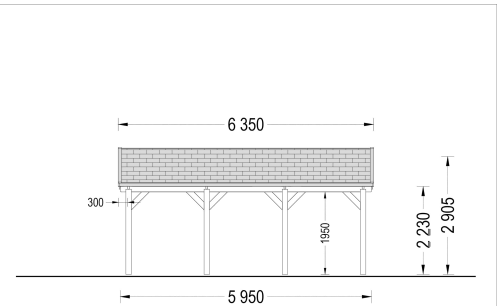

DOPPELCARPORT AUS HOLZ CLASSIC, 6X6 M, 36 M²

€ 4632,00

Unser Doppelcarport aus Holz, CLASSIC DUO, ist die perfekte Möglichkeit, um Ihre Fahrzeuge bei schlechtem Wetter zu schützen. Wenn Sie sich einen praktischen Stellplatz wünschen, der nur wenige Schritte von Ihrem Haus entfernt ist, dann ist dies Ihre Chance. Fügen Sie einige Pflanzen hinzu oder passen Sie die Höhe Ihren Bedürfnissen an. Mit dem Carport Classic verleihen Sie Ihrem Garten nicht nur einen modernen Touch sondern schützen Ihre Fahrzeuge zuverlässig.

- Hergestellt aus langsam gewachsenem Nadelbaumholz
- Verstellbare Höhe

- Elegantes Spitzdach

Kategorien: [Carports](#)

GALERIEBILDER

BESCHREIBUNG

DOPPELCARPORT AUS HOLZ MIT SATTELDACH, 6X6 M, 36 M²

Unser Doppelcarport aus Holz vereint Funktionalität, Ästhetik und Langlebigkeit in einem durchdachten Design, das perfekt auf die Bedürfnisse von Autobesitzern zugeschnitten ist.

Mit seiner anpassbaren Höhe bietet dieses Carport Platz für Fahrzeuge aller Größen, vom Kleinwagen bis zum SUV. Dank des großzügigen Raums können Sie problemlos zwei Autos unterbringen und dennoch zusätzlichen Stauraum für Gartengeräte, Fahrräder oder Pflanzen nutzen.

TECHNISCHE DATEN

Außenmaß	595 x 595 cm
Marke	Premium Gartenhaus
Breite	595 cm
Tiefe	595 cm
Dachform	Satteldach
Grundfläche	36 m²
Haus Typ	Klassisch
Holzbehandlung	Unbehandelt
Stellplätze	Doppelcarport

Dachaufbau	18-20 mm Dachbretter
Dachfläche	41,5 m²
Dachwinkel	13,3°
Dachüberstand	30cm
Firsthöhe	290,5 cm
Grundform	Rechteckig
Herstellergarantie	5 Jahre
Seitenhöhe der Wände	223 cm
Spiegelverkehrter Aufbau	Ja