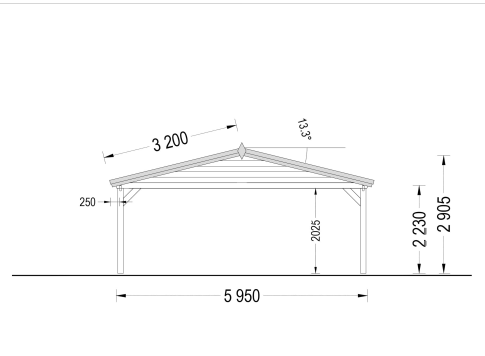

DOPPELCARPORT AUS HOLZ CLASSIC, 6X6 M, 36 M²

€ 4632,00

Unser Doppelcarport aus Holz, CLASSIC DUO, ist die perfekte Möglichkeit, um Ihre Fahrzeuge bei schlechtem Wetter zu schützen. Wenn Sie sich einen praktischen Stellplatz wünschen, der nur wenige Schritte von Ihrem Haus entfernt ist, dann ist dies Ihre Chance. Fügen Sie einige Pflanzen hinzu oder passen Sie die Höhe Ihren Bedürfnissen an. Mit dem Carport Classic verleihen Sie Ihrem Garten nicht nur einen modernen Touch sondern schützen Ihre Fahrzeuge zuverlässig.

- Hergestellt aus langsam gewachsenem Nadelbaumholz
- Verstellbare Höhe

- Elegantes Spitzdach

Kategorien: [Carports](#)

GALERIEBILDER

BESCHREIBUNG

DOPPELCARPORT AUS HOLZ MIT SATTELDACH, 6X6 M, 36 M²

Unser Doppelcarport aus Holz vereint Funktionalität, Ästhetik und Langlebigkeit in einem durchdachten Design, das perfekt auf die Bedürfnisse von Autobesitzern zugeschnitten ist.

Mit seiner anpassbaren Höhe bietet dieses Carport Platz für Fahrzeuge aller Größen, vom Kleinwagen bis zum SUV. Dank des großzügigen Raums können Sie problemlos zwei Autos unterbringen und dennoch zusätzlichen Stauraum für Gartengeräte, Fahrräder oder Pflanzen nutzen.

TECHNISCHE DATEN

Außenmaß	595 x 595 cm
Marke	Premium Gartenhaus
Breite	595 cm
Tiefe	595 cm
Dachform	Satteldach
Grundfläche	36 m²
Haus Typ	Klassisch
Holzbehandlung	Unbehandelt
Stellplätze	Doppelcarport

Dachaufbau	18-20 mm Dachbretter
Dachfläche	41,5 m²
Dachwinkel	13,3°
Dachüberstand	30cm
Firsthöhe	290,5 cm
Grundform	Rechteckig
Herstellergarantie	5 Jahre
Seitenhöhe der Wände	223 cm
Spiegelverkehrter Aufbau	Ja