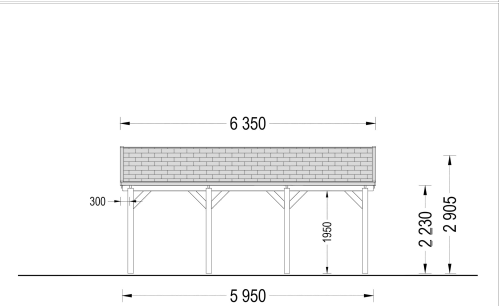

DOPPELCARPORT AUS HOLZ CLASSIC, 6X6 M, 36 M²

€ 4632,00

Unser Doppelcarport aus Holz, CLASSIC DUO, ist die perfekte Möglichkeit, um Ihre Fahrzeuge bei schlechtem Wetter zu schützen. Wenn Sie sich einen praktischen Stellplatz wünschen, der nur wenige Schritte von Ihrem Haus entfernt ist, dann ist dies Ihre Chance. Fügen Sie einige Pflanzen hinzu oder passen Sie die Höhe Ihren Bedürfnissen an. Mit dem Carport Classic verleihen Sie Ihrem Garten nicht nur einen modernen Touch sondern schützen Ihre Fahrzeuge zuverlässig.

- Hergestellt aus langsam gewachsenem Nadelbaumholz
- Verstellbare Höhe

- Elegantes Spitzdach

Kategorien: [Carports](#)

GALERIEBILDER

BESCHREIBUNG

DOPPELCARPORT AUS HOLZ MIT SATTELDACH, 6X6 M, 36 M²

Unser Doppelcarport aus Holz vereint Funktionalität, Ästhetik und Langlebigkeit in einem durchdachten Design, das perfekt auf die Bedürfnisse von Autobesitzern zugeschnitten ist.

Mit seiner anpassbaren Höhe bietet dieses Carport Platz für Fahrzeuge aller Größen, vom Kleinwagen bis zum SUV. Dank des großzügigen Raums können Sie problemlos zwei Autos unterbringen und dennoch zusätzlichen Stauraum für Gartengeräte, Fahrräder oder Pflanzen nutzen.

TECHNISCHE DATEN

Außenmaß	595 x 595 cm
Marke	Premium Gartenhaus
Breite	595 cm
Tiefe	595 cm
Dachform	Satteldach
Grundfläche	36 m²
Haus Typ	Klassisch
Holzbehandlung	Unbehandelt
Stellplätze	Doppelcarport

Dachaufbau	18-20 mm Dachbretter
Dachfläche	41,5 m²
Dachwinkel	13,3°
Dachüberstand	30cm
Firsthöhe	290,5 cm
Grundform	Rechteckig
Herstellergarantie	5 Jahre
Seitenhöhe der Wände	223 cm
Spiegelverkehrter Aufbau	Ja