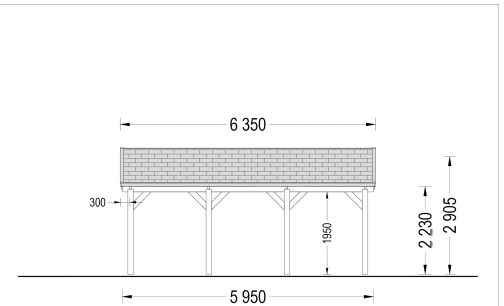

DOPPELCARPORT AUS HOLZ CLASSIC, 6X6 M, 36 M²

€ 4632,00

Unser Doppelcarport aus Holz, CLASSIC DUO, ist die perfekte Möglichkeit, um Ihre Fahrzeuge bei schlechtem Wetter zu schützen. Wenn Sie sich einen praktischen Stellplatz wünschen, der nur wenige Schritte von Ihrem Haus entfernt ist, dann ist dies Ihre Chance. Fügen Sie einige Pflanzen hinzu oder passen Sie die Höhe Ihren Bedürfnissen an. Mit dem Carport Classic verleihen Sie Ihrem Garten nicht nur einen modernen Touch sondern schützen Ihre Fahrzeuge zuverlässig.

- Hergestellt aus langsam gewachsenem Nadelbaumholz
- Verstellbare Höhe

- Elegantes Spitzdach

Kategorien: [Carports](#)

GALERIEBILDER

BESCHREIBUNG

DOPPELCARPORT AUS HOLZ MIT SATTELDACH, 6X6 M, 36 M²

Unser Doppelcarport aus Holz vereint Funktionalität, Ästhetik und Langlebigkeit in einem durchdachten Design, das perfekt auf die Bedürfnisse von Autobesitzern zugeschnitten ist.

Mit seiner anpassbaren Höhe bietet dieses Carport Platz für Fahrzeuge aller Größen, vom Kleinwagen bis zum SUV. Dank des großzügigen Raums können Sie problemlos zwei Autos unterbringen und dennoch zusätzlichen Stauraum für Gartengeräte, Fahrräder oder Pflanzen nutzen.

TECHNISCHE DATEN

Außenmaß	595 x 595 cm
Marke	Premium Gartenhaus
Breite	595 cm
Tiefe	595 cm
Dachform	Satteldach
Grundfläche	36 m²
Haus Typ	Klassisch
Holzbehandlung	Unbehandelt
Stellplätze	Doppelcarport

Dachaufbau	18-20 mm Dachbretter
Dachfläche	41,5 m²
Dachwinkel	13,3°
Dachüberstand	30cm
Firsthöhe	290,5 cm
Grundform	Rechteckig
Herstellergarantie	5 Jahre
Seitenhöhe der Wände	223 cm
Spiegelverkehrter Aufbau	Ja