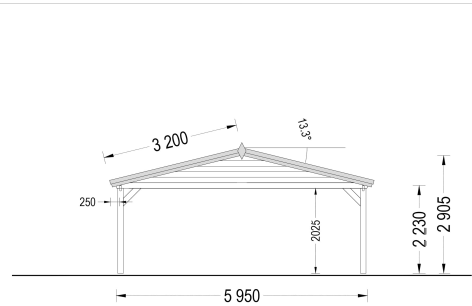

DOPPELCARPORT AUS HOLZ CLASSIC, 6X6 M, 36 M²

€ 4632,00

Unser Doppelcarport aus Holz, CLASSIC DUO, ist die perfekte Möglichkeit, um Ihre Fahrzeuge bei schlechtem Wetter zu schützen. Wenn Sie sich einen praktischen Stellplatz wünschen, der nur wenige Schritte von Ihrem Haus entfernt ist, dann ist dies Ihre Chance. Fügen Sie einige Pflanzen hinzu oder passen Sie die Höhe Ihren Bedürfnissen an. Mit dem Carport Classic verleihen Sie Ihrem Garten nicht nur einen modernen Touch sondern schützen Ihre Fahrzeuge zuverlässig.

- Hergestellt aus langsam gewachsenem Nadelbaumholz
- Verstellbare Höhe

- Elegantes Spitzdach

Kategorien: [Carports](#)

GALERIEBILDER

BESCHREIBUNG

DOPPELCARPORT AUS HOLZ MIT SATTELDACH, 6X6 M, 36 M²

Unser Doppelcarport aus Holz vereint Funktionalität, Ästhetik und Langlebigkeit in einem durchdachten Design, das perfekt auf die Bedürfnisse von Autobesitzern zugeschnitten ist.

Mit seiner anpassbaren Höhe bietet dieses Carport Platz für Fahrzeuge aller Größen, vom Kleinwagen bis zum SUV. Dank des großzügigen Raums können Sie problemlos zwei Autos unterbringen und dennoch zusätzlichen Stauraum für Gartengeräte, Fahrräder oder Pflanzen nutzen.

TECHNISCHE DATEN

Außenmaß	595 x 595 cm
Marke	Premium Gartenhaus
Breite	595 cm
Tiefe	595 cm
Dachform	Satteldach
Grundfläche	36 m²
Haus Typ	Klassisch
Holzbehandlung	Unbehandelt
Stellplätze	Doppelcarport

Dachaufbau	18-20 mm Dachbretter
Dachfläche	41,5 m²
Dachwinkel	13,3°
Dachüberstand	30cm
Firsthöhe	290,5 cm
Grundform	Rechteckig
Herstellergarantie	5 Jahre
Seitenhöhe der Wände	223 cm
Spiegelverkehrter Aufbau	Ja