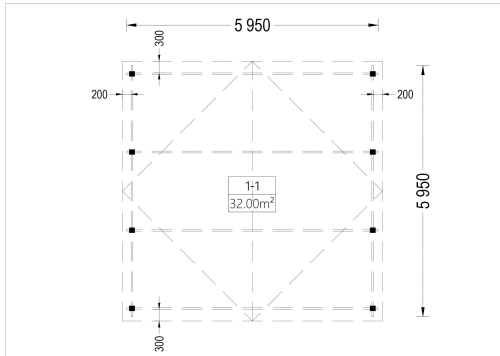

DOPPELCARPORT AUS HOLZ CLASSIC, 6X6 M, 36 M²

€ 4632,00

Unser Doppelcarport aus Holz, CLASSIC DUO, ist die perfekte Möglichkeit, um Ihre Fahrzeuge bei schlechtem Wetter zu schützen. Wenn Sie sich einen praktischen Stellplatz wünschen, der nur wenige Schritte von Ihrem Haus entfernt ist, dann ist dies Ihre Chance. Fügen Sie einige Pflanzen hinzu oder passen Sie die Höhe Ihren Bedürfnissen an. Mit dem Carport Classic verleihen Sie Ihrem Garten nicht nur einen modernen Touch sondern schützen Ihre Fahrzeuge zuverlässig.

- Hergestellt aus langsam gewachsenem Nadelbaumholz
- Verstellbare Höhe

- Elegantes Spitzdach

Kategorien: [Carports](#)

GALERIEBILDER

BESCHREIBUNG

DOPPELCARPORT AUS HOLZ MIT SATTELDACH, 6X6 M, 36 M²

Unser Doppelcarport aus Holz vereint Funktionalität, Ästhetik und Langlebigkeit in einem durchdachten Design, das perfekt auf die Bedürfnisse von Autobesitzern zugeschnitten ist.

TECHNISCHE DATEN

Außenmaß	595 x 595 cm
Marke	Premium Gartenhaus
Breite	595 cm
Tiefe	595 cm
Dachform	Satteldach
Grundfläche	36 m²
Haus Typ	Klassisch
Holzbehandlung	Unbehandelt
Stellplätze	Doppelcarport

Dachaufbau	18-20 mm Dachbretter
Dachfläche	41,5 m²
Dachwinkel	13,3°
Dachüberstand	30cm
Firsthöhe	290,5 cm
Grundform	Rechteckig
Herstellergarantie	5 Jahre
Seitenhöhe der Wände	223 cm
Spiegelverkehrter Aufbau	Ja