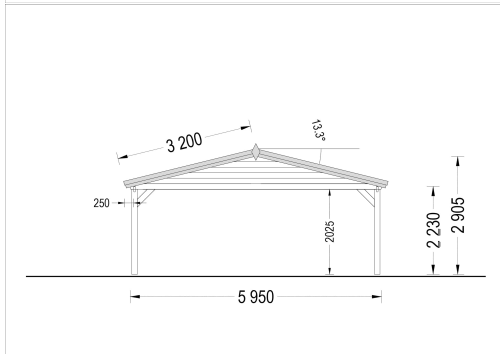

DOPPELCARPORT AUS HOLZ CLASSIC, 6X6 M, 36 M²

€ 4632,00

Unser Doppelcarport aus Holz, CLASSIC DUO, ist die perfekte Möglichkeit, um Ihre Fahrzeuge bei schlechtem Wetter zu schützen. Wenn Sie sich einen praktischen Stellplatz wünschen, der nur wenige Schritte von Ihrem Haus entfernt ist, dann ist dies Ihre Chance. Fügen Sie einige Pflanzen hinzu oder passen Sie die Höhe Ihren Bedürfnissen an. Mit dem Carport Classic verleihen Sie Ihrem Garten nicht nur einen modernen Touch sondern schützen Ihre Fahrzeuge zuverlässig.

- Hergestellt aus langsam gewachsenem Nadelbaumholz
- Verstellbare Höhe

- Elegantes Spitzdach

Kategorien: [Carports](#)

GALERIEBILDER

BESCHREIBUNG

DOPPELCARPORT AUS HOLZ MIT SATTELDACH, 6X6 M, 36 M²

Unser Doppelcarport aus Holz vereint Funktionalität, Ästhetik und Langlebigkeit in einem durchdachten Design, das perfekt auf die Bedürfnisse von Autobesitzern zugeschnitten ist.

Mit seiner anpassbaren Höhe bietet dieses Carport Platz für Fahrzeuge aller Größen, vom Kleinwagen bis zum SUV. Dank des großzügigen Raums können Sie problemlos zwei Autos unterbringen und dennoch zusätzlichen Stauraum für Gartengeräte, Fahrräder oder Pflanzen nutzen.

TECHNISCHE DATEN

Außenmaß	595 x 595 cm
Marke	Premium Gartenhaus
Breite	595 cm
Tiefe	595 cm
Dachform	Satteldach
Grundfläche	36 m²
Haus Typ	Klassisch
Holzbehandlung	Unbehandelt
Stellplätze	Doppelcarport

Dachaufbau	18-20 mm Dachbretter
Dachfläche	41,5 m²
Dachwinkel	13,3°
Dachüberstand	30cm
Firsthöhe	290,5 cm
Grundform	Rechteckig
Herstellergarantie	5 Jahre
Seitenhöhe der Wände	223 cm
Spiegelverkehrter Aufbau	Ja