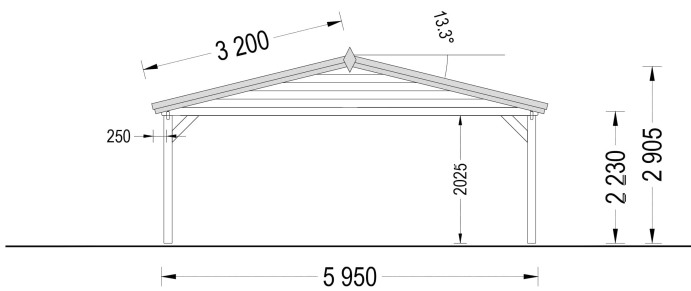

PREMIUM GARTENHAUS