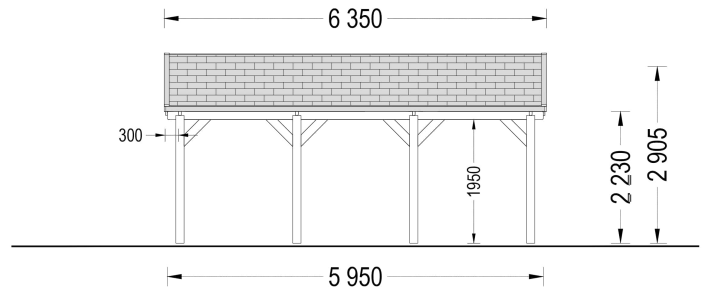

PREMIUM GARTENHAUS