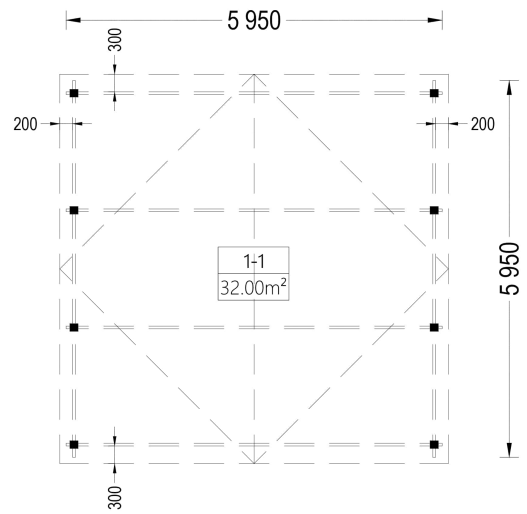

DOPPELCARPORT AUS HOLZ CLASSIC, 6X6 M, 36 M²

€ 4410,00

Unser Doppelcarport aus Holz, CLASSIC DUO, ist die perfekte Möglichkeit, um Ihre Fahrzeuge bei schlechtem Wetter zu schützen. Wenn Sie sich einen praktischen Stellplatz wünschen, der nur wenige Schritte von Ihrem Haus entfernt ist, dann ist dies Ihre Chance. Fügen Sie einige Pflanzen hinzu oder passen Sie die Höhe Ihren Bedürfnissen an. Mit dem Carport Classic verleihen Sie Ihrem Garten nicht nur einen modernen Touch sondern schützen Ihre Fahrzeuge zuverlässig.

- Hergestellt aus langsam gewachsenem Nadelbaumholz
- Verstellbare Höhe

- Elegantes Spitzdach

BESCHREIBUNG

DOPPELCARPORT AUS HOLZ MIT SATTELDACH, 6X6 M, 36 M²

Unser Doppelcarport aus Holz vereint Funktionalität, Ästhetik und Langlebigkeit in einem durchdachten Design, das perfekt auf die Bedürfnisse von Autobesitzern zugeschnitten ist.

PREMIUM GARTENHAUS

TECHNISCHE DATEN

Außenmaß	595 x 595 cm
Marke	Premium Gartenhaus
Breite	595 cm
Tiefe	595 cm
Dachform	Satteldach
Grundfläche	36 m ²
Haus Typ	Klassisch
Holzbehandlung	Unbehandelt
Stellplätze	Doppelcarport
Dachaufbau	18-20 mm Dachbretter
Dachfläche	41,5 m ²
Dachwinkel	13,3°
Dachüberstand	30cm
Firsthöhe	290,5 cm
Grundform	Rechteckig
Herstellergarantie	5 Jahre
Seitenhöhe der Wände	223 cm
Spiegelverkehrter Aufbau	Ja