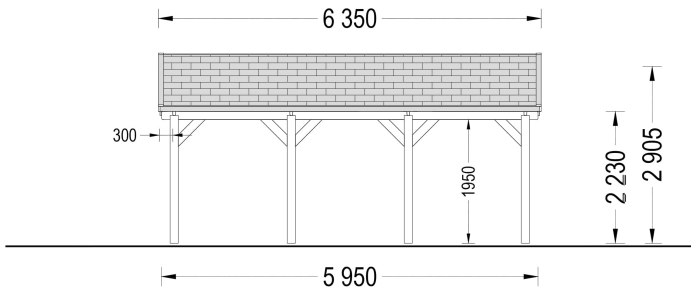

PREMIUM GARTENHAUS