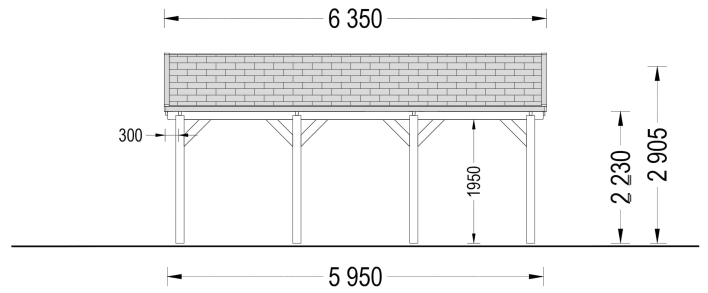

DOPPELCARPORT AUS HOLZ CLASSIC, 6X6 M, 36 M²

€ 4410,00

Unser Doppelcarport aus Holz, CLASSIC DUO, ist die perfekte Möglichkeit, um Ihre Fahrzeuge bei schlechtem Wetter zu schützen. Wenn Sie sich einen praktischen Stellplatz wünschen, der nur wenige Schritte von Ihrem Haus entfernt ist, dann ist dies Ihre Chance. Fügen Sie einige Pflanzen hinzu oder passen Sie die Höhe Ihren Bedürfnissen an. Mit dem Carport Classic verleihen Sie Ihrem Garten nicht nur einen modernen Touch sondern schützen Ihre Fahrzeuge zuverlässig.

- Hergestellt aus langsam gewachsenem Nadelbaumholz
- Verstellbare Höhe

- Elegantes Spitzdach

BESCHREIBUNG

DOPPELCARPORT AUS HOLZ MIT SATTELDACH, 6X6 M, 36 M²

Unser Doppelcarport aus Holz vereint Funktionalität, Ästhetik und Langlebigkeit in einem durchdachten Design, das perfekt auf die Bedürfnisse von Autobesitzern zugeschnitten ist.

Mit seiner anpassbaren Höhe bietet dieses Carport Platz für Fahrzeuge aller Größen, vom Kleinwagen bis zum SUV. Dank des großzügigen Raums können Sie problemlos zwei Autos unterbringen und dennoch zusätzlichen Stauraum für Gartengeräte, Fahrräder oder Pflanzen nutzen.

PREMIUM GARTENHAUS

TECHNISCHE DATEN

Außenmaß	595 x 595 cm
Marke	Premium Gartenhaus
Breite	595 cm
Tiefe	595 cm
Dachform	Satteldach
Grundfläche	36 m ²
Haus Typ	Klassisch
Holzbehandlung	Unbehandelt
Stellplätze	Doppelcarport
Dachaufbau	18-20 mm Dachbretter
Dachfläche	41,5 m ²
Dachwinkel	13,3°
Dachüberstand	30cm
Firsthöhe	290,5 cm
Grundform	Rechteckig
Herstellergarantie	5 Jahre
Seitenhöhe der Wände	223 cm
Spiegelverkehrter Aufbau	Ja