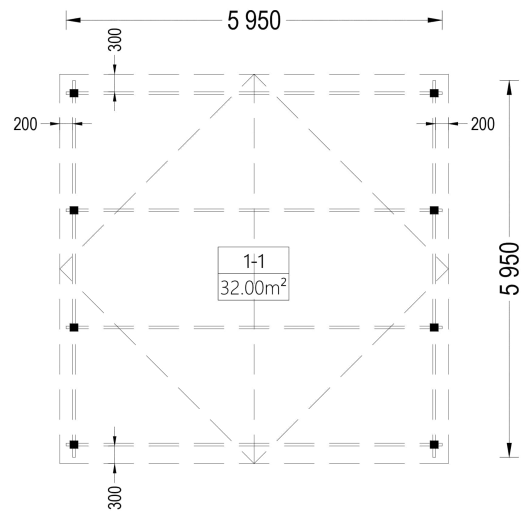

PREMIUM GARTENHAUS