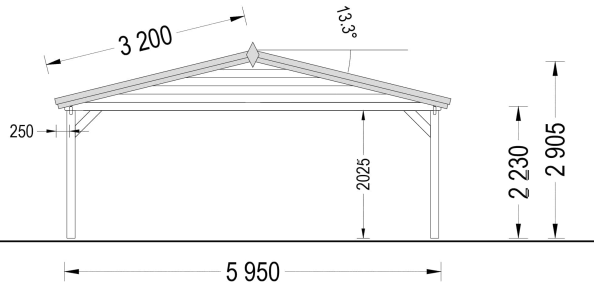

- Hergestellt aus langsam gewachsenem Nadelbaumholz
- Verstellbare Höhe

- Elegantes Spitzdach

BESCHREIBUNG

DOPPELCARPORT AUS HOLZ MIT SATTELDACH, 6X6 M, 36 M²

Unser Doppelcarport aus Holz vereint Funktionalität, Ästhetik und Langlebigkeit in einem durchdachten Design, das perfekt auf die Bedürfnisse von Autobesitzern zugeschnitten ist.

PREMIUM GARTENHAUS

TECHNISCHE DATEN

Außenmaß	595 x 595 cm
Marke	Premium Gartenhaus
Breite	595 cm
Tiefe	595 cm
Dachform	Satteldach
Grundfläche	36 m ²
Haus Typ	Klassisch
Holzbehandlung	Unbehandelt
Stellplätze	Doppelcarport
Dachaufbau	18-20 mm Dachbretter
Dachfläche	41,5 m ²
Dachwinkel	13,3°
Dachüberstand	30cm
Firsthöhe	290,5 cm
Grundform	Rechteckig
Herstellergarantie	5 Jahre
Seitenhöhe der Wände	223 cm
Spiegelverkehrter Aufbau	Ja