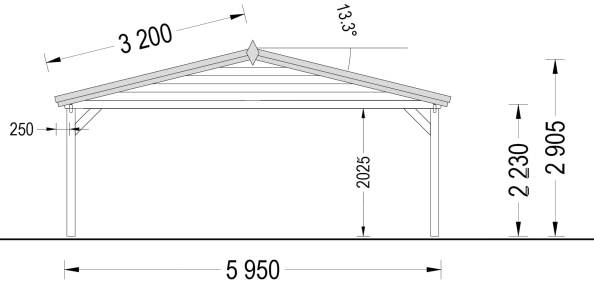

TECHNISCHE DATEN

SIE KÖNNEN AUCH MÖGEN...

ANMERKUNGEN