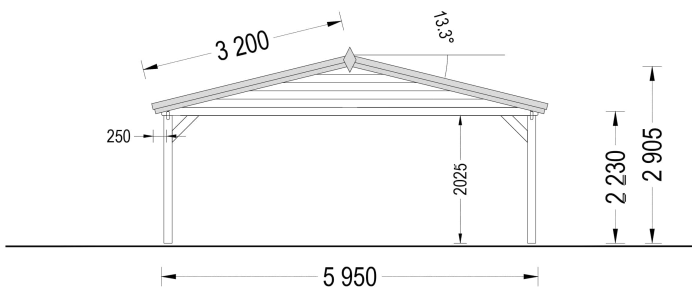

DOPPELCARPORT AUS HOLZ CLASSIC, 6X6 M, 36 M²

€ 4410,00

Unser Doppelcarport aus Holz, CLASSIC DUO, ist die perfekte Möglichkeit, um Ihre Fahrzeuge bei schlechtem Wetter zu schützen. Wenn Sie sich einen praktischen Stellplatz wünschen, der nur wenige Schritte von Ihrem Haus entfernt ist, dann ist dies Ihre Chance. Fügen Sie einige Pflanzen hinzu oder passen Sie die Höhe Ihren Bedürfnissen an. Mit dem Carport Classic verleihen Sie Ihrem Garten nicht nur einen modernen Touch sondern schützen Ihre Fahrzeuge zuverlässig.

- Hergestellt aus langsam gewachsenem Nadelbaumholz
- Verstellbare Höhe

- Elegantes Spitzdach

BESCHREIBUNG

DOPPELCARPORT AUS HOLZ MIT SATTELDACH, 6X6 M, 36 M²

Unser Doppelcarport aus Holz vereint Funktionalität, Ästhetik und Langlebigkeit in einem durchdachten Design, das perfekt auf die Bedürfnisse von Autobesitzern zugeschnitten ist.

Mit seiner anpassbaren Höhe bietet dieses Carport Platz für Fahrzeuge aller Größen, vom Kleinwagen bis zum SUV. Dank des großzügigen Raums können Sie problemlos zwei Autos unterbringen und dennoch zusätzlichen Stauraum für Gartengeräte, Fahrräder oder Pflanzen nutzen.

PREMIUM GARTENHAUS

TECHNISCHE DATEN

Außenmaß	595 x 595 cm
Marke	Premium Gartenhaus
Breite	595 cm
Tiefe	595 cm
Dachform	Satteldach
Grundfläche	36 m ²
Haus Typ	Klassisch
Holzbehandlung	Unbehandelt
Stellplätze	Doppelcarport
Dachaufbau	18-20 mm Dachbretter
Dachfläche	41,5 m ²
Dachwinkel	13,3°
Dachüberstand	30cm
Firsthöhe	290,5 cm
Grundform	Rechteckig
Herstellergarantie	5 Jahre
Seitenhöhe der Wände	223 cm
Spiegelverkehrter Aufbau	Ja