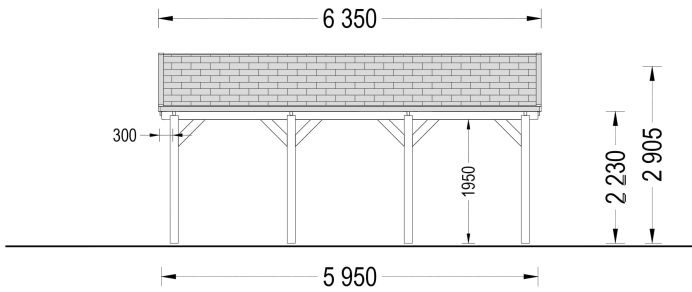

DOPPELCARPORT AUS HOLZ CLASSIC, 6X6 M, 36 M²

€ 4410,00

Unser Doppelcarport aus Holz, CLASSIC DUO, ist die perfekte Möglichkeit, um Ihre Fahrzeuge bei schlechtem Wetter zu schützen. Wenn Sie sich einen praktischen Stellplatz wünschen, der nur wenige Schritte von Ihrem Haus entfernt ist, dann ist dies Ihre Chance. Fügen Sie einige Pflanzen hinzu oder passen Sie die Höhe Ihren Bedürfnissen an. Mit dem Carport Classic verleihen Sie Ihrem Garten nicht nur einen modernen Touch sondern schützen Ihre Fahrzeuge zuverlässig.

- Hergestellt aus langsam gewachsenem Nadelbaumholz
- Verstellbare Höhe

- Elegantes Spitzdach

BESCHREIBUNG

DOPPELCARPORT AUS HOLZ MIT SATTELDACH, 6X6 M, 36 M²

Unser Doppelcarport aus Holz vereint Funktionalität, Ästhetik und Langlebigkeit in einem durchdachten Design, das perfekt auf die Bedürfnisse von Autobesitzern zugeschnitten ist.

Mit seiner anpassbaren Höhe bietet dieses Carport Platz für Fahrzeuge aller Größen, vom Kleinwagen bis zum SUV. Dank des großzügigen Raums können Sie problemlos zwei Autos unterbringen und dennoch zusätzlichen Stauraum für Gartengeräte, Fahrräder oder Pflanzen nutzen.

PREMIUM GARTENHAUS

TECHNISCHE DATEN

Außenmaß	595 x 595 cm
Marke	Premium Gartenhaus
Breite	595 cm
Tiefe	595 cm
Dachform	Satteldach
Grundfläche	36 m ²
Haus Typ	Klassisch
Holzbehandlung	Unbehandelt
Stellplätze	Doppelcarport
Dachaufbau	18-20 mm Dachbretter
Dachfläche	41,5 m ²
Dachwinkel	13,3°
Dachüberstand	30cm
Firsthöhe	290,5 cm
Grundform	Rechteckig
Herstellergarantie	5 Jahre
Seitenhöhe der Wände	223 cm
Spiegelverkehrter Aufbau	Ja