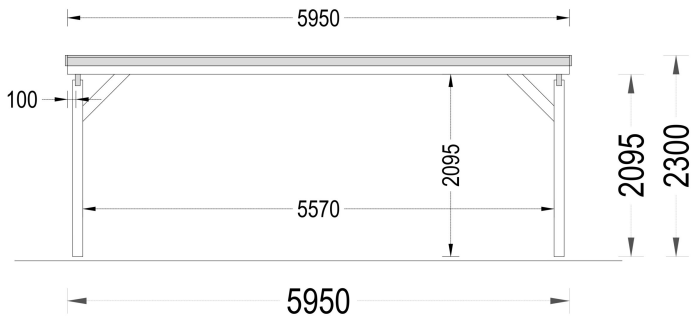

DOPPELCARPORT AUS HOLZ MIT FLACHDACH, 6X6M, 36M²

€ 4536,00

Unser Doppelcarport aus Holz mit Flachdach bietet Ihnen nicht nur großzügigen Platz für zwei Fahrzeuge, sondern auch zusätzlichen Raum für verschiedene Zwecke, sei es eine gemütliche Sitzbank, Pflanzen oder Stauraum für Ihre Gartengeräte.

BESCHREIBUNG

DOPPELCARPORT AUS HOLZ MIT FLACHDACH, 6X6M, 36M²

Unser Doppelcarport aus Holz mit Flachdach bietet Ihnen nicht nur großzügigen Platz für zwei Fahrzeuge, sondern auch zusätzlichen Raum für verschiedene Zwecke, sei es eine gemütliche Sitzbank, Pflanzen oder Stauraum für Ihre Gartengeräte.

Das moderne Flachdach-Design verleiht der Konstruktion ein kompaktes Erscheinungsbild und einen zeitgemäßen Charakter, während die großzügigen Abmessungen sicherstellen, dass Ihre Fahrzeuge ausreichend Platz haben und leicht zugänglich sind. Die tragenden Säulen nehmen dabei nur minimalen Platz ein, was die Gesamtoptik des Carports ästhetisch ansprechend gestaltet.

PREMIUM GARTENHAUS

TECHNISCHE DATEN

Außenmaß	595 x 595 cm
Marke	Premium Gartenhaus
Breite	595 cm
Dachform	Flachdach
Grundfläche	36 m ²
Haus Typ	Modern
Holzbehandlung	Unbehandelt
Stellplätze	Doppelcarport
Dachaufbau	18-20 mm Dachbretter
Dachfläche	45 m ²
Dachüberstand	10 cm
Dachwinkel	3°
Firsthöhe	229,5 cm
Seitenhöhe der Wände	209 cm
Spiegelverkehrter Aufbau	Ja
Grundform	Quadratisch
Herstellergarantie	5 Jahre