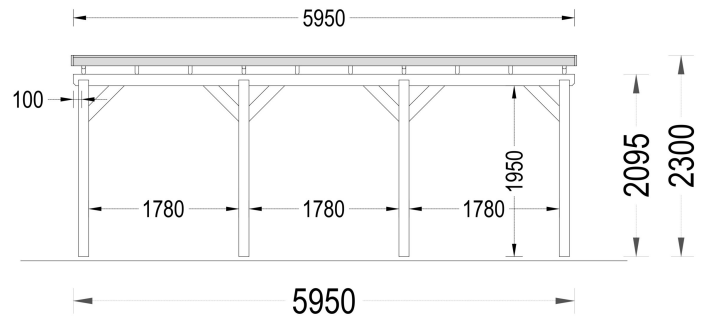

PREMIUM GARTENHAUS