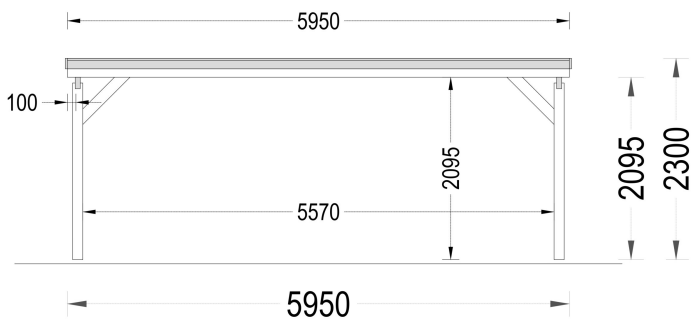

PREMIUM GARTENHAUS