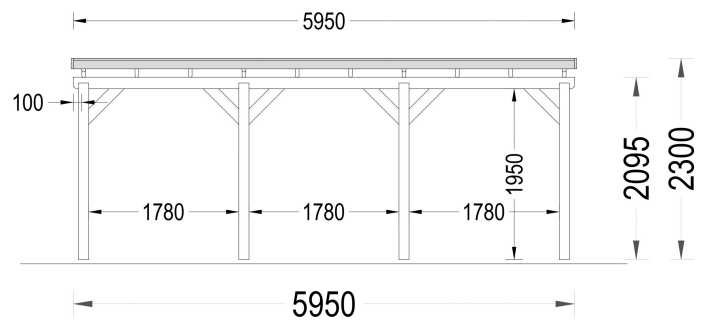

PREMIUM GARTENHAUS