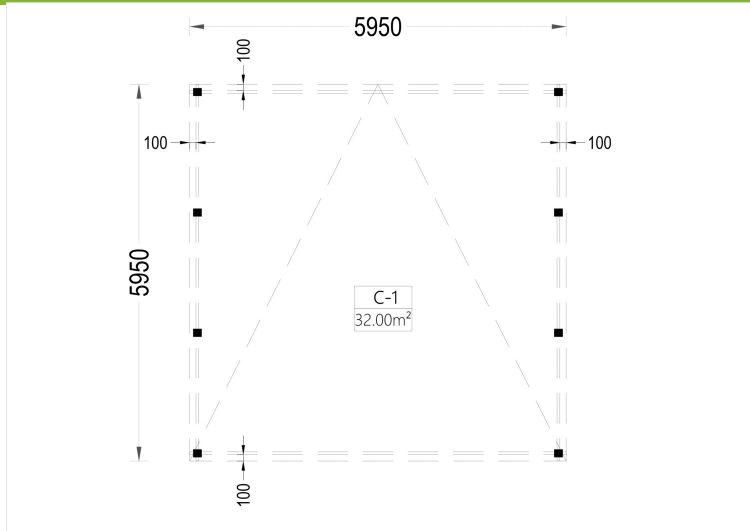

PREMIUM GARTENHAUS

TECHNISCHE DATEN

Außenmaß	595 x 595 cm
Marke	Premium Gartenhaus
Breite	595 cm
Dachform	Flachdach
Grundfläche	36 m ²
Haus Typ	Modern
Holzbehandlung	Unbehandelt
Stellplätze	Doppelcarport
Dachaufbau	18-20 mm Dachbretter
Dachfläche	45 m ²
Dachüberstand	10 cm
Dachwinkel	3°
Firsthöhe	229,5 cm
Seitenhöhe der Wände	209 cm
Spiegelverkehrter Aufbau	Ja
Grundform	Quadratisch
Herstellergarantie	5 Jahre