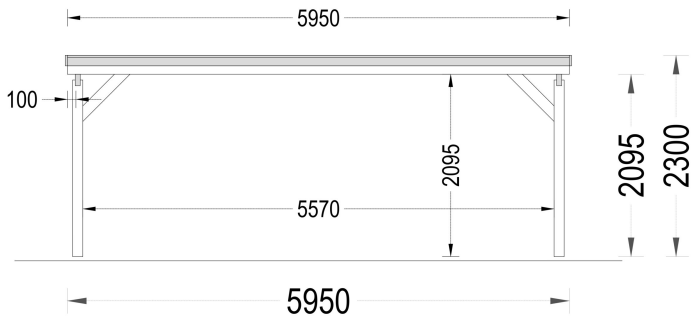

PREMIUM GARTENHAUS