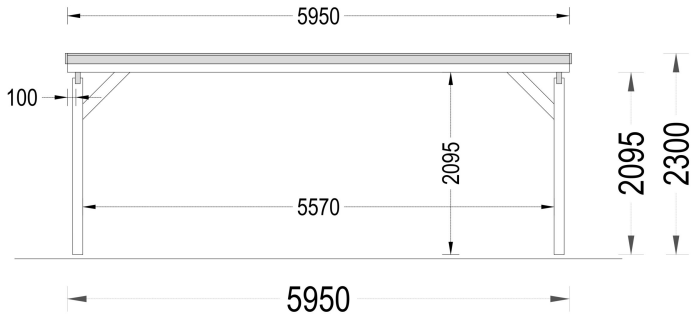

DOPPELCARPORT AUS HOLZ MIT FLACHDACH, 6X6M, 36M²

€ 4536,00

Unser Doppelcarport aus Holz mit Flachdach bietet Ihnen nicht nur großzügigen Platz für zwei Fahrzeuge, sondern auch zusätzlichen Raum für verschiedene Zwecke, sei es eine gemütliche Sitzbank, Pflanzen oder Stauraum für Ihre Gartengeräte.

BESCHREIBUNG

DOPPELCARPORT AUS HOLZ MIT FLACHDACH, 6X6M, 36M²

Unser Doppelcarport aus Holz mit Flachdach bietet Ihnen nicht nur großzügigen Platz für zwei Fahrzeuge, sondern auch zusätzlichen Raum für verschiedene Zwecke, sei es eine gemütliche Sitzbank, Pflanzen oder Stauraum für Ihre Gartengeräte.

Das moderne Flachdach-Design verleiht der Konstruktion ein kompaktes Erscheinungsbild und einen zeitgemäßen Charakter, während die großzügigen Abmessungen sicherstellen, dass Ihre Fahrzeuge ausreichend Platz haben und leicht zugänglich sind. Die tragenden Säulen nehmen dabei nur minimalen Platz ein, was die Gesamtoptik des Carports ästhetisch ansprechend gestaltet.

PREMIUM GARTENHAUS

TECHNISCHE DATEN

Außenmaß	595 x 595 cm
Marke	Premium Gartenhaus
Breite	595 cm
Dachform	Flachdach
Grundfläche	36 m ²
Haus Typ	Modern
Holzbehandlung	Unbehandelt
Stellplätze	Doppelcarport
Dachaufbau	18-20 mm Dachbretter
Dachfläche	45 m ²
Dachüberstand	10 cm
Dachwinkel	3°
Firsthöhe	229,5 cm
Seitenhöhe der Wände	209 cm
Spiegelverkehrter Aufbau	Ja
Grundform	Quadratisch
Herstellergarantie	5 Jahre