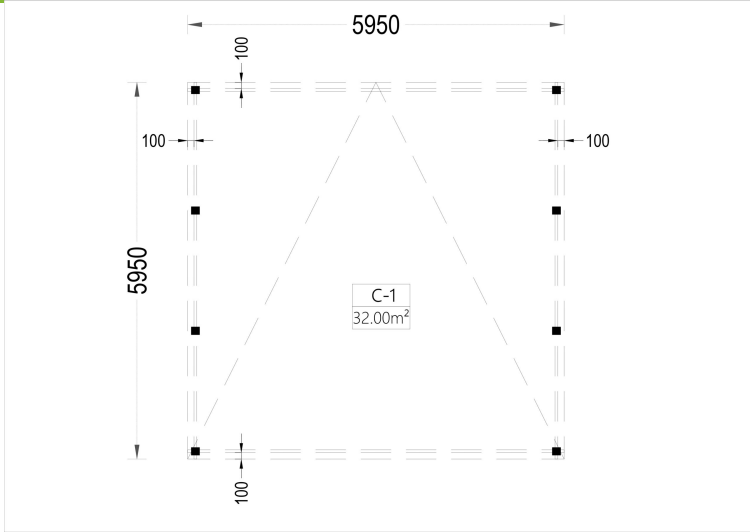

TECHNISCHE DATEN

ANMERKUNGEN