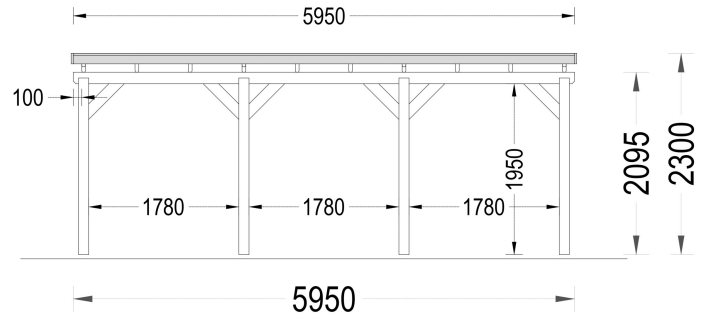

DOPPELCARPORT AUS HOLZ MIT FLACHDACH, 6X6M, 36M²

€ 4536,00

Unser Doppelcarport aus Holz mit Flachdach bietet Ihnen nicht nur großzügigen Platz für zwei Fahrzeuge, sondern auch zusätzlichen Raum für verschiedene Zwecke, sei es eine gemütliche Sitzbank, Pflanzen oder Stauraum für Ihre Gartengeräte.

BESCHREIBUNG

DOPPELCARPORT AUS HOLZ MIT FLACHDACH, 6X6M, 36M²

Unser Doppelcarport aus Holz mit Flachdach bietet Ihnen nicht nur großzügigen Platz für zwei Fahrzeuge, sondern auch zusätzlichen Raum für verschiedene Zwecke, sei es eine gemütliche Sitzbank, Pflanzen oder Stauraum für Ihre Gartengeräte.

Das moderne Flachdach-Design verleiht der Konstruktion ein kompaktes Erscheinungsbild und einen zeitgemäßen Charakter, während die großzügigen Abmessungen sicherstellen, dass Ihre Fahrzeuge ausreichend Platz haben und leicht zugänglich sind. Die tragenden Säulen nehmen dabei nur minimalen Platz ein, was die Gesamtoptik des Carports ästhetisch ansprechend gestaltet.

PREMIUM GARTENHAUS

TECHNISCHE DATEN

Außenmaß	595 x 595 cm
Marke	Premium Gartenhaus
Breite	595 cm
Dachform	Flachdach
Grundfläche	36 m ²
Haus Typ	Modern
Holzbehandlung	Unbehandelt
Stellplätze	Doppelcarport
Dachaufbau	18-20 mm Dachbretter
Dachfläche	45 m ²
Dachüberstand	10 cm
Dachwinkel	3°
Firsthöhe	229,5 cm
Seitenhöhe der Wände	209 cm
Spiegelverkehrter Aufbau	Ja
Grundform	Quadratisch
Herstellergarantie	5 Jahre