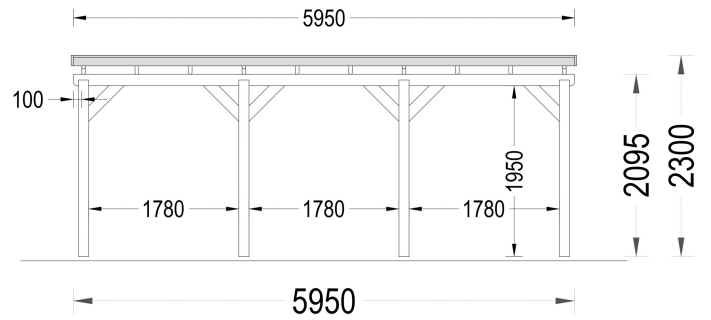

DOPPELCARPORT AUS HOLZ MIT FLACHDACH, 6X6M, 36M²

€ 4536,00

Unser Doppelcarport aus Holz mit Flachdach bietet Ihnen nicht nur großzügigen Platz für zwei Fahrzeuge, sondern auch zusätzlichen Raum für verschiedene Zwecke, sei es eine gemütliche Sitzbank, Pflanzen oder Stauraum für Ihre Gartengeräte.

BESCHREIBUNG

DOPPELCARPORT AUS HOLZ MIT FLACHDACH, 6X6M, 36M²

Unser Doppelcarport aus Holz mit Flachdach bietet Ihnen nicht nur großzügigen Platz für zwei Fahrzeuge, sondern auch zusätzlichen Raum für verschiedene Zwecke, sei es eine gemütliche Sitzbank, Pflanzen oder Stauraum für Ihre Gartengeräte.

Das moderne Flachdach-Design verleiht der Konstruktion ein kompaktes Erscheinungsbild und einen zeitgemäßen Charakter, während die großzügigen Abmessungen sicherstellen, dass Ihre Fahrzeuge ausreichend Platz haben und leicht zugänglich sind. Die tragenden Säulen nehmen dabei nur minimalen Platz ein, was die Gesamtoptik des Carports ästhetisch ansprechend gestaltet.

PREMIUM GARTENHAUS

TECHNISCHE DATEN

Außenmaß	595 x 595 cm
Marke	Premium Gartenhaus
Breite	595 cm
Dachform	Flachdach
Grundfläche	36 m ²
Haus Typ	Modern
Holzbehandlung	Unbehandelt
Stellplätze	Doppelcarport
Dachaufbau	18-20 mm Dachbretter
Dachfläche	45 m ²
Dachüberstand	10 cm
Dachwinkel	3°
Firsthöhe	229,5 cm
Seitenhöhe der Wände	209 cm
Spiegelverkehrter Aufbau	Ja
Grundform	Quadratisch
Herstellergarantie	5 Jahre