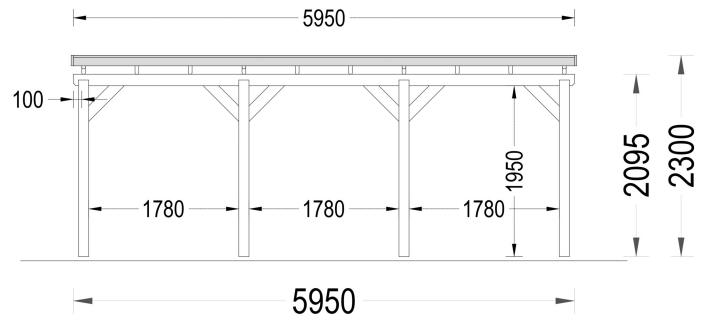

## **DOPPELCARPORT AUS HOLZ MIT FLACHDACH, 6X6M, 36M<sup>2</sup>**

**€ 4536,00**

Unser Doppelcarport aus Holz mit Flachdach bietet Ihnen nicht nur großzügigen Platz für zwei Fahrzeuge, sondern auch zusätzlichen Raum für verschiedene Zwecke, sei es eine gemütliche Sitzbank, Pflanzen oder Stauraum für Ihre Gartengeräte.

### **DOPPELCARPORT AUS HOLZ MIT FLACHDACH, 6X6M, 36M<sup>2</sup>**

Unser Doppelcarport aus Holz mit Flachdach bietet Ihnen nicht nur großzügigen Platz für zwei Fahrzeuge, sondern auch zusätzlichen Raum für verschiedene Zwecke, sei es eine gemütliche Sitzbank, Pflanzen oder Stauraum für Ihre Gartengeräte.

Das moderne Flachdach-Design verleiht der Konstruktion ein kompaktes Erscheinungsbild und einen zeitgemäßen Charakter, während die großzügigen Abmessungen sicherstellen, dass Ihre Fahrzeuge ausreichend Platz haben und leicht zugänglich sind. Die tragenden Säulen nehmen dabei nur minimalen Platz ein, was die Gesamtoptik des Carports ästhetisch ansprechend gestaltet.

## TECHNISCHE DATEN

<b>Außenmaß</b>	595 x 595 cm
<b>Marke</b>	Premium Gartenhaus
<b>Breite</b>	595 cm
<b>Dachform</b>	Flachdach
<b>Grundfläche</b>	36 m <sup>2</sup>
<b>Haus Typ</b>	Modern
<b>Holzbehandlung</b>	Unbehandelt
<b>Stellplätze</b>	Doppelcarport
<b>Dachaufbau</b>	18-20 mm Dachbretter
<b>Dachfläche</b>	45 m <sup>2</sup>
<b>Dachüberstand</b>	10 cm
<b>Dachwinkel</b>	3°
<b>Firsthöhe</b>	229,5 cm
<b>Seitenhöhe der Wände</b>	209 cm
<b>Spiegelverkehrter Aufbau</b>	Ja
<b>Grundform</b>	Quadratisch
<b>Herstellergarantie</b>	5 Jahre