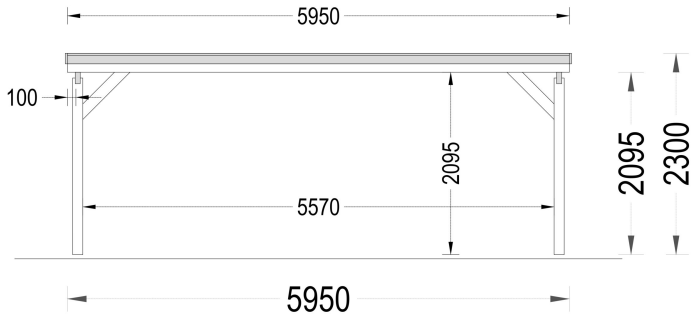

## **DOPPELCARPORT AUS HOLZ MIT FLACHDACH, 6X6M, 36M<sup>2</sup>**

**€ 4536,00**

Unser Doppelcarport aus Holz mit Flachdach bietet Ihnen nicht nur großzügigen Platz für zwei Fahrzeuge, sondern auch zusätzlichen Raum für verschiedene Zwecke, sei es eine gemütliche Sitzbank, Pflanzen oder Stauraum für Ihre Gartengeräte.

### **DOPPELCARPORT AUS HOLZ MIT FLACHDACH, 6X6M, 36M<sup>2</sup>**

Unser Doppelcarport aus Holz mit Flachdach bietet Ihnen nicht nur großzügigen Platz für zwei Fahrzeuge, sondern auch zusätzlichen Raum für verschiedene Zwecke, sei es eine gemütliche Sitzbank, Pflanzen oder Stauraum für Ihre Gartengeräte.

Das moderne Flachdach-Design verleiht der Konstruktion ein kompaktes Erscheinungsbild und einen zeitgemäßen Charakter, während die großzügigen Abmessungen sicherstellen, dass Ihre Fahrzeuge ausreichend Platz haben und leicht zugänglich sind. Die tragenden Säulen nehmen dabei nur minimalen Platz ein, was die Gesamtoptik des Carports ästhetisch ansprechend gestaltet.

## TECHNISCHE DATEN

<b>Außenmaß</b>	595 x 595 cm
<b>Marke</b>	Premium Gartenhaus
<b>Breite</b>	595 cm
<b>Dachform</b>	Flachdach
<b>Grundfläche</b>	36 m <sup>2</sup>
<b>Haus Typ</b>	Modern
<b>Holzbehandlung</b>	Unbehandelt
<b>Stellplätze</b>	Doppelcarport
<b>Dachaufbau</b>	18-20 mm Dachbretter
<b>Dachfläche</b>	45 m <sup>2</sup>
<b>Dachüberstand</b>	10 cm
<b>Dachwinkel</b>	3°
<b>Firsthöhe</b>	229,5 cm
<b>Seitenhöhe der Wände</b>	209 cm
<b>Spiegelverkehrter Aufbau</b>	Ja
<b>Grundform</b>	Quadratisch
<b>Herstellergarantie</b>	5 Jahre