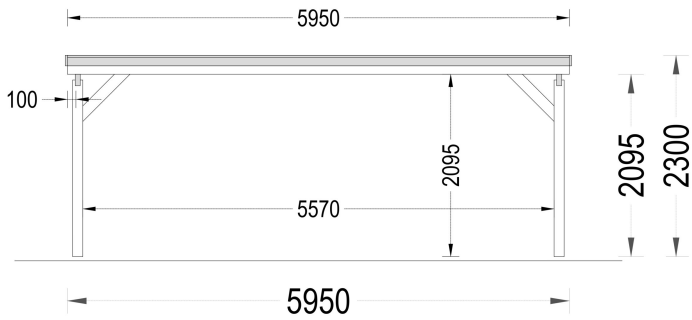

### **DOPPELCARPORT AUS HOLZ MIT FLACHDACH, 6X6M, 36M<sup>2</sup>**

Unser Doppelcarport aus Holz mit Flachdach bietet Ihnen nicht nur großzügigen Platz für zwei Fahrzeuge, sondern auch zusätzlichen Raum für verschiedene Zwecke, sei es eine gemütliche Sitzbank, Pflanzen oder Stauraum für Ihre Gartengeräte.

Das moderne Flachdach-Design verleiht der Konstruktion ein kompaktes Erscheinungsbild und einen zeitgemäßen Charakter, während die großzügigen Abmessungen sicherstellen, dass Ihre Fahrzeuge ausreichend Platz haben und leicht zugänglich sind. Die tragenden Säulen nehmen dabei nur minimalen Platz ein, was die Gesamtoptik des Carports ästhetisch ansprechend gestaltet.

## TECHNISCHE DATEN

<b>Außenmaß</b>	595 x 595 cm
<b>Marke</b>	Premium Gartenhaus
<b>Breite</b>	595 cm
<b>Dachform</b>	Flachdach
<b>Grundfläche</b>	36 m <sup>2</sup>
<b>Haus Typ</b>	Modern
<b>Holzbehandlung</b>	Unbehandelt
<b>Stellplätze</b>	Doppelcarport
<b>Dachaufbau</b>	18-20 mm Dachbretter
<b>Dachfläche</b>	45 m <sup>2</sup>
<b>Dachüberstand</b>	10 cm
<b>Dachwinkel</b>	3°
<b>Firsthöhe</b>	229,5 cm
<b>Seitenhöhe der Wände</b>	209 cm
<b>Spiegelverkehrter Aufbau</b>	Ja
<b>Grundform</b>	Quadratisch
<b>Herstellergarantie</b>	5 Jahre