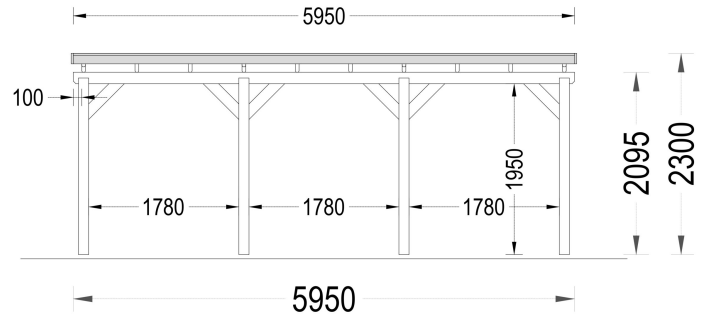

## **DOPPELCARPORT AUS HOLZ MIT FLACHDACH, 6X6M, 36M<sup>2</sup>**

**€ 4536,00**

Unser Doppelcarport aus Holz mit Flachdach bietet Ihnen nicht nur großzügigen Platz für zwei Fahrzeuge, sondern auch zusätzlichen Raum für verschiedene Zwecke, sei es eine gemütliche Sitzbank, Pflanzen oder Stauraum für Ihre Gartengeräte.

### **DOPPELCARPORT AUS HOLZ MIT FLACHDACH, 6X6M, 36M<sup>2</sup>**

Unser Doppelcarport aus Holz mit Flachdach bietet Ihnen nicht nur großzügigen Platz für zwei Fahrzeuge, sondern auch zusätzlichen Raum für verschiedene Zwecke, sei es eine gemütliche Sitzbank, Pflanzen oder Stauraum für Ihre Gartengeräte.

Das moderne Flachdach-Design verleiht der Konstruktion ein kompaktes Erscheinungsbild und einen zeitgemäßen Charakter, während die großzügigen Abmessungen sicherstellen, dass Ihre Fahrzeuge ausreichend Platz haben und leicht zugänglich sind. Die tragenden Säulen nehmen dabei nur minimalen Platz ein, was die Gesamtoptik des Carports ästhetisch ansprechend gestaltet.

## TECHNISCHE DATEN

<b>Außenmaß</b>	595 x 595 cm
<b>Marke</b>	Premium Gartenhaus
<b>Breite</b>	595 cm
<b>Dachform</b>	Flachdach
<b>Grundfläche</b>	36 m <sup>2</sup>
<b>Haus Typ</b>	Modern
<b>Holzbehandlung</b>	Unbehandelt
<b>Stellplätze</b>	Doppelcarport
<b>Dachaufbau</b>	18-20 mm Dachbretter
<b>Dachfläche</b>	45 m <sup>2</sup>
<b>Dachüberstand</b>	10 cm
<b>Dachwinkel</b>	3°
<b>Firsthöhe</b>	229,5 cm
<b>Seitenhöhe der Wände</b>	209 cm
<b>Spiegelverkehrter Aufbau</b>	Ja
<b>Grundform</b>	Quadratisch
<b>Herstellergarantie</b>	5 Jahre