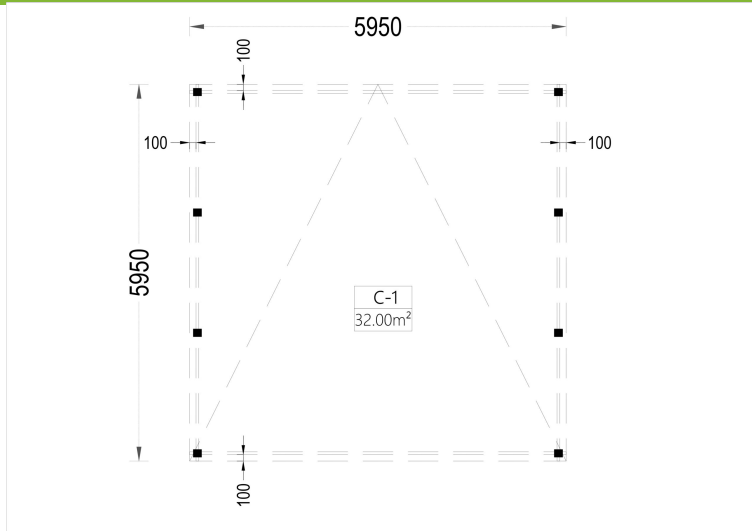

## TECHNISCHE DATEN

<b>Außenmaß</b>	595 x 595 cm
<b>Marke</b>	Premium Gartenhaus
<b>Breite</b>	595 cm
<b>Dachform</b>	Flachdach
<b>Grundfläche</b>	36 m <sup>2</sup>
<b>Haus Typ</b>	Modern
<b>Holzbehandlung</b>	Unbehandelt
<b>Stellplätze</b>	Doppelcarport
<b>Dachaufbau</b>	18-20 mm Dachbretter
<b>Dachfläche</b>	45 m <sup>2</sup>
<b>Dachüberstand</b>	10 cm
<b>Dachwinkel</b>	3°
<b>Firsthöhe</b>	229,5 cm
<b>Seitenhöhe der Wände</b>	209 cm
<b>Spiegelverkehrter Aufbau</b>	Ja
<b>Grundform</b>	Quadratisch
<b>Herstellergarantie</b>	5 Jahre