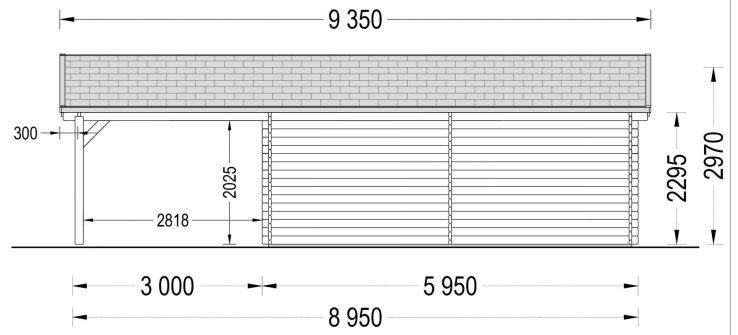

PREMIUM GARTENHAUS