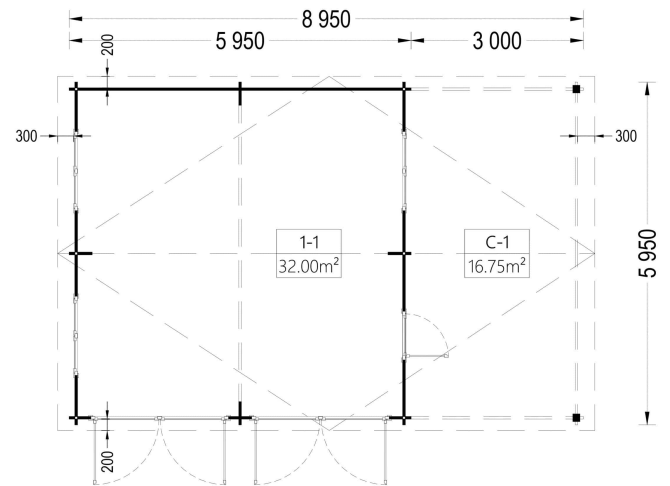

PREMIUM GARTENHAUS