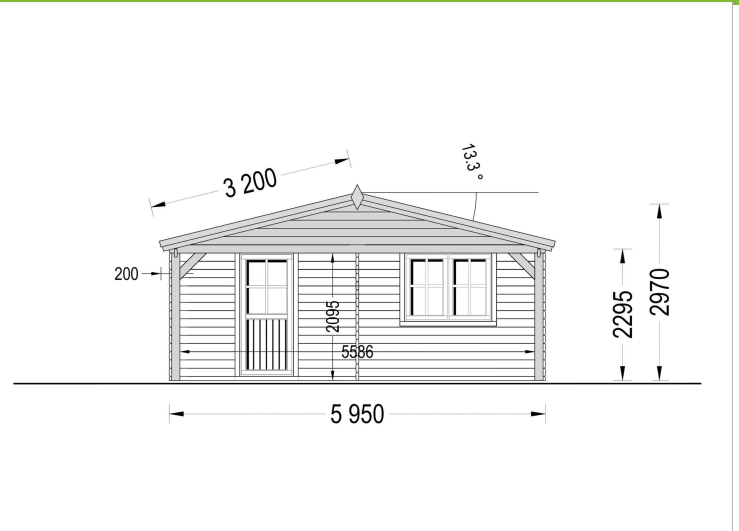

TECHNISCHE DATEN

SIE KÖNNEN AUCH MÖGEN...

ANMERKUNGEN