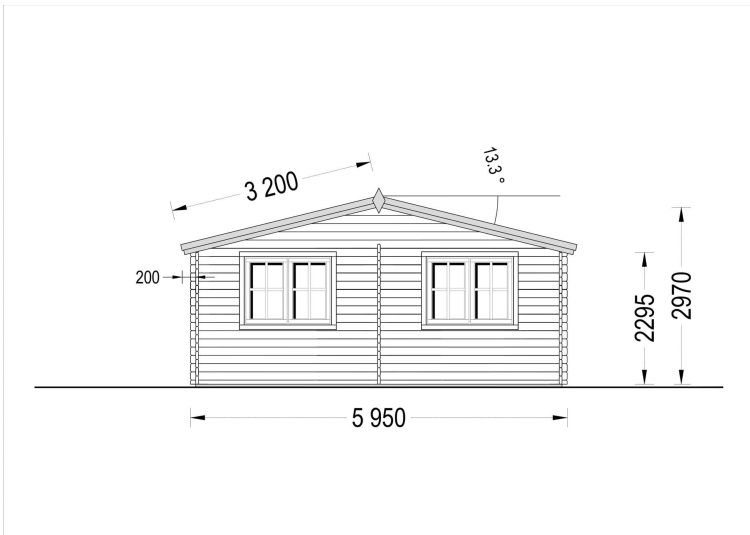

PREMIUM GARTENHAUS