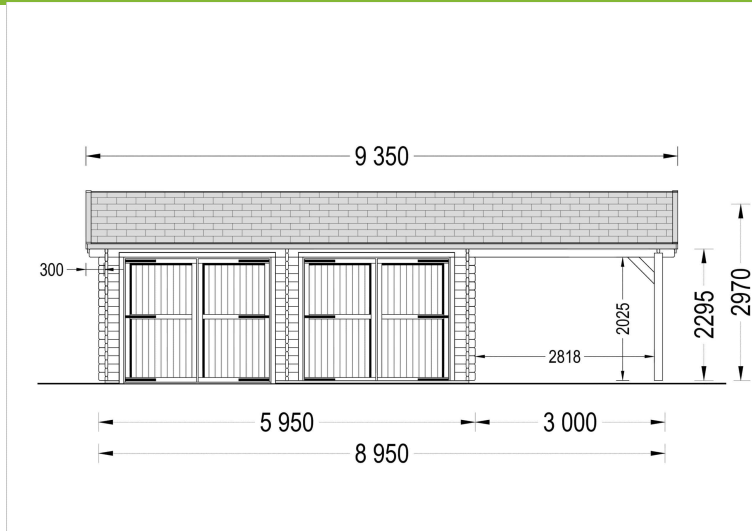

TECHNISCHE DATEN

SIE KÖNNEN AUCH MÖGEN...

ANMERKUNGEN