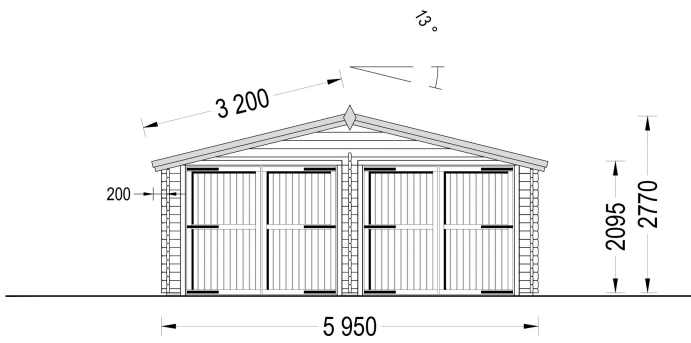

PREMIUM GARTENHAUS