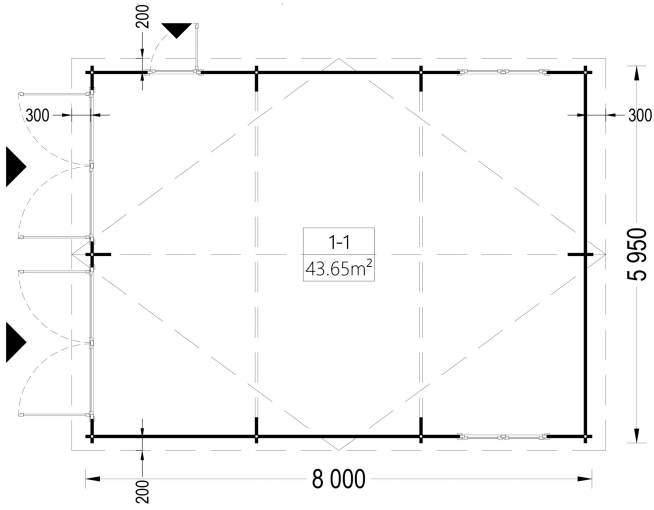

PREMIUM GARTENHAUS