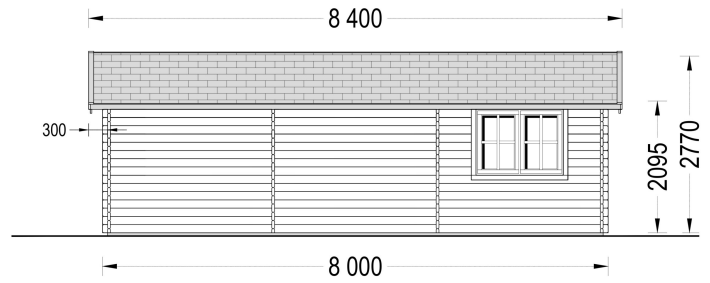

PREMIUM GARTENHAUS