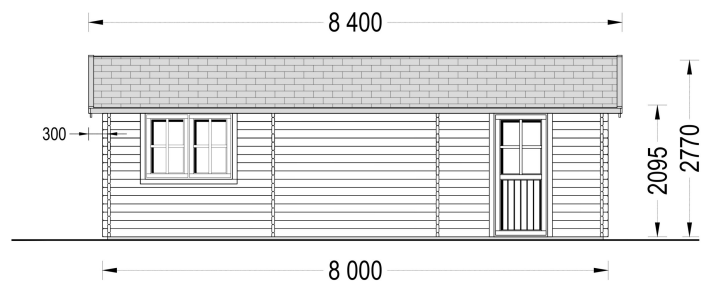

PREMIUM GARTENHAUS