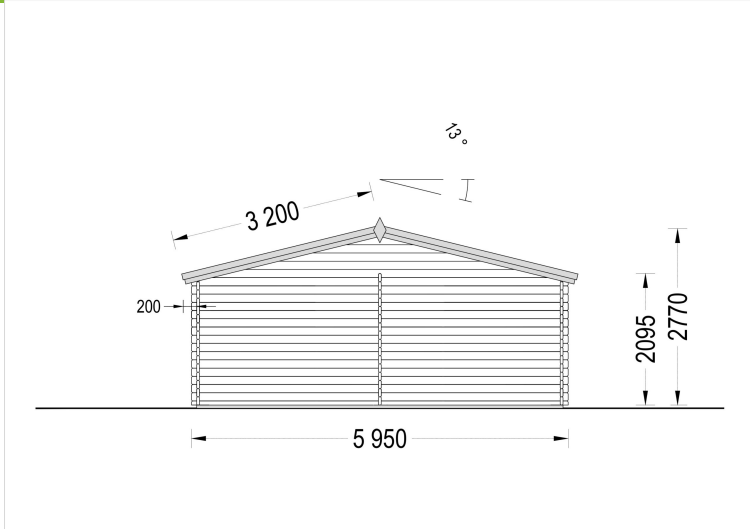

TECHNISCHE DATEN

SIE KÖNNEN AUCH MÖGEN...