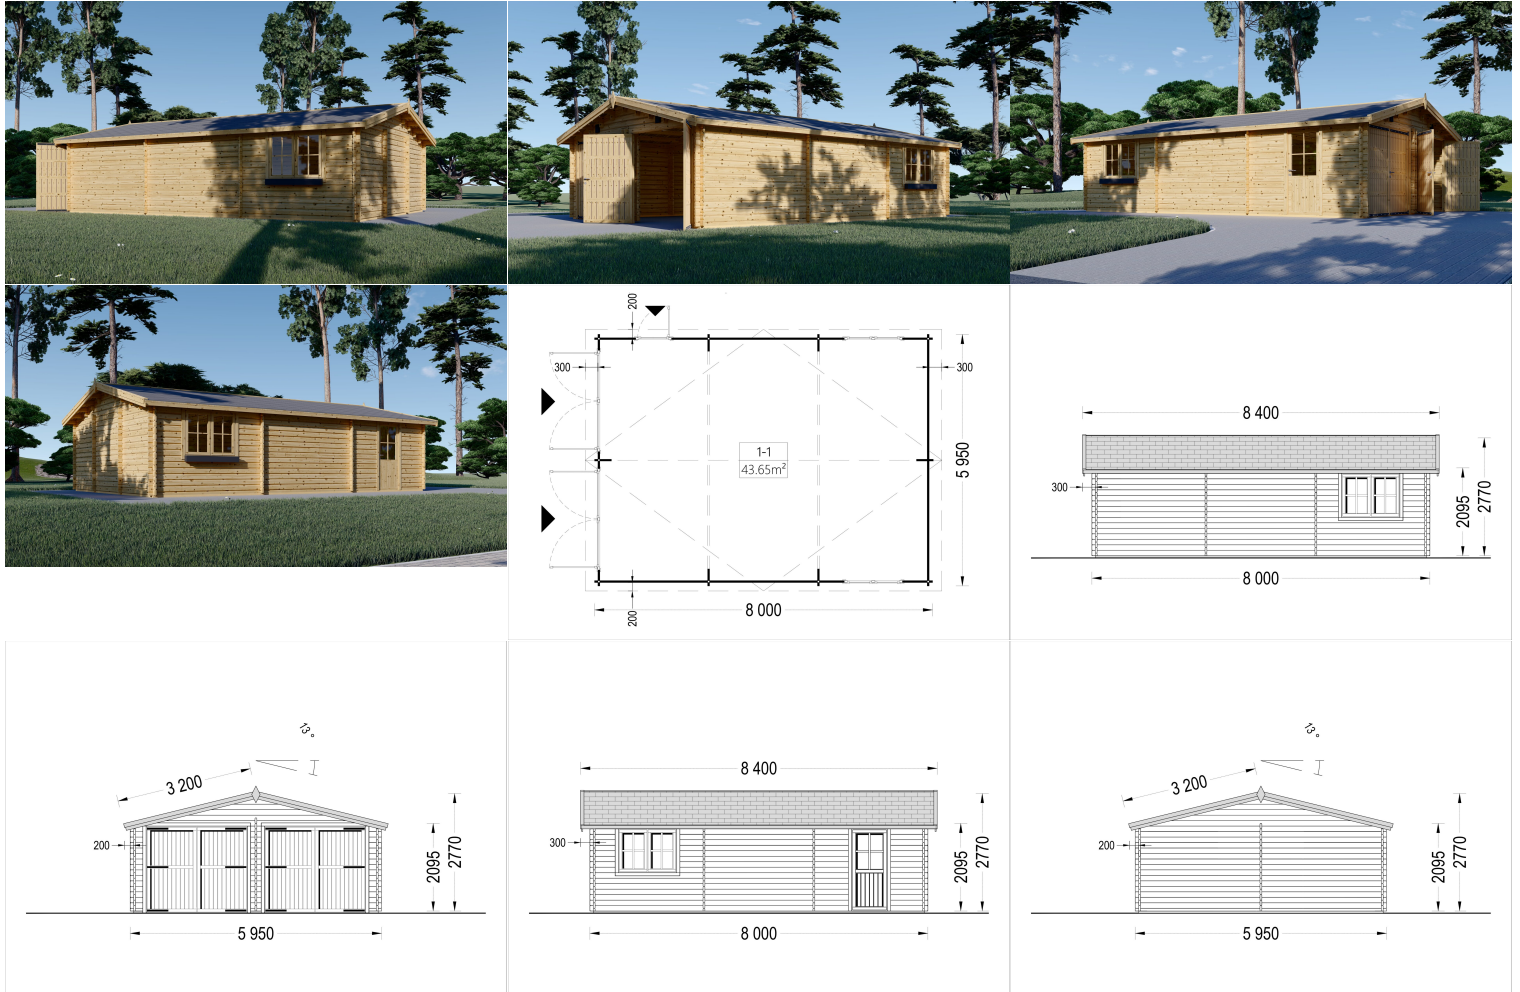

DOPPELGARAGE AUS HOLZ (44MM), 6X8 M, 48M²

€ 7198,80

Die Doppelgarage aus Holz ist eine geräumige und ästhetisch ansprechende Lösung für die Unterbringung von zwei Fahrzeugen sowie für zusätzlichen Stauraum. Mit ihrem zeitlosen Design und ihrer soliden Konstruktion ist sie eine praktische Ergänzung für jedes Grundstück

Kategorien: [Holzgaragen](#)

GALERIEBILDER

BESCHREIBUNG

DOPPELGARAGE AUS HOLZ (44MM), 6X8 M, 48M²

Die Doppelgarage aus Holz mit den Maßen 6x8 Meter und einer Fläche von 48 Quadratmetern bietet großzügigen Platz für die Unterbringung von Fahrzeugen sowie zusätzlichen Raum für verschiedene Zwecke. Hier sind die Hauptmerkmale dieses Modells:

3. Ästhetisches Design:

- Das hübsche Design der Doppelgarage fügt sich harmonisch in die Umgebung ein und trägt zur ästhetischen Gestaltung des Grundstücks bei.

4. Langlebige Konstruktion:

- Die Garage ist aus langsam gewachsenem Nadelholz gefertigt, das in Form von Nut- und Federbrettern eine robuste Bauweise gewährleistet. Dies sorgt für Langlebigkeit und Zuverlässigkeit.

TECHNISCHE DATEN

Breite	595 cm
Tiefe	595 cm
Dachform	Satteldach
Wandstärke	44 mm
Grundfläche	36 m²
Stellplätze	Doppelgarage
Haus Typ	Klassisch
Garagentore	mit Doppelflügeltür aus Holz , ohne Garagentor
Außenmaß	595 x 595 cm
Verglasung	Doppelverglasung
Bauweise	Blockbohlen
Dachfläche	41 m²
Fenstermaße:	2* 138 cm x 105 cm (Lichtes Maß 125 cm x 92 cm)
Firsthöhe	277 cm
Innenmaß	566 x 566 cm
Türmaße	1* 85 cm x 192 cm (Lichtes Maß 72 cm x 185,5 cm)