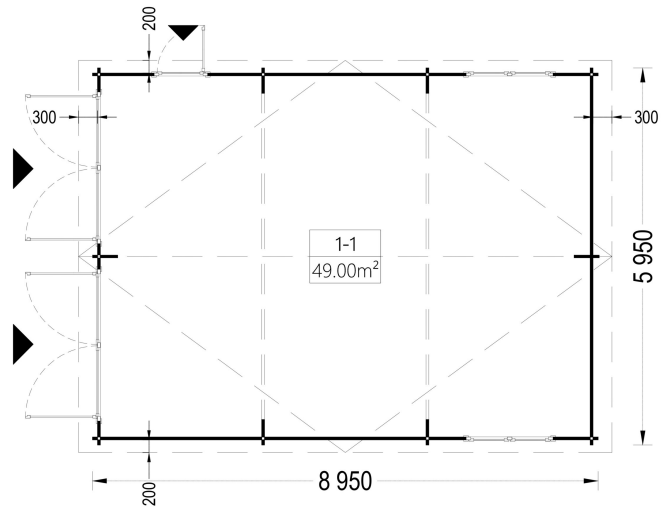

DOPPELGARAGE AUS HOLZ (44MM), 6X9 M, 54M²

€ 7938,00

Die Doppelgarage aus Holz ist eine geräumige und ästhetisch ansprechende Lösung für die Unterbringung von zwei Fahrzeugen sowie für zusätzlichen Stauraum. Mit ihrem zeitlosen Design und ihrer soliden Konstruktion ist sie eine praktische Ergänzung für jedes Grundstück

BESCHREIBUNG

DOPPELGARAGE AUS HOLZ (44MM), 6X9 M, 48M²

Die Doppelgarage aus Holz mit den Maßen 6x9 Meter und einer Fläche von 48 Quadratmetern bietet großzügigen Platz für die Unterbringung von Fahrzeugen sowie zusätzlichen Raum für verschiedene Zwecke. Hier sind die Hauptmerkmale dieses Modells:

PREMIUM GARTENHAUS

TECHNISCHE DATEN

SIE KÖNNEN AUCH MÖGEN...

Villas DichtDach Contur
120 m² - dolomitgrau

Sickerschacht mit
Zufluss/Abfluss Ø 110 mm

ANMERKUNGEN