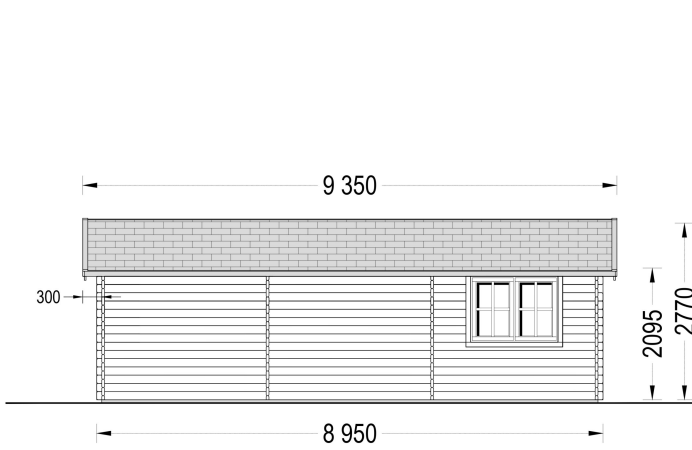

DOPPELGARAGE AUS HOLZ (44MM), 6X9 M, 54M²

€ 7938,00

Die Doppelgarage aus Holz ist eine geräumige und ästhetisch ansprechende Lösung für die Unterbringung von zwei Fahrzeugen sowie für zusätzlichen Stauraum. Mit ihrem zeitlosen Design und ihrer soliden Konstruktion ist sie eine praktische Ergänzung für jedes Grundstück

BESCHREIBUNG

DOPPELGARAGE AUS HOLZ (44MM), 6X9 M, 48M²

Die Doppelgarage aus Holz mit den Maßen 6x9 Meter und einer Fläche von 48 Quadratmetern bietet großzügigen Platz für die Unterbringung von Fahrzeugen sowie zusätzlichen Raum für verschiedene Zwecke. Hier sind die Hauptmerkmale dieses Modells:

PREMIUM GARTENHAUS

TECHNISCHE DATEN

SIE KÖNNEN AUCH MÖGEN...

Villas DichtDach Contur
120 m² - dolomitgrau

Sickerschacht mit
Zufluss/Abfluss Ø 110 mm

ANMERKUNGEN