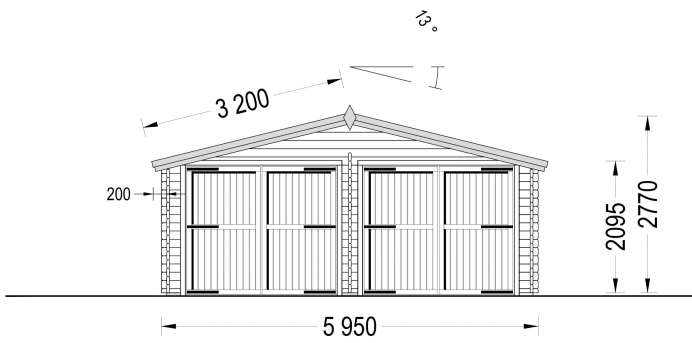

DOPPELGARAGE AUS HOLZ (44MM), 6X9 M, 54M²

€ 7938,00

Die Doppelgarage aus Holz ist eine geräumige und ästhetisch ansprechende Lösung für die Unterbringung von zwei Fahrzeugen sowie für zusätzlichen Stauraum. Mit ihrem zeitlosen Design und ihrer soliden Konstruktion ist sie eine praktische Ergänzung für jedes Grundstück

BESCHREIBUNG

DOPPELGARAGE AUS HOLZ (44MM), 6X9 M, 48M²

Die Doppelgarage aus Holz mit den Maßen 6x9 Meter und einer Fläche von 48 Quadratmetern bietet großzügigen Platz für die Unterbringung von Fahrzeugen sowie zusätzlichen Raum für verschiedene Zwecke. Hier sind die Hauptmerkmale dieses Modells:

5. Schutz vor Witterungseinflüssen:

- Ihre Fahrzeuge sind leicht zugänglich und gleichzeitig vor rauen Wetterbedingungen geschützt, was die Lebensdauer der Fahrzeuge verlängern kann.

Die Doppelgarage aus Holz ist eine geräumige und ästhetisch ansprechende Lösung für die Unterbringung von zwei Fahrzeugen sowie für zusätzlichen Stauraum. Mit ihrem zeitlosen Design und ihrer soliden Konstruktion ist sie eine praktische Ergänzung für jedes Grundstück

PREMIUM GARTENHAUS

TECHNISCHE DATEN

SIE KÖNNEN AUCH MÖGEN...

Villas DichtDach Contur
120 m² - dolomitgrau

Sickerschacht mit
Zufluss/Abfluss Ø 110 mm

ANMERKUNGEN