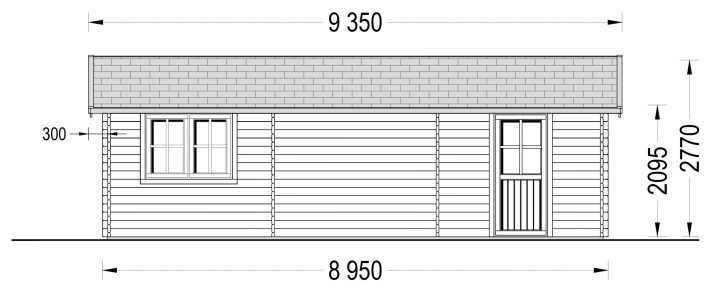

PREMIUM GARTENHAUS