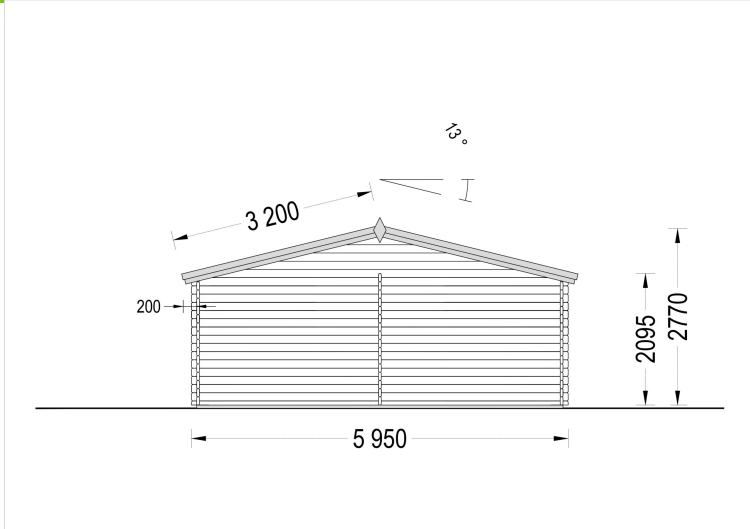

DOPPELGARAGE AUS HOLZ (44MM), 6X9 M, 54M²

€ 7938,00

Die Doppelgarage aus Holz ist eine geräumige und ästhetisch ansprechende Lösung für die Unterbringung von zwei Fahrzeugen sowie für zusätzlichen Stauraum. Mit ihrem zeitlosen Design und ihrer soliden Konstruktion ist sie eine praktische Ergänzung für jedes Grundstück

BESCHREIBUNG

DOPPELGARAGE AUS HOLZ (44MM), 6X9 M, 48M²

Die Doppelgarage aus Holz mit den Maßen 6x9 Meter und einer Fläche von 48 Quadratmetern bietet großzügigen Platz für die Unterbringung von Fahrzeugen sowie zusätzlichen Raum für verschiedene Zwecke. Hier sind die Hauptmerkmale dieses Modells:

PREMIUM GARTENHAUS

TECHNISCHE DATEN

SIE KÖNNEN AUCH MÖGEN...

Villas DichtDach Contur
120 m² - dolomitgrau

Sickerschacht mit
Zufluss/Abfluss Ø 110 mm

ANMERKUNGEN