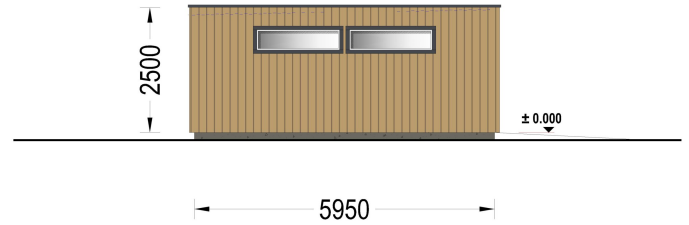

**DOPPELGARAGE MIT FLACHDACH (34MM + HOLZVERSCHALUNG),
6X6M, 36M²**

€ 7080,00

Mit einer großzügigen Größe von 6x6 Metern und einer Fläche von 36 Quadratmetern bietet dieses Modell einen geräumigen Innenbereich, der nicht nur Platz für Ihr Auto bietet, sondern auch reichlich zusätzlichen Stauraum für Gartengeräte, Fahrräder und andere Utensilien.

Highlights des Modells:

- Geräumiger Innenbereich:** Die großzügigen Abmessungen dieser Holzgarage ermöglichen es Ihnen, Ihr Fahrzeug bequem zu parken, ohne dabei auf zusätzlichen Stauraum verzichten zu müssen. Organisieren Sie Ihre Garage nach Bedarf und nutzen Sie den Platz effizient aus.
- Zeitgenössische Holzverkleidung:** Das ästhetische Design dieser Garage wird durch eine zeitgenössische Holzverkleidung aufgewertet, die nicht nur ansprechend aussieht, sondern auch eine gehobene Ästhetik verleiht. Das Holz verleiht der Garage Wärme und Charakter und fügt sich nahtlos in jede Umgebung ein.
- Stabile und robuste Sektionaltore (optionales Zubehör):** Für maximale Sicherheit und Komfort sind stabile und robuste Garagen-Sektionaltore erhältlich. Diese manuell bedienbaren Tore bieten eine zuverlässige Lösung für den Zugang zu Ihrer Garage und schützen Ihr Fahrzeug vor unerwünschten Eindringlingen.

PREMIUM GARTENHAUS

TECHNISCHE DATEN

Außenmaß	600 x 600 cm
Breite	600 cm
Tiefe	600 cm
Stellplätze	Doppelgarage
Wandstärke	34 mm + Wandverschalung
Garagentore	1 * 240x205 cm optional erhältlich
Dachform	Flachdach
Verglasung	Doppelverglasung
Haus Typ	Modern

Holzbehandlung	Unbehandelt
Marke	Premium Gartenhaus
Bauweise	34 mm + Holzverschalung
Grundfläche	26,9 m ²
Firsthöhe	250 cm
Fenstermaße:	2* 50 x 186 cm
Außenverkleidung	Naturholz-Verkleidung
Dachfläche	36 m ²
Dachwinkel	1°
Grundform	Rechteckig
Seitenhöhe der Wände	250 cm
Tormaße	240x205 cm