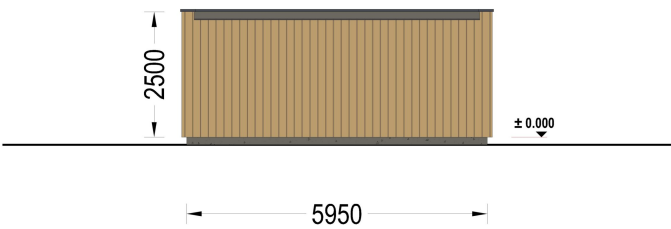

**DOPPELGARAGE MIT FLACHDACH (34MM + HOLZVERSCHALUNG),
6X6M, 36M²**

€ 7080,00

Mit einer großzügigen Größe von 6x6 Metern und einer Fläche von 36 Quadratmetern bietet dieses Modell einen geräumigen Innenbereich, der nicht nur Platz für Ihr Auto bietet, sondern auch reichlich zusätzlichen Stauraum für Gartengeräte, Fahrräder und andere Utensilien.

BESCHREIBUNG

WILLKOMMEN ZUR ULTIMATIVEN LÖSUNG FÜR DIE SICHERE AUFBEWAHRUNG IHRES FAHRZEUGS – UNSERE HOLZGARAGE MIT FLACHDACH.

Mit einer großzügigen Größe von 6x6 Metern und einer Fläche von 36 Quadratmetern bietet dieses Modell einen geräumigen Innenbereich, der nicht nur Platz für Ihre Autos bietet, sondern auch reichlich zusätzlichen Stauraum für Gartengeräte, Fahrräder und andere Utensilien.

Highlights des Modells:

- 1. Geräumiger Innenbereich:** Die großzügigen Abmessungen dieser Holzgarage ermöglichen es Ihnen, Ihr Fahrzeug bequem zu parken, ohne dabei auf zusätzlichen Stauraum verzichten zu müssen. Organisieren Sie Ihre Garage nach Bedarf und nutzen Sie den Platz effizient aus.
- 2. Zeitgenössische Holzverkleidung:** Das ästhetische Design dieser Garage wird durch eine zeitgenössische Holzverkleidung aufgewertet, die nicht nur ansprechend aussieht, sondern auch eine gehobene Ästhetik verleiht. Das Holz verleiht der Garage Wärme und Charakter und fügt sich nahtlos in jede Umgebung ein.
- 3. Stabile und robuste Sektionaltore (optionales Zubehör):** Für maximale Sicherheit und Komfort sind stabile und robuste Garagen-Sektionaltore erhältlich. Diese manuell bedienbaren Tore bieten eine zuverlässige Lösung für den Zugang zu Ihrer Garage und schützen Ihr Fahrzeug vor unerwünschten Eindringlingen.

PREMIUM GARTENHAUS

TECHNISCHE DATEN

SIE KÖNNEN AUCH MÖGEN...

**Sickerschacht mit
Zufluss/Abfluss Ø 110 mm**

ANMERKUNGEN
