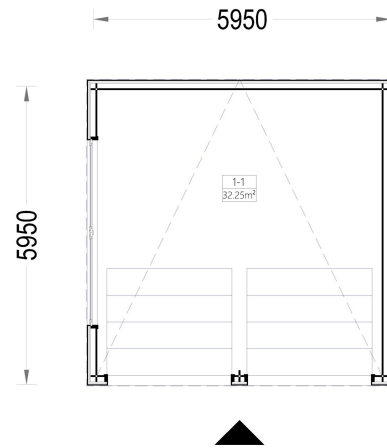

**DOPPELGARAGE MIT FLACHDACH (34MM + HOLZVERSCHALUNG),
6X6M, 36M²**

€ 7080,00

Mit einer großzügigen Größe von 6x6 Metern und einer Fläche von 36 Quadratmetern bietet dieses Modell einen geräumigen Innenbereich, der nicht nur Platz für Ihr Auto bietet, sondern auch reichlich zusätzlichen Stauraum für Gartengeräte, Fahrräder und andere Utensilien.

BESCHREIBUNG

WILLKOMMEN ZUR ULTIMATIVEN LÖSUNG FÜR DIE SICHERE AUFBEWAHRUNG IHRES FAHRZEUGS – UNSERE HOLZGARAGE MIT FLACHDACH.

Mit einer großzügigen Größe von 6x6 Metern und einer Fläche von 36 Quadratmetern bietet dieses Modell einen geräumigen Innenbereich, der nicht nur Platz für Ihre Autos bietet, sondern auch reichlich zusätzlichen Stauraum für Gartengeräte, Fahrräder und andere Utensilien.

Highlights des Modells:

- 1. Geräumiger Innenbereich:** Die großzügigen Abmessungen dieser Holzgarage ermöglichen es Ihnen, Ihr Fahrzeug bequem zu parken, ohne dabei auf zusätzlichen Stauraum verzichten zu müssen. Organisieren Sie Ihre Garage nach Bedarf und nutzen Sie den Platz effizient aus.
- 2. Zeitgenössische Holzverkleidung:** Das ästhetische Design dieser Garage wird durch eine zeitgenössische Holzverkleidung aufgewertet, die nicht nur ansprechend aussieht, sondern auch eine gehobene Ästhetik verleiht. Das Holz verleiht der Garage Wärme und Charakter und fügt sich nahtlos in jede Umgebung ein.
- 3. Stabile und robuste Sektionaltore (optionales Zubehör):** Für maximale Sicherheit und Komfort sind stabile und robuste Garagen-Sektionaltore erhältlich. Diese manuell bedienbaren Tore bieten eine zuverlässige Lösung für den Zugang zu Ihrer Garage und schützen Ihr Fahrzeug vor unerwünschten Eindringlingen.

PREMIUM GARTENHAUS

TECHNISCHE DATEN

SIE KÖNNEN AUCH MÖGEN...

**Sickerschacht mit
Zufluss/Abfluss Ø 110 mm**

ANMERKUNGEN
