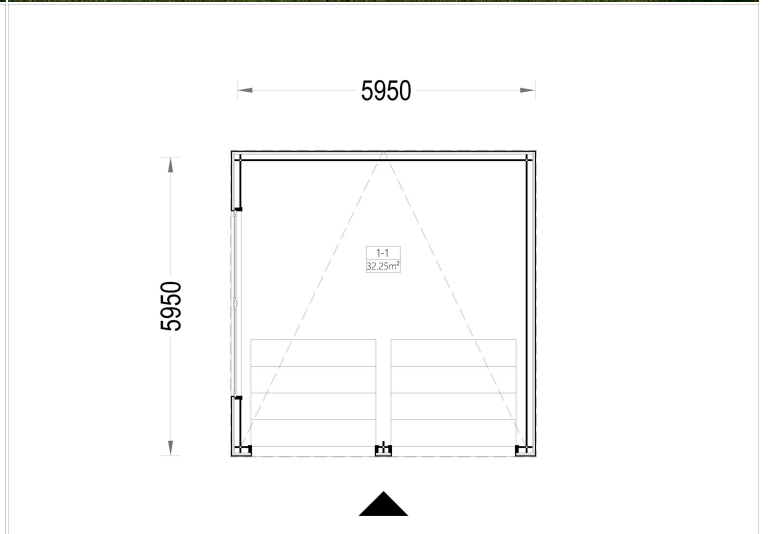

**DOPPELGARAGE MIT FLACHDACH (34MM + HOLZVERSCHALUNG),
6X6M, 36M²**

€ 7080,00

Mit einer großzügigen Größe von 6x6 Metern und einer Fläche von 36 Quadratmetern bietet dieses Modell einen geräumigen Innenbereich, der nicht nur Platz für Ihr Auto bietet, sondern auch reichlich zusätzlichen Stauraum für Gartengeräte, Fahrräder und andere Utensilien.

BESCHREIBUNG

WILLKOMMEN ZUR ULTIMATIVEN LÖSUNG FÜR DIE SICHERE AUFBEWAHRUNG IHRES FAHRZEUGS – UNSERE HOLZGARAGE MIT FLACHDACH.

Mit einer großzügigen Größe von 6x6 Metern und einer Fläche von 36 Quadratmetern bietet dieses Modell einen geräumigen Innenbereich, der nicht nur Platz für Ihre Autos bietet, sondern auch reichlich zusätzlichen Stauraum für Gartengeräte, Fahrräder und andere Utensilien.

PREMIUM GARTENHAUS

TECHNISCHE DATEN

Außenmaß	600 x 600 cm
Breite	600 cm
Tiefe	600 cm
Stellplätze	Doppelgarage
Wandstärke	34 mm + Wandverschalung
Garagentore	1 * 240x205 cm optional erhältlich
Dachform	Flachdach
Verglasung	Doppelverglasung
Haus Typ	Modern

Holzbehandlung	Unbehandelt
Marke	Premium Gartenhaus
Bauweise	34 mm + Holzverschalung
Grundfläche	26,9 m ²
Firsthöhe	250 cm
Fenstermaße:	2* 50 x 186 cm
Außenverkleidung	Naturholz-Verkleidung
Dachfläche	36 m ²
Dachwinkel	1°
Grundform	Rechteckig
Seitenhöhe der Wände	250 cm
Tormaße	240x205 cm