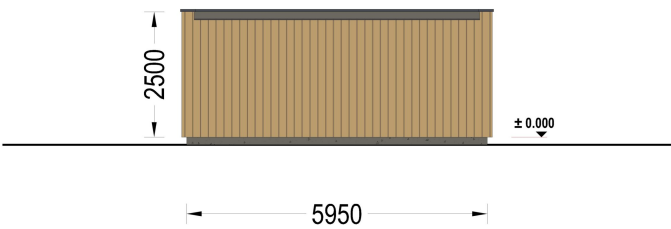

**DOPPELGARAGE MIT FLACHDACH (34MM + HOLZVERSCHALUNG),
6X6M, 36M²**

€ 7080,00

Mit einer großzügigen Größe von 6x6 Metern und einer Fläche von 36 Quadratmetern bietet dieses Modell einen geräumigen Innenbereich, der nicht nur Platz für Ihr Auto bietet, sondern auch reichlich zusätzlichen Stauraum für Gartengeräte, Fahrräder und andere Utensilien.

Highlights des Modells:

- Geräumiger Innenbereich:** Die großzügigen Abmessungen dieser Holzgarage ermöglichen es Ihnen, Ihr Fahrzeug bequem zu parken, ohne dabei auf zusätzlichen Stauraum verzichten zu müssen. Organisieren Sie Ihre Garage nach Bedarf und nutzen Sie den Platz effizient aus.
- Zeitgenössische Holzverkleidung:** Das ästhetische Design dieser Garage wird durch eine zeitgenössische Holzverkleidung aufgewertet, die nicht nur ansprechend aussieht, sondern auch eine gehobene Ästhetik verleiht. Das Holz verleiht der Garage Wärme und Charakter und fügt sich nahtlos in jede Umgebung ein.
- Stabile und robuste Sektionaltore (optionales Zubehör):** Für maximale Sicherheit und Komfort sind stabile und robuste Garagen-Sektionaltore erhältlich. Diese manuell bedienbaren Tore bieten eine zuverlässige Lösung für den Zugang zu Ihrer Garage und schützen Ihr Fahrzeug vor unerwünschten Eindringlingen.

PREMIUM GARTENHAUS

TECHNISCHE DATEN

Außenmaß	600 x 600 cm
Breite	600 cm
Tiefe	600 cm
Stellplätze	Doppelgarage
Wandstärke	34 mm + Wandverschalung
Garagentore	1 * 240x205 cm optional erhältlich
Dachform	Flachdach
Verglasung	Doppelverglasung
Haus Typ	Modern

Holzbehandlung	Unbehandelt
Marke	Premium Gartenhaus
Bauweise	34 mm + Holzverschalung
Grundfläche	26,9 m ²
Firsthöhe	250 cm
Fenstermaße:	2* 50 x 186 cm
Außenverkleidung	Naturholz-Verkleidung
Dachfläche	36 m ²
Dachwinkel	1°
Grundform	Rechteckig
Seitenhöhe der Wände	250 cm
Tormaße	240x205 cm