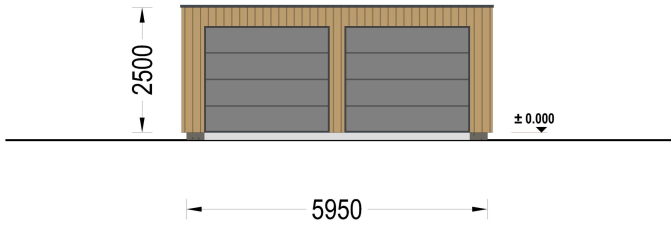

**DOPPELGARAGE MIT FLACHDACH (34MM + HOLZVERSCHALUNG),
6X6M, 36M²**

€ 7080,00

Mit einer großzügigen Größe von 6x6 Metern und einer Fläche von 36 Quadratmetern bietet dieses Modell einen geräumigen Innenbereich, der nicht nur Platz für Ihr Auto bietet, sondern auch reichlich zusätzlichen Stauraum für Gartengeräte, Fahrräder und andere Utensilien.

Highlights des Modells:

- Geräumiger Innenbereich:** Die großzügigen Abmessungen dieser Holzgarage ermöglichen es Ihnen, Ihr Fahrzeug bequem zu parken, ohne dabei auf zusätzlichen Stauraum verzichten zu müssen. Organisieren Sie Ihre Garage nach Bedarf und nutzen Sie den Platz effizient aus.
- Zeitgenössische Holzverkleidung:** Das ästhetische Design dieser Garage wird durch eine zeitgenössische Holzverkleidung aufgewertet, die nicht nur ansprechend aussieht, sondern auch eine gehobene Ästhetik verleiht. Das Holz verleiht der Garage Wärme und Charakter und fügt sich nahtlos in jede Umgebung ein.
- Stabile und robuste Sektionaltore (optionales Zubehör):** Für maximale Sicherheit und Komfort sind stabile und robuste Garagen-Sektionaltore erhältlich. Diese manuell bedienbaren Tore bieten eine zuverlässige Lösung für den Zugang zu Ihrer Garage und schützen Ihr Fahrzeug vor unerwünschten Eindringlingen.

PREMIUM GARTENHAUS

TECHNISCHE DATEN

Außenmaß	600 x 600 cm
Breite	600 cm
Tiefe	600 cm
Stellplätze	Doppelgarage
Wandstärke	34 mm + Wandverschalung
Garagentore	1 * 240x205 cm optional erhältlich
Dachform	Flachdach
Verglasung	Doppelverglasung
Haus Typ	Modern

Holzbehandlung	Unbehandelt
Marke	Premium Gartenhaus
Bauweise	34 mm + Holzverschalung
Grundfläche	26,9 m ²
Firsthöhe	250 cm
Fenstermaße:	2* 50 x 186 cm
Außenverkleidung	Naturholz-Verkleidung
Dachfläche	36 m ²
Dachwinkel	1°
Grundform	Rechteckig
Seitenhöhe der Wände	250 cm
Tormaße	240x205 cm