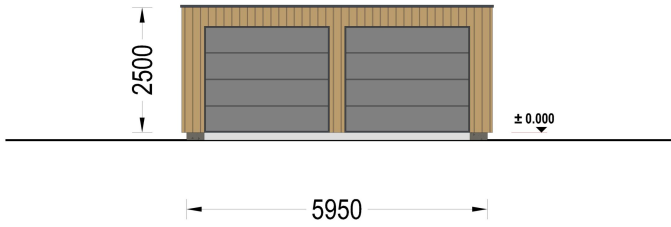

**DOPPELGARAGE MIT FLACHDACH (34MM + HOLZVERSCHALUNG),
6X6M, 36M²**

€ 7080,00

Mit einer großzügigen Größe von 6x6 Metern und einer Fläche von 36 Quadratmetern bietet dieses Modell einen geräumigen Innenbereich, der nicht nur Platz für Ihr Auto bietet, sondern auch reichlich zusätzlichen Stauraum für Gartengeräte, Fahrräder und andere Utensilien.

BESCHREIBUNG

WILLKOMMEN ZUR ULTIMATIVEN LÖSUNG FÜR DIE SICHERE AUFBEWAHRUNG IHRES FAHRZEUGS – UNSERE HOLZGARAGE MIT FLACHDACH.

Mit einer großzügigen Größe von 6x6 Metern und einer Fläche von 36 Quadratmetern bietet dieses Modell einen geräumigen Innenbereich, der nicht nur Platz für Ihre Autos bietet, sondern auch reichlich zusätzlichen Stauraum für Gartengeräte, Fahrräder und andere Utensilien.

Highlights des Modells:

- 1. Geräumiger Innenbereich:** Die großzügigen Abmessungen dieser Holzgarage ermöglichen es Ihnen, Ihr Fahrzeug bequem zu parken, ohne dabei auf zusätzlichen Stauraum verzichten zu müssen. Organisieren Sie Ihre Garage nach Bedarf und nutzen Sie den Platz effizient aus.
- 2. Zeitgenössische Holzverkleidung:** Das ästhetische Design dieser Garage wird durch eine zeitgenössische Holzverkleidung aufgewertet, die nicht nur ansprechend aussieht, sondern auch eine gehobene Ästhetik verleiht. Das Holz verleiht der Garage Wärme und Charakter und fügt sich nahtlos in jede Umgebung ein.
- 3. Stabile und robuste Sektionaltore (optionales Zubehör):** Für maximale Sicherheit und Komfort sind stabile und robuste Garagen-Sektionaltore erhältlich. Diese manuell bedienbaren Tore bieten eine zuverlässige Lösung für den Zugang zu Ihrer Garage und schützen Ihr Fahrzeug vor unerwünschten Eindringlingen.

PREMIUM GARTENHAUS

TECHNISCHE DATEN

SIE KÖNNEN AUCH MÖGEN...

**Sickerschacht mit
Zufluss/Abfluss Ø 110 mm**

ANMERKUNGEN
