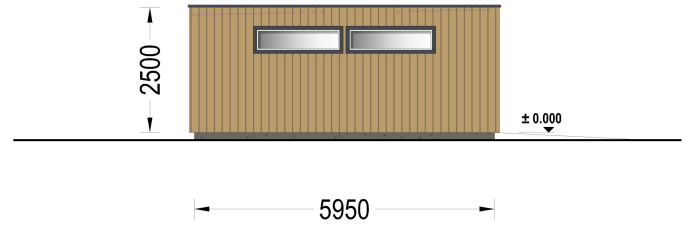

**DOPPELGARAGE MIT FLACHDACH (34MM + HOLZVERSCHALUNG),
6X6M, 36M²**

€ 7080,00

Mit einer großzügigen Größe von 6x6 Metern und einer Fläche von 36 Quadratmetern bietet dieses Modell einen geräumigen Innenbereich, der nicht nur Platz für Ihr Auto bietet, sondern auch reichlich zusätzlichen Stauraum für Gartengeräte, Fahrräder und andere Utensilien.

BESCHREIBUNG

WILLKOMMEN ZUR ULTIMATIVEN LÖSUNG FÜR DIE SICHERE AUFBEWAHRUNG IHRES FAHRZEUGS – UNSERE HOLZGARAGE MIT FLACHDACH.

Mit einer großzügigen Größe von 6x6 Metern und einer Fläche von 36 Quadratmetern bietet dieses Modell einen geräumigen Innenbereich, der nicht nur Platz für Ihre Autos bietet, sondern auch reichlich zusätzlichen Stauraum für Gartengeräte, Fahrräder und andere Utensilien.

Highlights des Modells:

- 1. Geräumiger Innenbereich:** Die großzügigen Abmessungen dieser Holzgarage ermöglichen es Ihnen, Ihr Fahrzeug bequem zu parken, ohne dabei auf zusätzlichen Stauraum verzichten zu müssen. Organisieren Sie Ihre Garage nach Bedarf und nutzen Sie den Platz effizient aus.
- 2. Zeitgenössische Holzverkleidung:** Das ästhetische Design dieser Garage wird durch eine zeitgenössische Holzverkleidung aufgewertet, die nicht nur ansprechend aussieht, sondern auch eine gehobene Ästhetik verleiht. Das Holz verleiht der Garage Wärme und Charakter und fügt sich nahtlos in jede Umgebung ein.
- 3. Stabile und robuste Sektionaltore (optionales Zubehör):** Für maximale Sicherheit und Komfort sind stabile und robuste Garagen-Sektionaltore erhältlich. Diese manuell bedienbaren Tore bieten eine zuverlässige Lösung für den Zugang zu Ihrer Garage und schützen Ihr Fahrzeug vor unerwünschten Eindringlingen.

PREMIUM GARTENHAUS

TECHNISCHE DATEN

SIE KÖNNEN AUCH MÖGEN...

**Sickerschacht mit
Zufluss/Abfluss Ø 110 mm**

ANMERKUNGEN
