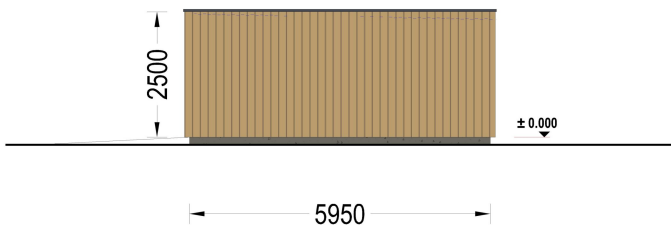

**DOPPELGARAGE MIT FLACHDACH (34MM + HOLZVERSCHALUNG),
6X6M, 36M²**

€ 7080,00

Mit einer großzügigen Größe von 6x6 Metern und einer Fläche von 36 Quadratmetern bietet dieses Modell einen geräumigen Innenbereich, der nicht nur Platz für Ihr Auto bietet, sondern auch reichlich zusätzlichen Stauraum für Gartengeräte, Fahrräder und andere Utensilien.

BESCHREIBUNG

WILLKOMMEN ZUR ULTIMATIVEN LÖSUNG FÜR DIE SICHERE AUFBEWAHRUNG IHRES FAHRZEUGS – UNSERE HOLZGARAGE MIT FLACHDACH.

Mit einer großzügigen Größe von 6x6 Metern und einer Fläche von 36 Quadratmetern bietet dieses Modell einen geräumigen Innenbereich, der nicht nur Platz für Ihre Autos bietet, sondern auch reichlich zusätzlichen Stauraum für Gartengeräte, Fahrräder und andere Utensilien.

Highlights des Modells:

- 1. Geräumiger Innenbereich:** Die großzügigen Abmessungen dieser Holzgarage ermöglichen es Ihnen, Ihr Fahrzeug bequem zu parken, ohne dabei auf zusätzlichen Stauraum verzichten zu müssen. Organisieren Sie Ihre Garage nach Bedarf und nutzen Sie den Platz effizient aus.
- 2. Zeitgenössische Holzverkleidung:** Das ästhetische Design dieser Garage wird durch eine zeitgenössische Holzverkleidung aufgewertet, die nicht nur ansprechend aussieht, sondern auch eine gehobene Ästhetik verleiht. Das Holz verleiht der Garage Wärme und Charakter und fügt sich nahtlos in jede Umgebung ein.
- 3. Stabile und robuste Sektionaltore (optionales Zubehör):** Für maximale Sicherheit und Komfort sind stabile und robuste Garagen-Sektionaltore erhältlich. Diese manuell bedienbaren Tore bieten eine zuverlässige Lösung für den Zugang zu Ihrer Garage und schützen Ihr Fahrzeug vor unerwünschten Eindringlingen.

PREMIUM GARTENHAUS

TECHNISCHE DATEN

SIE KÖNNEN AUCH MÖGEN...

**Sickerschacht mit
Zufluss/Abfluss Ø 110 mm**

ANMERKUNGEN
