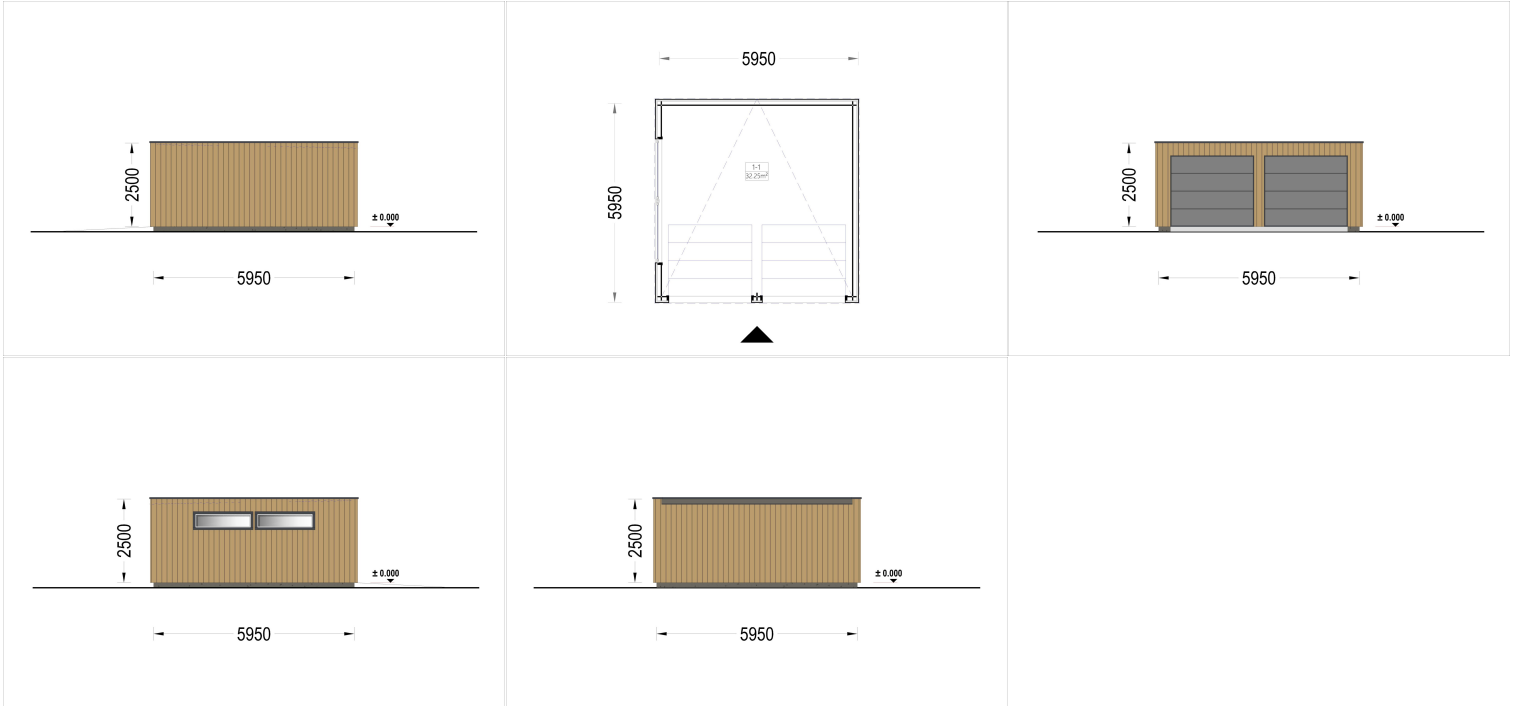

**DOPPELGARAGE MIT FLACHDACH (34MM + HOLZVERSCHALUNG),  
6X6M, 36M<sup>2</sup>**

**€ 8398,80**

Mit einer großzügigen Größe von 6x6 Metern und einer Fläche von 36 Quadratmetern bietet dieses Modell einen geräumigen Innenbereich, der nicht nur Platz für Ihr Auto bietet, sondern auch reichlich zusätzlichen Stauraum für Gartengeräte, Fahrräder und andere Utensilien.

## BESCHREIBUNG

**WILLKOMMEN ZUR ULTIMATIVEN LÖSUNG FÜR DIE SICHERE AUFBEWAHRUNG IHRES FAHRZEUGS - UNSERE HOLZGARAGE MIT FLACHDACH.**

Mit einer großzügigen Größe von 6x6 Metern und einer Fläche von 36 Quadratmetern bietet dieses Modell einen geräumigen Innenbereich, der nicht nur Platz für Ihre Autos bietet, sondern auch

<b>Grundfläche</b>	<a href="#">26,9 m<sup>2</sup></a>
<b>Firsthöhe</b>	<a href="#">250 cm</a>
<b>Fenstermaße:</b>	<a href="#">2* 50 x 186 cm</a>
<b>Außenverkleidung</b>	<a href="#">Naturholz-Verkleidung</a>
<b>Dachfläche</b>	<a href="#">36 m<sup>2</sup></a>
<b>Dachwinkel</b>	<a href="#">1°</a>
<b>Grundform</b>	<a href="#">Rechteckig</a>
<b>Seitenhöhe der Wände</b>	<a href="#">250 cm</a>
<b>Tormaße</b>	<a href="#">240x205 cm</a>