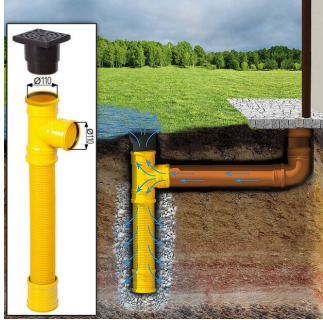

TECHNISCHE DATEN

Außenmaß	600 x 600 cm
Breite	600 cm
Tiefe	600 cm
Stellplätze	Doppelgarage
Wandstärke	34 mm + Wandverschalung
Garagentore	1 * 240x205 cm optional erhältlich
Dachform	Flachdach
Verglasung	Doppelverglasung
Haus Typ	Modern
Holzbehandlung	Unbehandelt
Marke	Premium Gartenhaus
Bauweise	34 mm + Holzverschalung

SIE KÖNNEN AUCH MÖGEN...

**Sickerschacht mit
Zufluss/Abfluss Ø
110 mm**