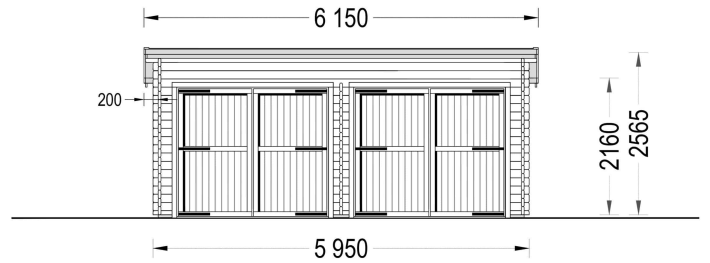

PREMIUM GARTENHAUS