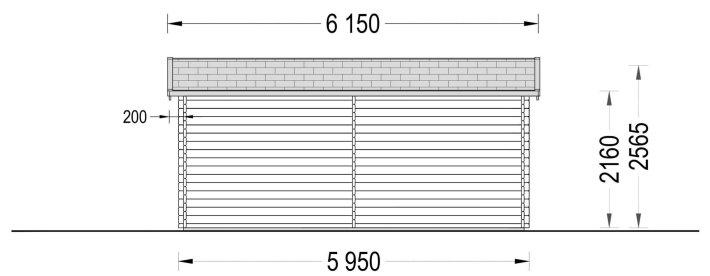

PREMIUM GARTENHAUS