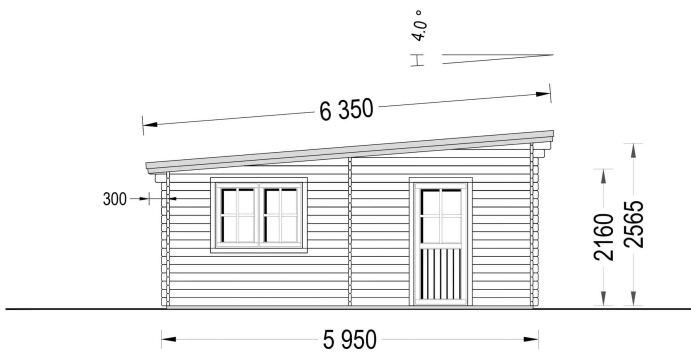

PREMIUM GARTENHAUS