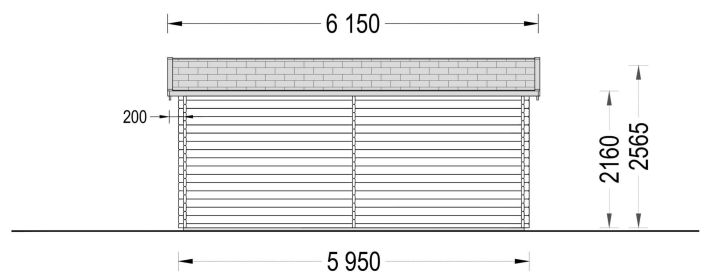

PREMIUM GARTENHAUS