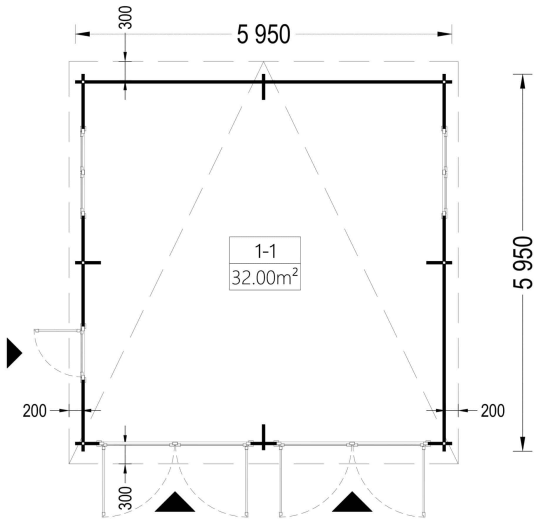

PREMIUM GARTENHAUS