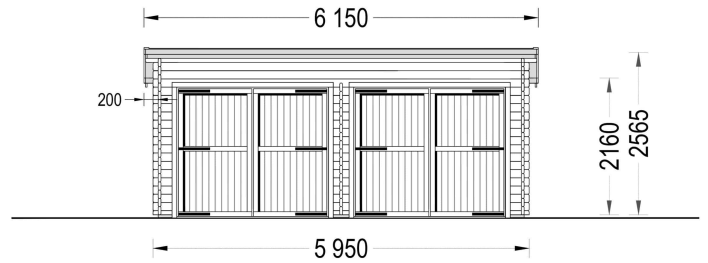

PREMIUM GARTENHAUS