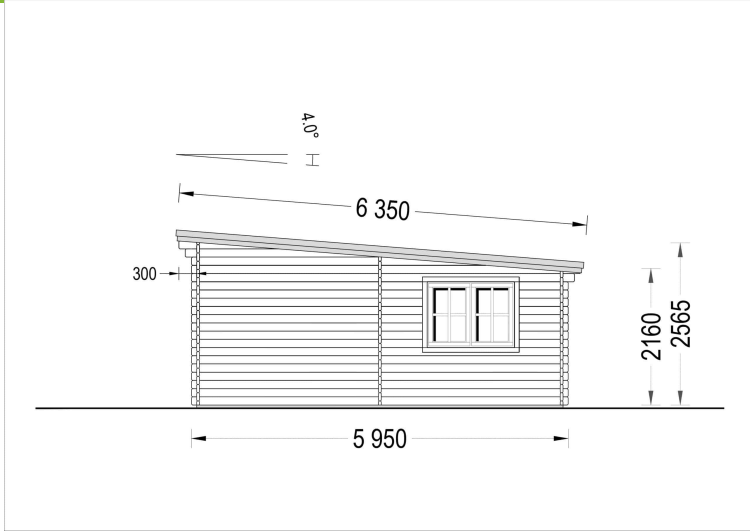

TECHNISCHE DATEN

SIE KÖNNEN AUCH MÖGEN...