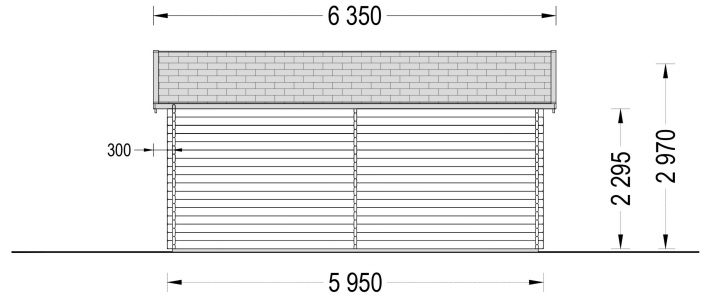

TECHNISCHE DATEN