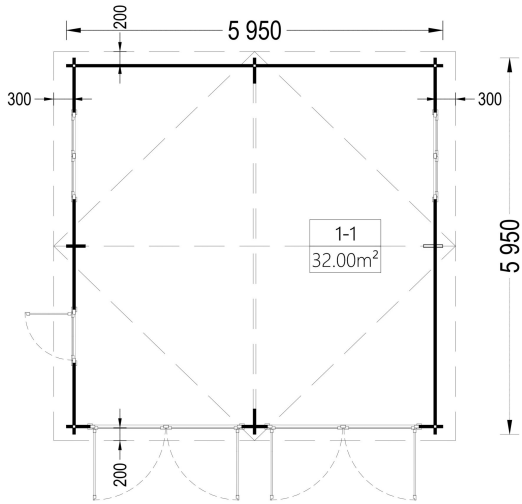

TECHNISCHE DATEN