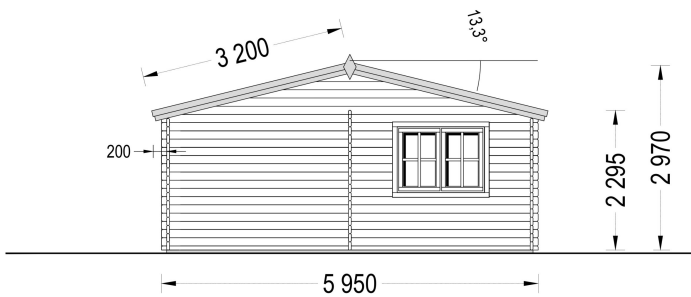

TECHNISCHE DATEN