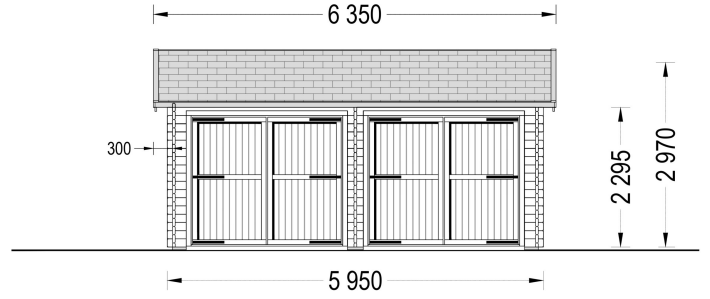

TECHNISCHE DATEN