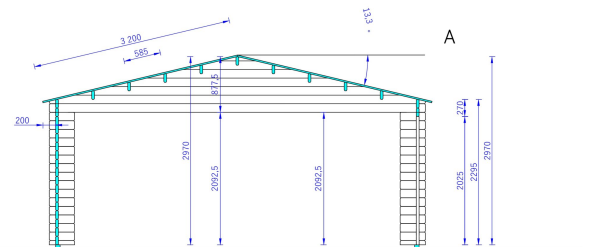

sienojai - 44x135
gegnés - 44x135