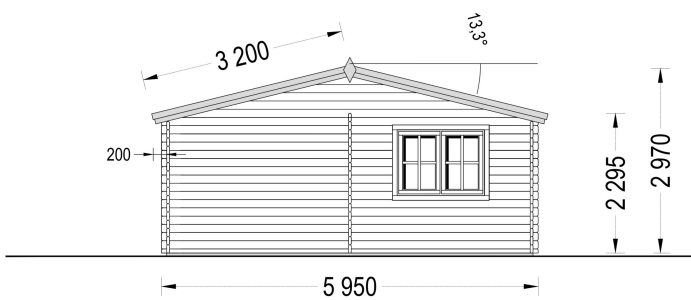

DOPPELGARAGE AUS HOLZ TWIN (44MM) 6X6M, 36M²

€ 6426,00

Die Doppelgarage aus Holz TWIN vereint Funktionalität und Ästhetik, um Ihren Fahrzeugen nicht nur einen geschützten Raum zu bieten, sondern auch eine ansprechende Ergänzung für Ihr Grundstück zu sein. Mit großen Fenstern und einem separaten Eingang ist diese Garage nicht nur praktisch, sondern schafft auch eine angenehme Atmosphäre im Inneren.

BESCHREIBUNG

DOPPELGARAGE AUS HOLZ TWIN (44 MM) 6X6 M, 36 M²

Die Doppelgarage aus Holz TWIN bietet eine geräumige und gut beleuchtete Lösung für die Unterbringung von zwei Fahrzeugen.

Highlights der Doppelgarage aus Holz TWIN:

PREMIUM GARTENHAUS

sienojai - 44x135
gegnés - 44x135

PREMIUM GARTENHAUS

TECHNISCHE DATEN

SIE KÖNNEN AUCH MÖGEN...

[Dachpappennägel
\(Breitkopfst.\) 25/25
verzinkt](#)

[Villasub E-KV-15 SK
Schalungsbahn 60 m²](#)