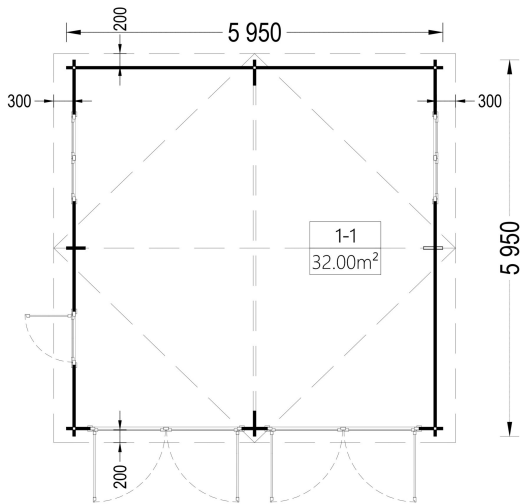

PREMIUM GARTENHAUS

TECHNISCHE DATEN