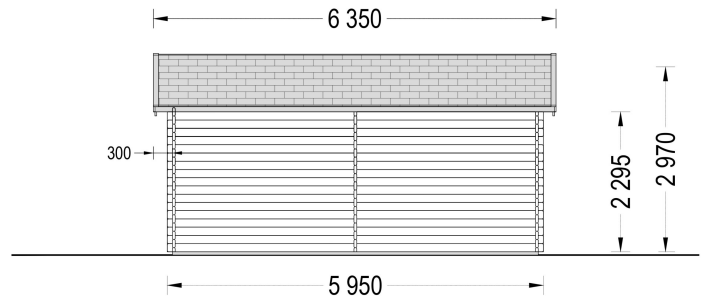

PREMIUM GARTENHAUS

TECHNISCHE DATEN