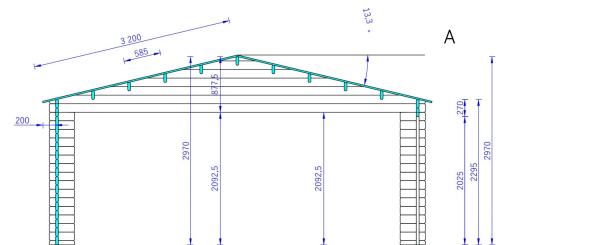

sienojai - 44x135
gegnés - 44x135