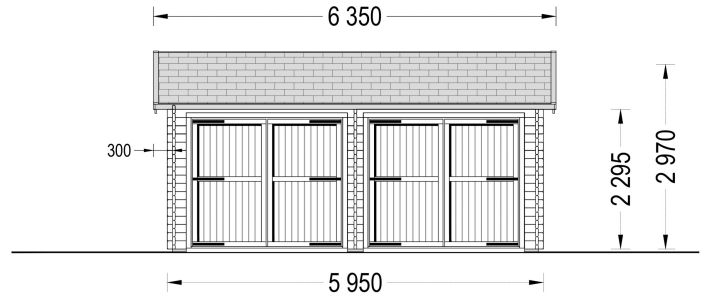

DOPPELGARAGE AUS HOLZ TWIN (44MM) 6X6M, 36M²

€ 6426,00

Die Doppelgarage aus Holz TWIN vereint Funktionalität und Ästhetik, um Ihren Fahrzeugen nicht nur einen geschützten Raum zu bieten, sondern auch eine ansprechende Ergänzung für Ihr Grundstück zu sein. Mit großen Fenstern und einem separaten Eingang ist diese Garage nicht nur praktisch, sondern schafft auch eine angenehme Atmosphäre im Inneren.

BESCHREIBUNG

DOPPELGARAGE AUS HOLZ TWIN (44 MM) 6X6 M, 36 M²

Die Doppelgarage aus Holz TWIN bietet eine geräumige und gut beleuchtete Lösung für die Unterbringung von zwei Fahrzeugen.

Highlights der Doppelgarage aus Holz TWIN:

PREMIUM GARTENHAUS

sienojai - 44x135
gegnés - 44x135

PREMIUM GARTENHAUS

TECHNISCHE DATEN

SIE KÖNNEN AUCH MÖGEN...

[Dachpappennägel
\(Breitkopfst.\) 25/25
verzinkt](#)

[Villasub E-KV-15 SK
Schalungsbahn 60 m²](#)