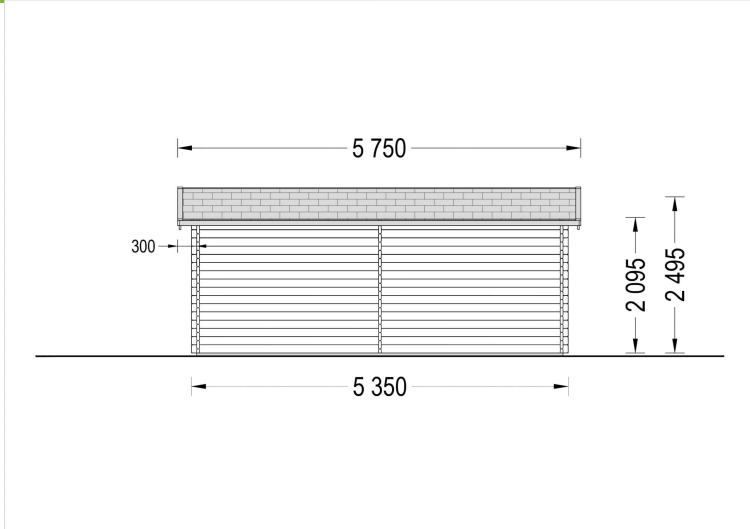

TECHNISCHE DATEN

SIE KÖNNEN AUCH MÖGEN...