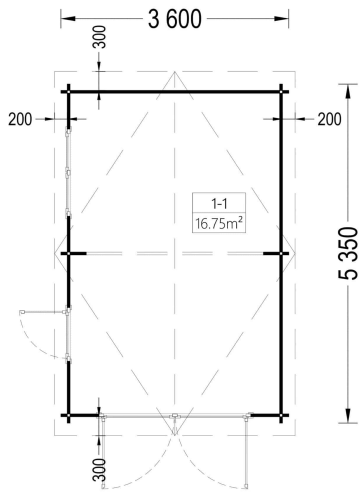

PREMIUM GARTENHAUS