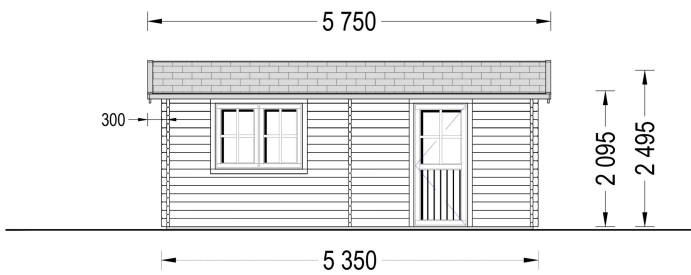

PREMIUM GARTENHAUS