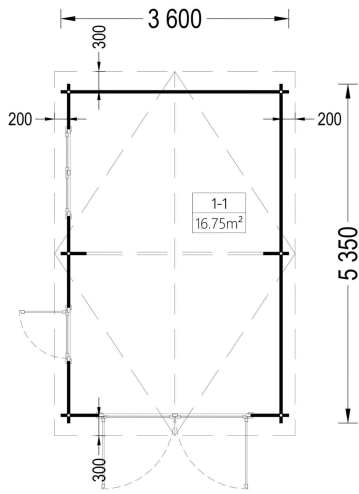

EINZELGARAGE AUS HOLZ (44 MM), 3.6X5.4 M, 20 M²

€ 4408,74

Die Einzelgarage aus Holz ist die ideale Wahl, wenn Sie nach einem praktischen und gleichzeitig ästhetischen Stellplatz für Ihr Auto suchen. Die langlebige Konstruktion bietet nicht nur Schutz, sondern integriert sich auch harmonisch in die Umgebung. Nutzen Sie diese Gelegenheit, um Ihren eigenen, sicheren Parkplatz zu schaffen, der nur wenige Schritte von Ihrem Zuhause entfernt ist.

BESCHREIBUNG

EINZELGARAGE AUS HOLZ (44 MM), 3.6X5.4 M, 20 M²

Die Einzelgarage aus Holz bietet nicht nur einen sicheren Stellplatz für Ihr Fahrzeug, sondern auch einen funktionalen und ästhetisch ansprechenden Raum. Hier sind die wichtigsten Merkmale dieses Modells:

PREMIUM GARTENHAUS

TECHNISCHE DATEN

SIE KÖNNEN AUCH MÖGEN...

[Sickerschacht mit
Zufluss/Abfluss Ø 110 mm](#) [Dachpappennägel
\(Breitkopfst.\) 25/25
verzinkt](#)

ANMERKUNGEN