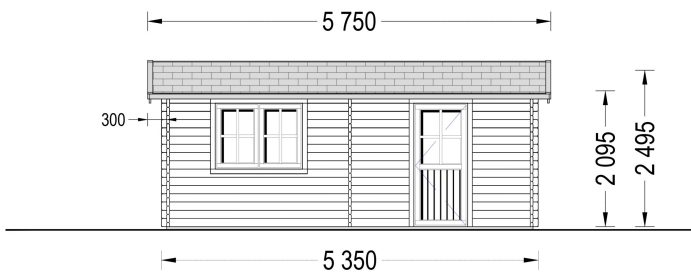

EINZELGARAGE AUS HOLZ (44 MM), 3.6X5.4 M, 20 M²

€ 4408,74

Die Einzelgarage aus Holz ist die ideale Wahl, wenn Sie nach einem praktischen und gleichzeitig ästhetischen Stellplatz für Ihr Auto suchen. Die langlebige Konstruktion bietet nicht nur Schutz, sondern integriert sich auch harmonisch in die Umgebung. Nutzen Sie diese Gelegenheit, um Ihren eigenen, sicheren Parkplatz zu schaffen, der nur wenige Schritte von Ihrem Zuhause entfernt ist.

BESCHREIBUNG

EINZELGARAGE AUS HOLZ (44 MM), 3.6X5.4 M, 20 M²

Die Einzelgarage aus Holz bietet nicht nur einen sicheren Stellplatz für Ihr Fahrzeug, sondern auch einen funktionalen und ästhetisch ansprechenden Raum. Hier sind die wichtigsten Merkmale dieses Modells:

4. Leichter Zugang zum Fahrzeug:

- Die Konstruktion ermöglicht einen leichten Zugang zu Ihrem Fahrzeug, während es gleichzeitig vor rauen Wetterbedingungen geschützt ist.

Die Einzelgarage aus Holz ist die ideale Wahl, wenn Sie nach einem praktischen und gleichzeitig ästhetischen Stellplatz für Ihr Auto suchen. Die langlebige Konstruktion bietet nicht nur Schutz, sondern integriert sich auch harmonisch in die Umgebung. Nutzen Sie diese Gelegenheit, um Ihren eigenen, sicheren Parkplatz zu schaffen, der nur wenige Schritte von Ihrem Zuhause entfernt ist.

PREMIUM GARTENHAUS

TECHNISCHE DATEN

SIE KÖNNEN AUCH MÖGEN...

[Sickerschacht mit
Zufluss/Abfluss Ø 110 mm](#) [Dachpappennägel
\(Breitkopfst.\) 25/25
verzinkt](#)

ANMERKUNGEN