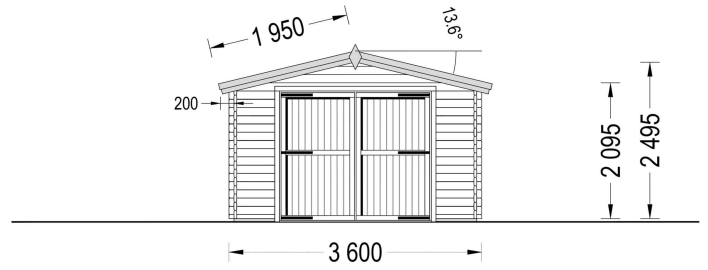

EINZELGARAGE AUS HOLZ (44 MM), 3.6X5.4 M, 20 M²

€ 4408,74

Die Einzelgarage aus Holz ist die ideale Wahl, wenn Sie nach einem praktischen und gleichzeitig ästhetischen Stellplatz für Ihr Auto suchen. Die langlebige Konstruktion bietet nicht nur Schutz, sondern integriert sich auch harmonisch in die Umgebung. Nutzen Sie diese Gelegenheit, um Ihren eigenen, sicheren Parkplatz zu schaffen, der nur wenige Schritte von Ihrem Zuhause entfernt ist.

BESCHREIBUNG

EINZELGARAGE AUS HOLZ (44 MM), 3.6X5.4 M, 20 M²

Die Einzelgarage aus Holz bietet nicht nur einen sicheren Stellplatz für Ihr Fahrzeug, sondern auch einen funktionalen und ästhetisch ansprechenden Raum. Hier sind die wichtigsten Merkmale dieses Modells:

PREMIUM GARTENHAUS

TECHNISCHE DATEN

SIE KÖNNEN AUCH MÖGEN...

[Sickerschacht mit
Zufluss/Abfluss Ø 110 mm](#) [Dachpappennägel
\(Breitkopfst.\) 25/25
verzinkt](#)

ANMERKUNGEN