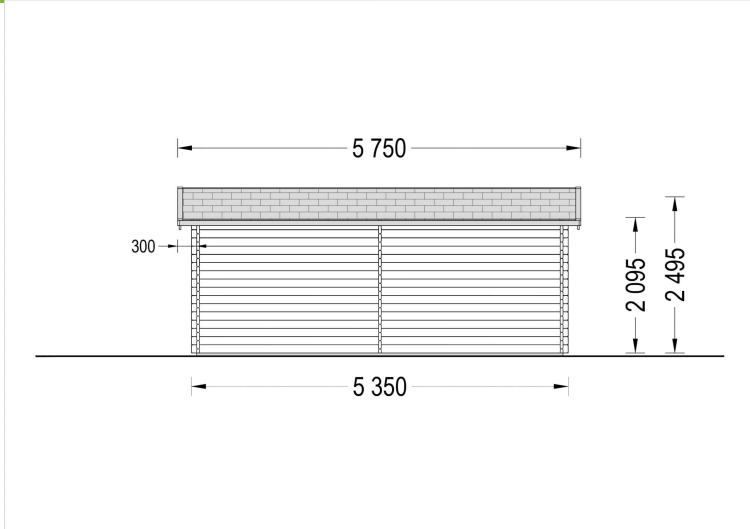

EINZELGARAGE AUS HOLZ (44 MM), 3.6X5.4 M, 20 M²

€ 4408,74

Die Einzelgarage aus Holz ist die ideale Wahl, wenn Sie nach einem praktischen und gleichzeitig ästhetischen Stellplatz für Ihr Auto suchen. Die langlebige Konstruktion bietet nicht nur Schutz, sondern integriert sich auch harmonisch in die Umgebung. Nutzen Sie diese Gelegenheit, um Ihren eigenen, sicheren Parkplatz zu schaffen, der nur wenige Schritte von Ihrem Zuhause entfernt ist.

BESCHREIBUNG

EINZELGARAGE AUS HOLZ (44 MM), 3.6X5.4 M, 20 M²

Die Einzelgarage aus Holz bietet nicht nur einen sicheren Stellplatz für Ihr Fahrzeug, sondern auch einen funktionalen und ästhetisch ansprechenden Raum. Hier sind die wichtigsten Merkmale dieses Modells:

PREMIUM GARTENHAUS

TECHNISCHE DATEN

SIE KÖNNEN AUCH MÖGEN...

[Sickerschacht mit
Zufluss/Abfluss Ø 110 mm](#) [Dachpappennägel
\(Breitkopfst.\) 25/25
verzinkt](#)

ANMERKUNGEN