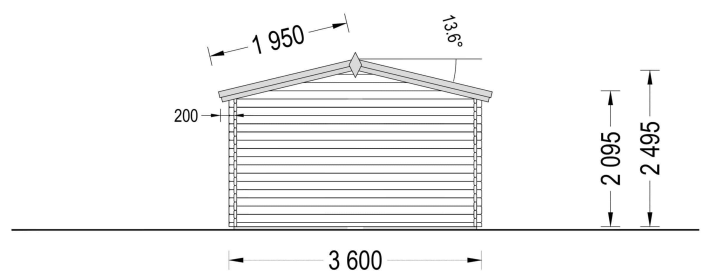

EINZELGARAGE AUS HOLZ (44 MM), 3.6X5.4 M, 20 M²

€ 4408,74

Die Einzelgarage aus Holz ist die ideale Wahl, wenn Sie nach einem praktischen und gleichzeitig ästhetischen Stellplatz für Ihr Auto suchen. Die langlebige Konstruktion bietet nicht nur Schutz, sondern integriert sich auch harmonisch in die Umgebung. Nutzen Sie diese Gelegenheit, um Ihren eigenen, sicheren Parkplatz zu schaffen, der nur wenige Schritte von Ihrem Zuhause entfernt ist.

BESCHREIBUNG

EINZELGARAGE AUS HOLZ (44 MM), 3.6X5.4 M, 20 M²

Die Einzelgarage aus Holz bietet nicht nur einen sicheren Stellplatz für Ihr Fahrzeug, sondern auch einen funktionalen und ästhetisch ansprechenden Raum. Hier sind die wichtigsten Merkmale dieses Modells:

4. Leichter Zugang zum Fahrzeug:

- Die Konstruktion ermöglicht einen leichten Zugang zu Ihrem Fahrzeug, während es gleichzeitig vor rauen Wetterbedingungen geschützt ist.

Die Einzelgarage aus Holz ist die ideale Wahl, wenn Sie nach einem praktischen und gleichzeitig ästhetischen Stellplatz für Ihr Auto suchen. Die langlebige Konstruktion bietet nicht nur Schutz, sondern integriert sich auch harmonisch in die Umgebung. Nutzen Sie diese Gelegenheit, um Ihren eigenen, sicheren Parkplatz zu schaffen, der nur wenige Schritte von Ihrem Zuhause entfernt ist.

PREMIUM GARTENHAUS

TECHNISCHE DATEN

SIE KÖNNEN AUCH MÖGEN...

[Sickerschacht mit
Zufluss/Abfluss Ø 110 mm](#) [Dachpappennägel
\(Breitkopfst.\) 25/25
verzinkt](#)

ANMERKUNGEN