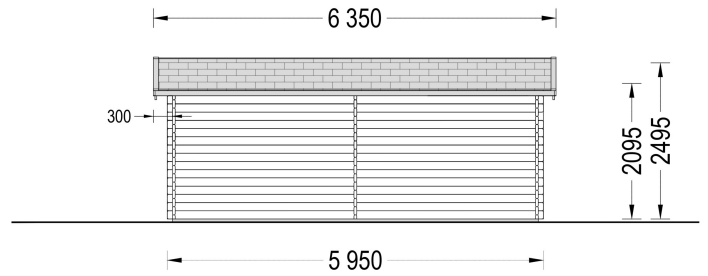

EINZELGARAGE AUS HOLZ (44 MM), 4X6 M, 24 M²

€ 4599,00

Die Einzelgarage aus Holz ist die ideale Wahl, wenn Sie nach einem praktischen und gleichzeitig ästhetischen Stellplatz für Ihr Auto suchen. Die langlebige Konstruktion bietet nicht nur Schutz, sondern integriert sich auch harmonisch in die Umgebung. Nutzen Sie diese Gelegenheit, um Ihren eigenen, sicheren Parkplatz zu schaffen, der nur wenige Schritte von Ihrem Zuhause entfernt ist.

BESCHREIBUNG

EINZELGARAGE AUS HOLZ (44 MM), 4X6 M, 24 M²

Die Einzelgarage aus Holz bietet nicht nur einen sicheren Stellplatz für Ihr Fahrzeug, sondern auch einen funktionalen und ästhetisch ansprechenden Raum. Hier sind die wichtigsten Merkmale dieses Modells:

4. Leichter Zugang zum Fahrzeug:

- Die Konstruktion ermöglicht einen leichten Zugang zu Ihrem Fahrzeug, während es gleichzeitig vor rauen Wetterbedingungen geschützt ist.

Die Einzelgarage aus Holz ist die ideale Wahl, wenn Sie nach einem praktischen und gleichzeitig ästhetischen Stellplatz für Ihr Auto suchen. Die langlebige Konstruktion bietet nicht nur Schutz, sondern integriert sich auch harmonisch in die Umgebung. Nutzen Sie diese Gelegenheit, um Ihren eigenen, sicheren Parkplatz zu schaffen, der nur wenige Schritte von Ihrem Zuhause entfernt ist.

PREMIUM GARTENHAUS

sienojai - 44x135
gegnés - 44x135

TECHNISCHE DATEN

SIE KÖNNEN AUCH MÖGEN...

[Sickerschacht mit
Zufluss/Abfluss Ø 110 mm](#) [Dachpappennägel
\(Breitkopfst.\) 25/25
verzinkt](#)

ANMERKUNGEN