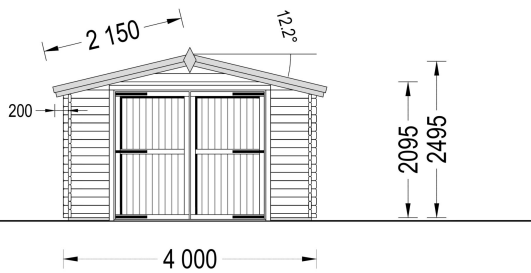

EINZELGARAGE AUS HOLZ (44 MM), 4X6 M, 24 M²

€ 4599,00

Die Einzelgarage aus Holz ist die ideale Wahl, wenn Sie nach einem praktischen und gleichzeitig ästhetischen Stellplatz für Ihr Auto suchen. Die langlebige Konstruktion bietet nicht nur Schutz, sondern integriert sich auch harmonisch in die Umgebung. Nutzen Sie diese Gelegenheit, um Ihren eigenen, sicheren Parkplatz zu schaffen, der nur wenige Schritte von Ihrem Zuhause entfernt ist.

BESCHREIBUNG

EINZELGARAGE AUS HOLZ (44 MM), 4X6 M, 24 M²

Die Einzelgarage aus Holz bietet nicht nur einen sicheren Stellplatz für Ihr Fahrzeug, sondern auch einen funktionalen und ästhetisch ansprechenden Raum. Hier sind die wichtigsten Merkmale dieses Modells:

4. Leichter Zugang zum Fahrzeug:

- Die Konstruktion ermöglicht einen leichten Zugang zu Ihrem Fahrzeug, während es gleichzeitig vor rauen Wetterbedingungen geschützt ist.

Die Einzelgarage aus Holz ist die ideale Wahl, wenn Sie nach einem praktischen und gleichzeitig ästhetischen Stellplatz für Ihr Auto suchen. Die langlebige Konstruktion bietet nicht nur Schutz, sondern integriert sich auch harmonisch in die Umgebung. Nutzen Sie diese Gelegenheit, um Ihren eigenen, sicheren Parkplatz zu schaffen, der nur wenige Schritte von Ihrem Zuhause entfernt ist.

PREMIUM GARTENHAUS

sienojai - 44x135
gegnés - 44x135

TECHNISCHE DATEN

SIE KÖNNEN AUCH MÖGEN...

[Sickerschacht mit
Zufluss/Abfluss Ø 110 mm](#) [Dachpappennägel
\(Breitkopfst.\) 25/25
verzinkt](#)

ANMERKUNGEN