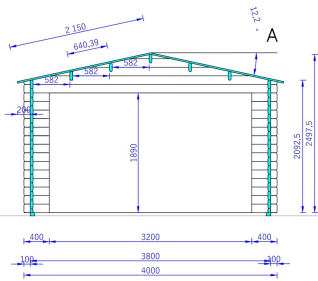

EINZELGARAGE AUS HOLZ (44 MM), 4X6 M, 24 M²

€ 4599,00

Die Einzelgarage aus Holz ist die ideale Wahl, wenn Sie nach einem praktischen und gleichzeitig ästhetischen Stellplatz für Ihr Auto suchen. Die langlebige Konstruktion bietet nicht nur Schutz, sondern integriert sich auch harmonisch in die Umgebung. Nutzen Sie diese Gelegenheit, um Ihren eigenen, sicheren Parkplatz zu schaffen, der nur wenige Schritte von Ihrem Zuhause entfernt ist.

BESCHREIBUNG

EINZELGARAGE AUS HOLZ (44 MM), 4X6 M, 24 M²

Die Einzelgarage aus Holz bietet nicht nur einen sicheren Stellplatz für Ihr Fahrzeug, sondern auch einen funktionalen und ästhetisch ansprechenden Raum. Hier sind die wichtigsten Merkmale dieses Modells:

4. Leichter Zugang zum Fahrzeug:

- Die Konstruktion ermöglicht einen leichten Zugang zu Ihrem Fahrzeug, während es gleichzeitig vor rauen Wetterbedingungen geschützt ist.

Die Einzelgarage aus Holz ist die ideale Wahl, wenn Sie nach einem praktischen und gleichzeitig ästhetischen Stellplatz für Ihr Auto suchen. Die langlebige Konstruktion bietet nicht nur Schutz, sondern integriert sich auch harmonisch in die Umgebung. Nutzen Sie diese Gelegenheit, um Ihren eigenen, sicheren Parkplatz zu schaffen, der nur wenige Schritte von Ihrem Zuhause entfernt ist.

PREMIUM GARTENHAUS

sienojai - 44x135
gegnés - 44x135

TECHNISCHE DATEN

SIE KÖNNEN AUCH MÖGEN...

[Sickerschacht mit
Zufluss/Abfluss Ø 110 mm](#) [Dachpappennägel
\(Breitkopfst.\) 25/25
verzinkt](#)

ANMERKUNGEN