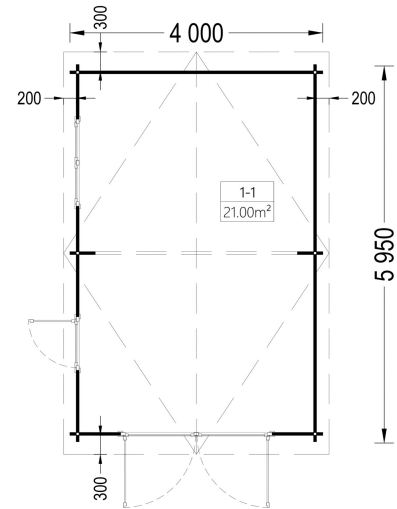

BESCHREIBUNG

EINZELGARAGE AUS HOLZ (44 MM), 4X6 M, 24 M²

Die Einzelgarage aus Holz bietet nicht nur einen sicheren Stellplatz für Ihr Fahrzeug, sondern auch einen funktionalen und ästhetisch ansprechenden Raum. Hier sind die wichtigsten Merkmale dieses Modells:

PREMIUM GARTENHAUS

sienojai - 44x135
gegnés - 44x135

TECHNISCHE DATEN

SIE KÖNNEN AUCH MÖGEN...

[Sickerschacht mit
Zufluss/Abfluss Ø 110 mm](#) [Dachpappennägel
\(Breitkopfst.\) 25/25
verzinkt](#)

ANMERKUNGEN