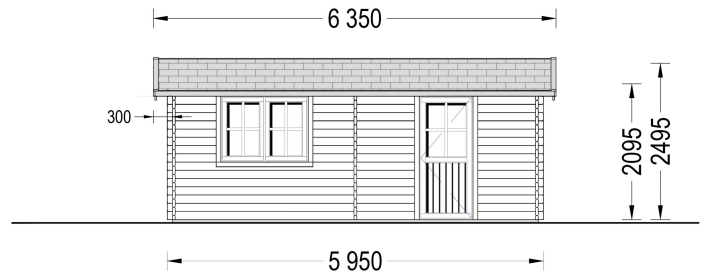

EINZELGARAGE AUS HOLZ (44 MM), 4X6 M, 24 M²

€ 4599,00

Die Einzelgarage aus Holz ist die ideale Wahl, wenn Sie nach einem praktischen und gleichzeitig ästhetischen Stellplatz für Ihr Auto suchen. Die langlebige Konstruktion bietet nicht nur Schutz, sondern integriert sich auch harmonisch in die Umgebung. Nutzen Sie diese Gelegenheit, um Ihren eigenen, sicheren Parkplatz zu schaffen, der nur wenige Schritte von Ihrem Zuhause entfernt ist.

BESCHREIBUNG

EINZELGARAGE AUS HOLZ (44 MM), 4X6 M, 24 M²

Die Einzelgarage aus Holz bietet nicht nur einen sicheren Stellplatz für Ihr Fahrzeug, sondern auch einen funktionalen und ästhetisch ansprechenden Raum. Hier sind die wichtigsten Merkmale dieses Modells:

4. Leichter Zugang zum Fahrzeug:

- Die Konstruktion ermöglicht einen leichten Zugang zu Ihrem Fahrzeug, während es gleichzeitig vor rauen Wetterbedingungen geschützt ist.

Die Einzelgarage aus Holz ist die ideale Wahl, wenn Sie nach einem praktischen und gleichzeitig ästhetischen Stellplatz für Ihr Auto suchen. Die langlebige Konstruktion bietet nicht nur Schutz, sondern integriert sich auch harmonisch in die Umgebung. Nutzen Sie diese Gelegenheit, um Ihren eigenen, sicheren Parkplatz zu schaffen, der nur wenige Schritte von Ihrem Zuhause entfernt ist.

PREMIUM GARTENHAUS

sienojai - 44x135
gegnés - 44x135

TECHNISCHE DATEN

SIE KÖNNEN AUCH MÖGEN...

[Sickerschacht mit
Zufluss/Abfluss Ø 110 mm](#) [Dachpappennägel
\(Breitkopfst.\) 25/25
verzinkt](#)

ANMERKUNGEN