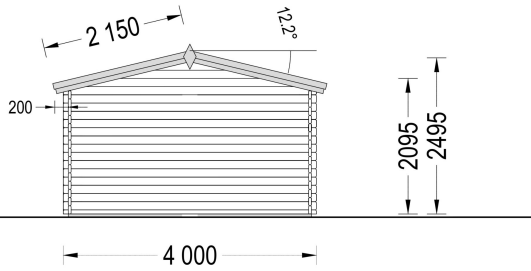

EINZELGARAGE AUS HOLZ (44 MM), 4X6 M, 24 M²

€ 4599,00

Die Einzelgarage aus Holz ist die ideale Wahl, wenn Sie nach einem praktischen und gleichzeitig ästhetischen Stellplatz für Ihr Auto suchen. Die langlebige Konstruktion bietet nicht nur Schutz, sondern integriert sich auch harmonisch in die Umgebung. Nutzen Sie diese Gelegenheit, um Ihren eigenen, sicheren Parkplatz zu schaffen, der nur wenige Schritte von Ihrem Zuhause entfernt ist.

BESCHREIBUNG

EINZELGARAGE AUS HOLZ (44 MM), 4X6 M, 24 M²

Die Einzelgarage aus Holz bietet nicht nur einen sicheren Stellplatz für Ihr Fahrzeug, sondern auch einen funktionalen und ästhetisch ansprechenden Raum. Hier sind die wichtigsten Merkmale dieses Modells:

PREMIUM GARTENHAUS

sienojai - 44x135
gegnés - 44x135

TECHNISCHE DATEN

SIE KÖNNEN AUCH MÖGEN...

[Sickerschacht mit
Zufluss/Abfluss Ø 110 mm](#) [Dachpappennägel
\(Breitkopfst.\) 25/25
verzinkt](#)

ANMERKUNGEN