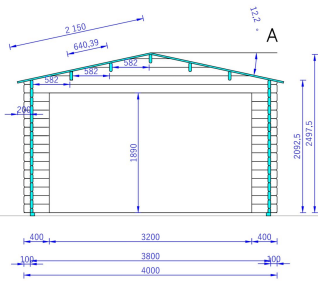

## **EINZELGARAGE AUS HOLZ (44 MM), 4X6 M, 24 M<sup>2</sup>**

**€ 4599,00**

Die Einzelgarage aus Holz ist die ideale Wahl, wenn Sie nach einem praktischen und gleichzeitig ästhetischen Stellplatz für Ihr Auto suchen. Die langlebige Konstruktion bietet nicht nur Schutz, sondern integriert sich auch harmonisch in die Umgebung. Nutzen Sie diese Gelegenheit, um Ihren eigenen, sicheren Parkplatz zu schaffen, der nur wenige Schritte von Ihrem Zuhause entfernt ist.

### **EINZELGARAGE AUS HOLZ (44 MM), 4X6 M, 24 M<sup>2</sup>**

Die Einzelgarage aus Holz bietet nicht nur einen sicheren Stellplatz für Ihr Fahrzeug, sondern auch einen funktionalen und ästhetisch ansprechenden Raum. Hier sind die wichtigsten Merkmale dieses Modells:

# PREMIUM GARTENHAUS

sienojai - 44x135  
gegnés - 44x135