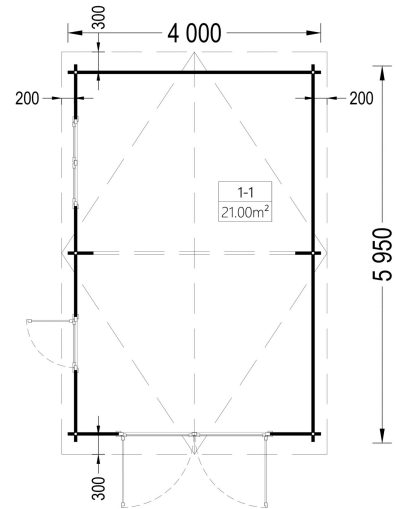

### **EINZELGARAGE AUS HOLZ (44 MM), 4X6 M, 24 M<sup>2</sup>**

Die Einzelgarage aus Holz bietet nicht nur einen sicheren Stellplatz für Ihr Fahrzeug, sondern auch einen funktionalen und ästhetisch ansprechenden Raum. Hier sind die wichtigsten Merkmale dieses Modells:

# PREMIUM GARTENHAUS

sienojai - 44x135  
gegnés - 44x135