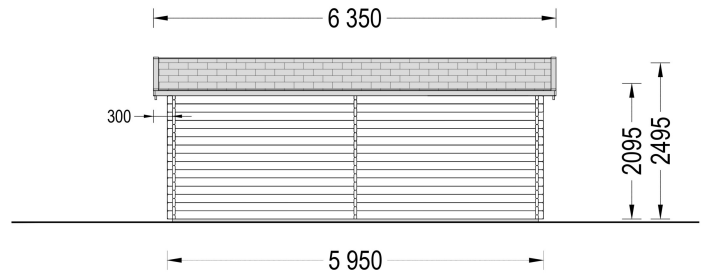

### **EINZELGARAGE AUS HOLZ (44 MM), 4X6 M, 24 M<sup>2</sup>**

Die Einzelgarage aus Holz bietet nicht nur einen sicheren Stellplatz für Ihr Fahrzeug, sondern auch einen funktionalen und ästhetisch ansprechenden Raum. Hier sind die wichtigsten Merkmale dieses Modells:

**4. Leichter Zugang zum Fahrzeug:**

- Die Konstruktion ermöglicht einen leichten Zugang zu Ihrem Fahrzeug, während es gleichzeitig vor rauen Wetterbedingungen geschützt ist.

Die Einzelgarage aus Holz ist die ideale Wahl, wenn Sie nach einem praktischen und gleichzeitig ästhetischen Stellplatz für Ihr Auto suchen. Die langlebige Konstruktion bietet nicht nur Schutz, sondern integriert sich auch harmonisch in die Umgebung. Nutzen Sie diese Gelegenheit, um Ihren eigenen, sicheren Parkplatz zu schaffen, der nur wenige Schritte von Ihrem Zuhause entfernt ist.

# PREMIUM GARTENHAUS

sienojai - 44x135  
gegnés - 44x135