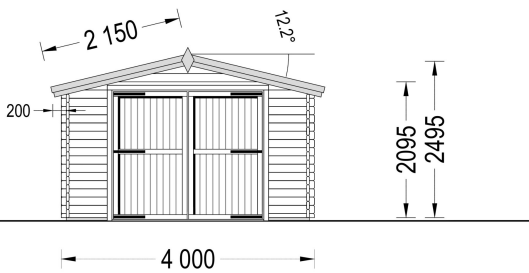

## **EINZELGARAGE AUS HOLZ (44 MM), 4X6 M, 24 M<sup>2</sup>**

**€ 4599,00**

Die Einzelgarage aus Holz ist die ideale Wahl, wenn Sie nach einem praktischen und gleichzeitig ästhetischen Stellplatz für Ihr Auto suchen. Die langlebige Konstruktion bietet nicht nur Schutz, sondern integriert sich auch harmonisch in die Umgebung. Nutzen Sie diese Gelegenheit, um Ihren eigenen, sicheren Parkplatz zu schaffen, der nur wenige Schritte von Ihrem Zuhause entfernt ist.

### **EINZELGARAGE AUS HOLZ (44 MM), 4X6 M, 24 M<sup>2</sup>**

Die Einzelgarage aus Holz bietet nicht nur einen sicheren Stellplatz für Ihr Fahrzeug, sondern auch einen funktionalen und ästhetisch ansprechenden Raum. Hier sind die wichtigsten Merkmale dieses Modells:

**4. Leichter Zugang zum Fahrzeug:**

- Die Konstruktion ermöglicht einen leichten Zugang zu Ihrem Fahrzeug, während es gleichzeitig vor rauen Wetterbedingungen geschützt ist.

Die Einzelgarage aus Holz ist die ideale Wahl, wenn Sie nach einem praktischen und gleichzeitig ästhetischen Stellplatz für Ihr Auto suchen. Die langlebige Konstruktion bietet nicht nur Schutz, sondern integriert sich auch harmonisch in die Umgebung. Nutzen Sie diese Gelegenheit, um Ihren eigenen, sicheren Parkplatz zu schaffen, der nur wenige Schritte von Ihrem Zuhause entfernt ist.

# PREMIUM GARTENHAUS

sienojai - 44x135  
gegnés - 44x135