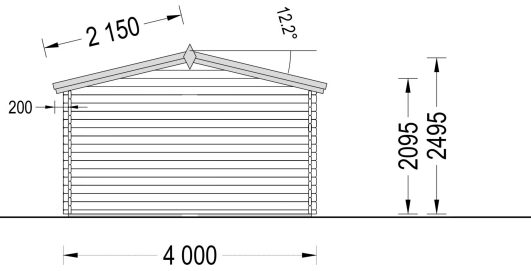

### **EINZELGARAGE AUS HOLZ (44 MM), 4X6 M, 24 M<sup>2</sup>**

Die Einzelgarage aus Holz bietet nicht nur einen sicheren Stellplatz für Ihr Fahrzeug, sondern auch einen funktionalen und ästhetisch ansprechenden Raum. Hier sind die wichtigsten Merkmale dieses Modells:

# PREMIUM GARTENHAUS

sienojai - 44x135  
gegnés - 44x135