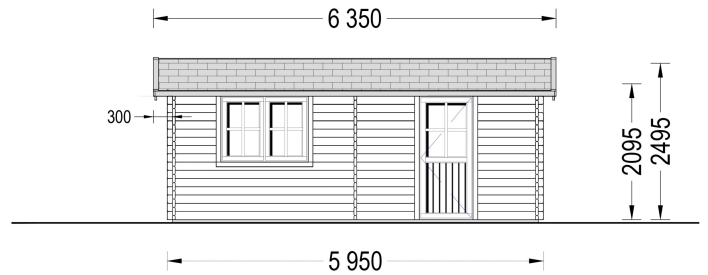

## **EINZELGARAGE AUS HOLZ (44 MM), 4X6 M, 24 M<sup>2</sup>**

**€ 4599,00**

Die Einzelgarage aus Holz ist die ideale Wahl, wenn Sie nach einem praktischen und gleichzeitig ästhetischen Stellplatz für Ihr Auto suchen. Die langlebige Konstruktion bietet nicht nur Schutz, sondern integriert sich auch harmonisch in die Umgebung. Nutzen Sie diese Gelegenheit, um Ihren eigenen, sicheren Parkplatz zu schaffen, der nur wenige Schritte von Ihrem Zuhause entfernt ist.

### **EINZELGARAGE AUS HOLZ (44 MM), 4X6 M, 24 M<sup>2</sup>**

Die Einzelgarage aus Holz bietet nicht nur einen sicheren Stellplatz für Ihr Fahrzeug, sondern auch einen funktionalen und ästhetisch ansprechenden Raum. Hier sind die wichtigsten Merkmale dieses Modells:

**4. Leichter Zugang zum Fahrzeug:**

- Die Konstruktion ermöglicht einen leichten Zugang zu Ihrem Fahrzeug, während es gleichzeitig vor rauen Wetterbedingungen geschützt ist.

Die Einzelgarage aus Holz ist die ideale Wahl, wenn Sie nach einem praktischen und gleichzeitig ästhetischen Stellplatz für Ihr Auto suchen. Die langlebige Konstruktion bietet nicht nur Schutz, sondern integriert sich auch harmonisch in die Umgebung. Nutzen Sie diese Gelegenheit, um Ihren eigenen, sicheren Parkplatz zu schaffen, der nur wenige Schritte von Ihrem Zuhause entfernt ist.

# PREMIUM GARTENHAUS

sienojai - 44x135  
gegnés - 44x135