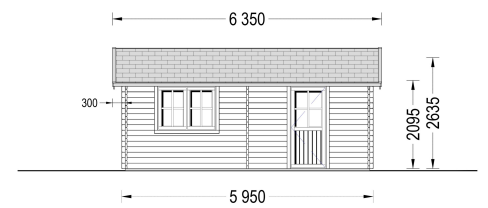

EINZELGARAGE AUS HOLZ (44MM), 5X6M, 30M²

€ 5358,00

Die Einzelgarage aus Holz ist die ideale Wahl, wenn Sie nach einem praktischen und gleichzeitig ästhetischen Stellplatz für Ihr Auto suchen. Die langlebige Konstruktion bietet nicht nur Schutz, sondern integriert sich auch harmonisch in die Umgebung. Nutzen Sie diese Gelegenheit, um Ihren eigenen, sicheren Parkplatz zu schaffen, der nur wenige Schritte von Ihrem Zuhause entfernt ist.

Kategorien: [Holzgaragen](#)

GALERIEBILDER

BESCHREIBUNG

EINZELGARAGE AUS HOLZ (44MM), 5X6M, 30M²

Die Einzelgarage aus Holz bietet nicht nur einen sicheren Stellplatz für Ihr Fahrzeug, sondern auch

einen funktionalen und ästhetisch ansprechenden Raum. Hier sind die wichtigsten Merkmale dieses Modells:

TECHNISCHE DATEN

Breite	500 cm
Tiefe	595 cm
Dachform	Satteldach
Wandstärke	44 mm
Grundfläche	30 m²
Stellplätze	Einzelgarage
Haus Typ	Klassisch
Garagentore	ohne Garagentor
Außenmaß	500 x 595 cm
Verglasung	Doppelverglasung
Dachfläche	45 m²

Firsthöhe	263,5 cm
Fenstermaße:	2* 138 cm x 105 cm
Seitenhöhe der Wände	209,5 cm
Türmaße	1* 85 cm x 192 cm
Bauweise	Blockbohlen
Spiegelverkehrter Aufbau	Ja
Innenmaß	471,2 x 566,2 cm
Dachaufbau	18-20 mm Dachbretter
Dachüberstand	20/30 cm
Dachwinkel	12,8°
Grundform	Rechteckig
Herstellergarantie	5 Jahre
Holzart Fenster/Türen	Kiefer
Schneelast	65kg/m², ang. Dacheindeckung <10kg/m²
Tormaße	1x 239 cm x 204 cm