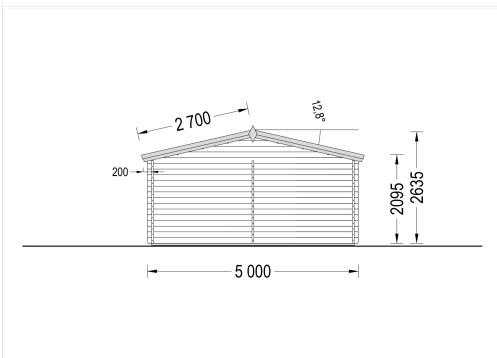

EINZELGARAGE AUS HOLZ (44MM), 5X6M, 30M²

€ 5358,00

Die Einzelgarage aus Holz ist die ideale Wahl, wenn Sie nach einem praktischen und gleichzeitig ästhetischen Stellplatz für Ihr Auto suchen. Die langlebige Konstruktion bietet nicht nur Schutz, sondern integriert sich auch harmonisch in die Umgebung. Nutzen Sie diese Gelegenheit, um Ihren eigenen, sicheren Parkplatz zu schaffen, der nur wenige Schritte von Ihrem Zuhause entfernt ist.

Kategorien: [Holzgaragen](#)

GALERIEBILDER

BESCHREIBUNG

EINZELGARAGE AUS HOLZ (44MM), 5X6M, 30M²

Die Einzelgarage aus Holz bietet nicht nur einen sicheren Stellplatz für Ihr Fahrzeug, sondern auch

einen funktionalen und ästhetisch ansprechenden Raum. Hier sind die wichtigsten Merkmale dieses Modells:

TECHNISCHE DATEN

Breite	500 cm
Tiefe	595 cm
Dachform	Satteldach
Wandstärke	44 mm
Grundfläche	30 m²
Stellplätze	Einzelgarage
Haus Typ	Klassisch
Garagentore	ohne Garagentor
Außenmaß	500 x 595 cm
Verglasung	Doppelverglasung
Dachfläche	45 m²

Firsthöhe	263,5 cm
Fenstermaße:	2* 138 cm x 105 cm
Seitenhöhe der Wände	209,5 cm
Türmaße	1* 85 cm x 192 cm
Bauweise	Blockbohlen
Spiegelverkehrter Aufbau	Ja
Innenmaß	471,2 x 566,2 cm
Dachaufbau	18-20 mm Dachbretter
Dachüberstand	20/30 cm
Dachwinkel	12,8°
Grundform	Rechteckig
Herstellergarantie	5 Jahre
Holzart Fenster/Türen	Kiefer
Schneelast	65kg/m², ang. Dacheindeckung <10kg/m²
Tormaße	1x 239 cm x 204 cm