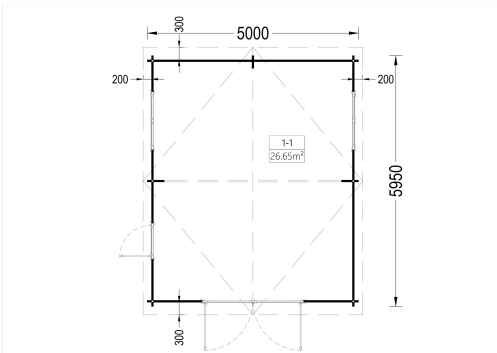

EINZELGARAGE AUS HOLZ (44MM), 5X6M, 30M²

€ 5358,00

Die Einzelgarage aus Holz ist die ideale Wahl, wenn Sie nach einem praktischen und gleichzeitig ästhetischen Stellplatz für Ihr Auto suchen. Die langlebige Konstruktion bietet nicht nur Schutz, sondern integriert sich auch harmonisch in die Umgebung. Nutzen Sie diese Gelegenheit, um Ihren eigenen, sicheren Parkplatz zu schaffen, der nur wenige Schritte von Ihrem Zuhause entfernt ist.

Kategorien: [Holzgaragen](#)

GALERIEBILDER

BESCHREIBUNG

EINZELGARAGE AUS HOLZ (44MM), 5X6M, 30M²

Die Einzelgarage aus Holz bietet nicht nur einen sicheren Stellplatz für Ihr Fahrzeug, sondern auch

einen funktionalen und ästhetisch ansprechenden Raum. Hier sind die wichtigsten Merkmale dieses Modells:

TECHNISCHE DATEN

Breite	500 cm
Tiefe	595 cm
Dachform	Satteldach
Wandstärke	44 mm
Grundfläche	30 m²
Stellplätze	Einzelgarage
Haus Typ	Klassisch
Garagentore	ohne Garagentor
Außenmaß	500 x 595 cm
Verglasung	Doppelverglasung
Dachfläche	45 m²

Firsthöhe	263,5 cm
Fenstermaße:	2* 138 cm x 105 cm
Seitenhöhe der Wände	209,5 cm
Türmaße	1* 85 cm x 192 cm
Bauweise	Blockbohlen
Spiegelverkehrter Aufbau	Ja
Innenmaß	471,2 x 566,2 cm
Dachaufbau	18-20 mm Dachbretter
Dachüberstand	20/30 cm
Dachwinkel	12,8°
Grundform	Rechteckig
Herstellergarantie	5 Jahre
Holzart Fenster/Türen	Kiefer
Schneelast	65kg/m², ang. Dacheindeckung <10kg/m²
Tormaße	1x 239 cm x 204 cm