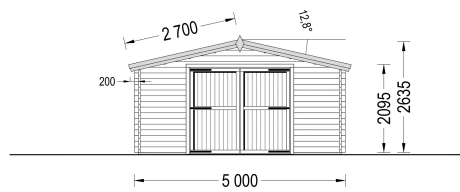

EINZELGARAGE AUS HOLZ (44MM), 5X6M, 30M²

€ 5358,00

Die Einzelgarage aus Holz ist die ideale Wahl, wenn Sie nach einem praktischen und gleichzeitig ästhetischen Stellplatz für Ihr Auto suchen. Die langlebige Konstruktion bietet nicht nur Schutz, sondern integriert sich auch harmonisch in die Umgebung. Nutzen Sie diese Gelegenheit, um Ihren eigenen, sicheren Parkplatz zu schaffen, der nur wenige Schritte von Ihrem Zuhause entfernt ist.

Kategorien: [Holzgaragen](#)

GALERIEBILDER

BESCHREIBUNG

EINZELGARAGE AUS HOLZ (44MM), 5X6M, 30M²

Die Einzelgarage aus Holz bietet nicht nur einen sicheren Stellplatz für Ihr Fahrzeug, sondern auch

einen funktionalen und ästhetisch ansprechenden Raum. Hier sind die wichtigsten Merkmale dieses Modells:

TECHNISCHE DATEN

Breite	500 cm
Tiefe	595 cm
Dachform	Satteldach
Wandstärke	44 mm
Grundfläche	30 m²
Stellplätze	Einzelgarage
Haus Typ	Klassisch
Garagentore	ohne Garagentor
Außenmaß	500 x 595 cm
Verglasung	Doppelverglasung
Dachfläche	45 m²

Firsthöhe	263,5 cm
Fenstermaße:	2* 138 cm x 105 cm
Seitenhöhe der Wände	209,5 cm
Türmaße	1* 85 cm x 192 cm
Bauweise	Blockbohlen
Spiegelverkehrter Aufbau	Ja
Innenmaß	471,2 x 566,2 cm
Dachaufbau	18-20 mm Dachbretter
Dachüberstand	20/30 cm
Dachwinkel	12,8°
Grundform	Rechteckig
Herstellergarantie	5 Jahre
Holzart Fenster/Türen	Kiefer
Schneelast	65kg/m², ang. Dacheindeckung <10kg/m²
Tormaße	1x 239 cm x 204 cm