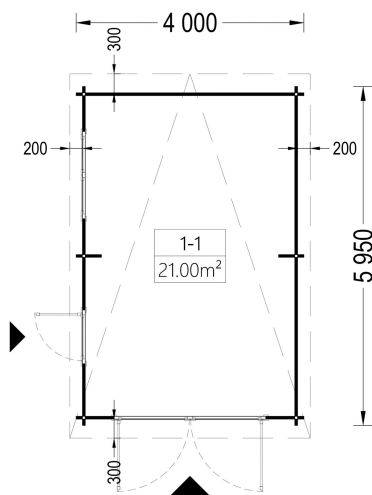

PREMIUM GARTENHAUS

TECHNISCHE DATEN

SIE KÖNNEN AUCH MÖGEN...

[ONDULINE KSK BAHN](#)
(Rolle 5m²)

[Sickerschacht mit](#)
[Zufluss/Abfluss Ø 110 mm](#)

ANMERKUNGEN