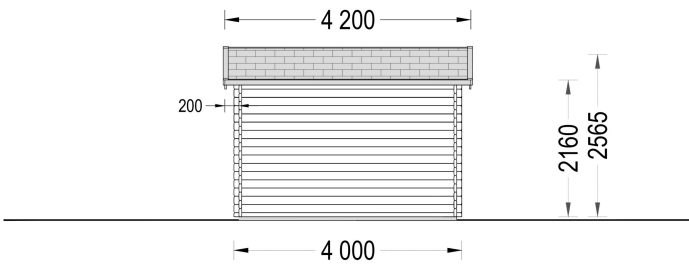

5. Einzigartiges Design:

- Das einzigartige Design der Einzelgarage mit Pultdach verleiht Ihrem Grundstück ein neues Licht und trägt zur ästhetischen Gestaltung bei.

Diese Einzelgarage ist die ideale Lösung, wenn Sie nicht nur einen geschützten Stellplatz für Ihr Auto suchen, sondern auch zusätzlichen Raum für Werkzeug und Gartenutensilien benötigen. Mit diesem Modell erhalten Sie eine praktische und gleichzeitig ansprechende Garage, die sich perfekt in Ihr Grundstück einfügt und Ihren Alltag erleichtert.

PREMIUM GARTENHAUS

TECHNISCHE DATEN

SIE KÖNNEN AUCH MÖGEN...

[ONDULINE KSK BAHN](#)
(Rolle 5m²)

[Sickerschacht mit](#)
[Zufluss/Abfluss Ø 110 mm](#)

ANMERKUNGEN