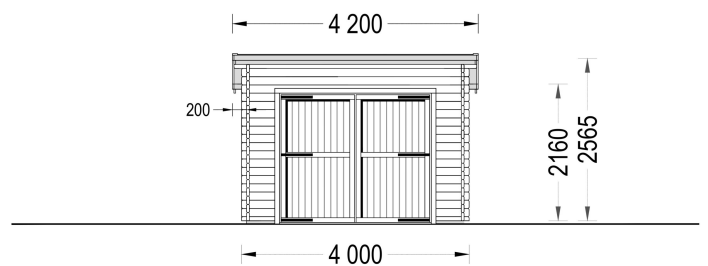

5. Einzigartiges Design:

- Das einzigartige Design der Einzelgarage mit Pultdach verleiht Ihrem Grundstück ein neues Licht und trägt zur ästhetischen Gestaltung bei.

Diese Einzelgarage ist die ideale Lösung, wenn Sie nicht nur einen geschützten Stellplatz für Ihr Auto suchen, sondern auch zusätzlichen Raum für Werkzeug und Gartenutensilien benötigen. Mit diesem Modell erhalten Sie eine praktische und gleichzeitig ansprechende Garage, die sich perfekt in Ihr Grundstück einfügt und Ihren Alltag erleichtert.

PREMIUM GARTENHAUS

TECHNISCHE DATEN

SIE KÖNNEN AUCH MÖGEN...

[ONDULINE KSK BAHN](#)
(Rolle 5m²)

[Sickerschacht mit](#)
[Zufluss/Abfluss Ø 110 mm](#)

ANMERKUNGEN