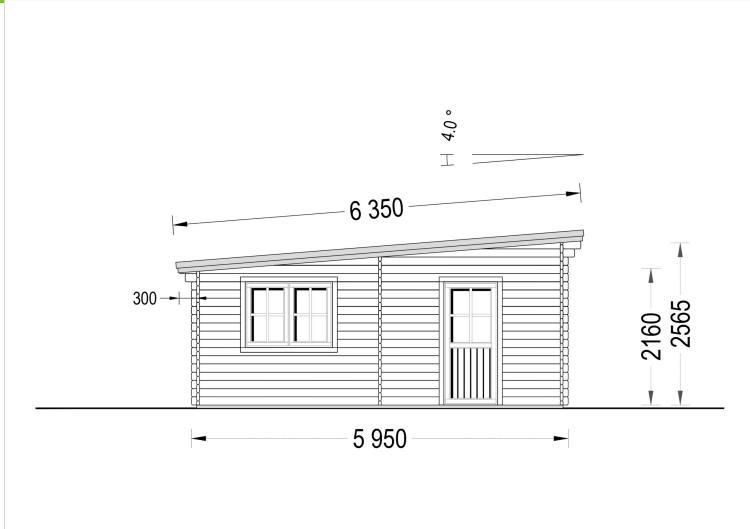

TECHNISCHE DATEN

SIE KÖNNEN AUCH MÖGEN...