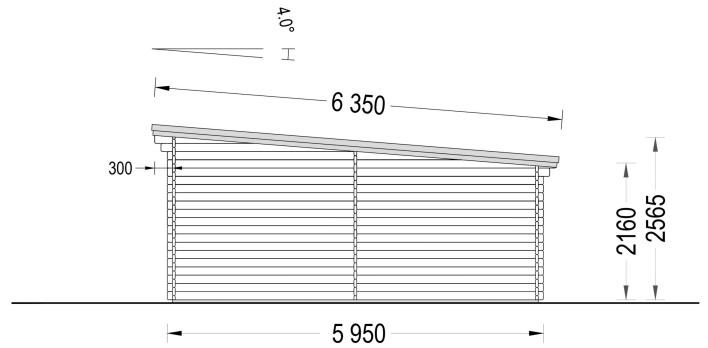

PREMIUM GARTENHAUS

TECHNISCHE DATEN

SIE KÖNNEN AUCH MÖGEN...

[ONDULINE KSK BAHN](#)
(Rolle 5m²)

[Sickerschacht mit](#)
[Zufluss/Abfluss Ø 110 mm](#)

ANMERKUNGEN