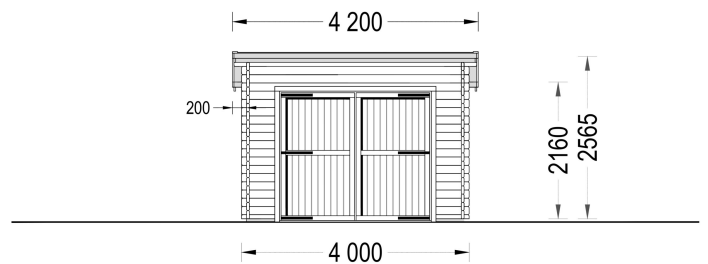

PREMIUM GARTENHAUS