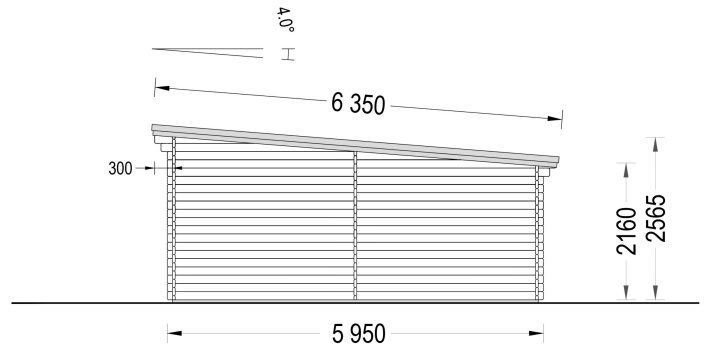

PREMIUM GARTENHAUS