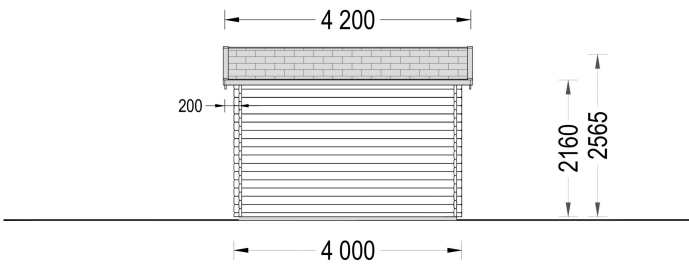

PREMIUM GARTENHAUS