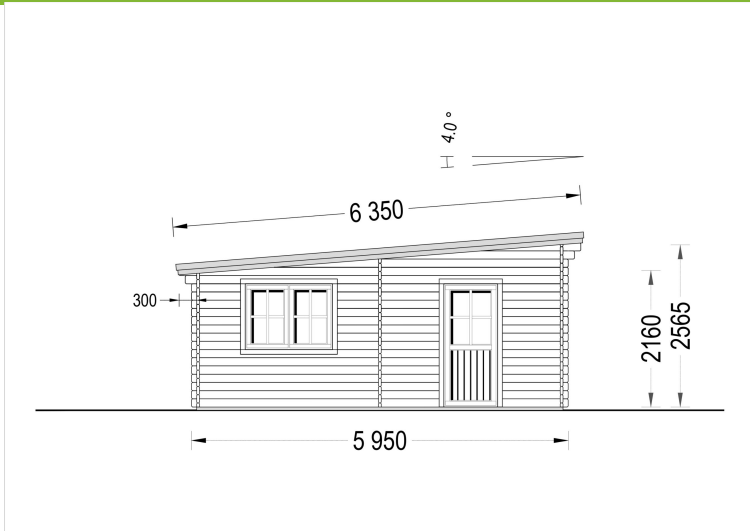

TECHNISCHE DATEN

SIE KÖNNEN AUCH MÖGEN...