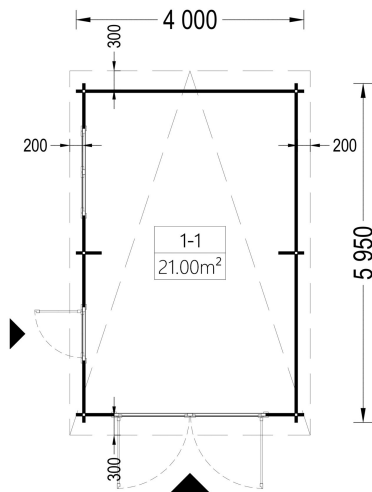

PREMIUM GARTENHAUS