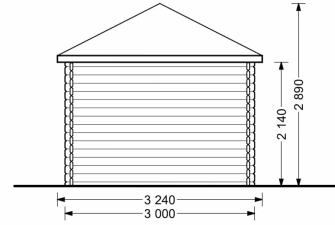

VARIATIONEN

Bild	Artikelnummer	Stock	Status	Beschreibung	Wandstärke	Preis
	AV1980				34 mm	€ 4050,00
	AV203				44 mm	€ 5100,00