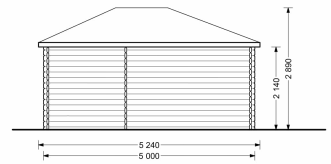

GARTENHAUS KILIAN, 5X3M, 15M²

€ 4260,00 - € 5364,00

Mit dem Gartenhaus KILIAN schaffen Sie einen persönlichen Rückzugsort, der Komfort und Ästhetik miteinander verbindet. Nutzen Sie die vielfältigen Gestaltungsmöglichkeiten, um diesen Raum ganz nach Ihren individuellen Vorstellungen zu gestalten. Das Gartenhaus wird nicht nur funktionalen Ansprüchen gerecht, sondern bereichert auch Ihren Garten um ein ästhetisches Element.

Kategorien: [Gartenhäuser](#)

VARIATIONEN

Artikelnummer	Wandstärke	Preis
AV1980	34 mm	€ 4260,00
AV203	44 mm	€ 5364,00

GALERIEBILDER

BESCHREIBUNG

Gartenhaus KILIAN (34 -44 mm), 5x3 m, 15 m²: Natürliches Licht, Gemütlichkeit und Funktionalität

TECHNISCHE DATEN

Grundfläche	15 m²
Marke	Premium Gartenhaus
Breite	500 cm
Dachform	Satteldach
Wandstärke	34 mm , 44 mm
Holzbehandlung	Unbehandelt
Raumanzahl	2
Tiefe	300 cm
Verglasung	Doppelverglasung
Haus Typ	Klassisch
Dachaufbau	18-20 mm Dachbretter
Holzart Fenster/Türen	Kiefer

Herstellergarantie	5 Jahre
Terrasse	ohne Terrasse
Bauweise	Blockbohlen
Außenmaß	500 cm x 300 cm
Boden	18 mm Bodenbretter mit Nut-und-Feder-Verbindungen, Grundrahmen und Querstreben (als Zubehör erhältlich)
Dachüberstand	20 cm
Dachfläche	26 m²
Dachwinkel	19°
Fenstermaße:	2* 70 cm x 144 cm
Türmaße	1* 161 cm x 192 cm , 1* 85 cm x 192 cm
Firsthöhe	263,5 cm
Seitenhöhe der Wände	216 cm
Spiegelverkehrter Aufbau	Ja
Grundform	Rechteckig
Innenmaß	475 x 275 cm
Fußboden	19 - 20 mm Bodenbretter mit Nut-und-Feder-Verbindungen, Grundrahmen und Querstreben (als Zubehör erhältlich)
Fläche	5x3
Rauminhalt	32,1 m³