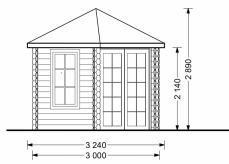

GARTENHAUS KILIAN, 5X3M, 15M²

€ 4260,00 - € 5364,00

Mit dem Gartenhaus KILIAN schaffen Sie einen persönlichen Rückzugsort, der Komfort und Ästhetik miteinander verbindet. Nutzen Sie die vielfältigen Gestaltungsmöglichkeiten, um diesen Raum ganz nach Ihren individuellen Vorstellungen zu gestalten. Das Gartenhaus wird nicht nur funktionalen Ansprüchen gerecht, sondern bereichert auch Ihren Garten um ein ästhetisches Element.

Kategorien: [Gartenhäuser](#)

VARIATIONEN

Artikelnummer	Wandstärke	Preis
AV1980	34 mm	€ 4260,00
AV203	44 mm	€ 5364,00

GALERIEBILDER

BESCHREIBUNG

Gartenhaus KILIAN (34 -44 mm), 5x3 m, 15 m²: Natürliches Licht, Gemütlichkeit und Funktionalität

TECHNISCHE DATEN

Grundfläche	15 m²
Marke	Premium Gartenhaus
Breite	500 cm
Dachform	Satteldach
Wandstärke	34 mm , 44 mm
Holzbehandlung	Unbehandelt
Raumanzahl	2
Tiefe	300 cm
Verglasung	Doppelverglasung
Haus Typ	Klassisch
Dachaufbau	18-20 mm Dachbretter
Holzart Fenster/Türen	Kiefer

Herstellergarantie	5 Jahre
Terrasse	ohne Terrasse
Bauweise	Blockbohlen
Außenmaß	500 cm x 300 cm
Boden	18 mm Bodenbretter mit Nut-und-Feder-Verbindungen, Grundrahmen und Querstreben (als Zubehör erhältlich)
Dachüberstand	20 cm
Dachfläche	26 m²
Dachwinkel	19°
Fenstermaße:	2* 70 cm x 144 cm
Türmaße	1* 161 cm x 192 cm , 1* 85 cm x 192 cm
Firsthöhe	263,5 cm
Seitenhöhe der Wände	216 cm
Spiegelverkehrter Aufbau	Ja
Grundform	Rechteckig
Innenmaß	475 x 275 cm
Fußboden	19 - 20 mm Bodenbretter mit Nut-und-Feder-Verbindungen, Grundrahmen und Querstreben (als Zubehör erhältlich)
Fläche	5x3
Rauminhalt	32,1 m³