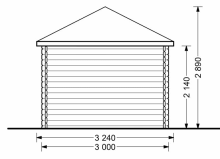

Kategorien: [Gartenhäuser](#)

VARIATIONEN

Artikelnummer	Wandstärke	Preis
AV1980	34 mm	€ 4260,00
AV203	44 mm	€ 5364,00

GALERIEBILDER

BESCHREIBUNG

Gartenhaus KILIAN (34 -44 mm), 5x3 m, 15 m²: Natürliches Licht, Gemütlichkeit und Funktionalität

TECHNISCHE DATEN

Grundfläche	15 m²
Marke	Premium Gartenhaus
Breite	500 cm
Dachform	Satteldach
Wandstärke	34 mm , 44 mm
Holzbehandlung	Unbehandelt
Raumanzahl	2
Tiefe	300 cm
Verglasung	Doppelverglasung
Haus Typ	Klassisch
Dachaufbau	18-20 mm Dachbretter
Holzart Fenster/Türen	Kiefer

Herstellergarantie	5 Jahre
Terrasse	ohne Terrasse
Bauweise	Blockbohlen
Außenmaß	500 cm x 300 cm
Boden	18 mm Bodenbretter mit Nut-und-Feder-Verbindungen, Grundrahmen und Querstreben (als Zubehör erhältlich)
Dachüberstand	20 cm
Dachfläche	26 m²
Dachwinkel	19°
Fenstermaße:	2* 70 cm x 144 cm
Türmaße	1* 161 cm x 192 cm , 1* 85 cm x 192 cm
Firsthöhe	263,5 cm
Seitenhöhe der Wände	216 cm
Spiegelverkehrter Aufbau	Ja
Grundform	Rechteckig
Innenmaß	475 x 275 cm
Fußboden	19 - 20 mm Bodenbretter mit Nut-und-Feder-Verbindungen, Grundrahmen und Querstreben (als Zubehör erhältlich)
Fläche	5x3
Rauminhalt	32,1 m³