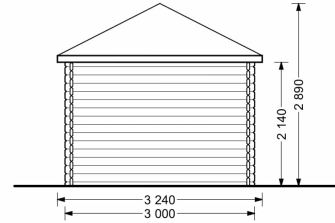

VARIATIONEN

Bild	Artikelnummer	Stock	Status	Beschreibung	Wandstärke	Preis
	AV1980				34 mm	€ 4050,00
	AV203				44 mm	€ 5100,00