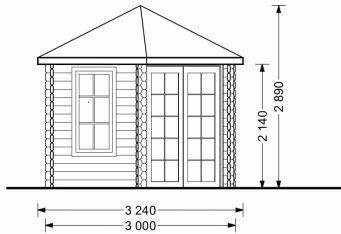

VARIATIONEN

Bild	Artikelnummer	Stock	Status	Beschreibung	Wandstärke	Preis
	AV1980				34 mm	€ 4050,00
	AV203				44 mm	€ 5100,00