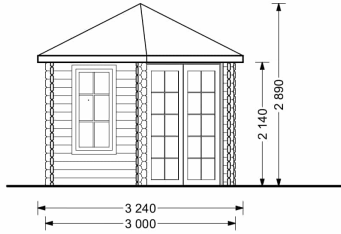

VARIATIONEN

Bild	Artikelnummer	Stock	Status	Beschreibung	Wandstärke	Preis
	AV1980				34 mm	€ 4050,00
	AV203				44 mm	€ 5100,00