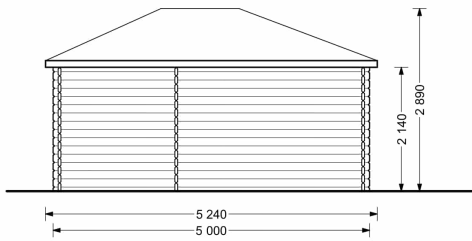

VARIATIONEN

Bild	Artikelnummer	Stock	Status	Beschreibung	Wandstärke	Preis
	AV1980				34 mm	€ 4050,00
	AV203				44 mm	€ 5100,00