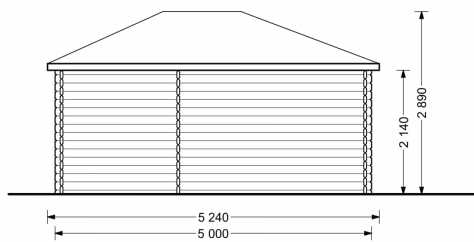

VARIATIONEN

Bild	Artikelnummer	Stock	Status	Beschreibung	Wandstärke	Preis
	AV1980				34 mm	€ 4050,00
	AV203				44 mm	€ 5100,00