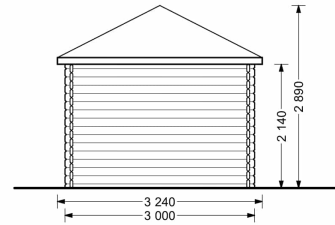

VARIATIONEN

Bild	Artikelnummer	Stock	Status	Beschreibung	Wandstärke	Preis
	AV1980				34 mm	€ 4050,00
	AV203				44 mm	€ 5100,00