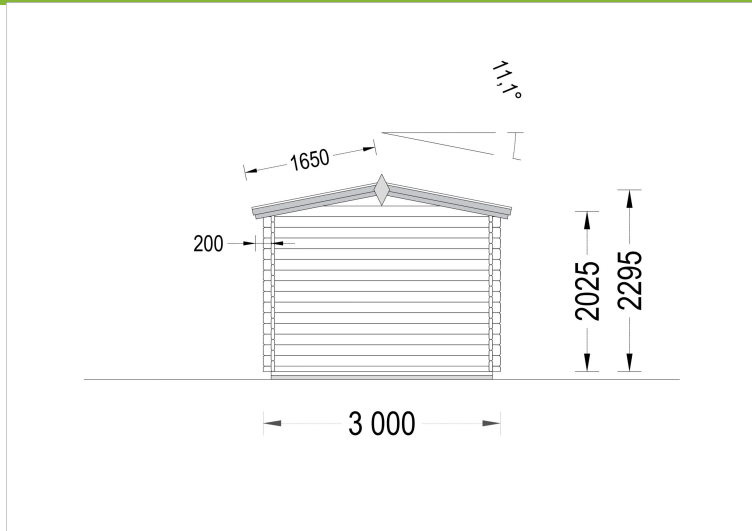

BESCHREIBUNG

Das Gartenhaus ADRIA, einem Meisterwerk aus 44 starken Blockbohlen, das nicht nur durch seine Robustheit, sondern auch durch sein ansprechendes Design besticht.

Mit einer großzügigen Grundfläche von 9 m² bietet das ADRIA-Modell einen vielseitigen Raum, der perfekt in Ihren Garten passt und sowohl als gemütliches Rückzugsort als auch als praktischer Lagerraum genutzt werden kann.

PREMIUM GARTENHAUS

TECHNISCHE DATEN

Maße 3000 × 4000 cm

SIE KÖNNEN AUCH MÖGEN...

**Sickerschacht mit
Zufluss/Abfluss Ø 110 mm**

ANMERKUNGEN
