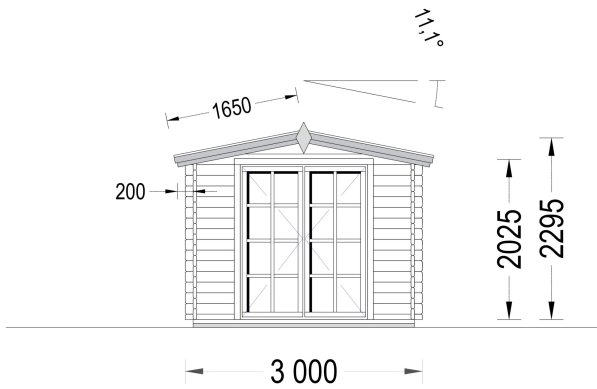

## BESCHREIBUNG

**Das Gartenhaus ADRIA, einem Meisterwerk aus 44 starken Blockbohlen, das nicht nur durch seine Robustheit, sondern auch durch sein ansprechendes Design besticht.**

Mit einer großzügigen Grundfläche von 9 m<sup>2</sup> bietet das ADRIA-Modell einen vielseitigen Raum, der perfekt in Ihren Garten passt und sowohl als gemütliches Rückzugsort als auch als praktischer Lagerraum genutzt werden kann.

## TECHNISCHE DATEN

<b>Maße</b>	3000,000 × 4000,000 cm
<b>Marke</b>	Premium Gartenhaus
<b>Fußboden</b>	19 - 20 mm Bodenbretter mit Nut-und-Feder-Verbindungen, Grundrahmen und Querstreben (als Zubehör erhältlich)
<b>Breite</b>	300 cm
<b>Raumanzahl</b>	1
<b>Dachform</b>	Satteldach
<b>Tiefe</b>	300 cm
<b>Wandstärke</b>	44 mm
<b>Holzbehandlung</b>	Unbehandelt
<b>Verglasung</b>	Doppelverglasung
<b>Haus Typ</b>	Klassisch
<b>Terrasse</b>	ohne Terrasse
<b>Grundfläche</b>	9 m <sup>2</sup>
<b>Außenmaß</b>	300 X 300 cm
<b>Bauweise</b>	Blockbohlen
<b>Dachfläche</b>	11 m <sup>2</sup>
<b>Fenstermaße:</b>	1* 138 cm x 105 cm
<b>Türmaße</b>	1* 130cm x 192cm

<b>Spiegelverkehrter Aufbau</b>	Ja
<b>Firsthöhe</b>	229,5 cm
<b>Innenmaß</b>	280 x 280 cm
<b>Dachüberstand</b>	30cm
<b>Seitenhöhe der Wände</b>	202,5 cm
<b>Fläche</b>	3x3