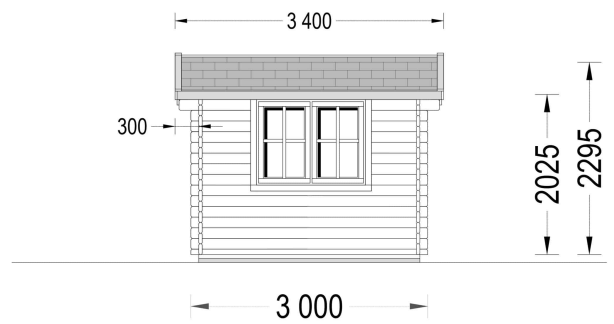

GARTENHAUS ADRIA (44 MM), 3X3 M, 9 M²

€ 3319,80

Die Flügeltüren des Gartenhauses ADRIA sind wahre Blickfänger und setzen nicht nur gestalterische Akzente, sondern lassen auch reichlich Tageslicht herein. Diese durchdacht gestalteten Türen schaffen eine offene und einladende Atmosphäre, die das Innere des Gartenhauses erstrahlen lässt und gleichzeitig einen direkten Blick auf die umgebende Natur ermöglicht.

BESCHREIBUNG

Das Gartenhaus ADRIA, einem Meisterwerk aus 44 starken Blockbohlen, das nicht nur durch seine Robustheit, sondern auch durch sein ansprechendes Design besticht.

Mit einer großzügigen Grundfläche von 9 m² bietet das ADRIA-Modell einen vielseitigen Raum, der perfekt in Ihren Garten passt und sowohl als gemütliches Rückzugsort als auch als praktischer Lagerraum genutzt werden kann.

Diese wunderschöne Blockhütte fügt sich mühelos in jede Gartenlandschaft ein und verleiht Ihrem Außenbereich einen rustikalen Charme. Die 44 starken Blockbohlen sorgen nicht nur für eine robuste Struktur, sondern gewährleisten auch eine zuverlässige Isolierung zu jeder Jahreszeit. Somit wird das Gartenhaus ADRIA zu einem gemütlichen Rückzugsort, der das ganze Jahr über genutzt werden kann.

PREMIUM GARTENHAUS

TECHNISCHE DATEN

Maße 3000 × 4000 cm

SIE KÖNNEN AUCH MÖGEN...

**Sickerschacht mit
Zufluss/Abfluss Ø 110 mm**

ANMERKUNGEN
