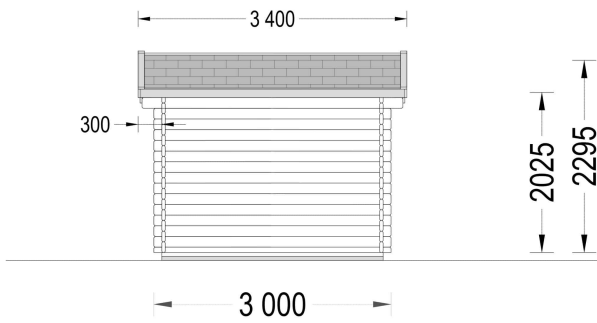

BESCHREIBUNG

Das Gartenhaus ADRIA, einem Meisterwerk aus 44 starken Blockbohlen, das nicht nur durch seine Robustheit, sondern auch durch sein ansprechendes Design besticht.

Mit einer großzügigen Grundfläche von 9 m² bietet das ADRIA-Modell einen vielseitigen Raum, der perfekt in Ihren Garten passt und sowohl als gemütliches Rückzugsort als auch als praktischer Lagerraum genutzt werden kann.

Diese wunderschöne Blockhütte fügt sich mühelos in jede Gartenlandschaft ein und verleiht Ihrem Außenbereich einen rustikalen Charme. Die 44 starken Blockbohlen sorgen nicht nur für eine robuste Struktur, sondern gewährleisten auch eine zuverlässige Isolierung zu jeder Jahreszeit. Somit wird das Gartenhaus ADRIA zu einem gemütlichen Rückzugsort, der das ganze Jahr über genutzt werden kann.

PREMIUM GARTENHAUS

TECHNISCHE DATEN

Maße 3000 × 4000 cm

SIE KÖNNEN AUCH MÖGEN...

**Sickerschacht mit
Zufluss/Abfluss Ø 110 mm**

ANMERKUNGEN
