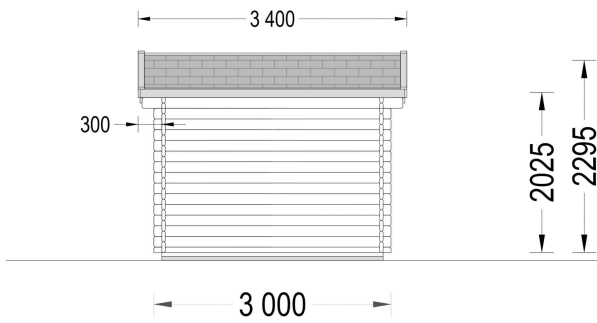

## BESCHREIBUNG

**Das Gartenhaus ADRIA, einem Meisterwerk aus 44 starken Blockbohlen, das nicht nur durch seine Robustheit, sondern auch durch sein ansprechendes Design besticht.**

Mit einer großzügigen Grundfläche von 9 m<sup>2</sup> bietet das ADRIA-Modell einen vielseitigen Raum, der perfekt in Ihren Garten passt und sowohl als gemütliches Rückzugsort als auch als praktischer Lagerraum genutzt werden kann.

## TECHNISCHE DATEN

<b>Maße</b>	3000,000 × 4000,000 cm
<b>Marke</b>	Premium Gartenhaus
<b>Fußboden</b>	19 - 20 mm Bodenbretter mit Nut-und-Feder-Verbindungen, Grundrahmen und Querstreben (als Zubehör erhältlich)
<b>Breite</b>	300 cm
<b>Raumanzahl</b>	1
<b>Dachform</b>	Satteldach
<b>Tiefe</b>	300 cm
<b>Wandstärke</b>	44 mm
<b>Holzbehandlung</b>	Unbehandelt
<b>Verglasung</b>	Doppelverglasung
<b>Haus Typ</b>	Klassisch
<b>Terrasse</b>	ohne Terrasse
<b>Grundfläche</b>	9 m <sup>2</sup>
<b>Außenmaß</b>	300 X 300 cm
<b>Bauweise</b>	Blockbohlen
<b>Dachfläche</b>	11 m <sup>2</sup>
<b>Fenstermaße:</b>	1* 138 cm x 105 cm
<b>Türmaße</b>	1* 130cm x 192cm