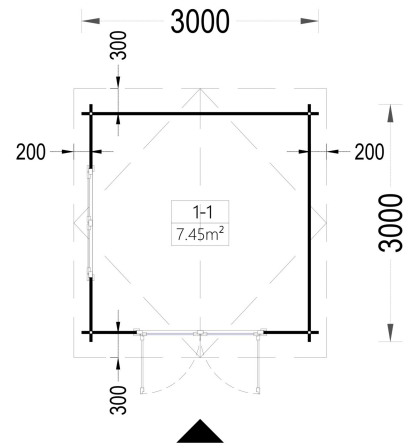

## TECHNISCHE DATEN

<b>Maße</b>	3000,000 × 4000,000 cm
<b>Marke</b>	Premium Gartenhaus
<b>Fußboden</b>	19 - 20 mm Bodenbretter mit Nut-und-Feder-Verbindungen, Grundrahmen und Querstreben (als Zubehör erhältlich)
<b>Breite</b>	300 cm
<b>Raumanzahl</b>	1
<b>Dachform</b>	Satteldach
<b>Tiefe</b>	300 cm
<b>Wandstärke</b>	44 mm
<b>Holzbehandlung</b>	Unbehandelt
<b>Verglasung</b>	Doppelverglasung
<b>Haus Typ</b>	Klassisch
<b>Terrasse</b>	ohne Terrasse
<b>Grundfläche</b>	9 m <sup>2</sup>
<b>Außenmaß</b>	300 X 300 cm
<b>Bauweise</b>	Blockbohlen
<b>Dachfläche</b>	11 m <sup>2</sup>
<b>Fenstermaße:</b>	1* 138 cm x 105 cm
<b>Türmaße</b>	1* 130cm x 192cm

<b>Spiegelverkehrter Aufbau</b>	Ja
<b>Firsthöhe</b>	229,5 cm
<b>Innenmaß</b>	280 x 280 cm
<b>Dachüberstand</b>	30cm
<b>Seitenhöhe der Wände</b>	202,5 cm
<b>Fläche</b>	3x3

## SIE KÖNNEN AUCH MÖGEN...

[Sickerschacht mit  
Zufluss/Abfluss Ø 110 mm](#)