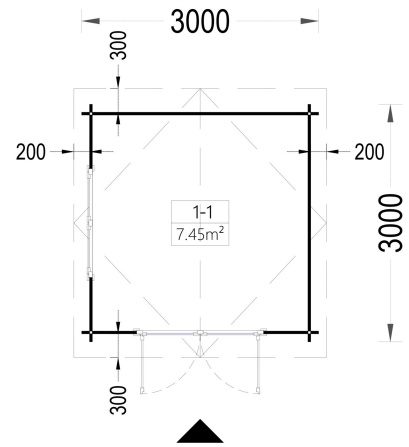

BESCHREIBUNG

Das Gartenhaus ADRIA, einem Meisterwerk aus 44 starken Blockbohlen, das nicht nur durch seine Robustheit, sondern auch durch sein ansprechendes Design besticht.

Mit einer großzügigen Grundfläche von 9 m² bietet das ADRIA-Modell einen vielseitigen Raum, der perfekt in Ihren Garten passt und sowohl als gemütliches Rückzugsort als auch als praktischer Lagerraum genutzt werden kann.

PREMIUM GARTENHAUS

TECHNISCHE DATEN

Maße 3000 × 4000 cm

SIE KÖNNEN AUCH MÖGEN...

**Sickerschacht mit
Zufluss/Abfluss Ø 110 mm**

ANMERKUNGEN
