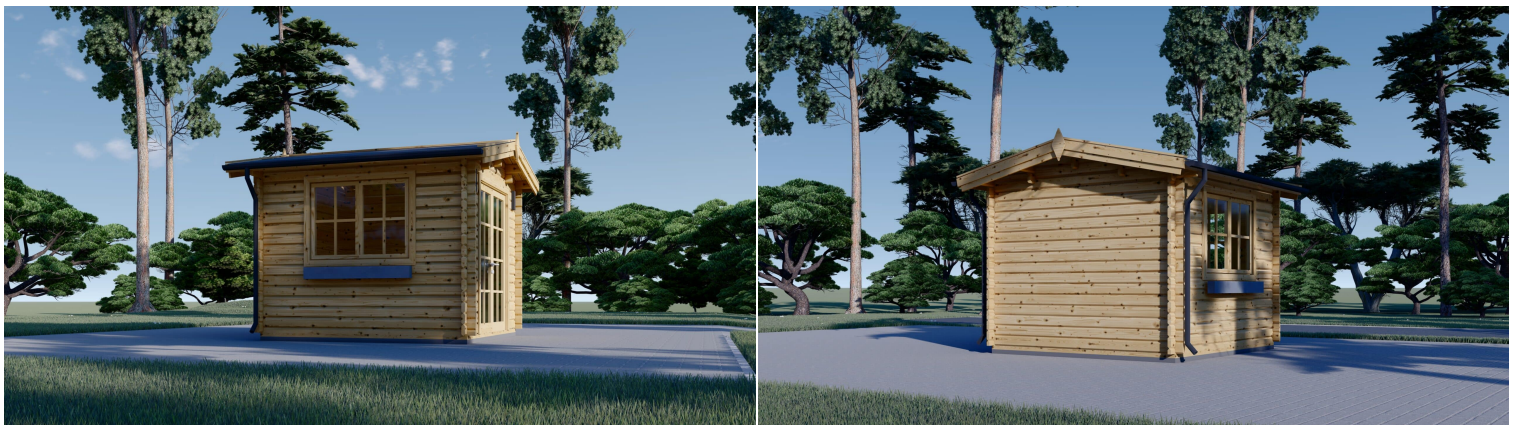

Die Flügeltüren des Gartenhauses ADRIA sind wahre Blickfänger und setzen nicht nur gestalterische Akzente, sondern lassen auch reichlich Tageslicht herein. Diese durchdacht gestalteten Türen schaffen eine offene und einladende Atmosphäre, die das Innere des Gartenhauses erstrahlen lässt und gleichzeitig einen direkten Blick auf die umgebende Natur ermöglicht.

Diese wunderschöne Blockhütte fügt sich mühelos in jede Gartenlandschaft ein und verleiht Ihrem Außenbereich einen rustikalen Charme. Die 44 starken Blockbohlen sorgen nicht nur für eine robuste Struktur, sondern gewährleisten auch eine zuverlässige Isolierung zu jeder Jahreszeit. Somit wird das Gartenhaus ADRIA zu einem gemütlichen Rückzugsort, der das ganze Jahr über genutzt werden kann.

Die doppelt verglasten Fenster und Türen des ADRIA-Modells tragen nicht nur zur optimalen Lichtausbeute bei, sondern dienen auch als effektive Isolationsmaßnahme. Dies ermöglicht Ihnen, die natürliche Schönheit Ihres Gartens von innen zu genießen, während Sie gleichzeitig vor den Elementen geschützt sind.

Das Gartenhaus ADRIA ist aus natürlichem Nadelholz gefertigt, was nicht nur für eine warme und gemütliche Atmosphäre im Inneren sorgt, sondern auch für eine zuverlässige Isolierung zu jeder Jahreszeit. Entdecken Sie mit dem ADRIA-Modell die perfekte Verbindung von Funktionalität und Ästhetik für Ihren Garten.