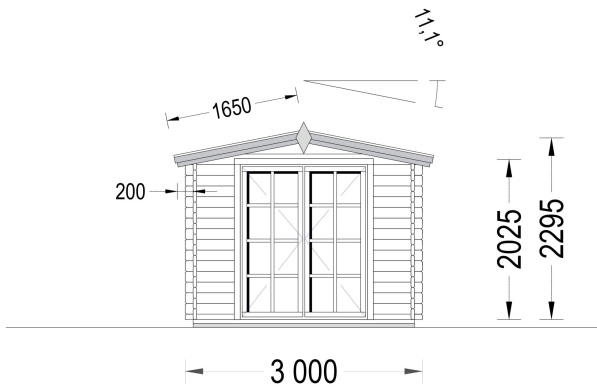

BESCHREIBUNG

Das Gartenhaus ADRIA, einem Meisterwerk aus 44 starken Blockbohlen, das nicht nur durch seine Robustheit, sondern auch durch sein ansprechendes Design besticht.

Mit einer großzügigen Grundfläche von 9 m² bietet das ADRIA-Modell einen vielseitigen Raum, der perfekt in Ihren Garten passt und sowohl als gemütliches Rückzugsort als auch als praktischer Lagerraum genutzt werden kann.

Diese wunderschöne Blockhütte fügt sich mühelos in jede Gartenlandschaft ein und verleiht Ihrem Außenbereich einen rustikalen Charme. Die 44 starken Blockbohlen sorgen nicht nur für eine robuste Struktur, sondern gewährleisten auch eine zuverlässige Isolierung zu jeder Jahreszeit. Somit wird das Gartenhaus ADRIA zu einem gemütlichen Rückzugsort, der das ganze Jahr über genutzt werden kann.

PREMIUM GARTENHAUS

TECHNISCHE DATEN

Maße 3000 × 4000 cm

SIE KÖNNEN AUCH MÖGEN...

**Sickerschacht mit
Zufluss/Abfluss Ø 110 mm**

ANMERKUNGEN
