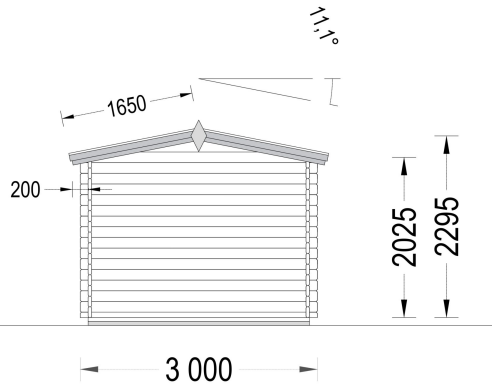

## TECHNISCHE DATEN

<b>Maße</b>	3000,000 × 4000,000 cm
<b>Marke</b>	Premium Gartenhaus
<b>Fußboden</b>	19 - 20 mm Bodenbretter mit Nut-und-Feder-Verbindungen, Grundrahmen und Querstreben (als Zubehör erhältlich)
<b>Breite</b>	300 cm
<b>Raumanzahl</b>	1
<b>Dachform</b>	Satteldach
<b>Tiefe</b>	300 cm
<b>Wandstärke</b>	44 mm
<b>Holzbehandlung</b>	Unbehandelt
<b>Verglasung</b>	Doppelverglasung
<b>Haus Typ</b>	Klassisch
<b>Terrasse</b>	ohne Terrasse
<b>Grundfläche</b>	9 m <sup>2</sup>
<b>Außenmaß</b>	300 X 300 cm
<b>Bauweise</b>	Blockbohlen
<b>Dachfläche</b>	11 m <sup>2</sup>
<b>Fenstermaße:</b>	1* 138 cm x 105 cm
<b>Türmaße</b>	1* 130cm x 192cm