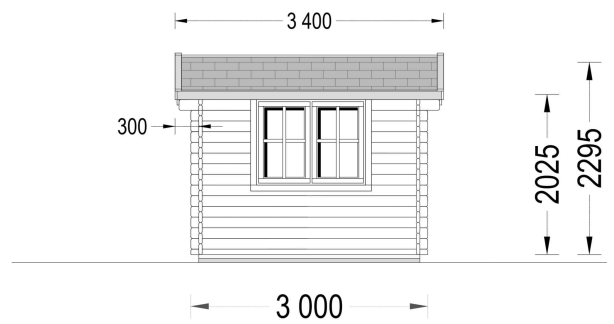

## BESCHREIBUNG

**Das Gartenhaus ADRIA, einem Meisterwerk aus 44 starken Blockbohlen, das nicht nur durch seine Robustheit, sondern auch durch sein ansprechendes Design besticht.**

Mit einer großzügigen Grundfläche von 9 m<sup>2</sup> bietet das ADRIA-Modell einen vielseitigen Raum, der perfekt in Ihren Garten passt und sowohl als gemütliches Rückzugsort als auch als praktischer Lagerraum genutzt werden kann.

## TECHNISCHE DATEN

<b>Maße</b>	3000,000 × 4000,000 cm
<b>Marke</b>	Premium Gartenhaus
<b>Fußboden</b>	19 - 20 mm Bodenbretter mit Nut-und-Feder-Verbindungen, Grundrahmen und Querstreben (als Zubehör erhältlich)
<b>Breite</b>	300 cm
<b>Raumanzahl</b>	1
<b>Dachform</b>	Satteldach
<b>Tiefe</b>	300 cm
<b>Wandstärke</b>	44 mm
<b>Holzbehandlung</b>	Unbehandelt
<b>Verglasung</b>	Doppelverglasung
<b>Haus Typ</b>	Klassisch
<b>Terrasse</b>	ohne Terrasse
<b>Grundfläche</b>	9 m <sup>2</sup>
<b>Außenmaß</b>	300 X 300 cm
<b>Bauweise</b>	Blockbohlen
<b>Dachfläche</b>	11 m <sup>2</sup>
<b>Fenstermaße:</b>	1* 138 cm x 105 cm
<b>Türmaße</b>	1* 130cm x 192cm