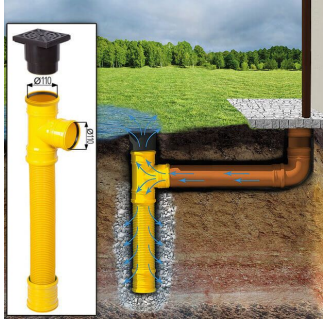

TECHNISCHE DATEN

Maße	3000,000 × 4000,000 cm
Marke	Premium Gartenhaus
Fußboden	19 - 20 mm Bodenbretter mit Nut-und-Feder-Verbindungen, Grundrahmen und Querstreben (als Zubehör erhältlich)
Breite	300 cm
Raumanzahl	1
Dachform	Satteldach
Tiefe	300 cm
Wandstärke	44 mm
Holzbehandlung	Unbehandelt
Verglasung	Doppelverglasung
Haus Typ	Klassisch
Terrasse	ohne Terrasse
Grundfläche	9 m²
Außenmaß	300 X 300 cm
Bauweise	Blockbohlen
Dachfläche	11 m²

**Sickerschacht mit
Zufluss/Abfluss Ø
110 mm**