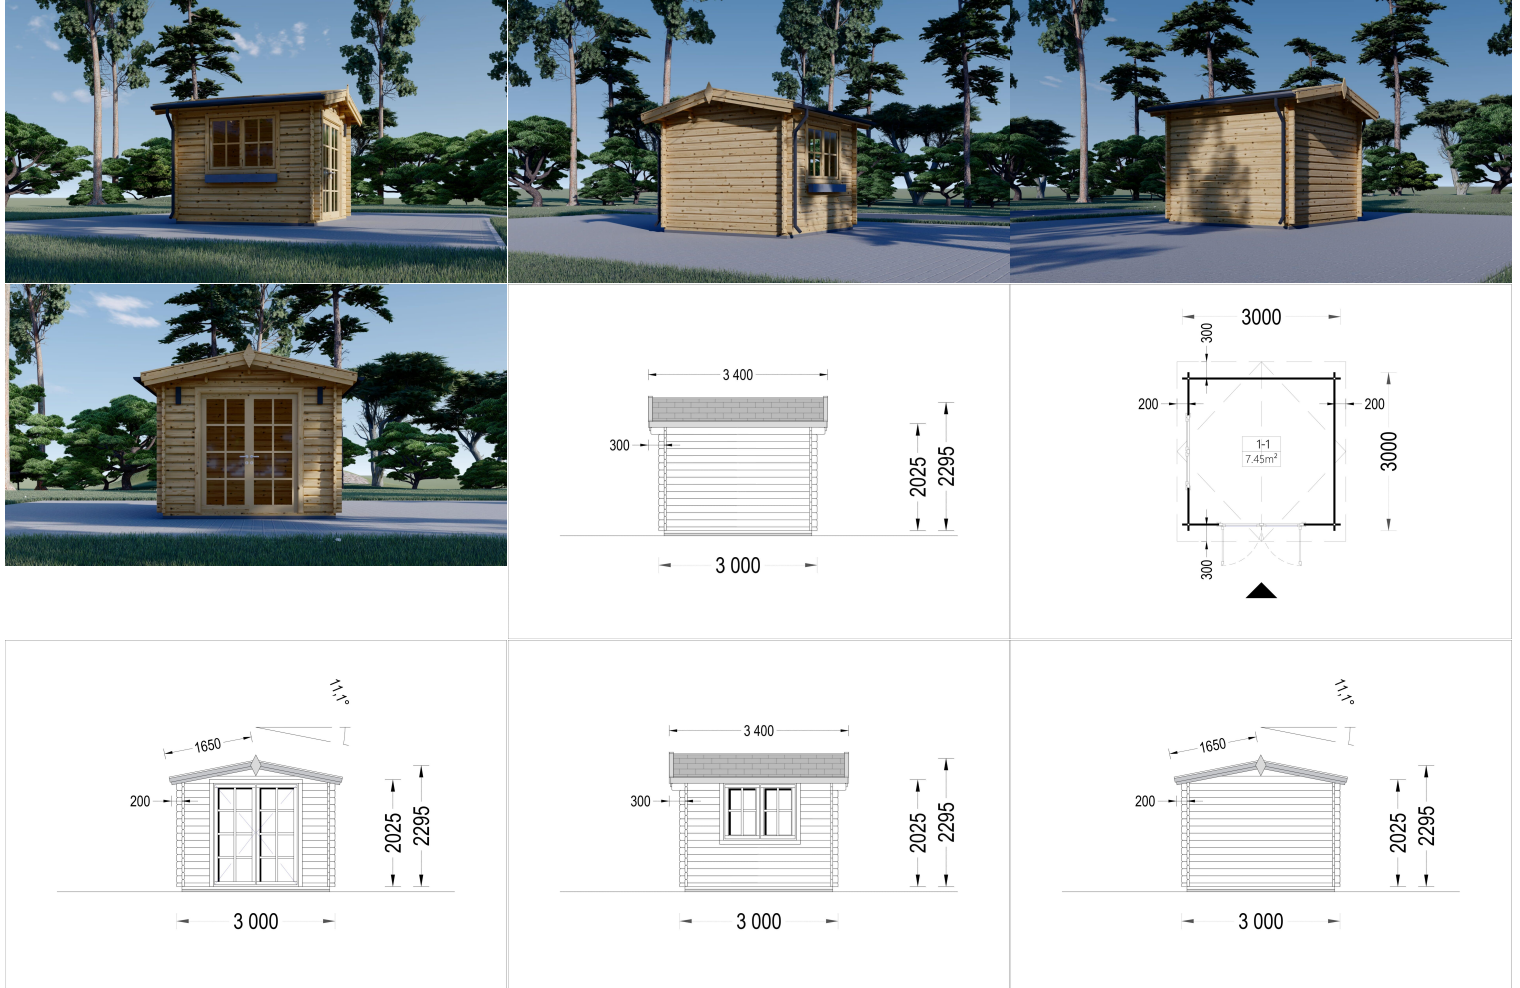

GARTENHAUS ADRIA (44 MM), 3X3 M, 9 M²

€ 3492,00

Die Flügeltüren des Gartenhauses ADRIA sind wahre Blickfänger und setzen nicht nur gestalterische Akzente, sondern lassen auch reichlich Tageslicht herein. Diese durchdacht gestalteten Türen schaffen eine offene und einladende Atmosphäre, die das Innere des Gartenhauses erstrahlen lässt und gleichzeitig einen direkten Blick auf die umgebende Natur ermöglicht.

Kategorien: [Gartenhäuser](#)

GALERIEBILDER

BESCHREIBUNG

Das Gartenhaus ADRIA, einem Meisterwerk aus 44 starken Blockbohlen, das nicht nur durch seine Robustheit, sondern auch durch sein ansprechendes Design besticht.

Mit einer großzügigen Grundfläche von 9 m² bietet das ADRIA-Modell einen vielseitigen Raum, der perfekt in Ihren Garten passt und sowohl als gemütliches Rückzugsort als auch als praktischer Lagerraum genutzt werden kann.

TECHNISCHE DATEN

Maße	3000,000 × 4000,000 cm
Marke	Premium Gartenhaus
Fußboden	19 - 20 mm Bodenbretter mit Nut-und-Feder-Verbindungen, Grundrahmen und Querstreben (als Zubehör erhältlich)
Breite	300 cm
Raumanzahl	1
Dachform	Satteldach
Tiefe	300 cm
Wandstärke	44 mm
Holzbehandlung	Unbehandelt
Verglasung	Doppelverglasung
Haus Typ	Klassisch
Terrasse	ohne Terrasse
Grundfläche	9 m²
Außenmaß	300 X 300 cm
Bauweise	Blockbohlen
Dachfläche	11 m²