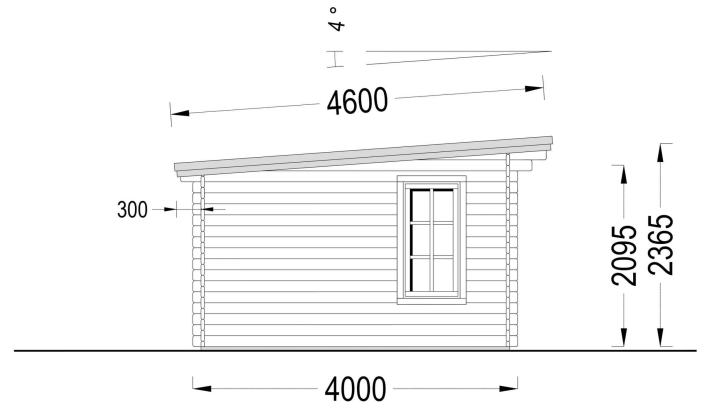

PREMIUM GARTENHAUS