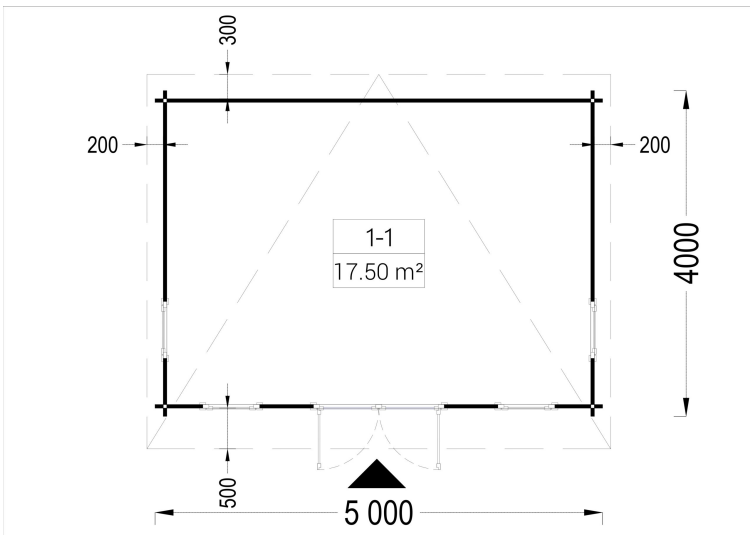

PREMIUM GARTENHAUS