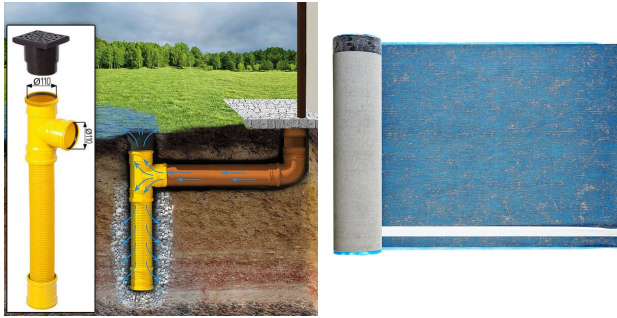

## SIE KÖNNEN AUCH MÖGEN...

**Sickerschacht mit  
Zufluss/Abfluss Ø 110 mm**

**Villasub E-KV-15 SK  
Schalungsbahn 40 m<sup>2</sup>**