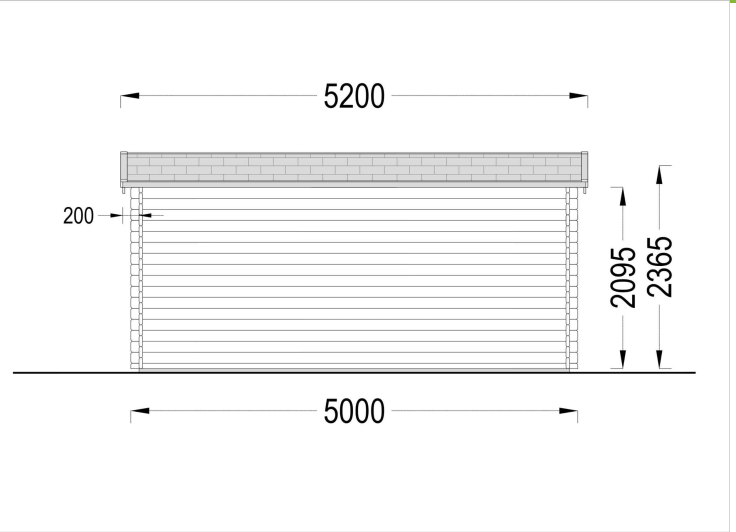

VARIATIONEN

Bild	Artikelnummer	Stock Status	Beschreibung	Wandstärke	Preis
	AV1590			44 + 44 mm	€ 10100,00
	AV201			44 mm	€ 4699,00
	AV201-66			66 mm	€ 5779,00