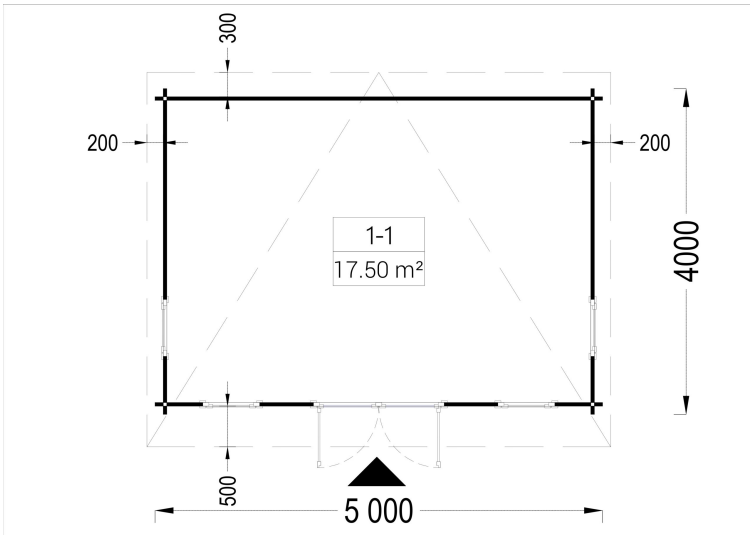

PREMIUM GARTENHAUS