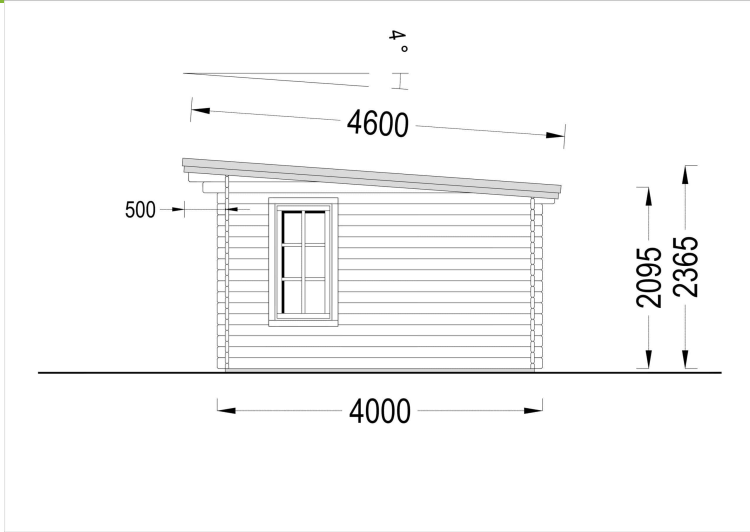

VARIATIONEN

Bild	Artikelnummer	Stock Status	Beschreibung	Wandstärke	Preis
	AV1590			44 + 44 mm	€ 10100,00
	AV201			44 mm	€ 4699,00
	AV201-66			66 mm	€ 5779,00