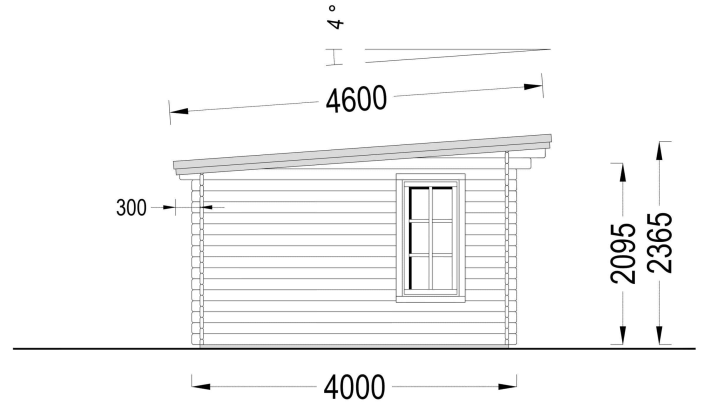

PREMIUM GARTENHAUS