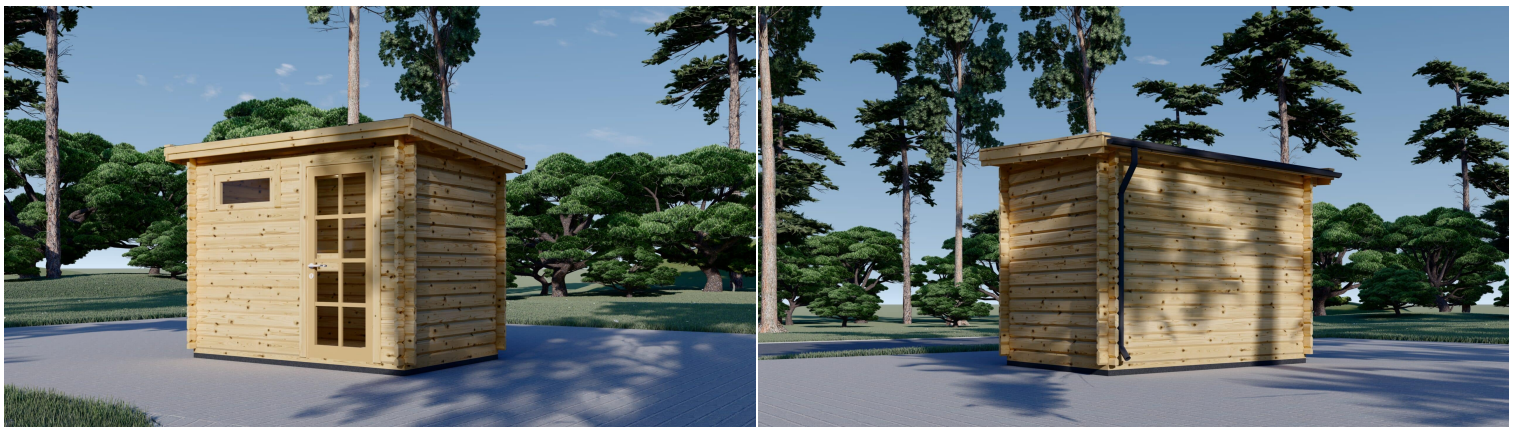

BESCHREIBUNG

Das Gartenhaus aus Holz Kit (28 mm) mit den Abmessungen 3x2 m und einer Grundfläche von 6 m² bietet eine praktische und vielseitige Lösung für kleine Gärten.

Hier sind einige Highlights und Nutzungsmöglichkeiten:

- **Vielseitige Nutzung:**

- Mit einer Fläche von 6 m² ist dieses Gartenhaus ideal für die praktische Gestaltung kleiner Gärten. Es kann zur Aufbewahrung von Werkzeugen, Rasenmähern oder Gartenmöbeln im Winter genutzt werden. Zusätzlich bietet es die Möglichkeit, es wie ein kleines Zimmer zu nutzen, um sich auszuruhen.

- **Helle Innenräume:**

- Dank des Fensters und der Glastür ist das Innere des Gartenhäuschens sehr hell, was eine angenehme Atmosphäre schafft.

- **Zeitlose Eleganz:**

- Das Gartenhaus aus natürlicher nordischer Kiefer strahlt eine zeitlose Eleganz aus, was es zu einer attraktiven Ergänzung für jeden Garten macht.

Dieses Gartenhaus kombiniert Funktionalität mit ansprechendem Design und bietet Platz für unterschiedliche Bedürfnisse, sei es als praktischer Lagerraum oder als gemütlicher Rückzugsort im Garten.