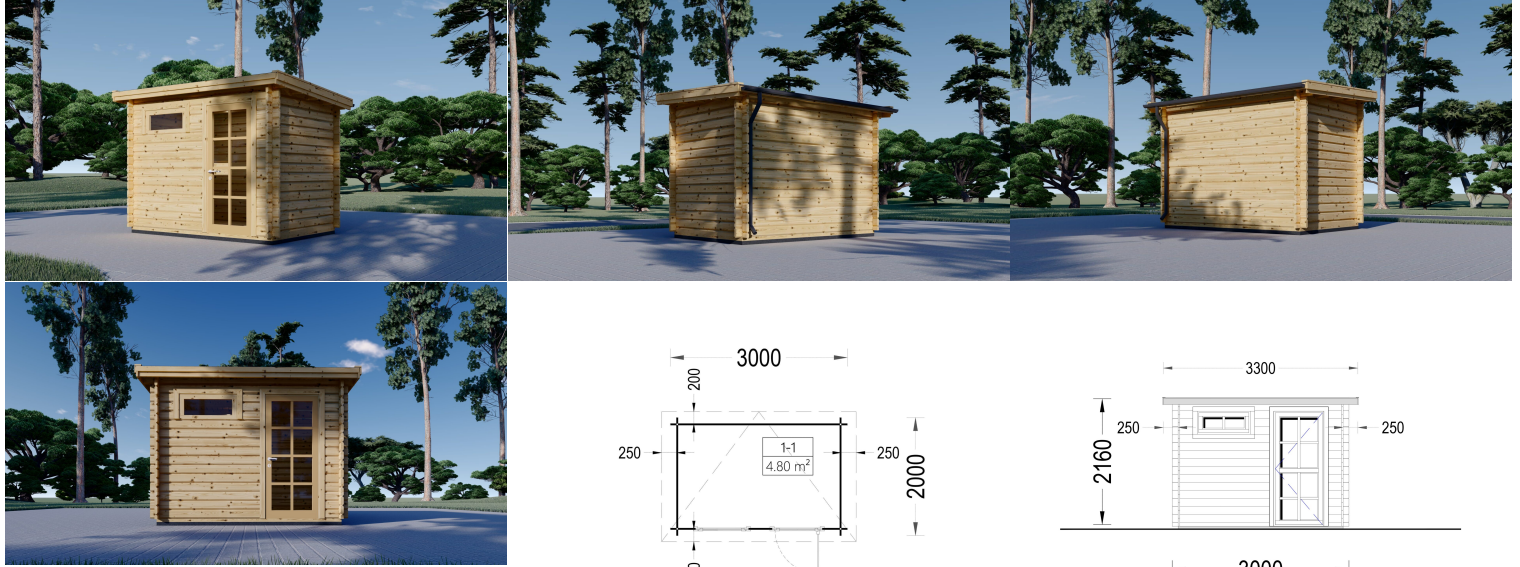

GARTENHAUS AUS HOLZ KIT (28MM), 3X2M, 6M²

€ 2544,00

Dieses Gartenhaus kombiniert Funktionalität mit ansprechendem Design und bietet Platz für unterschiedliche Bedürfnisse, sei es als praktischer Lagerraum oder als gemütlicher Rückzugsort im Garten.

- Mondänes Design
- Modernes Flachdach
- Vollverglaste Tür

Kategorien: [Gartenhäuser](#)

GALERIEBILDER

BESCHREIBUNG

Das Gartenhaus aus Holz Kit (28 mm) mit den Abmessungen 3x2 m und einer Grundfläche von 6 m² bietet eine praktische und vielseitige Lösung für kleine Gärten.

Hier sind einige Highlights und Nutzungsmöglichkeiten:

- **Vielseitige Nutzung:**

- Mit einer Fläche von 6 m² ist dieses Gartenhaus ideal für die praktische Gestaltung kleiner Gärten. Es kann zur Aufbewahrung von Werkzeugen, Rasenmähern oder Gartenmöbeln im Winter genutzt werden. Zusätzlich bietet es die Möglichkeit, es wie ein kleines Zimmer zu nutzen, um sich auszuruhen.

Grundform	Quadratisch
Grundfläche	6 m²
Haus Typ	Modern
Tiefe	200 cm
Fläche	3x2