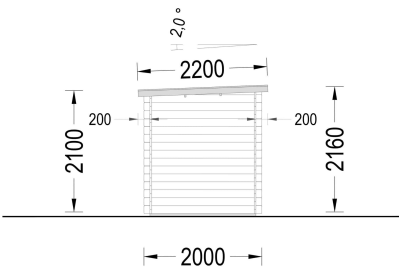

GARTENHAUS AUS HOLZ KIT (28MM), 3X2M, 6M²

€ 2544,00

Dieses Gartenhaus kombiniert Funktionalität mit ansprechendem Design und bietet Platz für unterschiedliche Bedürfnisse, sei es als praktischer Lagerraum oder als gemütlicher Rückzugsort im Garten.

- Mondänes Design
- Modernes Flachdach
- Vollverglaste Tür

Kategorien: [Gartenhäuser](#)

GALERIEBILDER

BESCHREIBUNG

Das Gartenhaus aus Holz Kit (28 mm) mit den Abmessungen 3x2 m und einer Grundfläche von 6 m² bietet eine praktische und vielseitige Lösung für kleine Gärten.

Marke	Premium Gartenhaus
Breite	300 cm
Raumanzahl	1
Holzbehandlung	Unbehandelt
Verglasung	Doppelverglasung
Terrasse	ohne Terrasse
Wandstärke	28 mm
Außenmaß	300 x 200 cm
Innenmaß	274 x 174 cm
Dachfläche	7,5 m²
Dachform	Pulldach
Dachüberstand	20 cm
Firsthöhe	220 cm
Seitenhöhe der Wände	198 cm
Spiegelverkehrter Aufbau	Ja
Dachwinkel	6°
Fenstermaße:	1* 90 cm x 39 cm (Lichtes Maß 77 cm x 26 cm)
Türmaße	1* 85 cm x 192 cm

Grundform	Quadratisch
Grundfläche	6 m²
Haus Typ	Modern
Tiefe	200 cm
Fläche	3x2