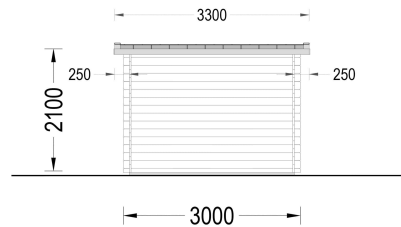

GARTENHAUS AUS HOLZ KIT (28MM), 3X2M, 6M²

€ 2544,00

Dieses Gartenhaus kombiniert Funktionalität mit ansprechendem Design und bietet Platz für unterschiedliche Bedürfnisse, sei es als praktischer Lagerraum oder als gemütlicher Rückzugsort im Garten.

- Mondänes Design
- Modernes Flachdach
- Vollverglaste Tür

Kategorien: [Gartenhäuser](#)

GALERIEBILDER

BESCHREIBUNG

Das Gartenhaus aus Holz Kit (28 mm) mit den Abmessungen 3x2 m und einer Grundfläche von 6 m² bietet eine praktische und vielseitige Lösung für kleine Gärten.

Marke	Premium Gartenhaus
Breite	300 cm
Raumanzahl	1
Holzbehandlung	Unbehandelt
Verglasung	Doppelverglasung
Terrasse	ohne Terrasse
Wandstärke	28 mm
Außenmaß	300 x 200 cm
Innenmaß	274 x 174 cm
Dachfläche	7,5 m²
Dachform	Pulldach
Dachüberstand	20 cm
Firsthöhe	220 cm
Seitenhöhe der Wände	198 cm
Spiegelverkehrter Aufbau	Ja
Dachwinkel	6°
Fenstermaße:	1* 90 cm x 39 cm (Lichtes Maß 77 cm x 26 cm)
Türmaße	1* 85 cm x 192 cm

Grundform	Quadratisch
Grundfläche	6 m²
Haus Typ	Modern
Tiefe	200 cm
Fläche	3x2