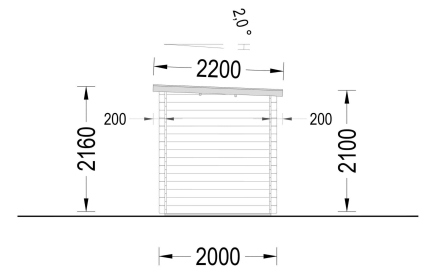

GARTENHAUS AUS HOLZ KIT (28MM), 3X2M, 6M²

€ 2544,00

Dieses Gartenhaus kombiniert Funktionalität mit ansprechendem Design und bietet Platz für unterschiedliche Bedürfnisse, sei es als praktischer Lagerraum oder als gemütlicher Rückzugsort im Garten.

- Mondänes Design
- Modernes Flachdach
- Vollverglaste Tür

Kategorien: [Gartenhäuser](#)

GALERIEBILDER

BESCHREIBUNG

Das Gartenhaus aus Holz Kit (28 mm) mit den Abmessungen 3x2 m und einer Grundfläche von 6 m² bietet eine praktische und vielseitige Lösung für kleine Gärten.

Marke	Premium Gartenhaus
Breite	300 cm
Raumanzahl	1
Holzbehandlung	Unbehandelt
Verglasung	Doppelverglasung
Terrasse	ohne Terrasse
Wandstärke	28 mm
Außenmaß	300 x 200 cm
Innenmaß	274 x 174 cm
Dachfläche	7,5 m²
Dachform	Pulldach
Dachüberstand	20 cm
Firsthöhe	220 cm
Seitenhöhe der Wände	198 cm
Spiegelverkehrter Aufbau	Ja
Dachwinkel	6°
Fenstermaße:	1* 90 cm x 39 cm (Lichtes Maß 77 cm x 26 cm)
Türmaße	1* 85 cm x 192 cm

Grundform	Quadratisch
Grundfläche	6 m²
Haus Typ	Modern
Tiefe	200 cm
Fläche	3x2