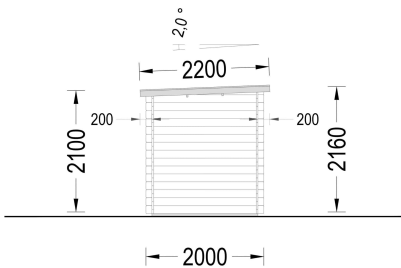

GARTENHAUS AUS HOLZ KIT (28MM), 3X2M, 6M²

€ 2544,00

Dieses Gartenhaus kombiniert Funktionalität mit ansprechendem Design und bietet Platz für unterschiedliche Bedürfnisse, sei es als praktischer Lagerraum oder als gemütlicher Rückzugsort im Garten.

- Mondänes Design
- Modernes Flachdach
- Vollverglaste Tür

Kategorien: [Gartenhäuser](#)

GALERIEBILDER

BESCHREIBUNG

Das Gartenhaus aus Holz Kit (28 mm) mit den Abmessungen 3x2 m und einer Grundfläche von 6 m² bietet eine praktische und vielseitige Lösung für kleine Gärten.

Marke	Premium Gartenhaus
Breite	300 cm
Raumanzahl	1
Holzbehandlung	Unbehandelt
Verglasung	Doppelverglasung
Terrasse	ohne Terrasse
Wandstärke	28 mm
Außenmaß	300 x 200 cm
Innenmaß	274 x 174 cm
Dachfläche	7,5 m²
Dachform	Pulldach
Dachüberstand	20 cm
Firsthöhe	220 cm
Seitenhöhe der Wände	198 cm
Spiegelverkehrter Aufbau	Ja
Dachwinkel	6°
Fenstermaße:	1* 90 cm x 39 cm (Lichtes Maß 77 cm x 26 cm)
Türmaße	1* 85 cm x 192 cm

Grundform	Quadratisch
Grundfläche	6 m²
Haus Typ	Modern
Tiefe	200 cm
Fläche	3x2