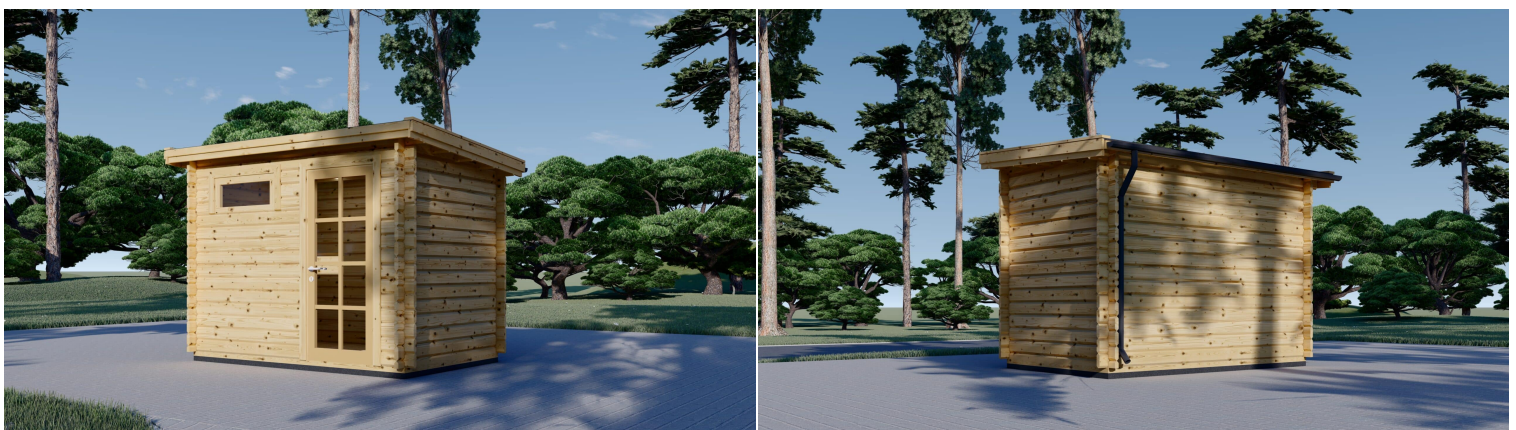

- Mondänes Design
- Modernes Flachdach
- Vollverglaste Tür

## BESCHREIBUNG

Das Gartenhaus aus Holz Kit (28 mm) mit den Abmessungen 3x2 m und einer Grundfläche von 6 m<sup>2</sup> bietet eine praktische und vielseitige Lösung für kleine Gärten.

Hier sind einige Highlights und Nutzungsmöglichkeiten:

- **Vielseitige Nutzung:**

- Mit einer Fläche von 6 m<sup>2</sup> ist dieses Gartenhaus ideal für die praktische Gestaltung kleiner Gärten. Es kann zur Aufbewahrung von Werkzeugen, Rasenmähern oder Gartenmöbeln im Winter genutzt werden. Zusätzlich bietet es die Möglichkeit, es wie ein kleines Zimmer zu nutzen, um sich auszuruhen.

Dieses Gartenhaus kombiniert Funktionalität mit ansprechendem Design und bietet Platz für unterschiedliche Bedürfnisse, sei es als praktischer Lagerraum oder als gemütlicher Rückzugsort im Garten.