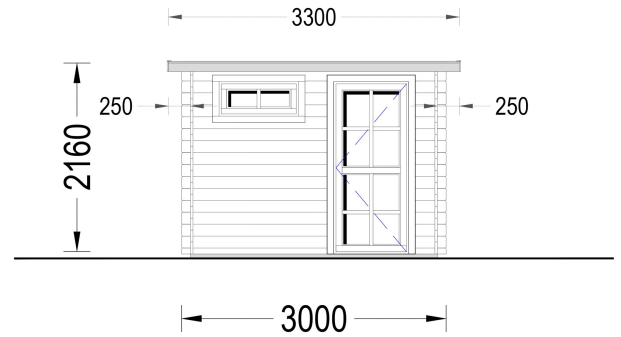

- Mondänes Design
- Modernes Flachdach
- Vollverglaste Tür

BESCHREIBUNG

Das Gartenhaus aus Holz Kit (28 mm) mit den Abmessungen 3x2 m und einer Grundfläche von 6 m² bietet eine praktische und vielseitige Lösung für kleine Gärten.

Hier sind einige Highlights und Nutzungsmöglichkeiten:

- **Vielseitige Nutzung:**

- Mit einer Fläche von 6 m² ist dieses Gartenhaus ideal für die praktische Gestaltung kleiner Gärten. Es kann zur Aufbewahrung von Werkzeugen, Rasenmähern oder Gartenmöbeln im Winter genutzt werden. Zusätzlich bietet es die Möglichkeit, es wie ein kleines Zimmer zu nutzen, um sich auszuruhen.

TECHNISCHE DATEN

| | |
|---------------------------------|--|
| Marke | Premium Gartenhaus |
| Breite | 300 cm |
| Raumanzahl | 1 |
| Holzbehandlung | Unbehandelt |
| Verglasung | Doppelverglasung |
| Terrasse | ohne Terrasse |
| Wandstärke | 28 mm |
| Außenmaß | 300 x 200 cm |
| Innenmaß | 274 x 174 cm |
| Dachfläche | 7,5 m ² |
| Dachform | Pulldach |
| Dachüberstand | 20 cm |
| Firsthöhe | 220 cm |
| Seitenhöhe der Wände | 198 cm |
| Spiegelverkehrter Aufbau | Ja |
| Dachwinkel | 6° |
| Fenstermaße: | 1* 90 cm x 39 cm (Lichtes Maß 77 cm x 26 cm) |
| Türmaße | 1* 85 cm x 192 cm |

| | |
|--------------------|------------------|
| Grundform | Quadratisch |
| Grundfläche | 6 m ² |
| Haus Typ | Modern |
| Tiefe | 200 cm |
| Fläche | 3×2 |

ANMERKUNGEN
