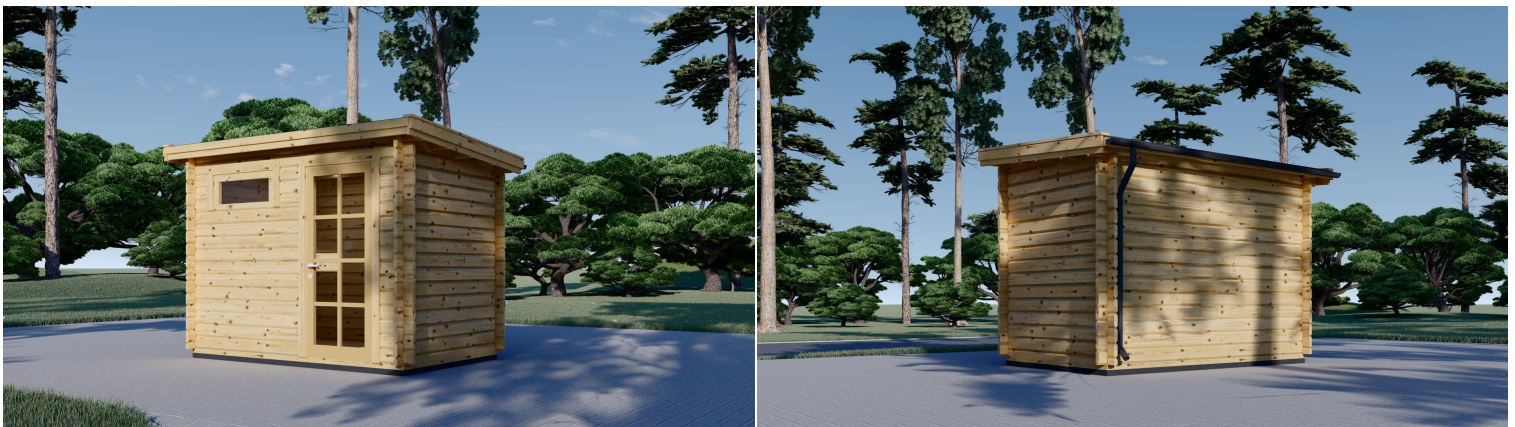

BESCHREIBUNG

Das Gartenhaus aus Holz Kit (28 mm) mit den Abmessungen 3x2 m und einer Grundfläche von 6 m² bietet eine praktische und vielseitige Lösung für kleine Gärten.

Hier sind einige Highlights und Nutzungsmöglichkeiten:

- **Vielseitige Nutzung:**

- Mit einer Fläche von 6 m² ist dieses Gartenhaus ideal für die praktische Gestaltung kleiner Gärten. Es kann zur Aufbewahrung von Werkzeugen, Rasenmähern oder Gartenmöbeln im Winter genutzt werden. Zusätzlich bietet es die Möglichkeit, es wie ein kleines Zimmer zu nutzen, um sich auszuruhen.

- **Helle Innenräume:**

- Dank des Fensters und der Glastür ist das Innere des Gartenhäuschens sehr hell, was eine angenehme Atmosphäre schafft.

- **Zeitlose Eleganz:**

- Das Gartenhaus aus natürlicher nordischer Kiefer strahlt eine zeitlose Eleganz aus, was es zu einer attraktiven Ergänzung für jeden Garten macht.

Dieses Gartenhaus kombiniert Funktionalität mit ansprechendem Design und bietet Platz für unterschiedliche Bedürfnisse, sei es als praktischer Lagerraum oder als gemütlicher Rückzugsort im Garten.