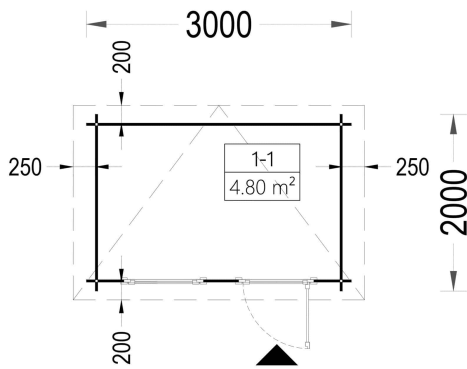

PREMIUM GARTENHAUS