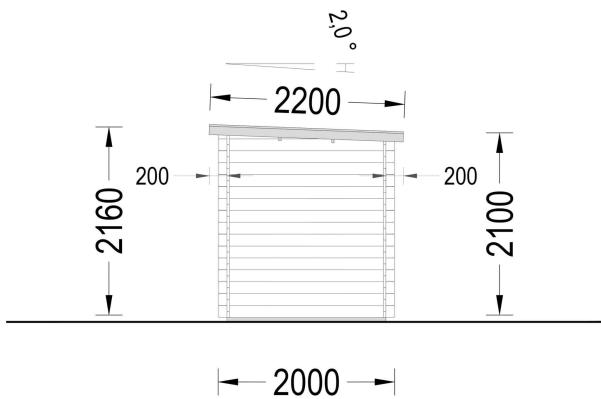

- Mondänes Design
- Modernes Flachdach
- Vollverglaste Tür

BESCHREIBUNG

Das Gartenhaus aus Holz Kit (28 mm) mit den Abmessungen 3x2 m und einer Grundfläche von 6 m² bietet eine praktische und vielseitige Lösung für kleine Gärten.

Hier sind einige Highlights und Nutzungsmöglichkeiten:

- **Vielseitige Nutzung:**

- Mit einer Fläche von 6 m² ist dieses Gartenhaus ideal für die praktische Gestaltung kleiner Gärten. Es kann zur Aufbewahrung von Werkzeugen, Rasenmähern oder Gartenmöbeln im Winter genutzt werden. Zusätzlich bietet es die Möglichkeit, es wie ein kleines Zimmer zu nutzen, um sich auszuruhen.

TECHNISCHE DATEN

| | |
|---------------------------------|--|
| Marke | Premium Gartenhaus |
| Breite | 300 cm |
| Raumanzahl | 1 |
| Holzbehandlung | Unbehandelt |
| Verglasung | Doppelverglasung |
| Terrasse | ohne Terrasse |
| Wandstärke | 28 mm |
| Außenmaß | 300 x 200 cm |
| Innenmaß | 274 x 174 cm |
| Dachfläche | 7,5 m ² |
| Dachform | Pulldach |
| Dachüberstand | 20 cm |
| Firsthöhe | 220 cm |
| Seitenhöhe der Wände | 198 cm |
| Spiegelverkehrter Aufbau | Ja |
| Dachwinkel | 6° |
| Fenstermaße: | 1* 90 cm x 39 cm (Lichtes Maß 77 cm x 26 cm) |
| Türmaße | 1* 85 cm x 192 cm |

| | |
|--------------------|------------------|
| Grundform | Quadratisch |
| Grundfläche | 6 m ² |
| Haus Typ | Modern |
| Tiefe | 200 cm |
| Fläche | 3×2 |

ANMERKUNGEN
