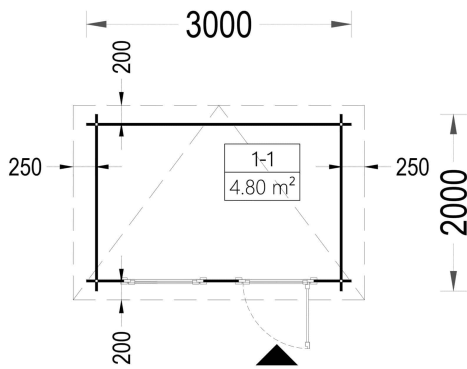

- Mondänes Design
- Modernes Flachdach
- Vollverglaste Tür

BESCHREIBUNG

Das Gartenhaus aus Holz Kit (28 mm) mit den Abmessungen 3x2 m und einer Grundfläche von 6 m² bietet eine praktische und vielseitige Lösung für kleine Gärten.

Hier sind einige Highlights und Nutzungsmöglichkeiten:

- **Vielseitige Nutzung:**

- Mit einer Fläche von 6 m² ist dieses Gartenhaus ideal für die praktische Gestaltung kleiner Gärten. Es kann zur Aufbewahrung von Werkzeugen, Rasenmähern oder Gartenmöbeln im Winter genutzt werden. Zusätzlich bietet es die Möglichkeit, es wie ein kleines Zimmer zu nutzen, um sich auszuruhen.

TECHNISCHE DATEN

| | |
|---------------------------------|--|
| Marke | Premium Gartenhaus |
| Breite | 300 cm |
| Raumanzahl | 1 |
| Holzbehandlung | Unbehandelt |
| Verglasung | Doppelverglasung |
| Terrasse | ohne Terrasse |
| Wandstärke | 28 mm |
| Außenmaß | 300 x 200 cm |
| Innenmaß | 274 x 174 cm |
| Dachfläche | 7,5 m ² |
| Dachform | Pulldach |
| Dachüberstand | 20 cm |
| Firsthöhe | 220 cm |
| Seitenhöhe der Wände | 198 cm |
| Spiegelverkehrter Aufbau | Ja |
| Dachwinkel | 6° |
| Fenstermaße: | 1* 90 cm x 39 cm (Lichtes Maß 77 cm x 26 cm) |
| Türmaße | 1* 85 cm x 192 cm |

| | |
|--------------------|------------------|
| Grundform | Quadratisch |
| Grundfläche | 6 m ² |
| Haus Typ | Modern |
| Tiefe | 200 cm |
| Fläche | 3×2 |

ANMERKUNGEN
