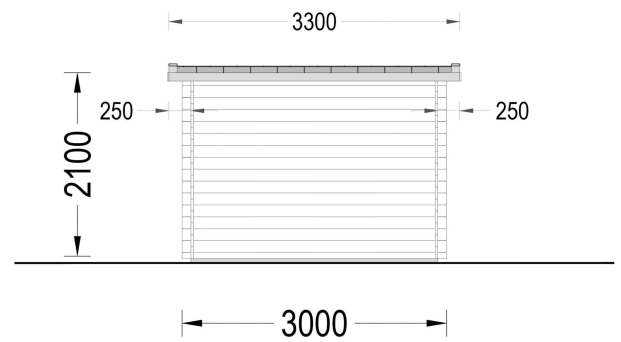

PREMIUM GARTENHAUS