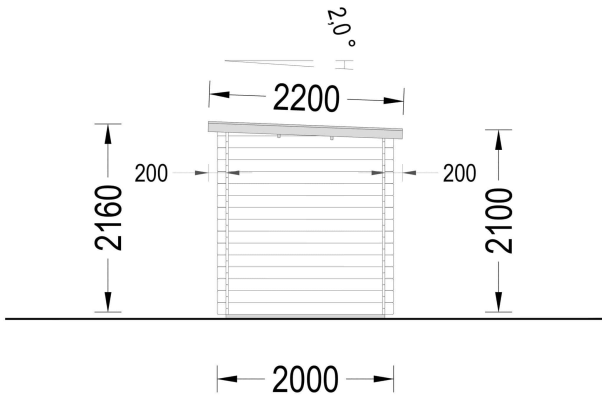

TECHNISCHE DATEN

ANMERKUNGEN