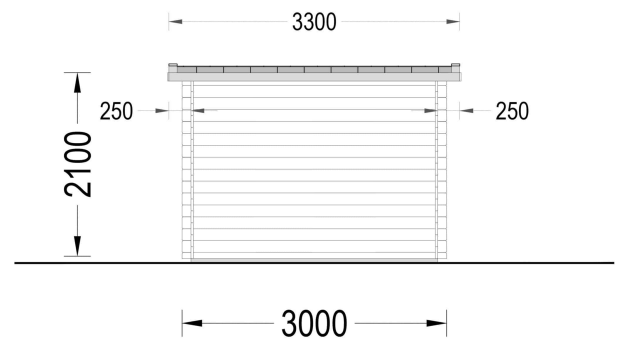

- Mondänes Design
- Modernes Flachdach
- Vollverglaste Tür

BESCHREIBUNG

Das Gartenhaus aus Holz Kit (28 mm) mit den Abmessungen 3x2 m und einer Grundfläche von 6 m² bietet eine praktische und vielseitige Lösung für kleine Gärten.

TECHNISCHE DATEN

| | |
|---------------------------------|--|
| Marke | Premium Gartenhaus |
| Breite | 300 cm |
| Raumanzahl | 1 |
| Holzbehandlung | Unbehandelt |
| Verglasung | Doppelverglasung |
| Terrasse | ohne Terrasse |
| Wandstärke | 28 mm |
| Außenmaß | 300 x 200 cm |
| Innenmaß | 274 x 174 cm |
| Dachfläche | 7,5 m ² |
| Dachform | Pulldach |
| Dachüberstand | 20 cm |
| Firsthöhe | 220 cm |
| Seitenhöhe der Wände | 198 cm |
| Spiegelverkehrter Aufbau | Ja |
| Dachwinkel | 6° |
| Fenstermaße: | 1* 90 cm x 39 cm (Lichtes Maß 77 cm x 26 cm) |
| Türmaße | 1* 85 cm x 192 cm |

| | |
|--------------------|------------------|
| Grundform | Quadratisch |
| Grundfläche | 6 m ² |
| Haus Typ | Modern |
| Tiefe | 200 cm |
| Fläche | 3×2 |

ANMERKUNGEN
