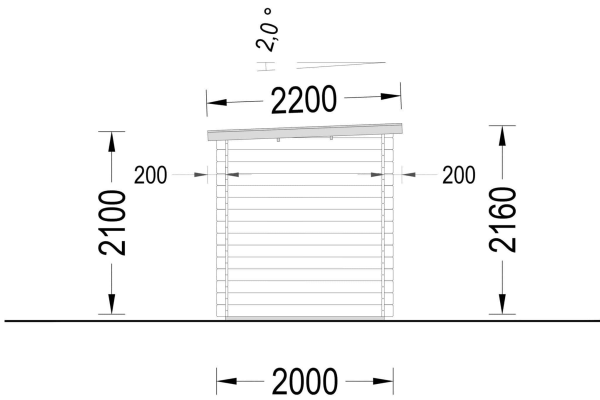

- Mondänes Design
- Modernes Flachdach
- Vollverglaste Tür

BESCHREIBUNG

Das Gartenhaus aus Holz Kit (28 mm) mit den Abmessungen 3x2 m und einer Grundfläche von 6 m² bietet eine praktische und vielseitige Lösung für kleine Gärten.

Hier sind einige Highlights und Nutzungsmöglichkeiten:

- **Vielseitige Nutzung:**

- Mit einer Fläche von 6 m² ist dieses Gartenhaus ideal für die praktische Gestaltung kleiner Gärten. Es kann zur Aufbewahrung von Werkzeugen, Rasenmähern oder Gartenmöbeln im Winter genutzt werden. Zusätzlich bietet es die Möglichkeit, es wie ein kleines Zimmer zu nutzen, um sich auszuruhen.

TECHNISCHE DATEN

| | |
|---------------------------------|--|
| Marke | Premium Gartenhaus |
| Breite | 300 cm |
| Raumanzahl | 1 |
| Holzbehandlung | Unbehandelt |
| Verglasung | Doppelverglasung |
| Terrasse | ohne Terrasse |
| Wandstärke | 28 mm |
| Außenmaß | 300 x 200 cm |
| Innenmaß | 274 x 174 cm |
| Dachfläche | 7,5 m ² |
| Dachform | Pulldach |
| Dachüberstand | 20 cm |
| Firsthöhe | 220 cm |
| Seitenhöhe der Wände | 198 cm |
| Spiegelverkehrter Aufbau | Ja |
| Dachwinkel | 6° |
| Fenstermaße: | 1* 90 cm x 39 cm (Lichtes Maß 77 cm x 26 cm) |
| Türmaße | 1* 85 cm x 192 cm |

| | |
|--------------------|------------------|
| Grundform | Quadratisch |
| Grundfläche | 6 m ² |
| Haus Typ | Modern |
| Tiefe | 200 cm |
| Fläche | 3×2 |

ANMERKUNGEN
