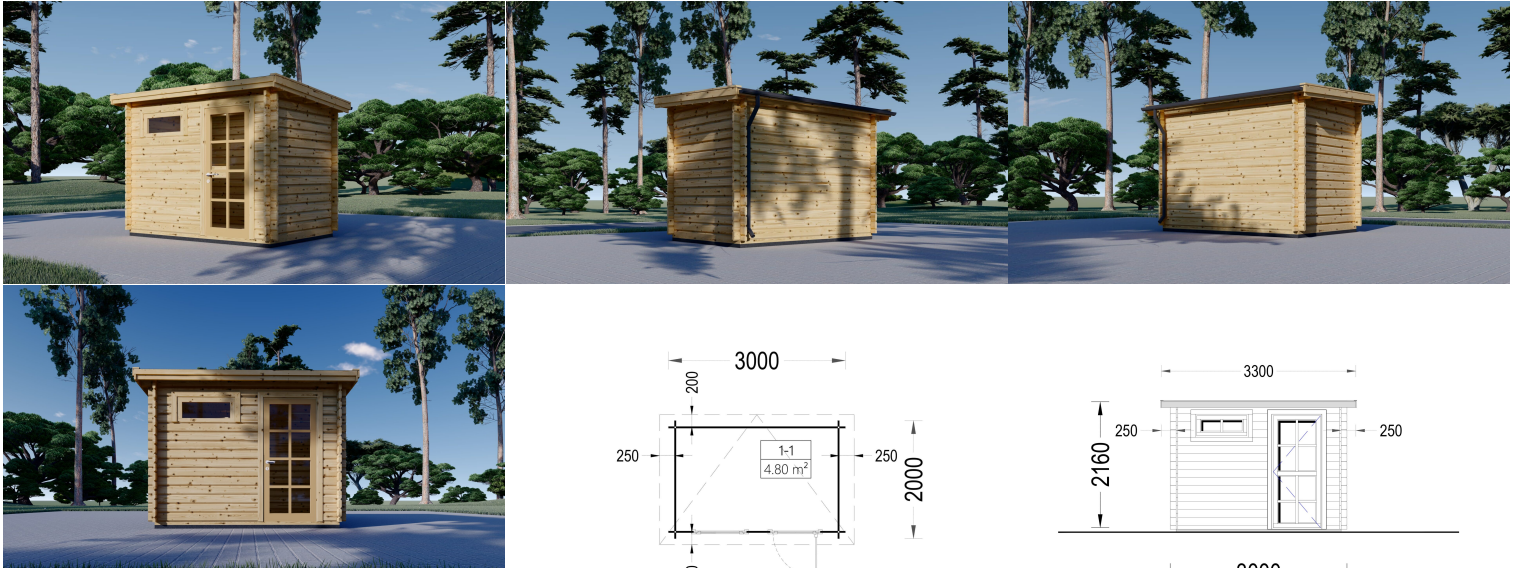

GARTENHAUS AUS HOLZ KIT (28MM), 3X2M, 6M² INKL. FUSSBODEN

UVP: € 3264,00 Angebot: € 2520,00

Dieses Gartenhaus kombiniert Funktionalität mit ansprechendem Design und bietet Platz für unterschiedliche Bedürfnisse, sei es als praktischer Lagerraum oder als gemütlicher Rückzugsort im Garten.

- Mondänes Design
- Modernes Flachdach
- Vollverglaste Tür

Kategorien: [Aktionen](#)

GALERIEBILDER

BESCHREIBUNG

Das Gartenhaus aus Holz Kit (28 mm) mit den Abmessungen 3x2 m und einer Grundfläche von 6 m² bietet eine praktische und vielseitige Lösung für kleine Gärten.

Hier sind einige Highlights und Nutzungsmöglichkeiten:

- Vielseitige Nutzung:

- Mit einer Fläche von 6 m² ist dieses Gartenhaus ideal für die praktische Gestaltung kleiner Gärten. Es kann zur Aufbewahrung von Werkzeugen, Rasenmähern oder Gartenmöbeln im Winter genutzt werden. Zusätzlich bietet es die Möglichkeit, es wie ein kleines Zimmer zu nutzen, um sich auszuruhen.
- **Helle Innenräume:**
 - Dank des Fensters und der Glastür ist das Innere des Gartenhäuschens sehr hell, was eine angenehme Atmosphäre schafft.
- **Zeitlose Eleganz:**
 - Das Gartenhaus aus natürlicher nordischer Kiefer strahlt eine zeitlose Eleganz aus, was es zu einer attraktiven Ergänzung für jeden Garten macht.

Spiegelverkehrter Aufbau	Ja
Dachwinkel	6°
Fenstermaße:	1* 90 cm x 39 cm (Lichtes Maß 77 cm x 26 cm)
Türmaße	1* 85 cm x 192 cm
Grundform	Quadratisch
Grundfläche	6 m²
Haus Typ	Modern
Tiefe	200 cm