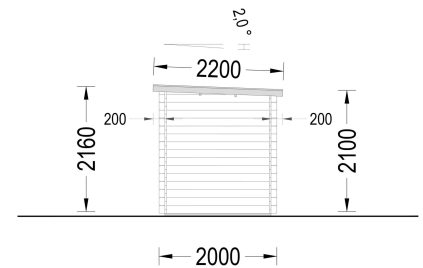

GARTENHAUS AUS HOLZ KIT (28MM), 3X2M, 6M² INKL. FUSSBODEN

UVP: € 3264,00 Angebot: € 2520,00

Dieses Gartenhaus kombiniert Funktionalität mit ansprechendem Design und bietet Platz für unterschiedliche Bedürfnisse, sei es als praktischer Lagerraum oder als gemütlicher Rückzugsort im Garten.

- Mondänes Design
- Modernes Flachdach
- Vollverglaste Tür

Kategorien: [Aktionen](#)

GALERIEBILDER

BESCHREIBUNG

Das Gartenhaus aus Holz Kit (28 mm) mit den Abmessungen 3x2 m und einer Grundfläche von 6 m² bietet eine praktische und vielseitige Lösung für kleine Gärten.

Fußboden

Marke	Premium Gartenhaus
Breite	300 cm
Raumanzahl	1
Holzbehandlung	Unbehandelt
Verglasung	Doppelverglasung
Terrasse	ohne Terrasse
Wandstärke	28 mm
Außenmaß	300 x 200 cm
Innenmaß	274 x 174 cm
Dachfläche	7,5 m²
Dachform	Pulldach
Dachüberstand	20 cm
Firsthöhe	220 cm
Seitenhöhe der Wände	198 cm

Spiegelverkehrter Aufbau	Ja
Dachwinkel	6°
Fenstermaße:	1* 90 cm x 39 cm (Lichtes Maß 77 cm x 26 cm)
Türmaße	1* 85 cm x 192 cm
Grundform	Quadratisch
Grundfläche	6 m²
Haus Typ	Modern
Tiefe	200 cm