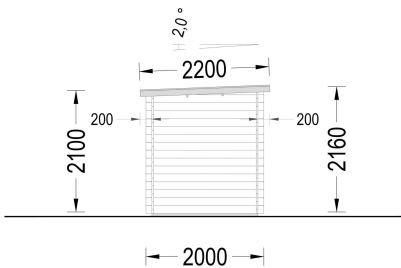

GARTENHAUS AUS HOLZ KIT (28MM), 3X2M, 6M² INKL. FUSSBODEN

UVP: € 3264,00 Angebot: € 2520,00

Dieses Gartenhaus kombiniert Funktionalität mit ansprechendem Design und bietet Platz für unterschiedliche Bedürfnisse, sei es als praktischer Lagerraum oder als gemütlicher Rückzugsort im Garten.

- Mondänes Design
- Modernes Flachdach
- Vollverglaste Tür

Kategorien: [Aktionen](#)

GALERIEBILDER

BESCHREIBUNG

Das Gartenhaus aus Holz Kit (28 mm) mit den Abmessungen 3x2 m und einer Grundfläche von 6 m² bietet eine praktische und vielseitige Lösung für kleine Gärten.

Fußboden

Marke	Premium Gartenhaus
Breite	300 cm
Raumanzahl	1
Holzbehandlung	Unbehandelt
Verglasung	Doppelverglasung
Terrasse	ohne Terrasse
Wandstärke	28 mm
Außenmaß	300 x 200 cm
Innenmaß	274 x 174 cm
Dachfläche	7,5 m²
Dachform	Pulldach
Dachüberstand	20 cm
Firsthöhe	220 cm
Seitenhöhe der Wände	198 cm

Spiegelverkehrter Aufbau	Ja
Dachwinkel	6°
Fenstermaße:	1* 90 cm x 39 cm (Lichtes Maß 77 cm x 26 cm)
Türmaße	1* 85 cm x 192 cm
Grundform	Quadratisch
Grundfläche	6 m²
Haus Typ	Modern
Tiefe	200 cm