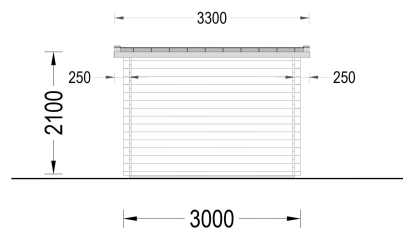

GARTENHAUS AUS HOLZ KIT (28MM), 3X2M, 6M² INKL. FUSSBODEN

UVP: € 3264,00 Angebot: € 2520,00

Dieses Gartenhaus kombiniert Funktionalität mit ansprechendem Design und bietet Platz für unterschiedliche Bedürfnisse, sei es als praktischer Lagerraum oder als gemütlicher Rückzugsort im Garten.

- Mondänes Design
- Modernes Flachdach
- Vollverglaste Tür

Kategorien: [Aktionen](#)

GALERIEBILDER

BESCHREIBUNG

Das Gartenhaus aus Holz Kit (28 mm) mit den Abmessungen 3x2 m und einer Grundfläche von 6 m² bietet eine praktische und vielseitige Lösung für kleine Gärten.

Fußboden

Marke	Premium Gartenhaus
Breite	300 cm
Raumanzahl	1
Holzbehandlung	Unbehandelt
Verglasung	Doppelverglasung
Terrasse	ohne Terrasse
Wandstärke	28 mm
Außenmaß	300 x 200 cm
Innenmaß	274 x 174 cm
Dachfläche	7,5 m²
Dachform	Pulldach
Dachüberstand	20 cm
Firsthöhe	220 cm
Seitenhöhe der Wände	198 cm

Spiegelverkehrter Aufbau	Ja
Dachwinkel	6°
Fenstermaße:	1* 90 cm x 39 cm (Lichtes Maß 77 cm x 26 cm)
Türmaße	1* 85 cm x 192 cm
Grundform	Quadratisch
Grundfläche	6 m²
Haus Typ	Modern
Tiefe	200 cm