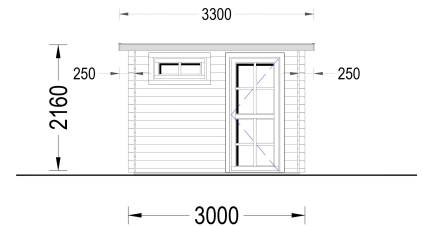

GARTENHAUS AUS HOLZ KIT (28MM), 3X2M, 6M² INKL. FUSSBODEN

UVP: € 3264,00 Angebot: € 2520,00

Dieses Gartenhaus kombiniert Funktionalität mit ansprechendem Design und bietet Platz für unterschiedliche Bedürfnisse, sei es als praktischer Lagerraum oder als gemütlicher Rückzugsort im Garten.

- Mondänes Design
- Modernes Flachdach
- Vollverglaste Tür

Kategorien: [Aktionen](#)

GALERIEBILDER

BESCHREIBUNG

Das Gartenhaus aus Holz Kit (28 mm) mit den Abmessungen 3x2 m und einer Grundfläche von 6 m² bietet eine praktische und vielseitige Lösung für kleine Gärten.

Fußboden

Marke	Premium Gartenhaus
Breite	300 cm
Raumanzahl	1
Holzbehandlung	Unbehandelt
Verglasung	Doppelverglasung
Terrasse	ohne Terrasse
Wandstärke	28 mm
Außenmaß	300 x 200 cm
Innenmaß	274 x 174 cm
Dachfläche	7,5 m²
Dachform	Pulldach
Dachüberstand	20 cm
Firsthöhe	220 cm
Seitenhöhe der Wände	198 cm

Spiegelverkehrter Aufbau	Ja
Dachwinkel	6°
Fenstermaße:	1* 90 cm x 39 cm (Lichtes Maß 77 cm x 26 cm)
Türmaße	1* 85 cm x 192 cm
Grundform	Quadratisch
Grundfläche	6 m²
Haus Typ	Modern
Tiefe	200 cm