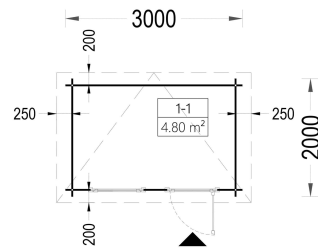

GARTENHAUS AUS HOLZ KIT (28MM), 3X2M, 6M² INKL. FUSSBODEN

UVP: € 3264,00 Angebot: € 2520,00

Dieses Gartenhaus kombiniert Funktionalität mit ansprechendem Design und bietet Platz für unterschiedliche Bedürfnisse, sei es als praktischer Lagerraum oder als gemütlicher Rückzugsort im Garten.

- Mondänes Design
- Modernes Flachdach
- Vollverglaste Tür

Kategorien: [Aktionen](#)

GALERIEBILDER

BESCHREIBUNG

Das Gartenhaus aus Holz Kit (28 mm) mit den Abmessungen 3x2 m und einer Grundfläche von 6 m² bietet eine praktische und vielseitige Lösung für kleine Gärten.

Fußboden

Marke	Premium Gartenhaus
Breite	300 cm
Raumanzahl	1
Holzbehandlung	Unbehandelt
Verglasung	Doppelverglasung
Terrasse	ohne Terrasse
Wandstärke	28 mm
Außenmaß	300 x 200 cm
Innenmaß	274 x 174 cm
Dachfläche	7,5 m²
Dachform	Pulldach
Dachüberstand	20 cm
Firsthöhe	220 cm
Seitenhöhe der Wände	198 cm

Spiegelverkehrter Aufbau	Ja
Dachwinkel	6°
Fenstermaße:	1* 90 cm x 39 cm (Lichtes Maß 77 cm x 26 cm)
Türmaße	1* 85 cm x 192 cm
Grundform	Quadratisch
Grundfläche	6 m²
Haus Typ	Modern
Tiefe	200 cm