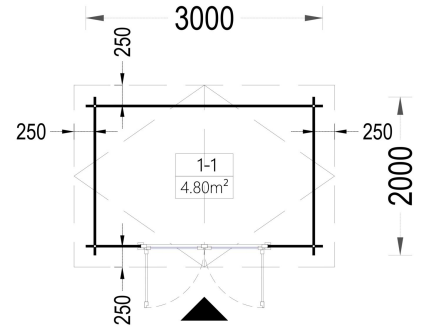

GARTENHAUS AUS HOLZ MIMI (28 MM), 3X2 M, 6 M²

€ 2450,00

Das Gerätehaus MIMI wird als beste Wahl für alle empfohlen, die ein kleines Heim für ihre Werkzeuge und Hobbygeräte suchen. Es bietet eine sichere und griffbereite Lagerung für Ausrüstung und verleiht gleichzeitig dem Grundstück eine idyllische und klassische Note

BESCHREIBUNG

Das Gartenhaus MIMI (28 mm) mit einer Grundfläche von 6 m² scheint eine praktische und kompakte Option zu sein.

Hier sind einige der Merkmale und Highlights des Modells:

- **Doppeltüren für Tageslicht:**
 - Die Doppeltüren des Gartenhauses lassen viel Tageslicht herein, was den Innenraum beleuchtet und einen direkten Blick ins Innere ermöglicht. Dies kann die Benutzerfreundlichkeit verbessern.
- **Kompakte Größe:**
 - Mit einer Grundfläche von 6 m² passt das Gartenhaus auch auf kleinere Grundstücke. Die kompakte Größe macht es ideal für die Lagerung von Werkzeugen und Hobbygeräten.
- **Hergestellt aus natürlichem Nadelholz:**
 - Das Gartenhaus MIMI ist aus natürlichem Nadelholz gefertigt, was nicht nur eine zuverlässige Wärmedämmung gewährleistet, sondern auch eine umweltfreundliche Option darstellt.

PREMIUM GARTENHAUS

TECHNISCHE DATEN

Marke	Premium Gartenhaus
Fußboden	19 - 20 mm Bodenbretter mit Nut-und-Feder-Verbindungen, Grundrahmen und Querstreben (als Zubehör erhältlich)
Breite	300 cm
Raumanzahl	1
Dachform	Satteldach
Tiefe	200 cm
Wandstärke	28 mm
Holzbehandlung	Unbehandelt
Verglasung	Einfach 4 mm
Haus Typ	Klassisch
Terrasse	ohne Terrasse
Grundfläche	6 m ²
Außenmaß	300cm x 200cm
Firsthöhe	229,5 cm
Innenmaß	276cm x 176cm
Seitenhöhe der Wände	195,5 cm
Türmaße	1* 161 cm x 192 cm
Bauweise	Blockbohlen
Dachüberstand	25 cm
Dachfläche	7 m ²
Dachaufbau	18-20 mm Dachbretter
Grundform	Rechteckig
Holzart Fenster/Türen	Kiefer
Dachwinkel	13,7°
Spiegelverkehrter Aufbau	Ja
Herstellergarantie	5 Jahre
Fläche	3x2

SIE KÖNNEN AUCH MÖGEN...

**Sickerschacht mit
Zufluss/Abfluss Ø 110 mm**

ANMERKUNGEN
