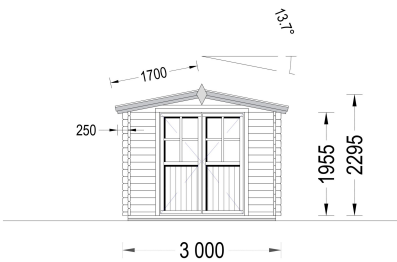

GARTENHAUS AUS HOLZ MIMI (28 MM), 3X2 M, 6 M²

€ 2580,00

Das Gerätehaus MIMI wird als beste Wahl für alle empfohlen, die ein kleines Heim für ihre Werkzeuge und Hobbygeräte suchen. Es bietet eine sichere und griffbereite Lagerung für Ausrüstung und verleiht gleichzeitig dem Grundstück eine idyllische und klassische Note

Kategorien: [Gartenhäuser](#)

GALERIEBILDER

BESCHREIBUNG

Das Gartenhaus MIMI (28 mm) mit einer Grundfläche von 6 m² scheint eine praktische und kompakte Option zu sein.

Hier sind einige der Merkmale und Highlights des Modells:

- **Kompakte Größe:**

- Mit einer Grundfläche von 6 m² passt das Gartenhaus auch auf kleinere Grundstücke. Die kompakte Größe macht es ideal für die Lagerung von Werkzeugen und Hobbygeräten.

- **Hergestellt aus natürlichem Nadelholz:**

TECHNISCHE DATEN

Marke	Premium Gartenhaus
Fußboden	19 - 20 mm Bodenbretter mit Nut-und-Feder-Verbindungen, Grundrahmen und Querstreben (als Zubehör erhältlich)
Breite	300 cm
Raumanzahl	1
Dachform	Satteldach
Tiefe	200 cm
Wandstärke	28 mm
Holzbehandlung	Unbehandelt
Verglasung	Einfach 4 mm
Haus Typ	Klassisch
Terrasse	ohne Terrasse
Grundfläche	6 m²
Außenmaß	300cm x 200cm
Firsthöhe	229,5 cm
Innenmaß	276cm x 176cm
Seitenhöhe der Wände	195,5 cm
Türmaße	1* 161 cm x 192 cm
Bauweise	Blockbohlen
Dachüberstand	25 cm
Dachfläche	7 m²
Dachaufbau	18-20 mm Dachbretter