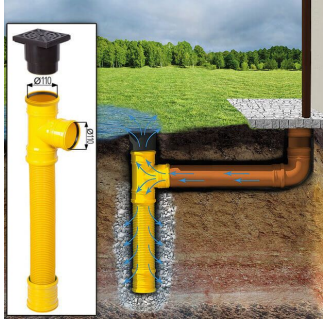

- **Kompakte Größe:**

- Mit einer Grundfläche von 6 m² passt das Gartenhaus auch auf kleinere Grundstücke. Die kompakte Größe macht es ideal für die Lagerung von Werkzeugen und Hobbygeräten.

- **Hergestellt aus natürlichem Nadelholz:**

- Das Gartenhaus MIMI ist aus natürlichem Nadelholz gefertigt, was nicht nur eine

zuverlässige Wärmedämmung gewährleistet, sondern auch eine umweltfreundliche Option darstellt.

Das Gerätehaus MIMI wird als beste Wahl für alle empfohlen, die ein kleines Heim für ihre Werkzeuge und Hobbygeräte suchen. Es bietet eine sichere und griffbereite Lagerung für Ausrüstung und verleiht gleichzeitig dem Grundstück eine idyllische und klassische Note.

TECHNISCHE DATEN

Marke	Premium Gartenhaus
Fußboden	19 - 20 mm Bodenbretter mit Nut-und-Feder-Verbindungen, Grundrahmen und Querstreben (als Zubehör erhältlich)
Breite	300 cm
Raumanzahl	1
Dachform	Satteldach
Tiefe	200 cm
Wandstärke	28 mm
Holzbehandlung	Unbehandelt
Verglasung	Einfach 4 mm
Haus Typ	Klassisch
Terrasse	ohne Terrasse
Grundfläche	6 m²
Außenmaß	300cm x 200cm
Firsthöhe	229,5 cm
Innenmaß	276cm x 176cm
Seitenhöhe der Wände	195,5 cm
Türmaße	1* 161 cm x 192 cm
Bauweise	Blockbohlen
Dachüberstand	25 cm
Dachfläche	7 m²
Dachaufbau	18-20 mm Dachbretter

Grundform	Rechteckig
Holzart Fenster/Türen	Kiefer
Dachwinkel	13,7°
Spiegelverkehrter Aufbau	Ja
Herstellergarantie	5 Jahre
Fläche	3x2

SIE KÖNNEN AUCH MÖGEN...

**Sickerschacht mit
Zufluss/Abfluss Ø
110 mm**