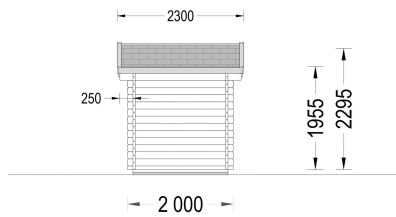

GARTENHAUS AUS HOLZ MIMI (28 MM), 3X2 M, 6 M²

€ 2580,00

Das Gerätehaus MIMI wird als beste Wahl für alle empfohlen, die ein kleines Heim für ihre Werkzeuge und Hobbygeräte suchen. Es bietet eine sichere und griffbereite Lagerung für Ausrüstung und verleiht gleichzeitig dem Grundstück eine idyllische und klassische Note

Kategorien: [Gartenhäuser](#)

GALERIEBILDER

BESCHREIBUNG

Das Gartenhaus MIMI (28 mm) mit einer Grundfläche von 6 m² scheint eine praktische und kompakte Option zu sein.

Hier sind einige der Merkmale und Highlights des Modells:

- **Kompakte Größe:**

- Mit einer Grundfläche von 6 m² passt das Gartenhaus auch auf kleinere Grundstücke. Die kompakte Größe macht es ideal für die Lagerung von Werkzeugen und Hobbygeräten.

- **Hergestellt aus natürlichem Nadelholz:**

TECHNISCHE DATEN

Marke	Premium Gartenhaus
Fußboden	19 - 20 mm Bodenbretter mit Nut-und-Feder-Verbindungen, Grundrahmen und Querstreben (als Zubehör erhältlich)
Breite	300 cm
Raumanzahl	1
Dachform	Satteldach
Tiefe	200 cm
Wandstärke	28 mm
Holzbehandlung	Unbehandelt
Verglasung	Einfach 4 mm
Haus Typ	Klassisch
Terrasse	ohne Terrasse
Grundfläche	6 m²
Außenmaß	300cm x 200cm
Firsthöhe	229,5 cm
Innenmaß	276cm x 176cm
Seitenhöhe der Wände	195,5 cm
Türmaße	1* 161 cm x 192 cm
Bauweise	Blockbohlen
Dachüberstand	25 cm
Dachfläche	7 m²
Dachaufbau	18-20 mm Dachbretter