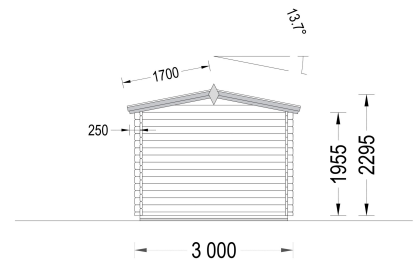

GARTENHAUS AUS HOLZ MIMI (28 MM), 3X2 M, 6 M²

€ 2580,00

Das Gerätehaus MIMI wird als beste Wahl für alle empfohlen, die ein kleines Heim für ihre Werkzeuge und Hobbygeräte suchen. Es bietet eine sichere und griffbereite Lagerung für Ausrüstung und verleiht gleichzeitig dem Grundstück eine idyllische und klassische Note

Kategorien: [Gartenhäuser](#)

GALERIEBILDER

BESCHREIBUNG

Das Gartenhaus MIMI (28 mm) mit einer Grundfläche von 6 m² scheint eine praktische und kompakte Option zu sein.

Hier sind einige der Merkmale und Highlights des Modells:

- **Kompakte Größe:**

- Mit einer Grundfläche von 6 m² passt das Gartenhaus auch auf kleinere Grundstücke. Die kompakte Größe macht es ideal für die Lagerung von Werkzeugen und Hobbygeräten.

- **Hergestellt aus natürlichem Nadelholz:**

TECHNISCHE DATEN

Marke	Premium Gartenhaus
Fußboden	19 - 20 mm Bodenbretter mit Nut-und-Feder-Verbindungen, Grundrahmen und Querstreben (als Zubehör erhältlich)
Breite	300 cm
Raumanzahl	1
Dachform	Satteldach
Tiefe	200 cm
Wandstärke	28 mm
Holzbehandlung	Unbehandelt
Verglasung	Einfach 4 mm
Haus Typ	Klassisch
Terrasse	ohne Terrasse
Grundfläche	6 m²
Außenmaß	300cm x 200cm
Firsthöhe	229,5 cm
Innenmaß	276cm x 176cm
Seitenhöhe der Wände	195,5 cm
Türmaße	1* 161 cm x 192 cm
Bauweise	Blockbohlen
Dachüberstand	25 cm
Dachfläche	7 m²
Dachaufbau	18-20 mm Dachbretter