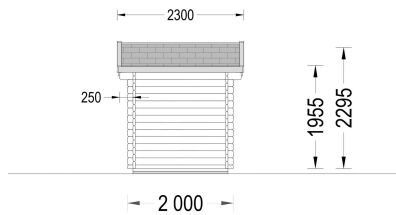

GARTENHAUS AUS HOLZ MIMI (28 MM), 3X2 M, 6 M²

€ 2580,00

Das Gerätehaus MIMI wird als beste Wahl für alle empfohlen, die ein kleines Heim für ihre Werkzeuge und Hobbygeräte suchen. Es bietet eine sichere und griffbereite Lagerung für Ausrüstung und verleiht gleichzeitig dem Grundstück eine idyllische und klassische Note

Kategorien: [Gartenhäuser](#)

GALERIEBILDER

BESCHREIBUNG

Das Gartenhaus MIMI (28 mm) mit einer Grundfläche von 6 m² scheint eine praktische und kompakte Option zu sein.

Hier sind einige der Merkmale und Highlights des Modells:

- **Kompakte Größe:**

- Mit einer Grundfläche von 6 m² passt das Gartenhaus auch auf kleinere Grundstücke. Die kompakte Größe macht es ideal für die Lagerung von Werkzeugen und Hobbygeräten.

- **Hergestellt aus natürlichem Nadelholz:**

TECHNISCHE DATEN

Marke	Premium Gartenhaus
Fußboden	19 - 20 mm Bodenbretter mit Nut-und-Feder-Verbindungen, Grundrahmen und Querstreben (als Zubehör erhältlich)
Breite	300 cm
Raumanzahl	1
Dachform	Satteldach
Tiefe	200 cm
Wandstärke	28 mm
Holzbehandlung	Unbehandelt
Verglasung	Einfach 4 mm
Haus Typ	Klassisch
Terrasse	ohne Terrasse
Grundfläche	6 m²
Außenmaß	300cm x 200cm
Firsthöhe	229,5 cm
Innenmaß	276cm x 176cm
Seitenhöhe der Wände	195,5 cm
Türmaße	1* 161 cm x 192 cm
Bauweise	Blockbohlen
Dachüberstand	25 cm
Dachfläche	7 m²
Dachaufbau	18-20 mm Dachbretter