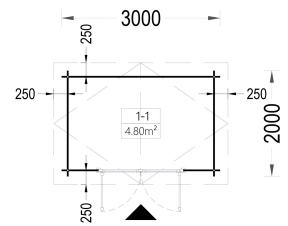

Kategorien: [Gartenhäuser](#)

GALERIEBILDER

BESCHREIBUNG

Das Gartenhaus MIMI (28 mm) mit einer Grundfläche von 6 m² scheint eine praktische und kompakte Option zu sein.

Hier sind einige der Merkmale und Highlights des Modells:

- **Kompakte Größe:**

- Mit einer Grundfläche von 6 m² passt das Gartenhaus auch auf kleinere Grundstücke. Die kompakte Größe macht es ideal für die Lagerung von Werkzeugen und Hobbygeräten.

- **Hergestellt aus natürlichem Nadelholz:**

TECHNISCHE DATEN

Marke	Premium Gartenhaus
Fußboden	19 - 20 mm Bodenbretter mit Nut-und-Feder-Verbindungen, Grundrahmen und Querstreben (als Zubehör erhältlich)
Breite	300 cm
Raumanzahl	1
Dachform	Satteldach
Tiefe	200 cm
Wandstärke	28 mm
Holzbehandlung	Unbehandelt
Verglasung	Einfach 4 mm
Haus Typ	Klassisch
Terrasse	ohne Terrasse
Grundfläche	6 m²
Außenmaß	300cm x 200cm
Firsthöhe	229,5 cm
Innenmaß	276cm x 176cm
Seitenhöhe der Wände	195,5 cm
Türmaße	1* 161 cm x 192 cm
Bauweise	Blockbohlen
Dachüberstand	25 cm
Dachfläche	7 m²
Dachaufbau	18-20 mm Dachbretter

Grundform	Rechteckig
Holzart Fenster/Türen	Kiefer
Dachwinkel	13,7°
Spiegelverkehrter Aufbau	Ja
Herstellergarantie	5 Jahre
Fläche	3x2

SIE KÖNNEN AUCH MÖGEN...

**Sickerschacht mit
Zufluss/Abfluss Ø
110 mm**