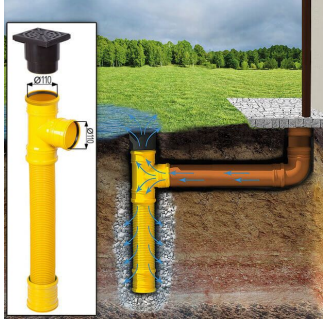

GARTENHAUS AUS HOLZ MIMI (28 MM), 3X2 M, 6 M²

€ 2450,00

Das Gerätehaus MIMI wird als beste Wahl für alle empfohlen, die ein kleines Heim für ihre Werkzeuge und Hobbygeräte suchen. Es bietet eine sichere und griffbereite Lagerung für Ausrüstung und verleiht gleichzeitig dem Grundstück eine idyllische und klassische Note

BESCHREIBUNG

Das Gartenhaus MIMI (28 mm) mit einer Grundfläche von 6 m² scheint eine praktische und kompakte Option zu sein.

Hier sind einige der Merkmale und Highlights des Modells:

- **Doppeltüren für Tageslicht:**
 - Die Doppeltüren des Gartenhauses lassen viel Tageslicht herein, was den Innenraum beleuchtet und einen direkten Blick ins Innere ermöglicht. Dies kann die Benutzerfreundlichkeit verbessern.
- **Kompakte Größe:**
 - Mit einer Grundfläche von 6 m² passt das Gartenhaus auch auf kleinere Grundstücke. Die kompakte Größe macht es ideal für die Lagerung von Werkzeugen und Hobbygeräten.
- **Hergestellt aus natürlichem Nadelholz:**
 - Das Gartenhaus MIMI ist aus natürlichem Nadelholz gefertigt, was nicht nur eine zuverlässige Wärmedämmung gewährleistet, sondern auch eine umweltfreundliche Option darstellt.

Das Gerätehaus MIMI wird als beste Wahl für alle empfohlen, die ein kleines Heim für ihre Werkzeuge und Hobbygeräte suchen. Es bietet eine sichere und griffbereite Lagerung für Ausrüstung und verleiht gleichzeitig dem Grundstück eine idyllische und klassische Note.

PREMIUM GARTENHAUS

TECHNISCHE DATEN

SIE KÖNNEN AUCH MÖGEN...

**Sickerschacht mit
Zufluss/Abfluss Ø 110 mm**

ANMERKUNGEN
