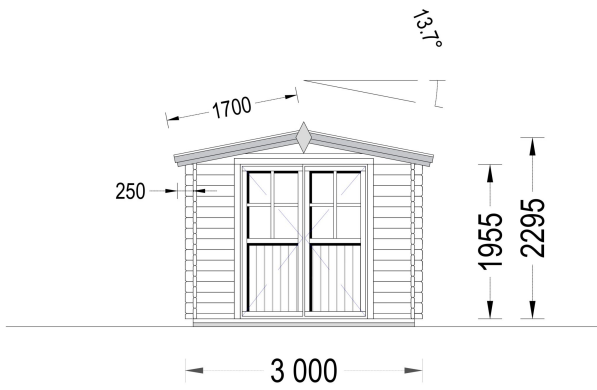

GARTENHAUS AUS HOLZ MIMI (28 MM), 3X2 M, 6 M²

€ 2450,00

Das Gerätehaus MIMI wird als beste Wahl für alle empfohlen, die ein kleines Heim für ihre Werkzeuge und Hobbygeräte suchen. Es bietet eine sichere und griffbereite Lagerung für Ausrüstung und verleiht gleichzeitig dem Grundstück eine idyllische und klassische Note

BESCHREIBUNG

Das Gartenhaus MIMI (28 mm) mit einer Grundfläche von 6 m² scheint eine praktische und kompakte Option zu sein.

Hier sind einige der Merkmale und Highlights des Modells:

- **Doppeltüren für Tageslicht:**
 - Die Doppeltüren des Gartenhauses lassen viel Tageslicht herein, was den Innenraum beleuchtet und einen direkten Blick ins Innere ermöglicht. Dies kann die Benutzerfreundlichkeit verbessern.
- **Kompakte Größe:**
 - Mit einer Grundfläche von 6 m² passt das Gartenhaus auch auf kleinere Grundstücke. Die kompakte Größe macht es ideal für die Lagerung von Werkzeugen und Hobbygeräten.
- **Hergestellt aus natürlichem Nadelholz:**
 - Das Gartenhaus MIMI ist aus natürlichem Nadelholz gefertigt, was nicht nur eine zuverlässige Wärmedämmung gewährleistet, sondern auch eine umweltfreundliche Option darstellt.

PREMIUM GARTENHAUS

TECHNISCHE DATEN

SIE KÖNNEN AUCH MÖGEN...

**Sickerschacht mit
Zufluss/Abfluss Ø 110 mm**

ANMERKUNGEN
