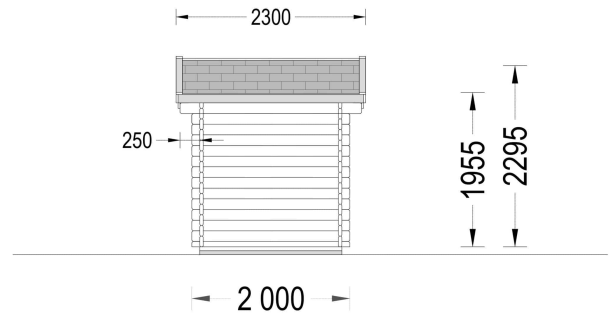

GARTENHAUS AUS HOLZ MIMI (28 MM), 3X2 M, 6 M²

€ 2450,00

Das Gerätehaus MIMI wird als beste Wahl für alle empfohlen, die ein kleines Heim für ihre Werkzeuge und Hobbygeräte suchen. Es bietet eine sichere und griffbereite Lagerung für Ausrüstung und verleiht gleichzeitig dem Grundstück eine idyllische und klassische Note

BESCHREIBUNG

Das Gartenhaus MIMI (28 mm) mit einer Grundfläche von 6 m² scheint eine praktische und kompakte Option zu sein.

Hier sind einige der Merkmale und Highlights des Modells:

- **Doppeltüren für Tageslicht:**
 - Die Doppeltüren des Gartenhauses lassen viel Tageslicht herein, was den Innenraum beleuchtet und einen direkten Blick ins Innere ermöglicht. Dies kann die Benutzerfreundlichkeit verbessern.
- **Kompakte Größe:**
 - Mit einer Grundfläche von 6 m² passt das Gartenhaus auch auf kleinere Grundstücke. Die kompakte Größe macht es ideal für die Lagerung von Werkzeugen und Hobbygeräten.
- **Hergestellt aus natürlichem Nadelholz:**
 - Das Gartenhaus MIMI ist aus natürlichem Nadelholz gefertigt, was nicht nur eine zuverlässige Wärmedämmung gewährleistet, sondern auch eine umweltfreundliche Option darstellt.

PREMIUM GARTENHAUS

TECHNISCHE DATEN

SIE KÖNNEN AUCH MÖGEN...

**Sickerschacht mit
Zufluss/Abfluss Ø 110 mm**

ANMERKUNGEN
