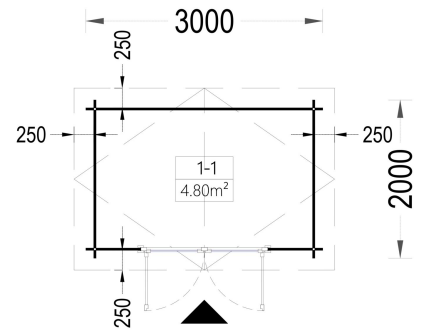

GARTENHAUS AUS HOLZ MIMI (28 MM), 3X2 M, 6 M²

€ 2450,00

Das Gerätehaus MIMI wird als beste Wahl für alle empfohlen, die ein kleines Heim für ihre Werkzeuge und Hobbygeräte suchen. Es bietet eine sichere und griffbereite Lagerung für Ausrüstung und verleiht gleichzeitig dem Grundstück eine idyllische und klassische Note

BESCHREIBUNG

Das Gartenhaus MIMI (28 mm) mit einer Grundfläche von 6 m² scheint eine praktische und kompakte Option zu sein.

Hier sind einige der Merkmale und Highlights des Modells:

- **Doppeltüren für Tageslicht:**
 - Die Doppeltüren des Gartenhauses lassen viel Tageslicht herein, was den Innenraum beleuchtet und einen direkten Blick ins Innere ermöglicht. Dies kann die Benutzerfreundlichkeit verbessern.
- **Kompakte Größe:**
 - Mit einer Grundfläche von 6 m² passt das Gartenhaus auch auf kleinere Grundstücke. Die kompakte Größe macht es ideal für die Lagerung von Werkzeugen und Hobbygeräten.
- **Hergestellt aus natürlichem Nadelholz:**
 - Das Gartenhaus MIMI ist aus natürlichem Nadelholz gefertigt, was nicht nur eine zuverlässige Wärmedämmung gewährleistet, sondern auch eine umweltfreundliche Option darstellt.

PREMIUM GARTENHAUS

TECHNISCHE DATEN

SIE KÖNNEN AUCH MÖGEN...

**Sickerschacht mit
Zufluss/Abfluss Ø 110 mm**

ANMERKUNGEN
