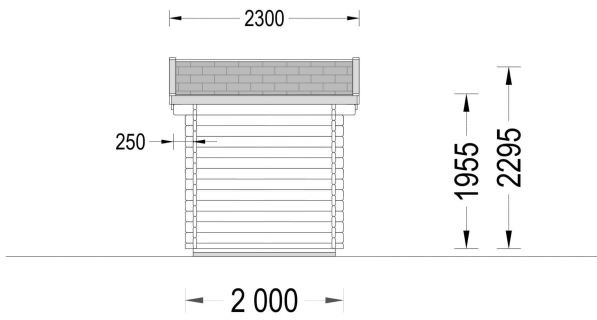

GARTENHAUS AUS HOLZ MIMI (28 MM), 3X2 M, 6 M²

€ 2450,00

Das Gerätehaus MIMI wird als beste Wahl für alle empfohlen, die ein kleines Heim für ihre Werkzeuge und Hobbygeräte suchen. Es bietet eine sichere und griffbereite Lagerung für Ausrüstung und verleiht gleichzeitig dem Grundstück eine idyllische und klassische Note

BESCHREIBUNG

Das Gartenhaus MIMI (28 mm) mit einer Grundfläche von 6 m² scheint eine praktische und kompakte Option zu sein.

Hier sind einige der Merkmale und Highlights des Modells:

- **Doppeltüren für Tageslicht:**
 - Die Doppeltüren des Gartenhauses lassen viel Tageslicht herein, was den Innenraum beleuchtet und einen direkten Blick ins Innere ermöglicht. Dies kann die Benutzerfreundlichkeit verbessern.
- **Kompakte Größe:**
 - Mit einer Grundfläche von 6 m² passt das Gartenhaus auch auf kleinere Grundstücke. Die kompakte Größe macht es ideal für die Lagerung von Werkzeugen und Hobbygeräten.
- **Hergestellt aus natürlichem Nadelholz:**
 - Das Gartenhaus MIMI ist aus natürlichem Nadelholz gefertigt, was nicht nur eine zuverlässige Wärmedämmung gewährleistet, sondern auch eine umweltfreundliche Option darstellt.

PREMIUM GARTENHAUS

TECHNISCHE DATEN

SIE KÖNNEN AUCH MÖGEN...

**Sickerschacht mit
Zufluss/Abfluss Ø 110 mm**

ANMERKUNGEN
