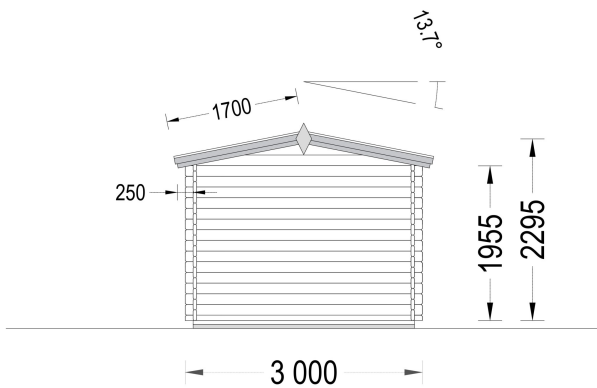

GARTENHAUS AUS HOLZ MIMI (28 MM), 3X2 M, 6 M²

€ 2450,00

Das Gerätehaus MIMI wird als beste Wahl für alle empfohlen, die ein kleines Heim für ihre Werkzeuge und Hobbygeräte suchen. Es bietet eine sichere und griffbereite Lagerung für Ausrüstung und verleiht gleichzeitig dem Grundstück eine idyllische und klassische Note

BESCHREIBUNG

Das Gartenhaus MIMI (28 mm) mit einer Grundfläche von 6 m² scheint eine praktische und kompakte Option zu sein.

Hier sind einige der Merkmale und Highlights des Modells:

- **Doppeltüren für Tageslicht:**
 - Die Doppeltüren des Gartenhauses lassen viel Tageslicht herein, was den Innenraum beleuchtet und einen direkten Blick ins Innere ermöglicht. Dies kann die Benutzerfreundlichkeit verbessern.
- **Kompakte Größe:**
 - Mit einer Grundfläche von 6 m² passt das Gartenhaus auch auf kleinere Grundstücke. Die kompakte Größe macht es ideal für die Lagerung von Werkzeugen und Hobbygeräten.
- **Hergestellt aus natürlichem Nadelholz:**
 - Das Gartenhaus MIMI ist aus natürlichem Nadelholz gefertigt, was nicht nur eine zuverlässige Wärmedämmung gewährleistet, sondern auch eine umweltfreundliche Option darstellt.

PREMIUM GARTENHAUS

TECHNISCHE DATEN

SIE KÖNNEN AUCH MÖGEN...

**Sickerschacht mit
Zufluss/Abfluss Ø 110 mm**

ANMERKUNGEN
