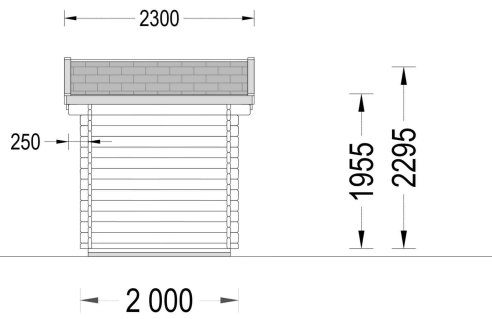

- **Kompakte Größe:**

- Mit einer Grundfläche von 5 m² wird der Garten nicht überfrachtet. Die kompakte Größe macht es zu einer praktischen Lösung für die Lagerung von Gartengeräten, Trainingsutensilien oder anderen Gegenständen, ohne dabei zu viel Platz in Anspruch zu nehmen.

PREMIUM GARTENHAUS

TECHNISCHE DATEN

SIE KÖNNEN AUCH MÖGEN...

[Sickerschacht mit
Zufluss/Abfluss Ø 110 mm](#)

ANMERKUNGEN