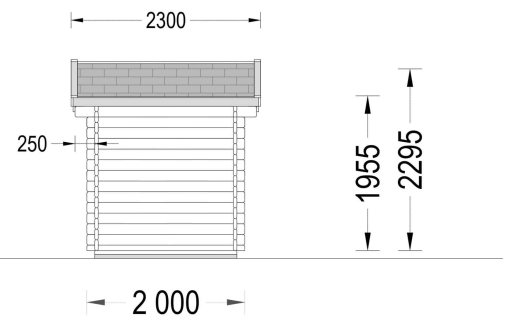

- **Kompakte Größe:**

- Mit einer Grundfläche von 5 m² wird der Garten nicht überfrachtet. Die kompakte Größe macht es zu einer praktischen Lösung für die Lagerung von Gartengeräten, Trainingsutensilien oder anderen Gegenständen, ohne dabei zu viel Platz in Anspruch zu nehmen.

PREMIUM GARTENHAUS

TECHNISCHE DATEN

SIE KÖNNEN AUCH MÖGEN...

[Sickerschacht mit
Zufluss/Abfluss Ø 110 mm](#)

ANMERKUNGEN