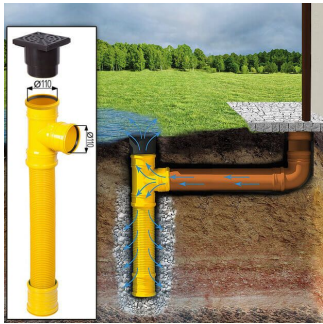

PREMIUM GARTENHAUS

TECHNISCHE DATEN

SIE KÖNNEN AUCH MÖGEN...

[Sickerschacht mit
Zufluss/Abfluss Ø 110 mm](#)

ANMERKUNGEN