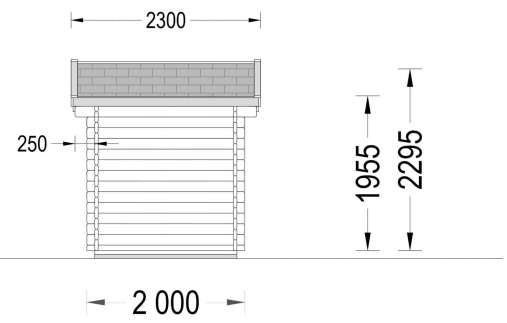

- **Kompakte Größe:**

- Mit einer Grundfläche von 5 m² wird der Garten nicht überfrachtet. Die kompakte Größe macht es zu einer praktischen Lösung für die Lagerung von Gartengeräten, Trainingsutensilien oder anderen Gegenständen, ohne dabei zu viel Platz in Anspruch zu nehmen.

PREMIUM GARTENHAUS

TECHNISCHE DATEN

SIE KÖNNEN AUCH MÖGEN...

[Sickerschacht mit
Zufluss/Abfluss Ø 110 mm](#)

ANMERKUNGEN