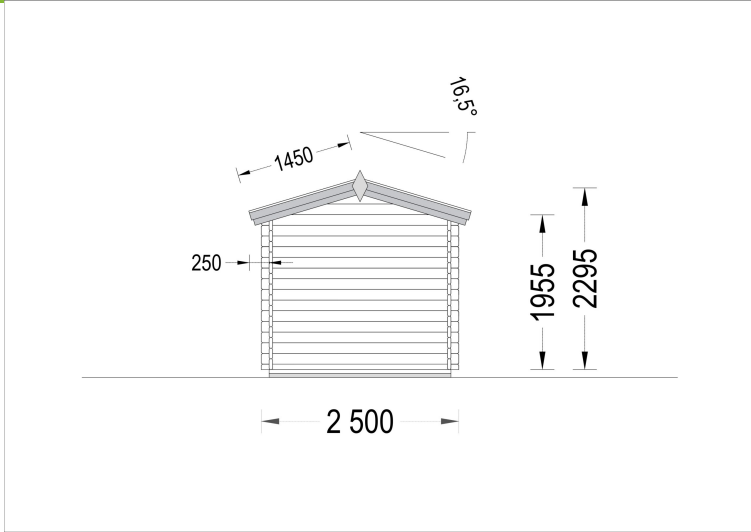

- **Kompakte Größe:**

- Mit einer Grundfläche von 5 m² wird der Garten nicht überfrachtet. Die kompakte Größe macht es zu einer praktischen Lösung für die Lagerung von Gartengeräten, Trainingsutensilien oder anderen Gegenständen, ohne dabei zu viel Platz in Anspruch zu nehmen.

PREMIUM GARTENHAUS

TECHNISCHE DATEN

SIE KÖNNEN AUCH MÖGEN...

[Sickerschacht mit
Zufluss/Abfluss Ø 110 mm](#)

ANMERKUNGEN