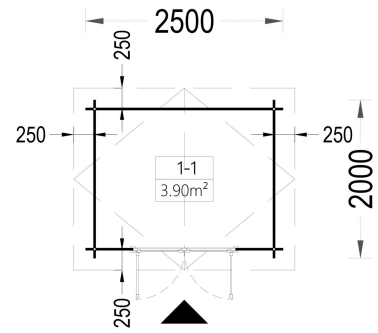

- **Kompakte Größe:**

- Mit einer Grundfläche von 5 m² wird der Garten nicht überfrachtet. Die kompakte Größe macht es zu einer praktischen Lösung für die Lagerung von Gartengeräten, Trainingsutensilien oder anderen Gegenständen, ohne dabei zu viel Platz in Anspruch zu nehmen.

PREMIUM GARTENHAUS

TECHNISCHE DATEN

SIE KÖNNEN AUCH MÖGEN...

[Sickerschacht mit
Zufluss/Abfluss Ø 110 mm](#)

ANMERKUNGEN