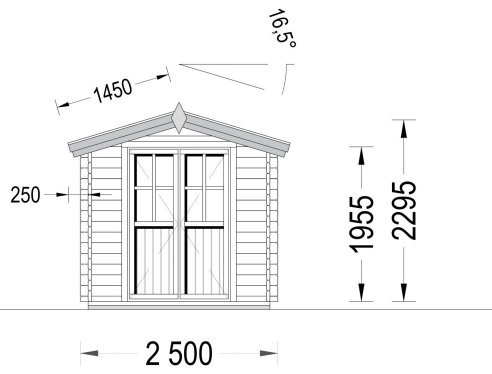

BESCHREIBUNG

Das Gartenhaus NINA mit einer Grundfläche von 5 m² scheint eine vielseitige Option zu sein, insbesondere als Gartengerätehaus.

Hier sind einige der Merkmale und Highlights des Modells:

- **Doppeltüren für Tageslicht:**

- **Kompakte Größe:**

- Mit einer Grundfläche von 5 m² wird der Garten nicht überfrachtet. Die kompakte Größe macht es zu einer praktischen Lösung für die Lagerung von Gartengeräten, Trainingsutensilien oder anderen Gegenständen, ohne dabei zu viel Platz in Anspruch zu nehmen.

PREMIUM GARTENHAUS

TECHNISCHE DATEN

SIE KÖNNEN AUCH MÖGEN...

[Sickerschacht mit
Zufluss/Abfluss Ø 110 mm](#)

ANMERKUNGEN